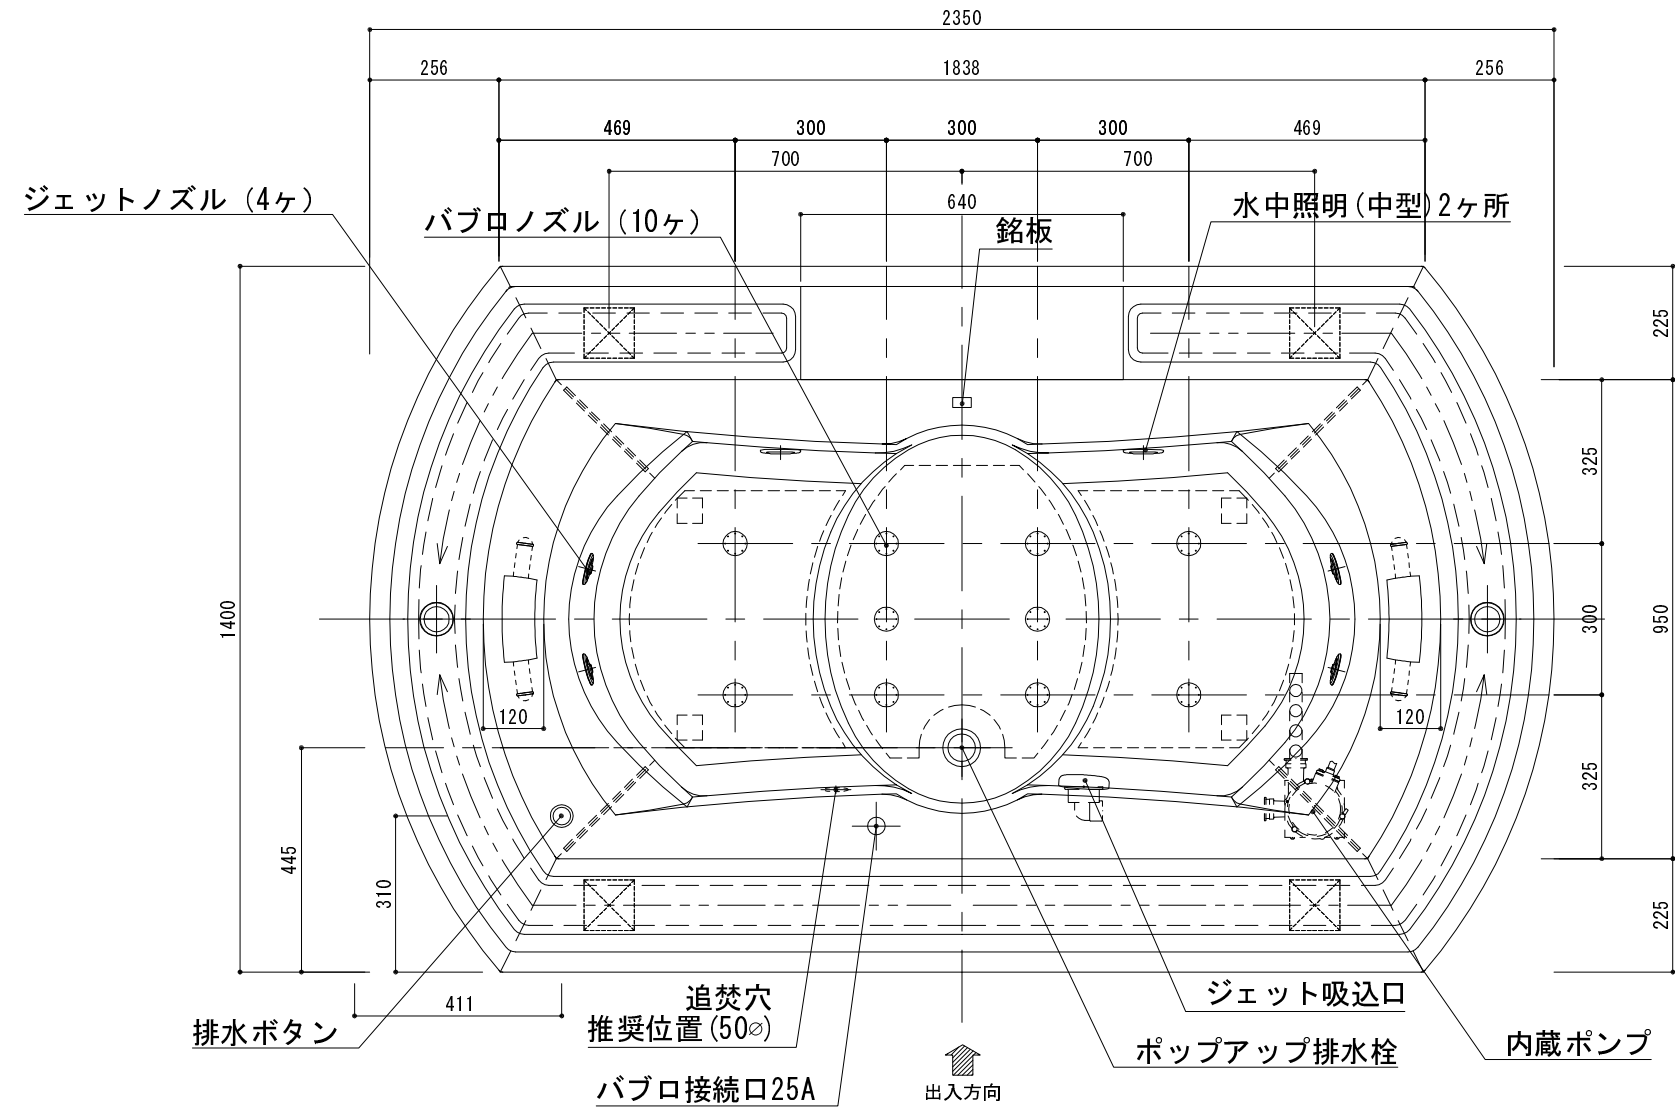

標準図

浴槽名 : ARW-2414JBL2			
容量 475L		重量 107Kg	
浴槽本体2350×1400×585		材質 : アクリライトPX200 (FRA)	
品名	数量		
標準 排水栓	1式	ホップアップ排水栓 (30Aソケット止)	
標準 防振脚	9本	アジャスター調整 (±10)	
標準 グレーチング脚	4本	ABS製 アジャスター機能付	
標準 ジェットポンプ	1台	内蔵型	
標準 ジェットノズル	4ヶ	SUS304	
標準 ジェット吸込口	1ヶ	SUS304	
標準 バブロナズル	10ヶ	SUS304	
標準 バブロ配管	1式	VP25Aソケット止	
標準 水中照明 (中型)	2灯	LED仕様	
OP ヘッドレスト	2ヶ		
OP 追焚穴	1式	50φ穴開口	
OP 水栓穴開	1式		