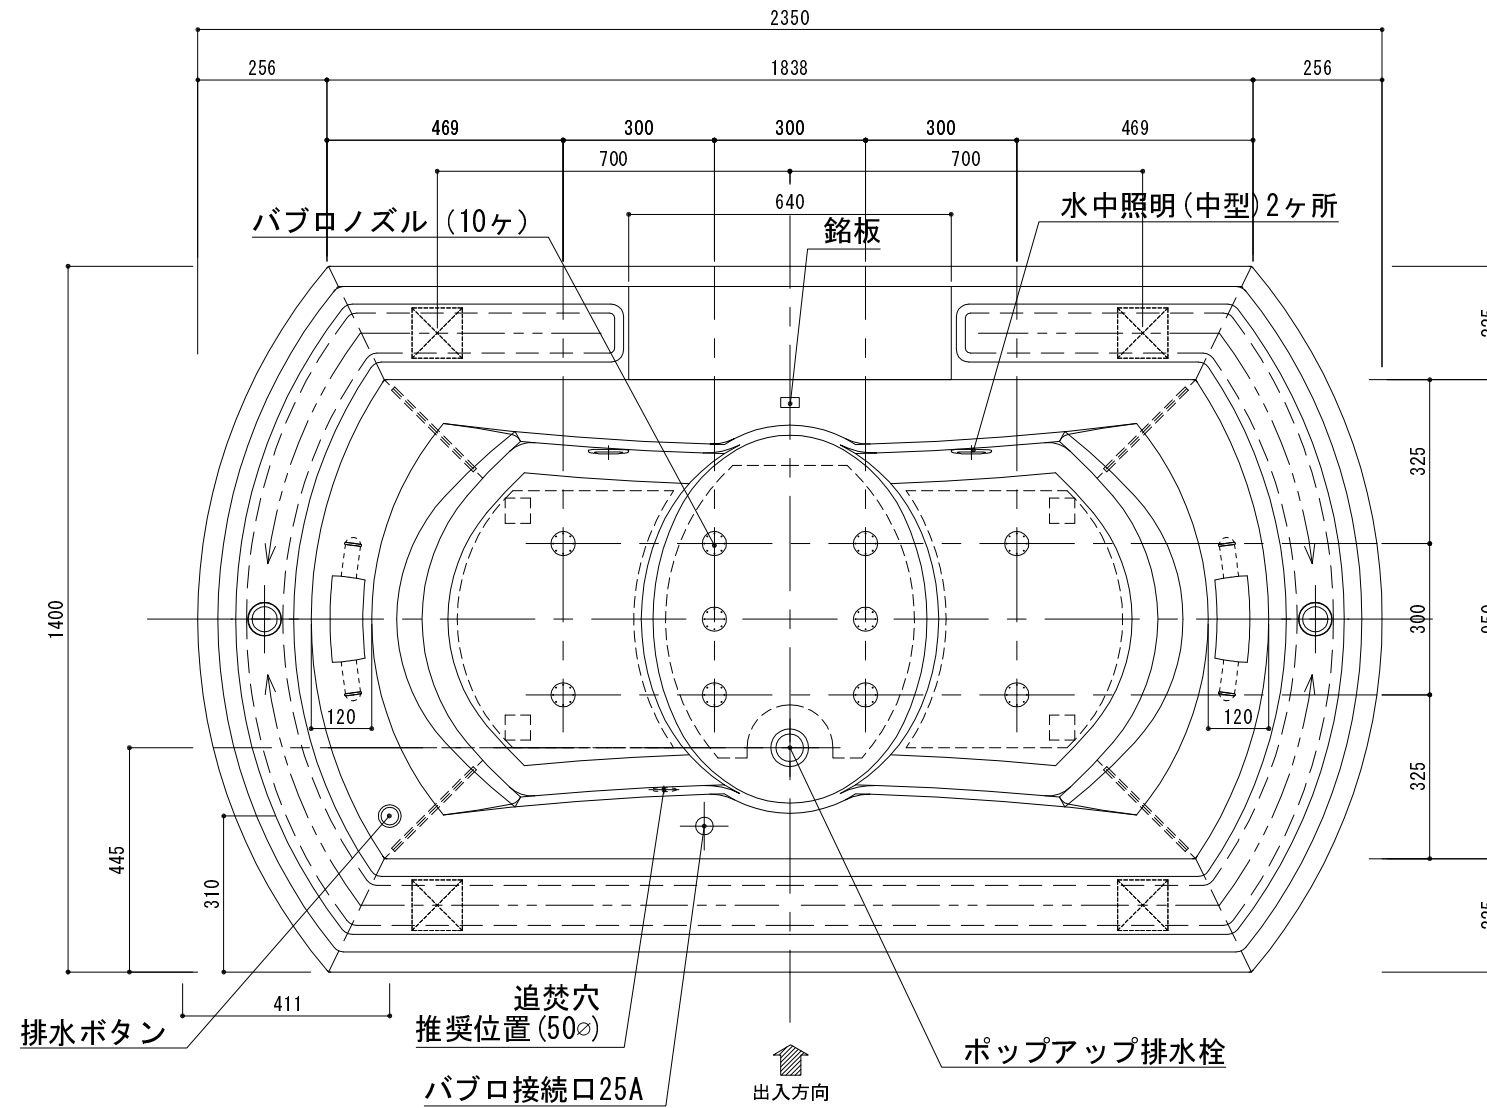

標準図

浴槽名 : ARW-2414BL2			
容量 475L		重量 99Kg	
浴槽本体2350×1400×585		材質 : アクリライトPX200 (FRA)	
品名	数量		
標準 排水栓	1式	ホップアップ排水栓 (30Aソケット止)	
標準 防振脚	8本	アジャスター調整 (±10)	
標準 グレーチング脚	4本	ABS製 アジャスター機能付	
標準 バブルノズル	10ヶ	SUS304	
標準 バブル配管	1式	VP25Aソケット止	
標準 水中照明 (中型)	2灯	LED仕様	
OP ヘッドレスト	2ヶ		
OP 追焚穴	1式	50φ穴開口	
OP 水栓穴開	1式		

現場名  
 図名  
 ARW-2414BL2/L (住宅仕様)

承認 検図 担当 作図 縮尺 A3  
 1 : 15  
 飯島 図番