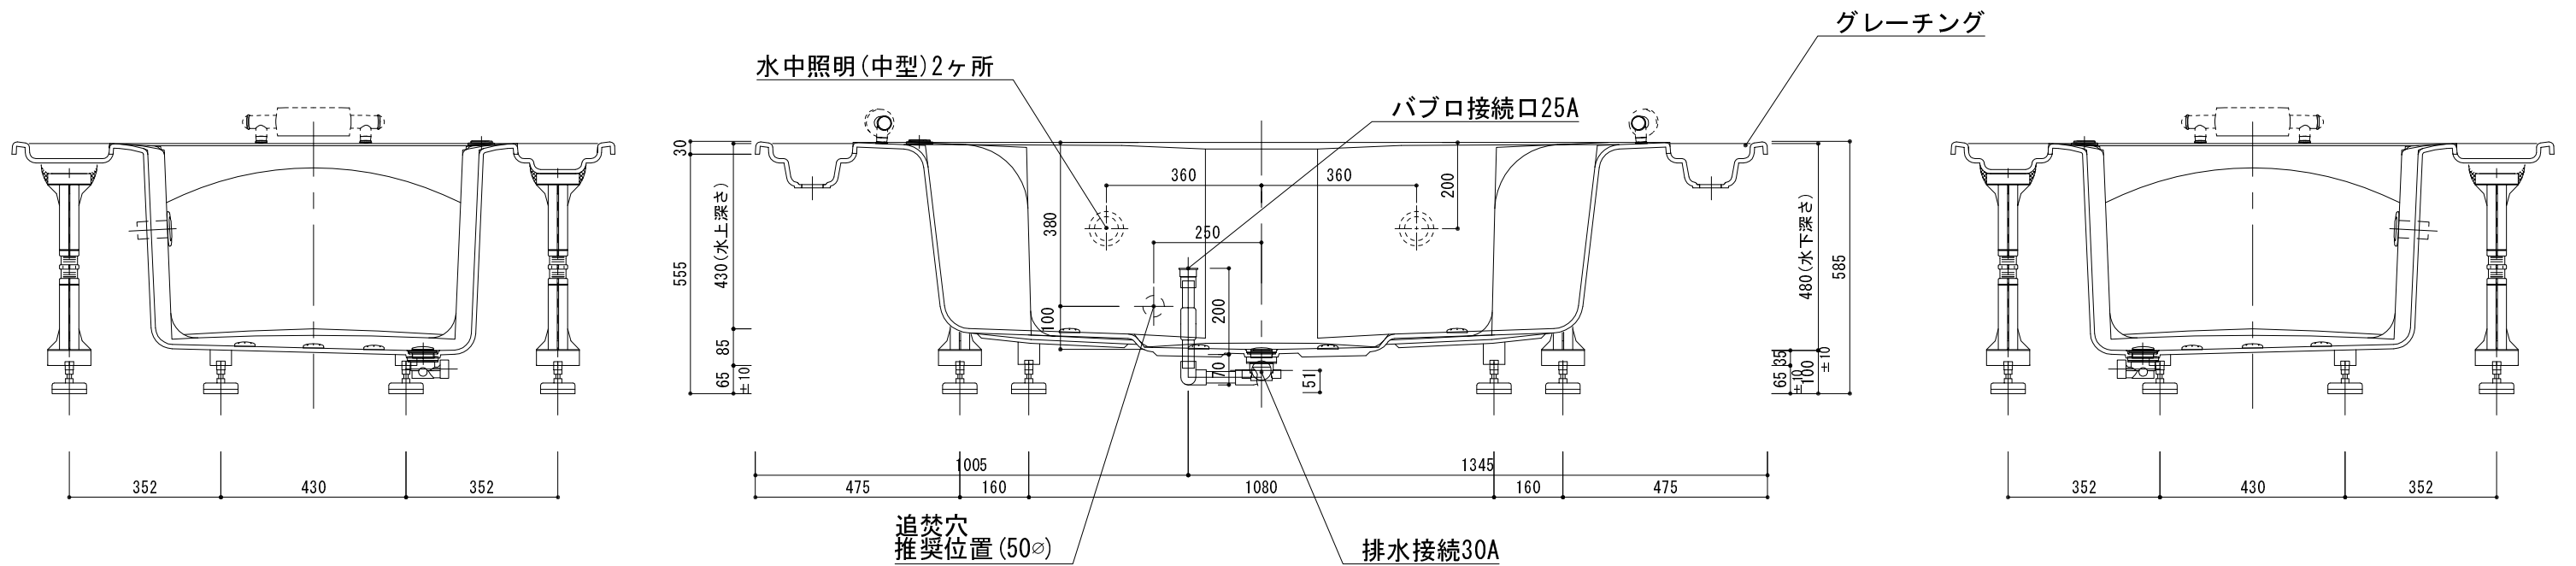

標準図

浴槽名 : ARW-2414BL2			
容量 475L		重量 99Kg	
浴槽本体2350×1400×585		材質 : アクリライトPX200 (FRA)	
品名	数量		
標準 排水栓	1式	ホップアップ排水栓 (30Aソケット止)	
標準 防振脚	8本	アジャスター調整 (±10)	
標準 グレーチング脚	4本	ABS製 アジャスター機能付	
標準 バブルノズル	10ヶ	SUS304	
標準 バブル配管	1式	VP25Aソケット止	
標準 水中照明 (中型)	2灯	LED仕様	
OP ヘッドレスト	2ヶ		
OP 追焚穴	1式	50φ穴開口	
OP 水栓穴開	1式		

現場名  
 図名  
 ARW-2414BL2/L (住宅仕様)

承認 検図 担当 作図 縮尺 A3  
 1 : 15  
 飯島 図番