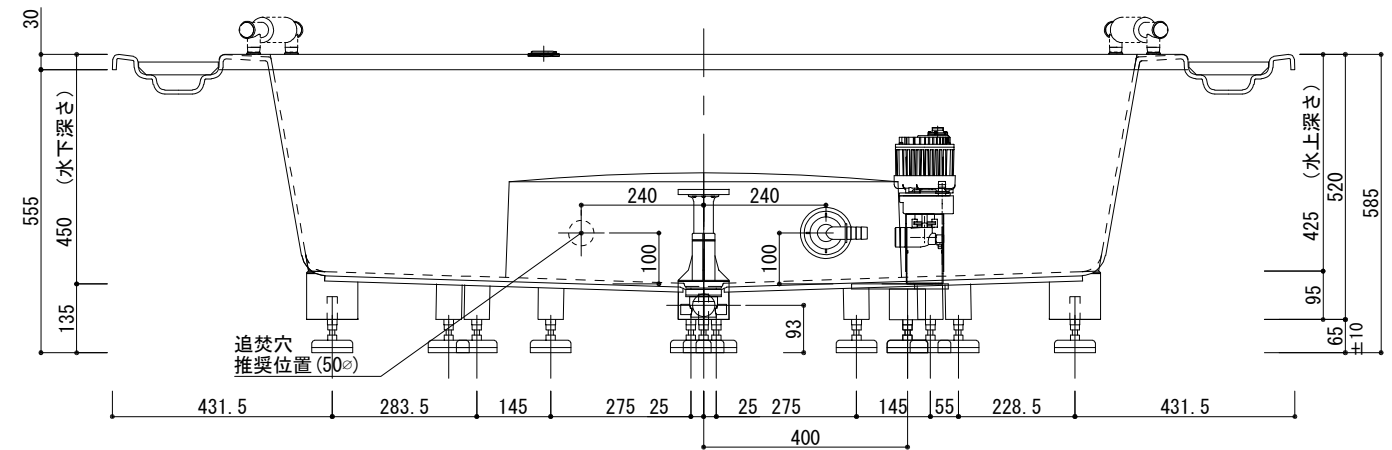

標準図

浴槽名：ARW-2320J			
容量 約750L 重量 128Kg			
浴槽本体2320φ×585 材質：アクリライトPX200 (FRA)			
	品名	数量	
標準	排水栓	1式	ポップアップ排水栓(30A/ケット止)
標準	防振脚	14本	アジャスター調整(±10)
標準	ステップ下脚	1本	ABS製
標準	グレーチング脚	4本	ABS製 アジャスター機能付
標準	ジェットポンプ	1台	内蔵型
標準	ジェットノズル	4ヶ	SUS304
標準	ジェット吸込口	1ヶ	SUS304
OP	ヘッドレスト	2ヶ	
OP	追焚穴	1式	50φ穴開口

設計
施工

現場名

図名
ARW-2320J/L (住宅仕様)

承認 検図 担当

作図
飯島
図番

縮尺
1:15
A3