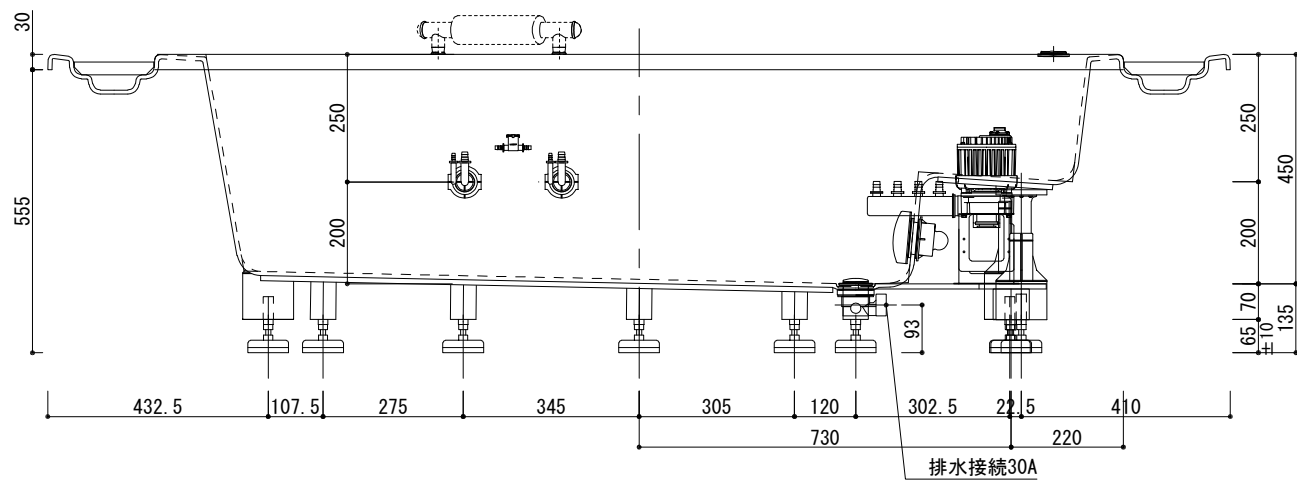

標準図

浴槽名：ARW-2320J			
容量 約750L 重量 128Kg			
浴槽本体2320φ×585 材質：アクリライトPX200 (FRA)			
	品名	数量	
標準	排水栓	1式	ポップアップ排水栓(30A/ケット止)
標準	防振脚	14本	アジャスター調整(±10)
標準	ステップ下脚	1本	ABS製
標準	グレーチング脚	4本	ABS製 アジャスター機能付
標準	ジェットポンプ	1台	内蔵型
標準	ジェットノズル	4ヶ	SUS304
標準	ジェット吸込口	1ヶ	SUS304
OP	ヘッドレスト	2ヶ	
OP	追焚穴	1式	50φ穴開口

設計
施工

現場名

図名
ARW-2320J/L (住宅仕様)

承認 検図 担当

作図
飯島
図番

縮尺
1:15
A3