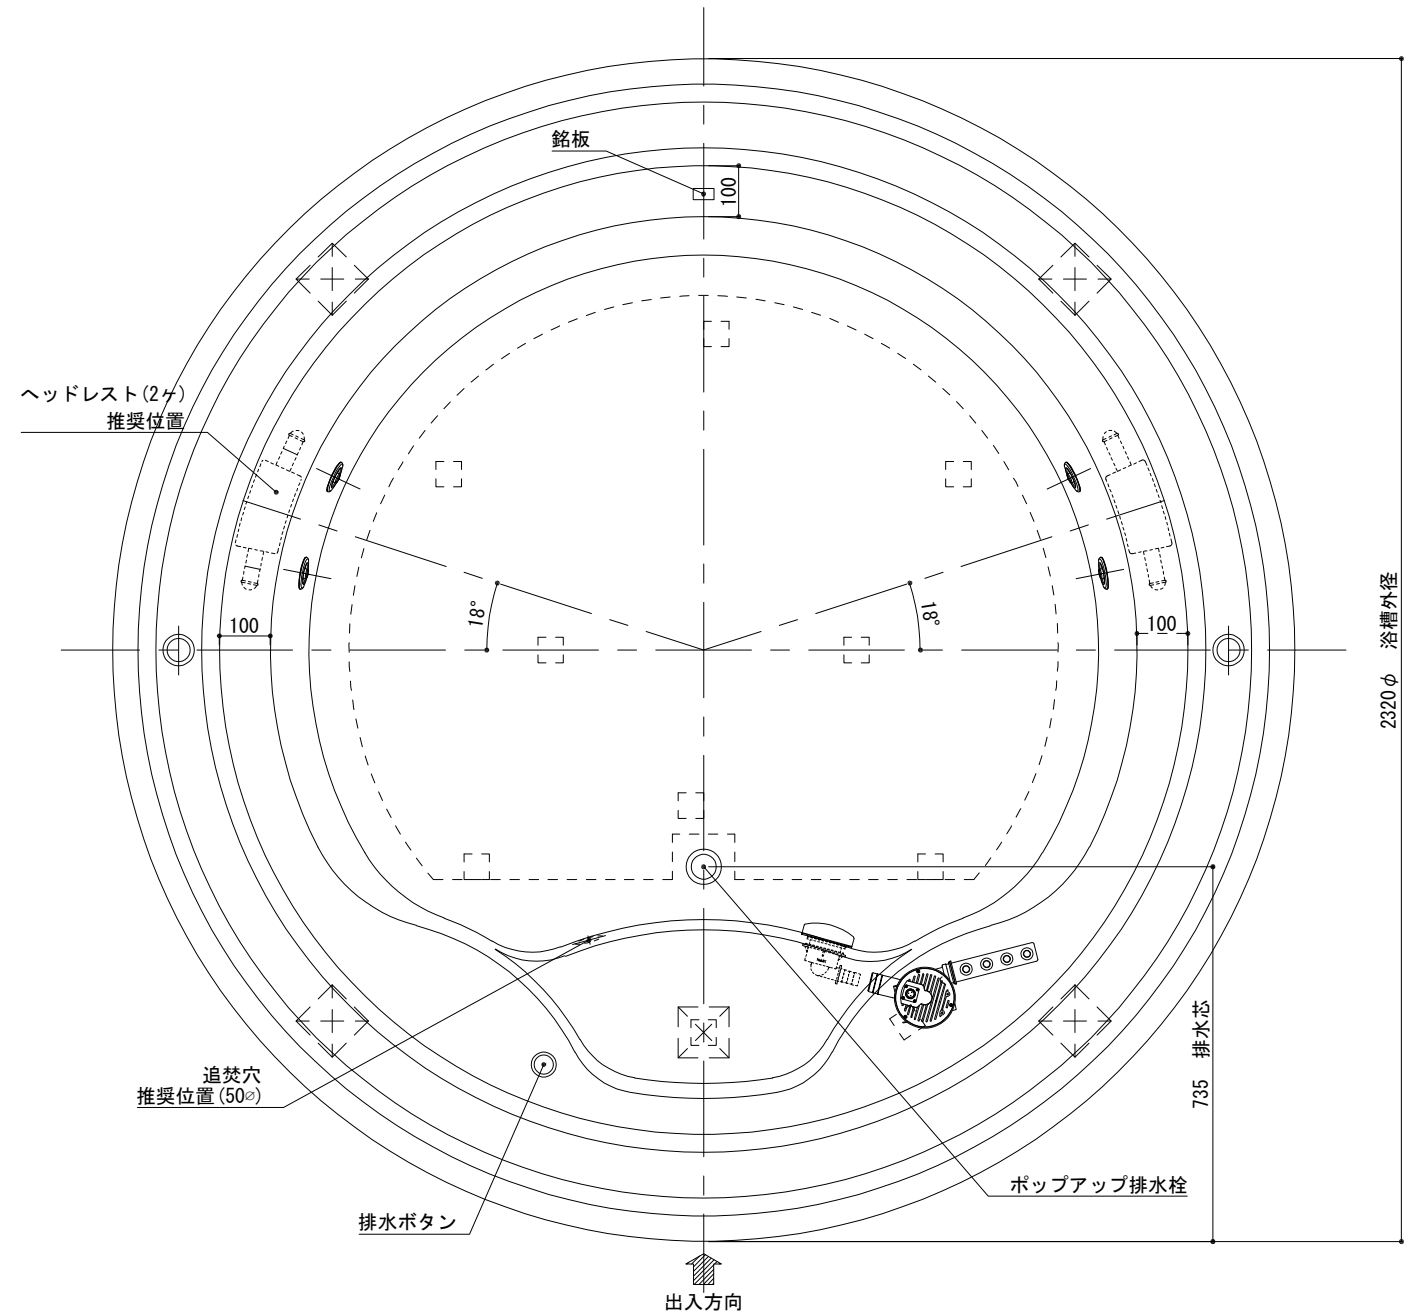

標準図

浴槽名：ARW-2320J			
容量 約750L 重量 128Kg			
浴槽本体2320φ×585 材質：アクリライトPX200 (FRA)			
	品名	数量	
標準	排水栓	1式	ポップアップ排水栓(30A/ケット止)
標準	防振脚	14本	アジャスター調整(±10)
標準	ステップ下脚	1本	ABS製
標準	グレーチング脚	4本	ABS製 アジャスター機能付
標準	ジェットポンプ	1台	内蔵型
標準	ジェットノズル	4ヶ	SUS304
標準	ジェット吸込口	1ヶ	SUS304
OP	ヘッドレスト	2ヶ	
OP	追焚穴	1式	50φ穴開口

設計
施工

現場名

図名
ARW-2320J/L (住宅仕様)

承認 検図 担当

作図
飯島
図番

縮尺
1:15
A3