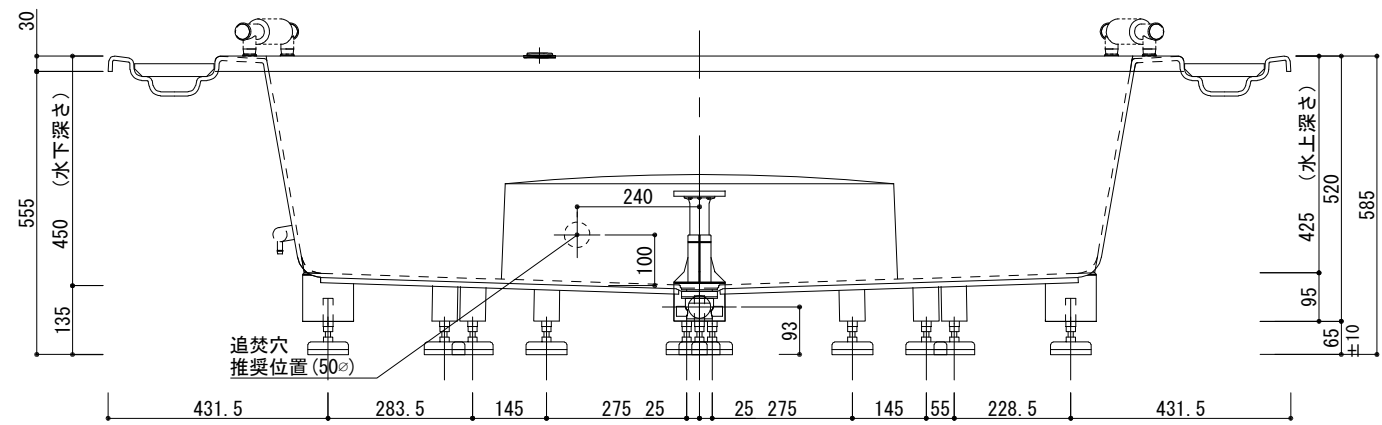

標準図

浴槽名 : ARW-2320B			
容量 約750L 重量 126Kg			
浴槽本体2320φ×585 材質 : アクリライトPX200 (FRA)			
	品名	数量	
標準	排水栓	1式	ホップアップ排水栓 (30Aソケット止)
標準	防振脚	13本	アジャスター調整 (±10)
標準	ステップ下脚	1本	ABS製
標準	グレーチング脚	4本	ABS製 アジャスター機能付
標準	バプロノズル	16ヶ	SUS304
標準	バプロ配管	1式	VP25Aソケット止
OP	ヘッドレスト	2ヶ	
OP	追焚穴	1式	50φ穴開口

設計
施工

現場名
図名
ARW-2320B/L (住宅仕様)

承認
検図
担当
作図
飯島

縮尺
1 : 15
図番

A3