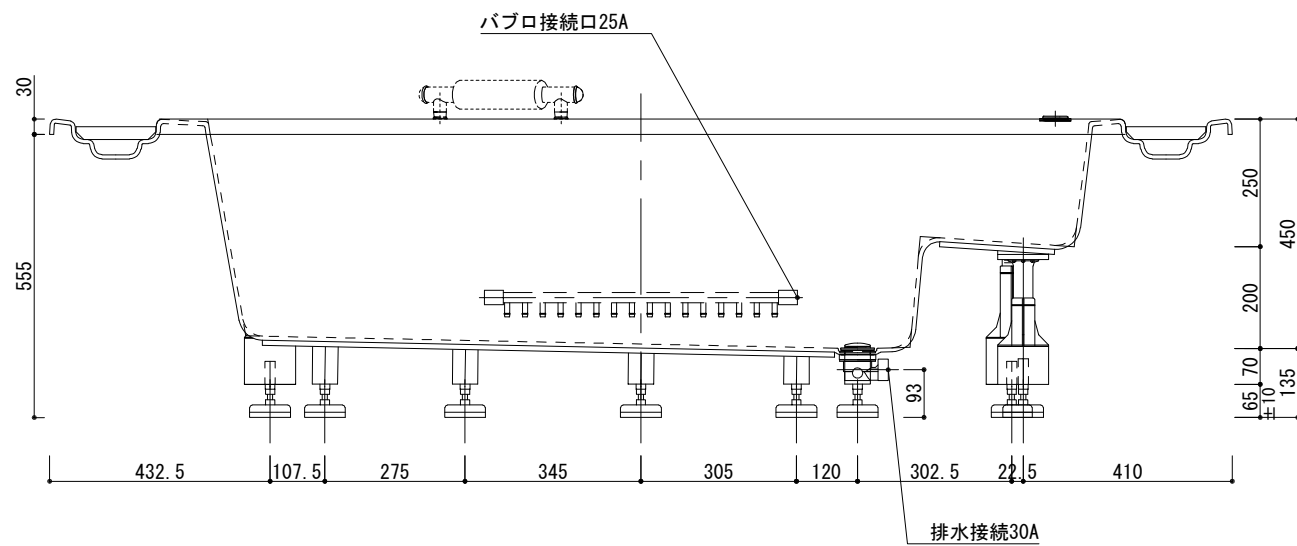

標準図

浴槽名 : ARW-2320B			
容量 約750L 重量 126Kg			
浴槽本体2320φ×585 材質 : アクリライトPX200 (FRA)			
	品名	数量	
標準	排水栓	1式	ホップアップ排水栓 (30Aソケット止)
標準	防振脚	13本	アジャスター調整 (±10)
標準	ステップ下脚	1本	ABS製
標準	グレーチング脚	4本	ABS製 アジャスター機能付
標準	バプロノズル	16ヶ	SUS304
標準	バプロ配管	1式	VP25Aソケット止
OP	ヘッドレスト	2ヶ	
OP	追焚穴	1式	50φ穴開口

設計
施工

現場名
図名
ARW-2320B/L (住宅仕様)

承認
検図
担当
作図
飯島

縮尺
1 : 15
図番

A3