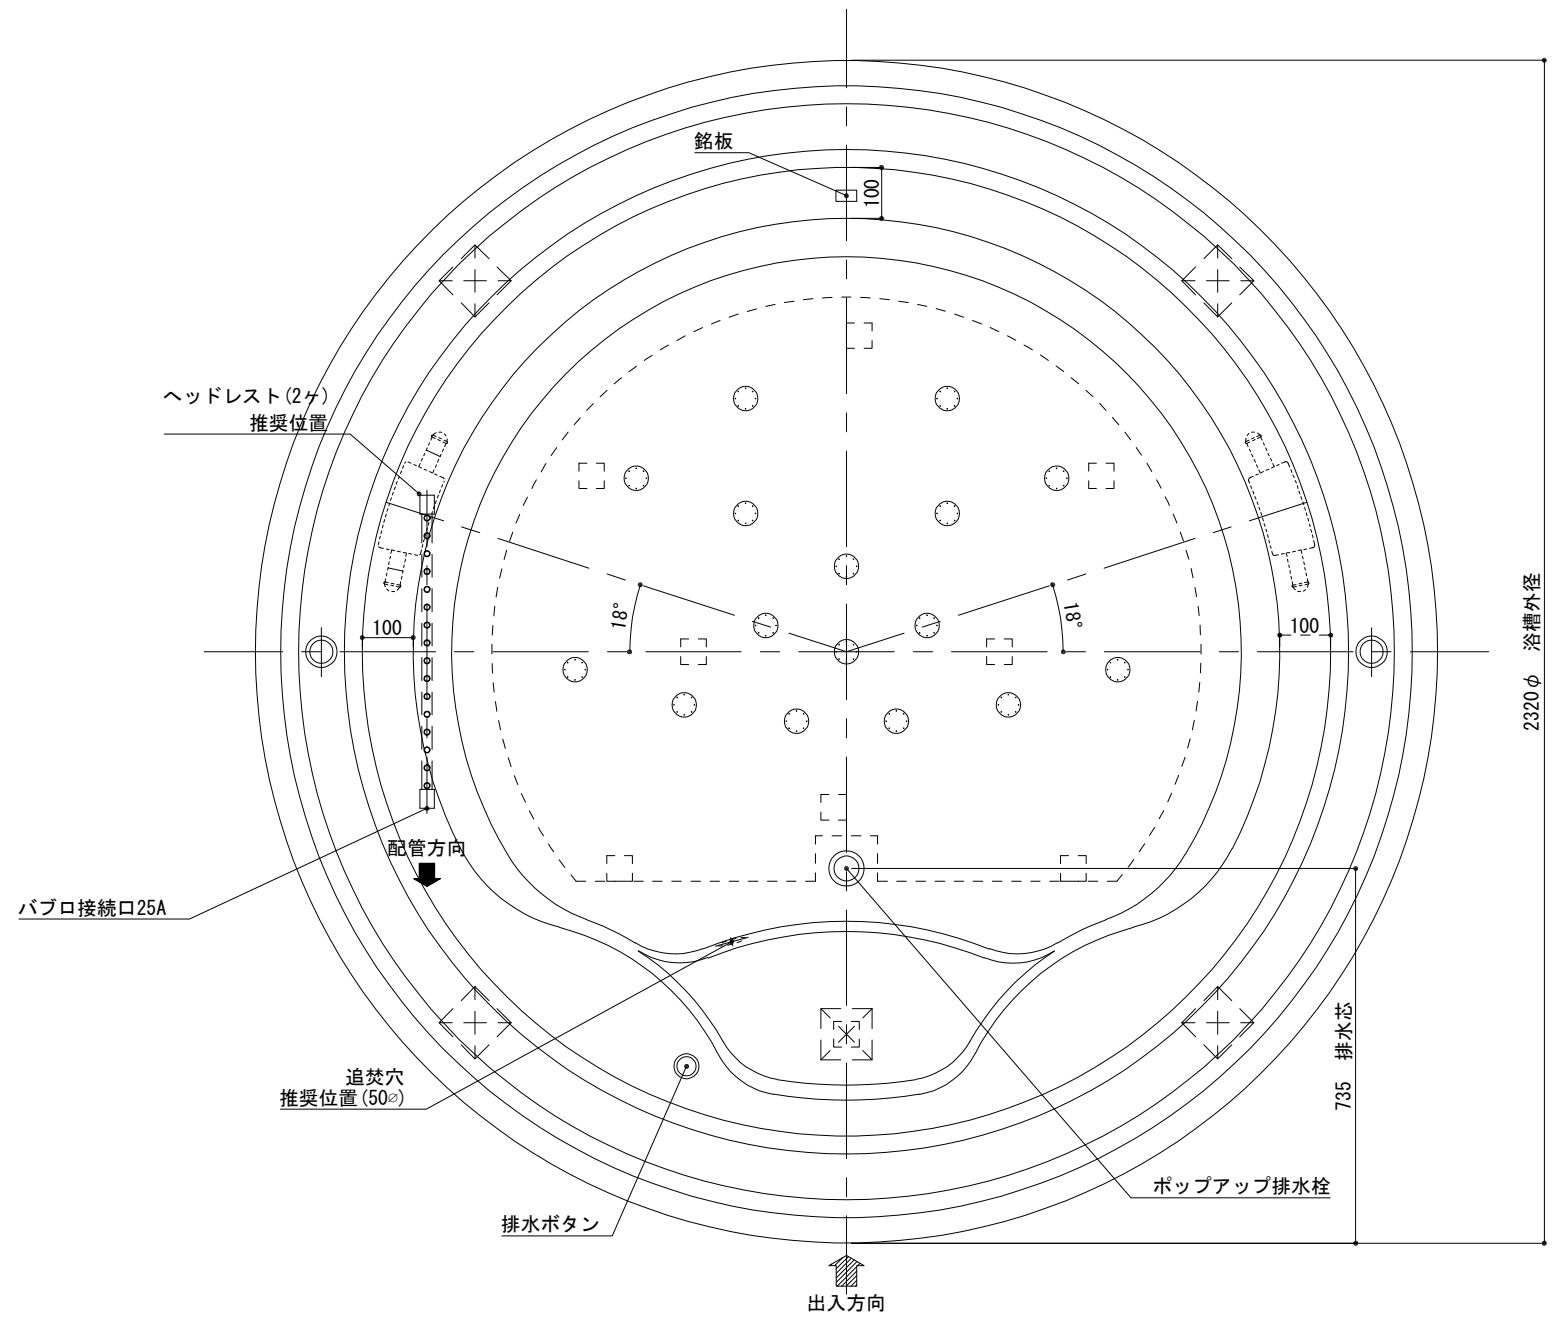

標準図

浴槽名 : ARW-2320B			
容量 約750L 重量 126Kg			
浴槽本体2320φ×585 材質 : アクリライトPX200 (FRA)			
	品名	数量	
標準	排水栓	1式	ホップアップ排水栓 (30Aソケット止)
標準	防振脚	13本	アジャスター調整 (±10)
標準	ステップ下脚	1本	ABS製
標準	グレーチング脚	4本	ABS製 アジャスター機能付
標準	バプロノズル	16ヶ	SUS304
標準	バプロ配管	1式	VP25Aソケット止
OP	ヘッドレスト	2ヶ	
OP	追焚穴	1式	50φ穴開口

設計
施工

現場名
図名
ARW-2320B/L (住宅仕様)

承認
検図
担当
作図
飯島

縮尺
1 : 15
図番

A3