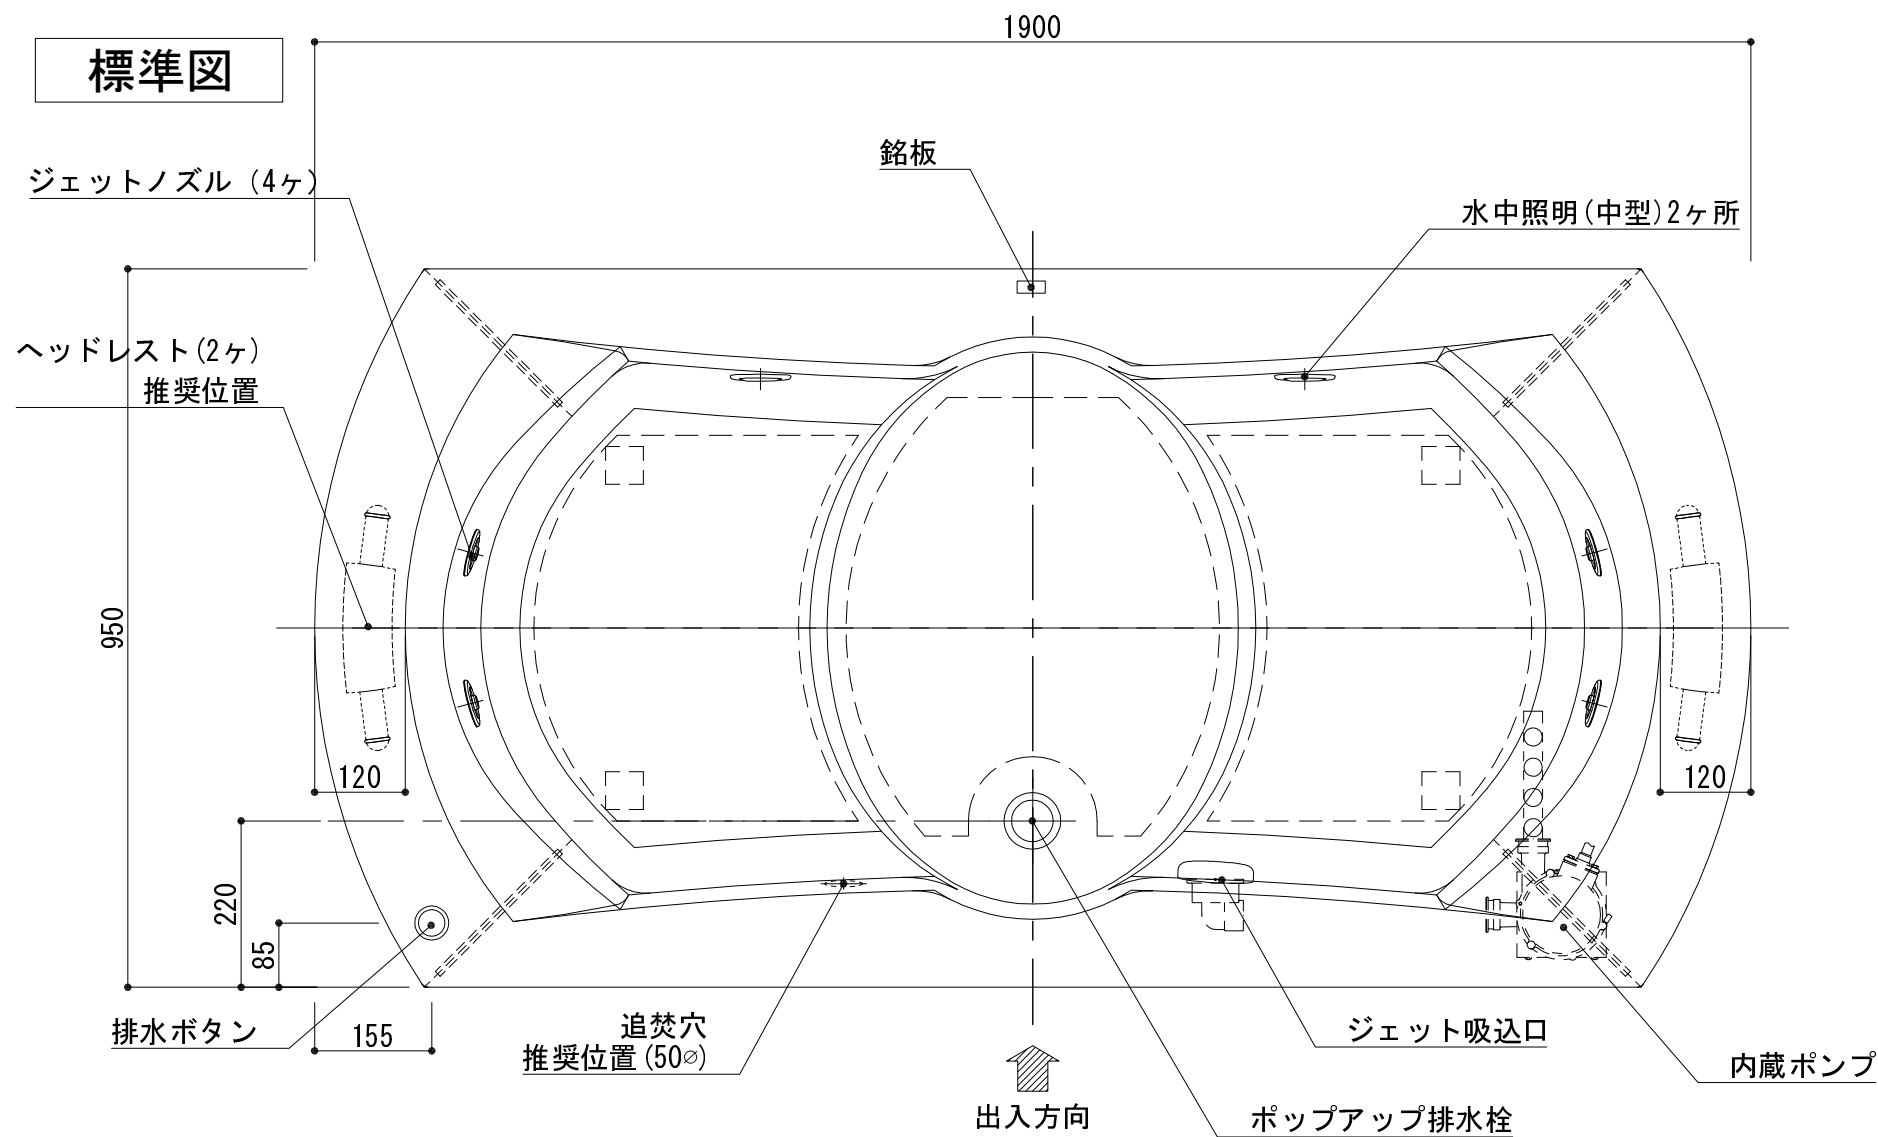

標準図

浴槽名 : ARW-1995JL2			
容量 475L		重量 72Kg	
浴槽本体1900×950×580		材質 : アクリライトPX200 (FRA)	
品名	数量		
標準 排水栓	1式	ホップアップ排水栓(30Aソケット止)	
標準 防振脚	5本	アジャスター調整(±10)	
標準 ジェットポンプ	1台	内蔵型	
標準 ジェットノズル	4ヶ	SUS304	
標準 ジェット吸込口	1ヶ	SUS304	
標準 水中照明(中型)	2灯	LED仕様	
OP ヘッドレスト	2ヶ		
OP 追焚穴	1式	50φ穴開口	