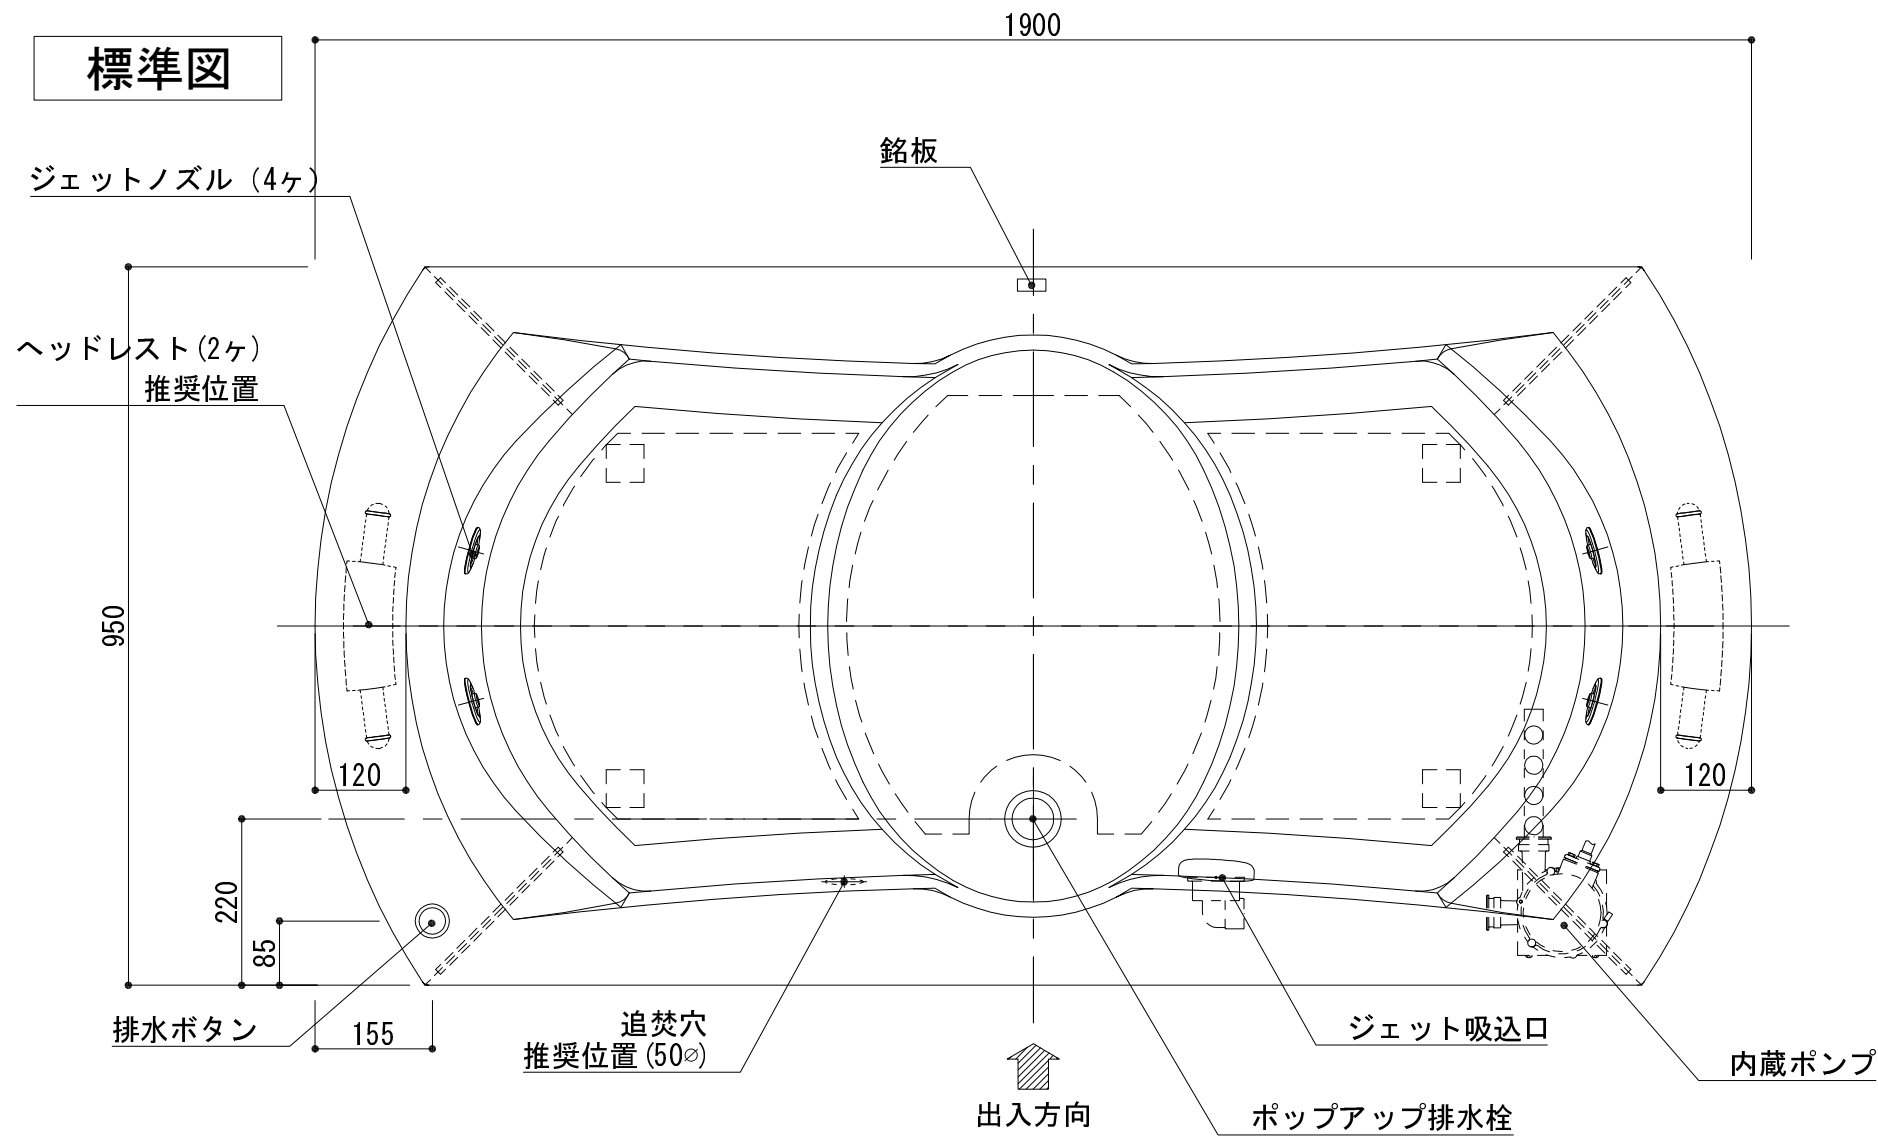

標準図

浴槽名 : A R W - 1 9 9 5 J			
容量 475L		重量 72Kg	
浴槽本体1900×950×580		材質 : アクリライトPX200 (FRA)	
	品名	数量	
標準	排水栓	1式	ポップアップ排水栓 (30Aソケット止)
標準	防振脚	5本	アジャスター調整 (±10)
標準	ジェットポンプ	1台	内蔵型
標準	ジェットノズル	4ヶ	SUS304
標準	ジェット吸込口	1ヶ	SUS304
OP	ヘッドレスト	2ヶ	
OP	追焚穴	1式	50φ穴開口