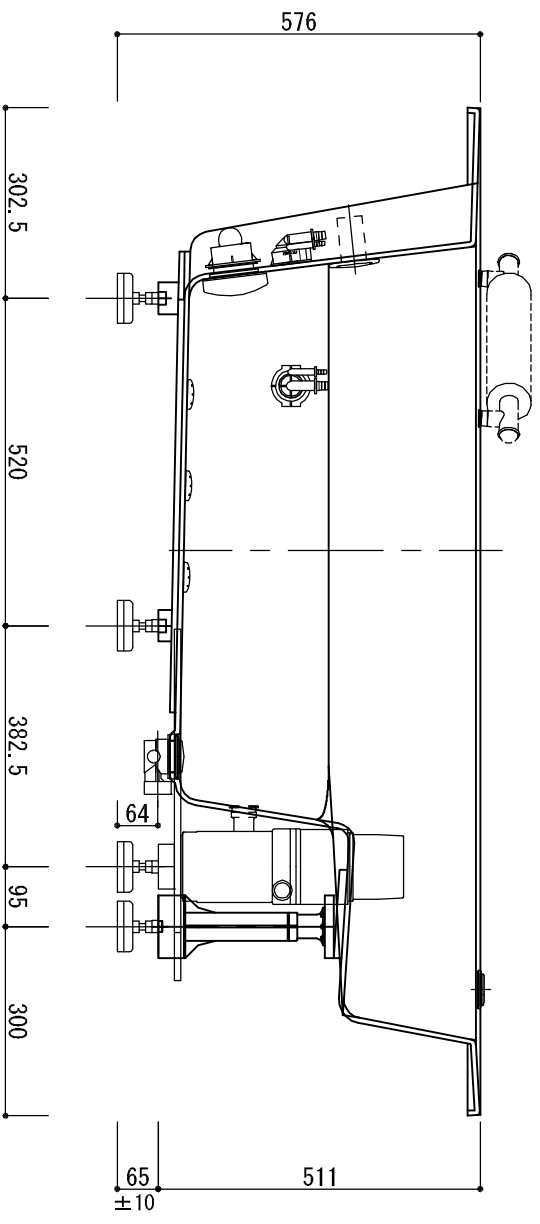

標準図

浴槽名：ARW-1816JBL1		
容量	520L	重量 82kg
浴槽本体1795×1600×576 材質：771151/PPX200 (FRA)		
品名	数量	
標準 排水栓	1式	ホッタマツ 排水栓 (30A/キルト止)
標準 防振脚	6本	771151-調整 (±10)
標準 ステップ下脚	1本	ABS製
標準 ジェットポンプ	1台	内蔵型
標準 ジェットノズル	4ヶ	SUS304
標準 ジェット吸込口	1ヶ	SUS304
標準 バジロノズル	8ヶ	SUS304
標準 バジロ配管	1式	VP25A/キルト止
標準 水中照明	1灯	LED仕様
OP ヘッドレスト	2ヶ	
OP 追焚穴	1式	50φ穴開口
OP 水栓穴開	1式	

作図：H.27.04.02
 図名 ARW-1816JBL1/L (住宅仕様)