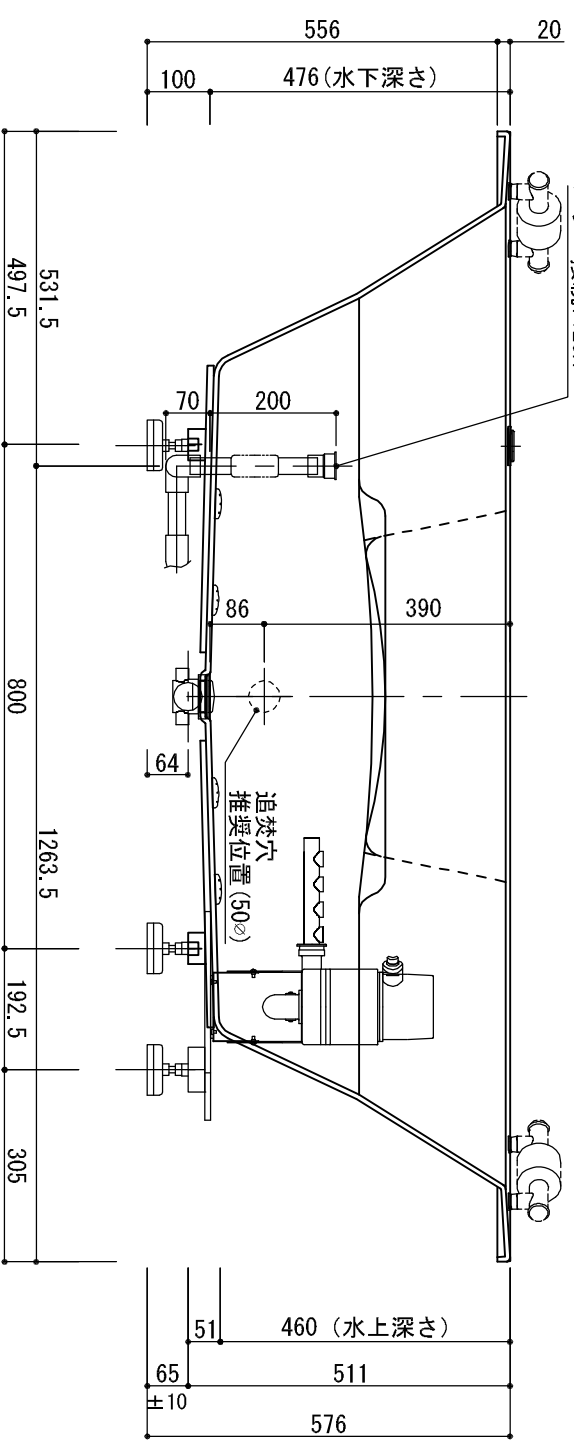

標準図

浴槽名：ARW-1816JBL1		
容量	520L	重量 82kg
浴槽本体1795×1600×576 材質：771151/PPX200 (FRA)		
品名	数量	
標準 排水栓	1式	ホッタマツ 排水栓 (30A/キルト止)
標準 防振脚	6本	771151-調整 (±10)
標準 ステップ下脚	1本	ABS製
標準 ジェットポンプ	1台	内蔵型
標準 ジェットノズル	4ヶ	SUS304
標準 ジェット吸込口	1ヶ	SUS304
標準 バジロノズル	8ヶ	SUS304
標準 バジロ配管	1式	VP25A/キルト止
標準 水中照明	1灯	LED仕様
OP ヘッドレスト	2ヶ	
OP 追焚穴	1式	50φ穴開口
OP 水栓穴開	1式	

AVECO CO., LTD.

株式会社アベルコ アルティマス営業部
 東京都港区六本木3-16-33青葉六本木ビルANNEX2F TEL 03-5573-9261 FAX 03-5573-9661
 株式会社アベルコ アルティマス営業部 大阪営業所
 大阪府大阪市中央区南船場4-11-20 G-TERRACE心斎橋2F TEL 06-6245-4516 FAX 06-6245-4502

設計 現場名 承認 検図 担当 作図 飯島 縮尺 1:12 A3

作図：H.27.04.02
 図名 ARW-1816JBL1/L (住宅仕様)