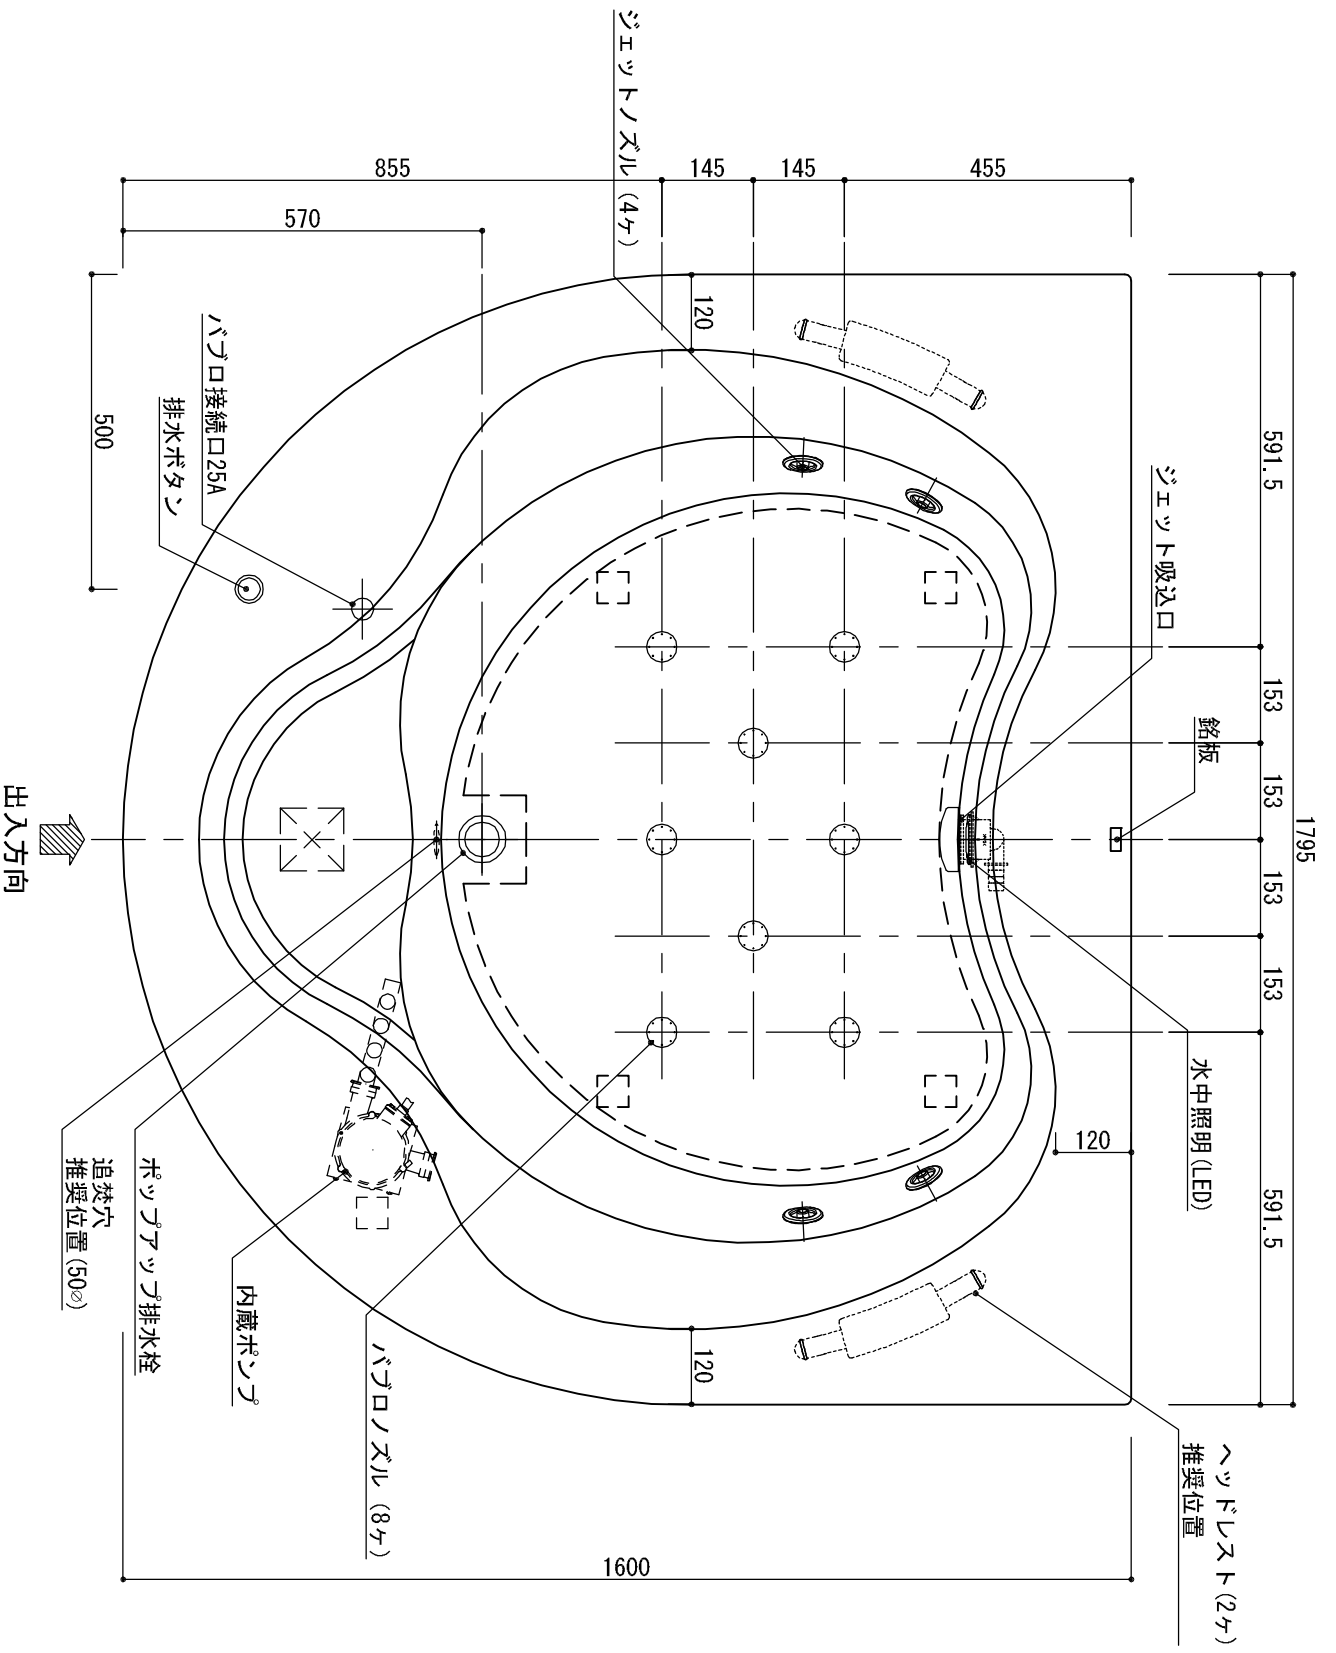

標準図

浴槽名：ARW-1816JBL1		
容量	520L	重量 82kg
浴槽本体1795×1600×576 材質：771151/PPX200 (FRA)		
品名	数量	
標準 排水栓	1式	ホッタマツ 排水栓 (30A/キルト止)
標準 防振脚	6本	771151-調整 (±10)
標準 ステップ下脚	1本	ABS製
標準 ジェットポンプ	1台	内蔵型
標準 ジェットノズル	4ヶ	SUS304
標準 ジェット吸込口	1ヶ	SUS304
標準 バジロノズル	8ヶ	SUS304
標準 バジロ配管	1式	VP25A/キルト止
標準 水中照明	1灯	LED仕様
OP ヘッドレスト	2ヶ	
OP 追焚穴	1式	50φ穴開口
OP 水栓穴開	1式	

作図：H.27.04.02
 図名 ARW-1816JBL1/L (住宅仕様)