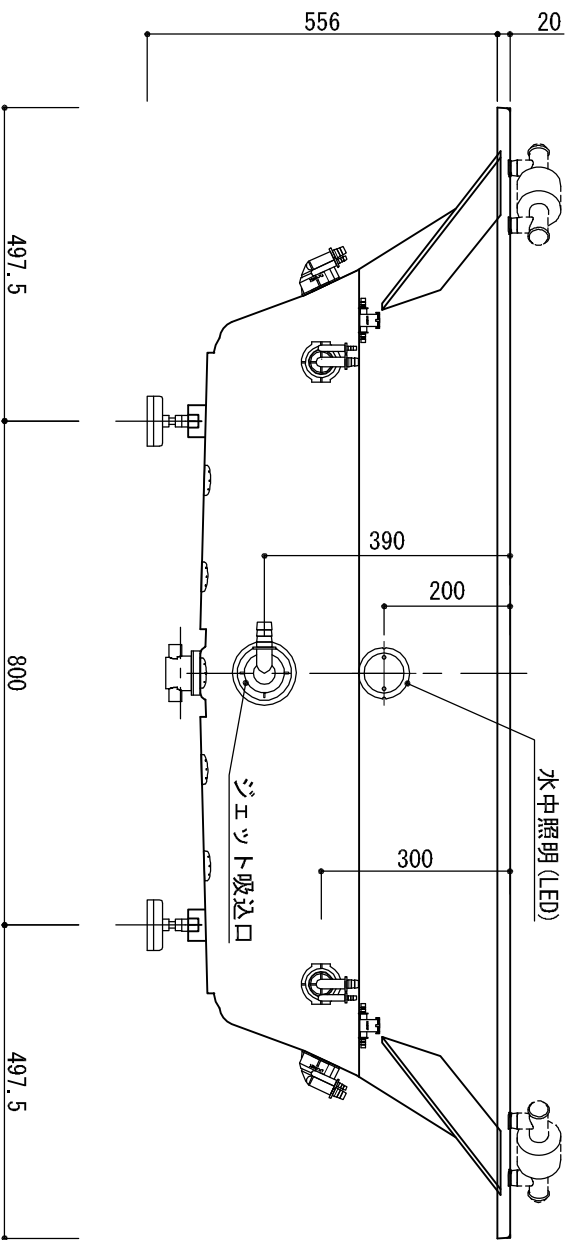

標準図

浴槽名：ARW-1816JBL1		
容量	520L	重量 82kg
浴槽本体1795×1600×576 材質：771151/PPX200 (FRA)		
品名	数量	
標準 排水栓	1式	ホッタマツ 排水栓 (30A/キルト止)
標準 防振脚	6本	771151-調整 (±10)
標準 ステップ下脚	1本	ABS製
標準 ジェットポンプ	1台	内蔵型
標準 ジェットノズル	4ヶ	SUS304
標準 ジェット吸込口	1ヶ	SUS304
標準 バジロノズル	8ヶ	SUS304
標準 バジロ配管	1式	VP25A/キルト止
標準 水中照明	1灯	LED仕様
OP ヘッドレスト	2ヶ	
OP 追焚穴	1式	50φ穴開口
OP 水栓穴開	1式	

作図：H.27.04.02
 図名 ARW-1816JBL1/L (住宅仕様)