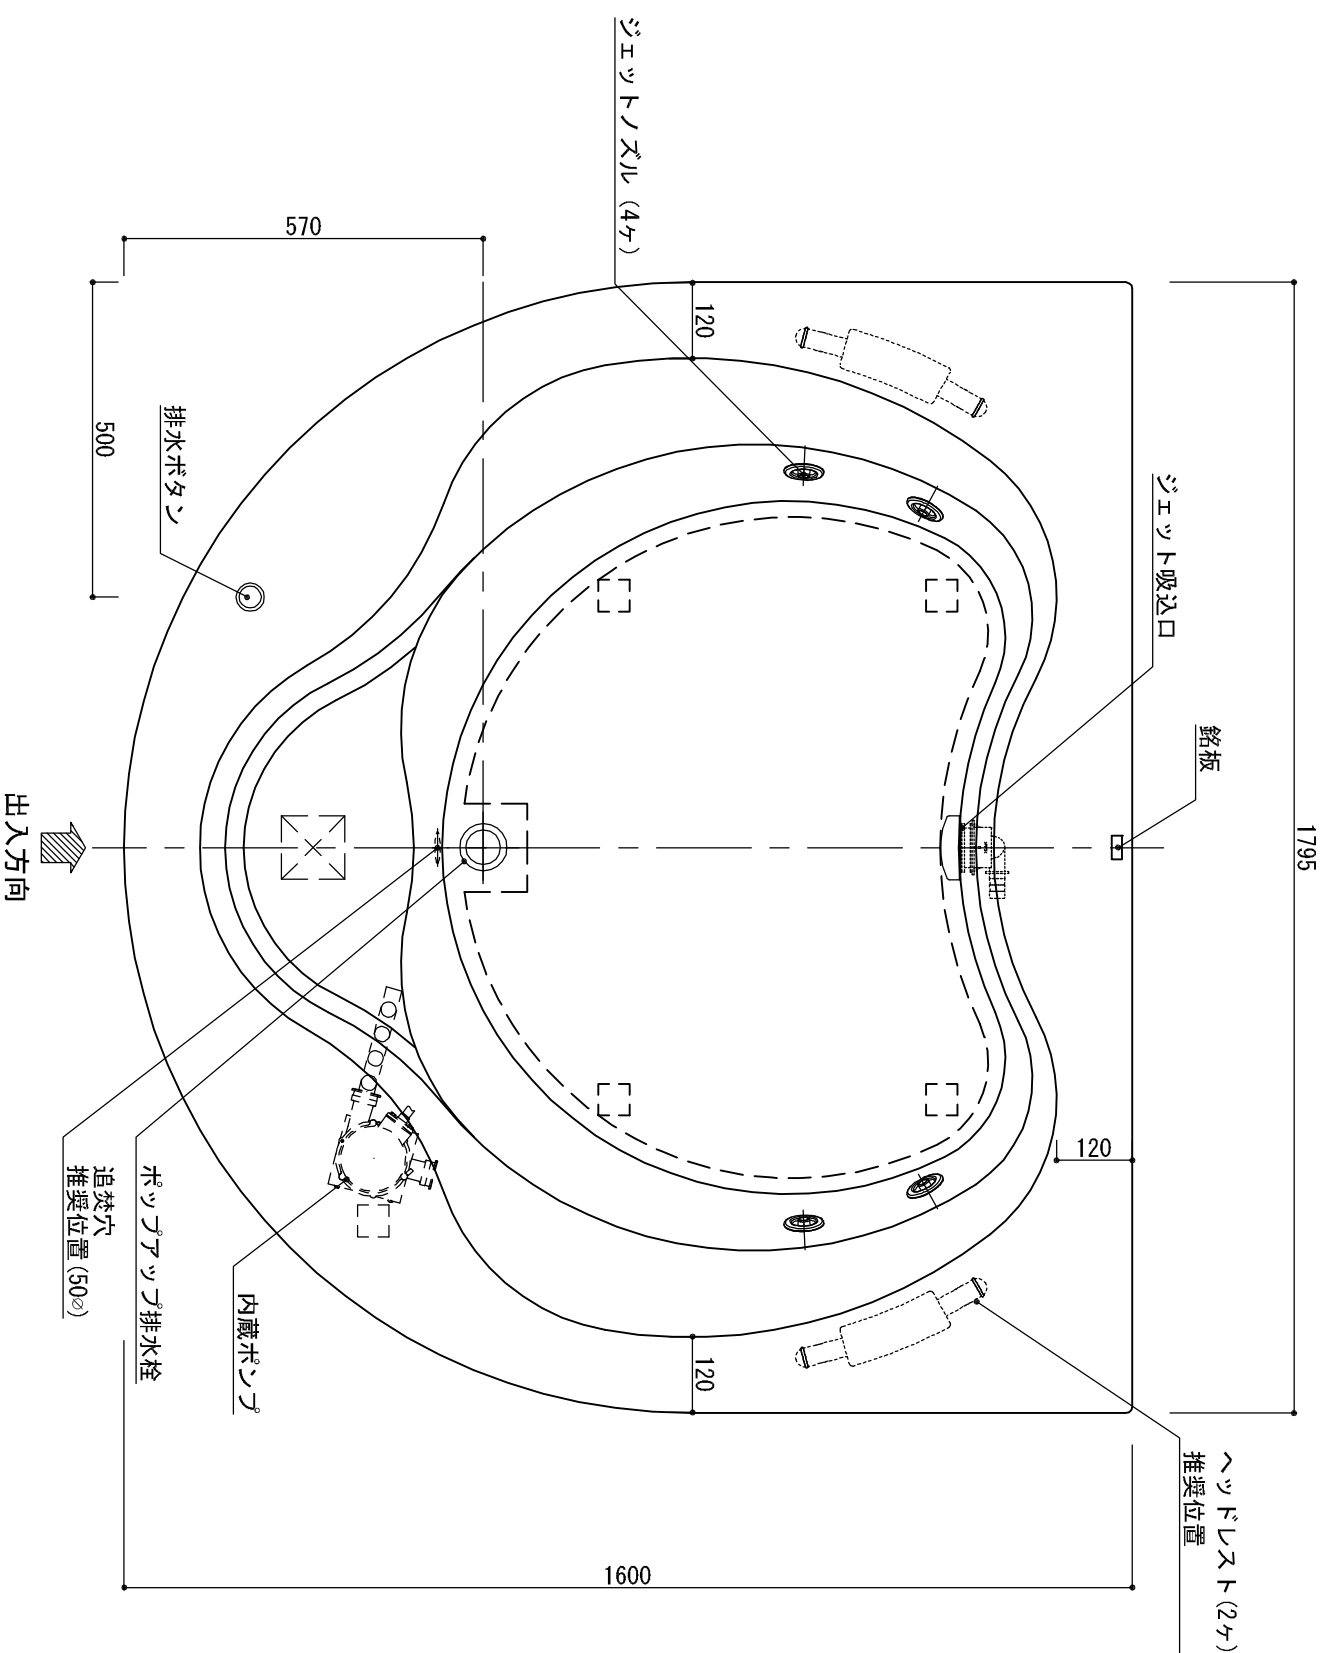

浴槽名：ARW-1816J

容量 520L 重量 80kg

浴槽本体1795×1600×576 材質：771541PX200 (FRA)

標準図

品名	数量	
標準 排水栓	1式	ホックアック排水栓(30A/771541止)
標準 防振脚	6本	771542A-調整(±10)
標準 ステップ下脚	1本	ABS製
標準 ジェットポンプ	1台	内蔵型
標準 ジェットノズル	4ヶ	SUS304
標準 ジェット吸込口	1ヶ	SUS304
OP ヘッドレスト	2ヶ	
OP 追焚穴	1式	50°穴開口
OP 水栓穴開	1式	

設計

施工

現場名

図名 ARW-1816J/L (住宅仕様)

承認

検図

担当

作図

飯島

縮尺

図番

1:12

A3