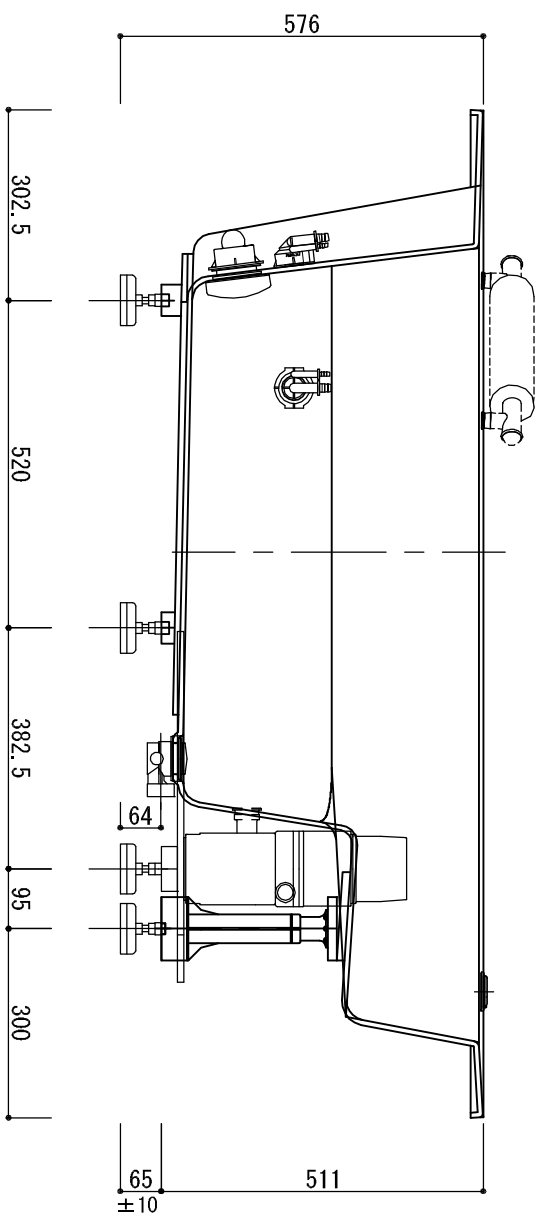

浴槽名：ARW-1816J

容量 520L 重量 80kg

浴槽本体1795×1600×576 材質：771541PX200 (FRA)

標準図

品名	数量	
標準 排水栓	1式	ホックアック排水栓(30A/771541止)
標準 防振脚	6本	771542A-調整(±10)
標準 ステップ下脚	1本	ABS製
標準 ジェットポンプ	1台	内蔵型
標準 ジェットノズル	4ヶ	SUS304
標準 ジェット吸込口	1ヶ	SUS304
OP ヘッドレスト	2ヶ	
OP 追焚穴	1式	50°穴開口
OP 水栓穴開	1式	

設計

施工

現場名

図名 ARW-1816J/L (住宅仕様)

承認

検図

担当

作図

飯島

縮尺

図番

1:12

A3