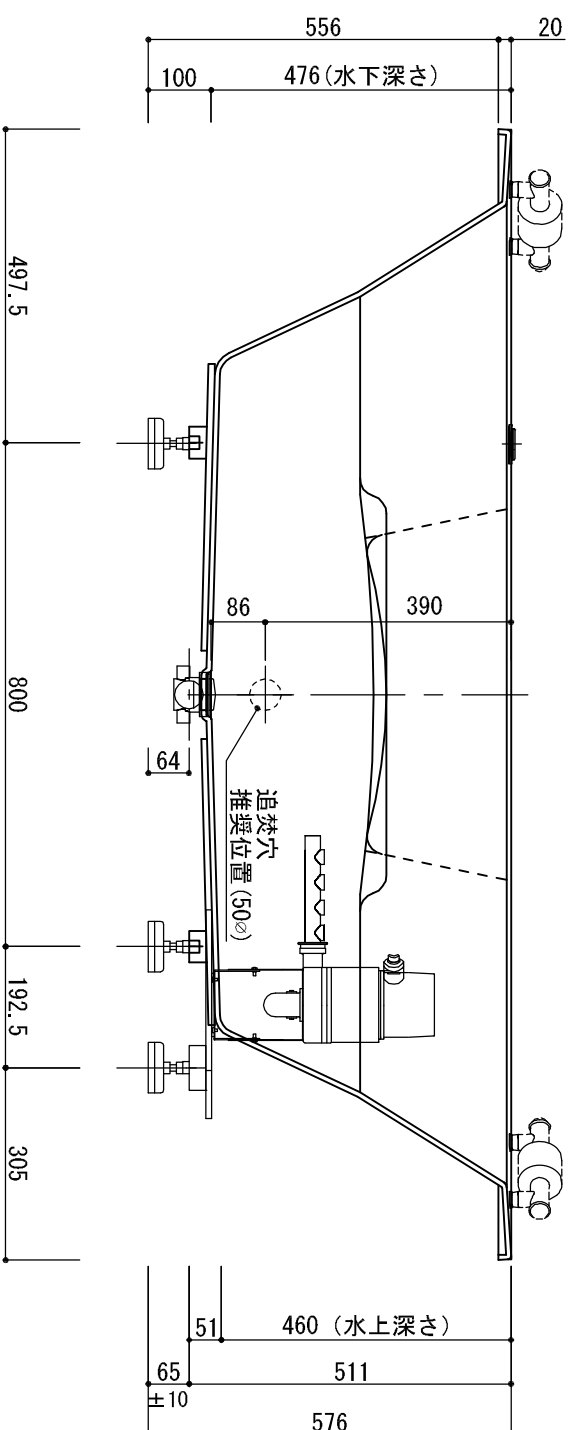

浴槽名：ARW-1816J

容量 520L 重量 80kg

浴槽本体1795×1600×576 材質：771541PX200 (FRA)

標準図

品名	数量	
標準 排水栓	1式	ホックアック排水栓(30A/771541止)
標準 防振脚	6本	771542A-調整(±10)
標準 ステップ下脚	1本	ABS製
標準 ジェットポンプ	1台	内蔵型
標準 ジェットノズル	4ヶ	SUS304
標準 ジェット吸込口	1ヶ	SUS304
OP ヘッドレスト	2ヶ	
OP 追焚穴	1式	50°穴開口
OP 水栓穴開	1式	

設計

施工

現場名

図名 ARW-1816J/L (住宅仕様)

承認

検図

担当

作図

飯島

縮尺

図番

1:12

A3