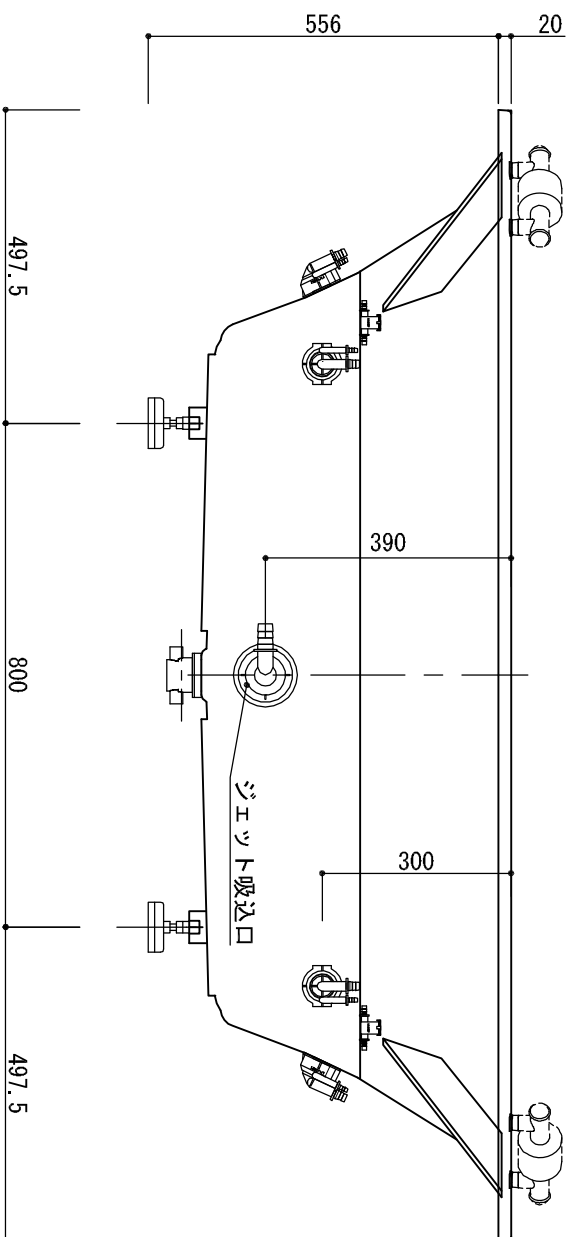

浴槽名：ARW-1816J

容量 520L 重量 80kg

浴槽本体1795×1600×576 材質：771541PX200 (FRA)

標準図

品名	数量	
標準 排水栓	1式	ホックアック排水栓(30A/771541止)
標準 防振脚	6本	771542A-調整(±10)
標準 ステップ下脚	1本	ABS製
標準 ジェットポンプ	1台	内蔵型
標準 ジェットノズル	4ヶ	SUS304
標準 ジェット吸込口	1ヶ	SUS304
OP ヘッドレスト	2ヶ	
OP 追焚穴	1式	50°穴開口
OP 水栓穴開	1式	

設計

施工

現場名

図名 ARW-1816J/L (住宅仕様)

承認

検図

担当

作図

飯島

縮尺

図番

1:12

A3