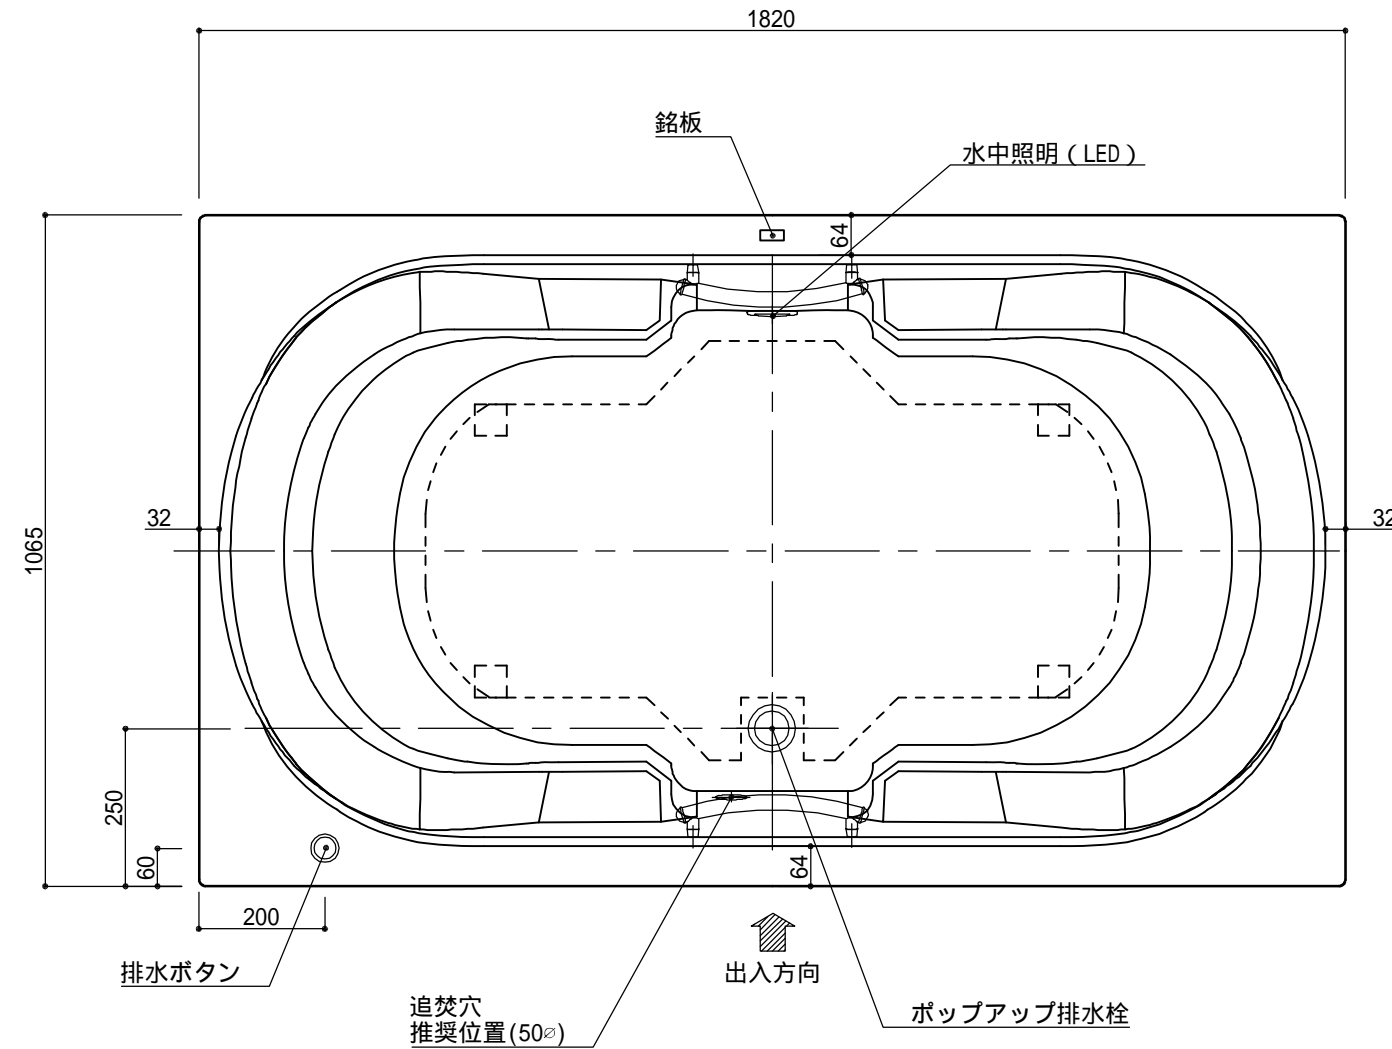

標準図

浴槽名 : ARW - 1 8 1 1 N L 1			
容量 430L		重量 59Kg	
浴槽本体1820×1065×635 材質 : アクリライトPX200(FRA)			
	品名	数量	
標準	排水栓	1式	ポップアップ排水栓(30Aリフト止)
標準	アジャスター	4本	アジャスター調整(±10)
標準	手摺	2本	SUS304(L=300)
標準	水中照明	1灯	LED仕様
OP	追焚穴	1式	50φ穴開口