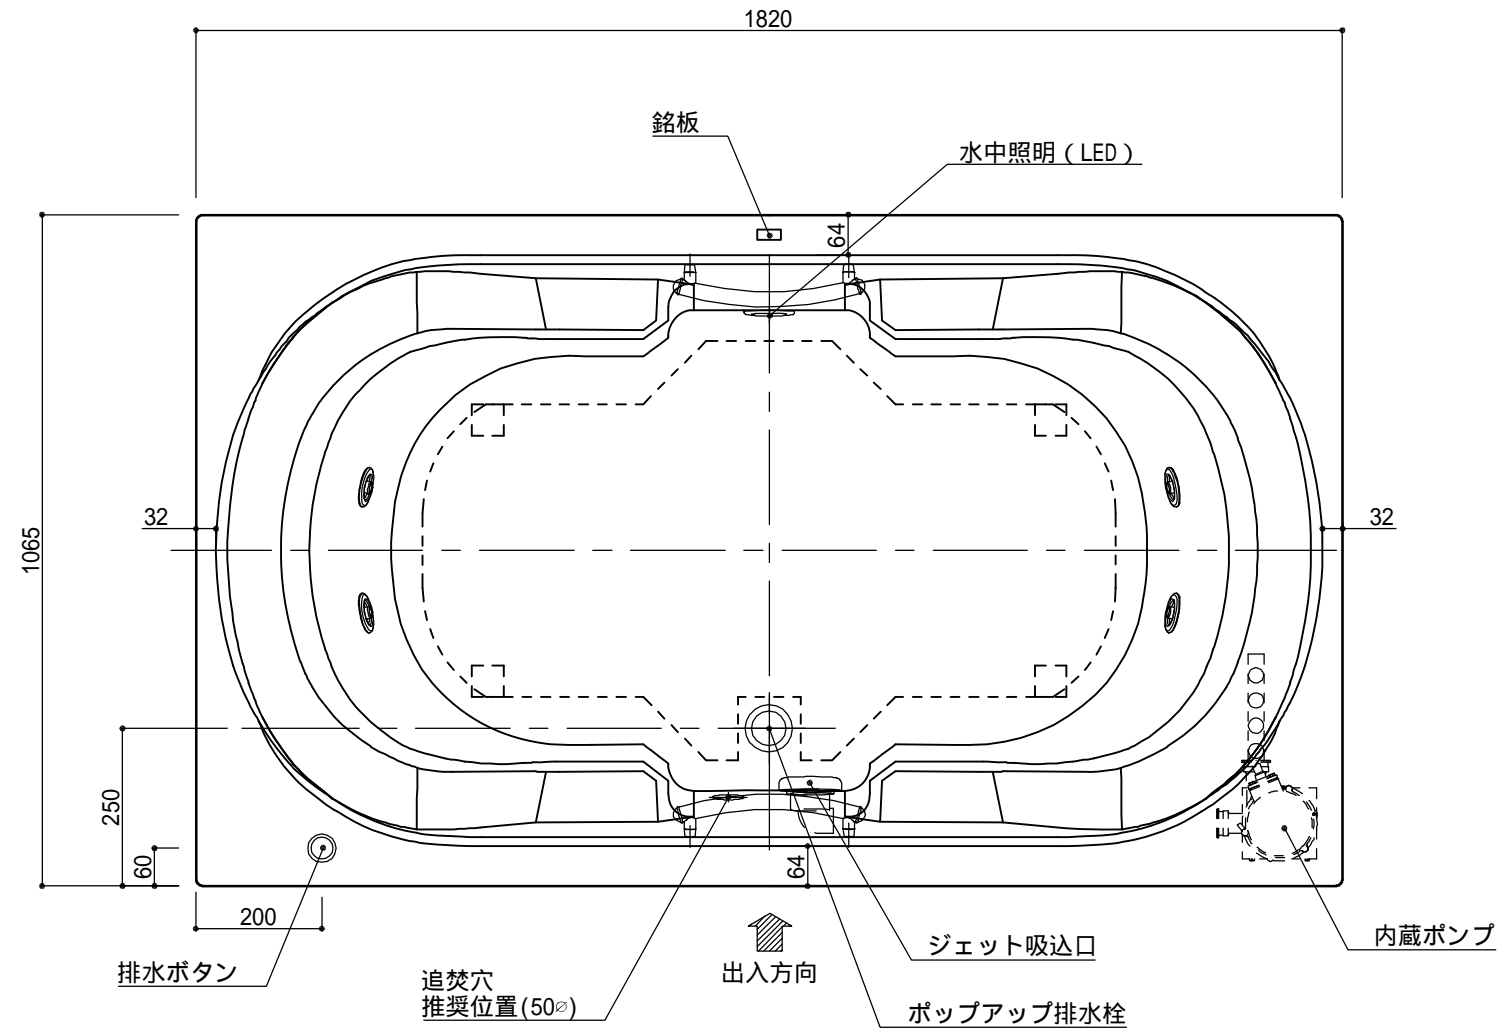

標準図

浴槽名 : ARW - 1 8 1 1 J L 1			
容量 430L		重量 67Kg	
浴槽本体1820×1065×635 材質 : アクリライトPX200(FRA)			
	品名	数量	
標準	排水栓	1式	ポップアップ排水栓(30Aリフト止)
標準	防振脚	5本	アジャスター調整(±10)
標準	手摺	2本	SUS304(L=300)
標準	ジェットポンプ	1台	内蔵型
標準	ジェットノズル	4ヶ	SUS304
標準	ジェット吸込口	1ヶ	SUS304
標準	水中照明	1灯	LED仕様
OP	追焚穴	1式	50φ穴開口