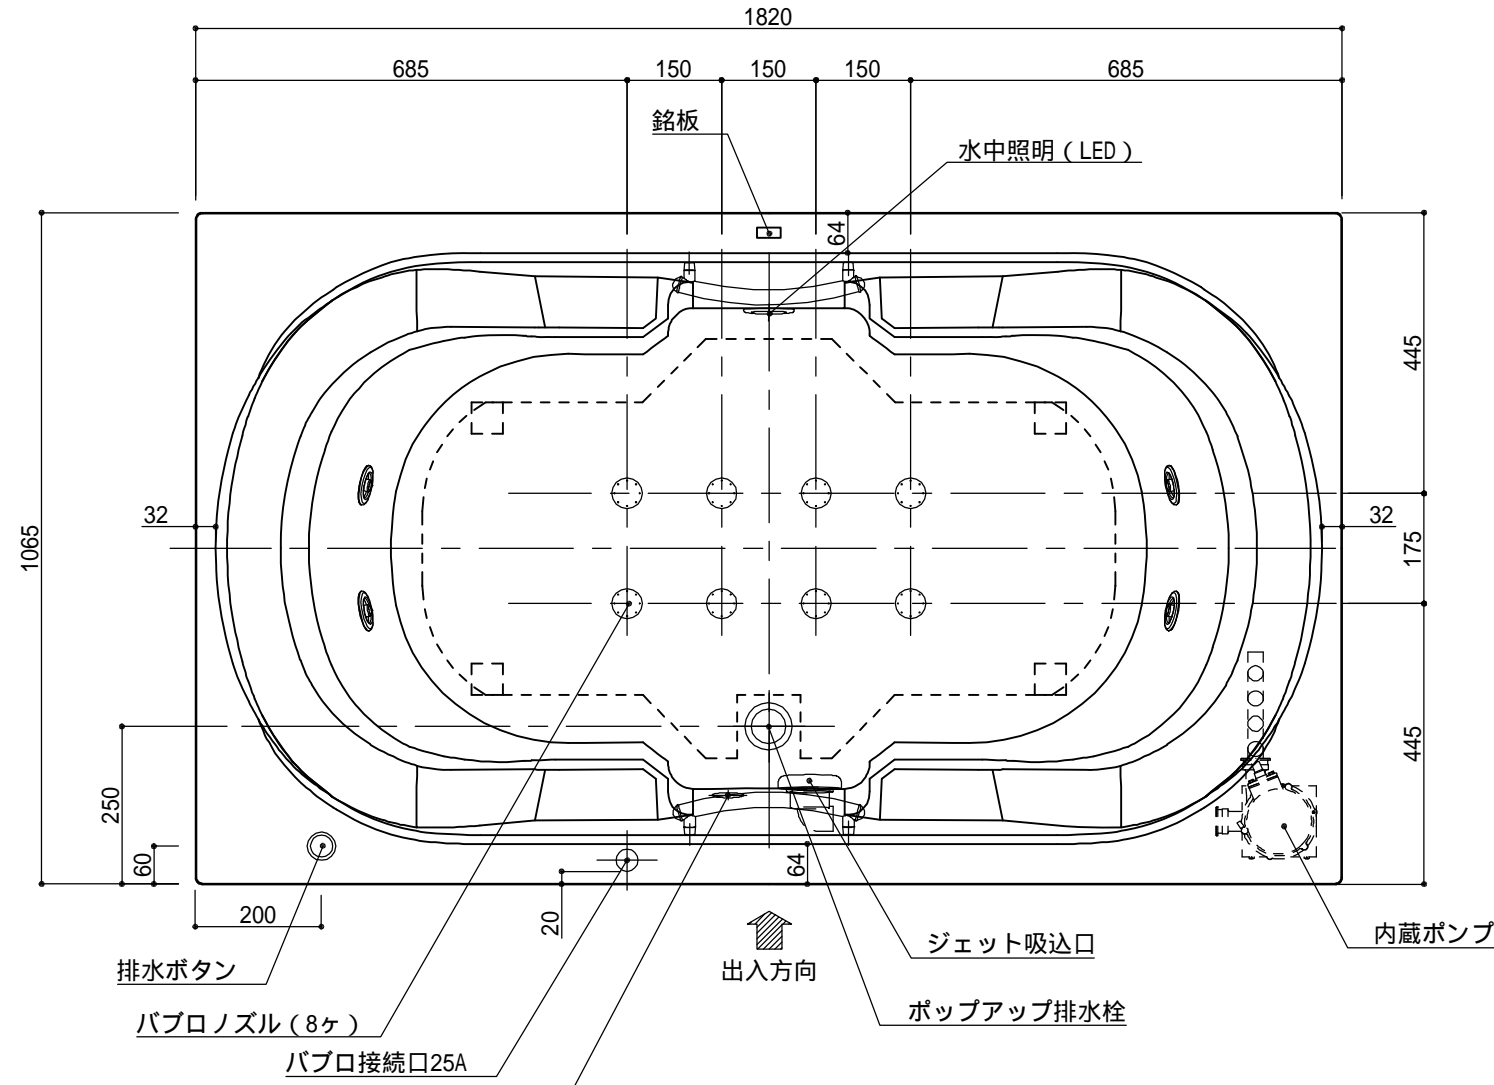

標準図

浴槽名 : ARW - 1811JBL1			
容量 430L		重量 69Kg	
浴槽本体1820×1065×635 材質 : アクリライトPX200(FRA)			
品名	数量		
標準 排水栓	1式	ポップアップ排水栓(30A/カット止)	
標準 防振脚	5本	アジャスター調整(±10)	
標準 手摺	2本	SUS304(L=300)	
標準 ジェットポンプ	1台	内蔵型	
標準 ジェットノズル	4ヶ	SUS304	
標準 ジェット吸込口	1ヶ	SUS304	
標準 バブロナズル	8ヶ	SUS304	
標準 バブロ配管	1式	VP25A/カット止	
標準 水中照明	1灯	LED仕様	
OP 追焚穴	1式	50φ穴開口	