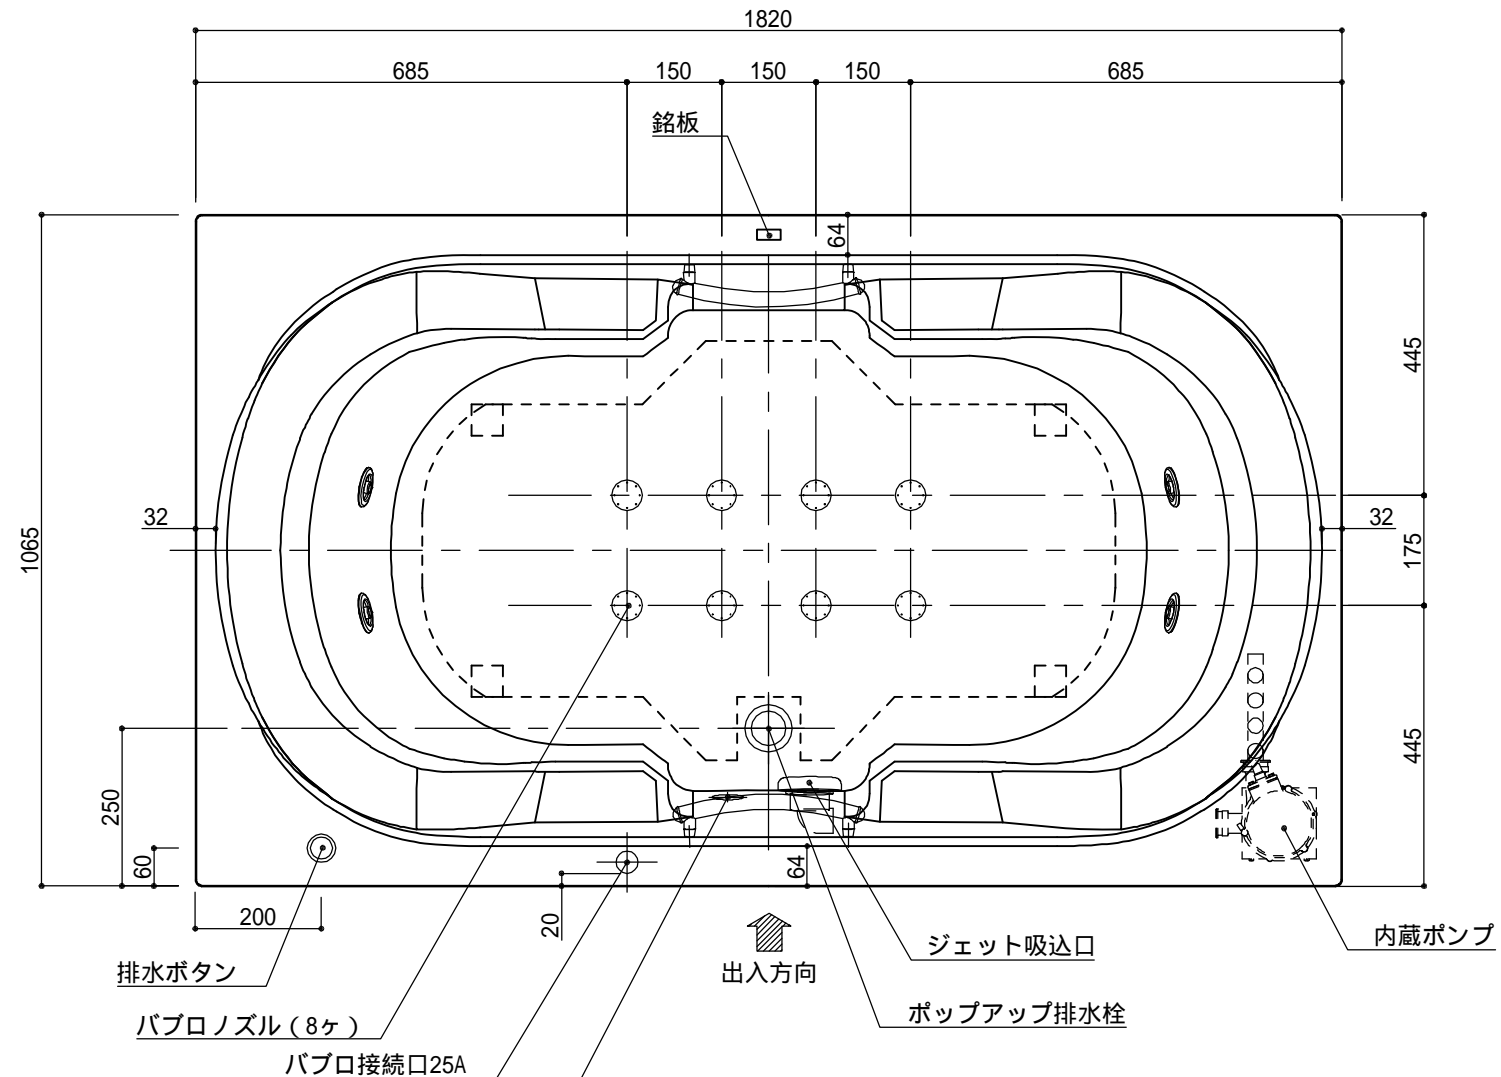

標準図

浴槽名：ARW-1811JB			
容量 430L		重量 69Kg	
浴槽本体1820×1065×635 材質：アクリライトPX200(FRA)			
	品名	数量	
標準	排水栓	1式	ポップアップ排水栓(30Aケット止)
標準	防振脚	5本	アジャスター調整(±10)
標準	手摺	2本	SUS304(L=300)
標準	ジェットポンプ	1台	内蔵型
標準	ジェットノズル	4ヶ	SUS304
標準	ジェット吸込口	1ヶ	SUS304
標準	バプロノズル	8ヶ	SUS304
標準	バプロ配管	1式	VP25Aケット止
OP	追焚穴	1式	50ヶ穴開口