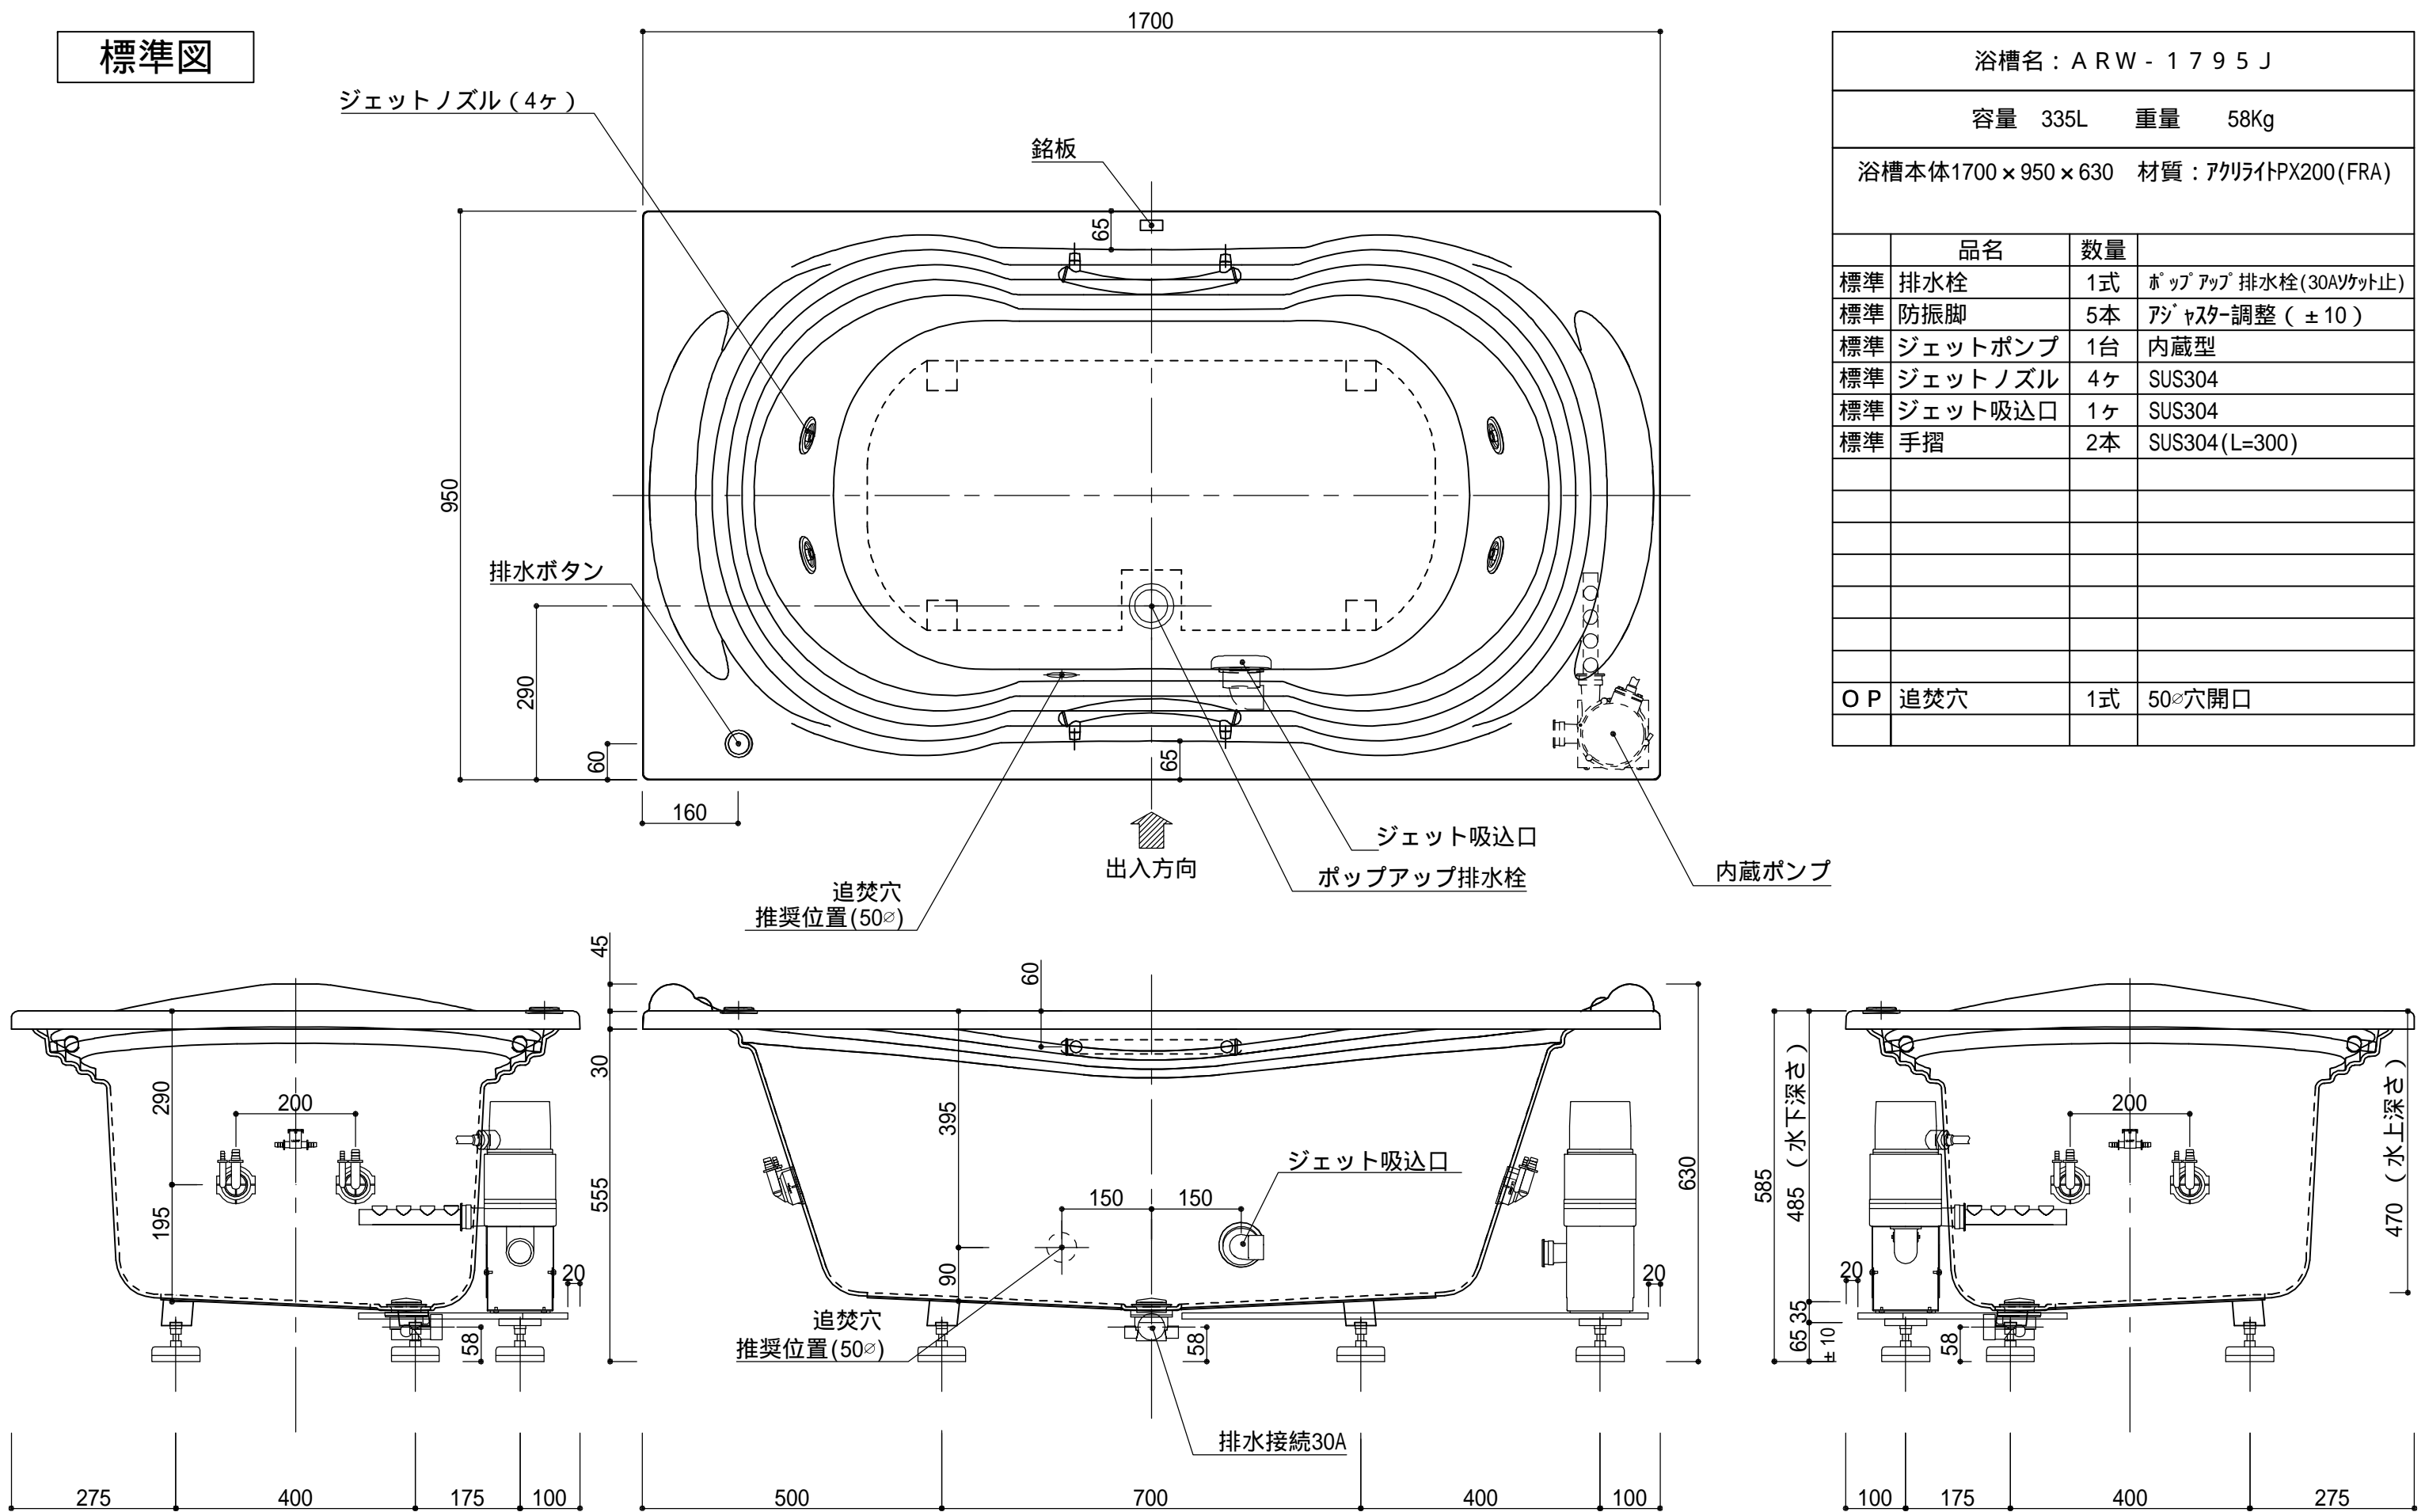

標準図

浴槽名: ARW-1795J

容量 335L 重量 58Kg

浴槽本体1700×950×630 材質: アクリライトPX200(FRA)

	品名	数量	
標準	排水栓	1式	ポップアップ排水栓(30Aカット止)
標準	防振脚	5本	アジャスター調整(±10)
標準	ジェットポンプ	1台	内蔵型
標準	ジェットノズル	4ヶ	SUS304
標準	ジェット吸込口	1ヶ	SUS304
標準	手摺	2本	SUS304(L=300)
OP	追焚穴	1式	50φ穴開口