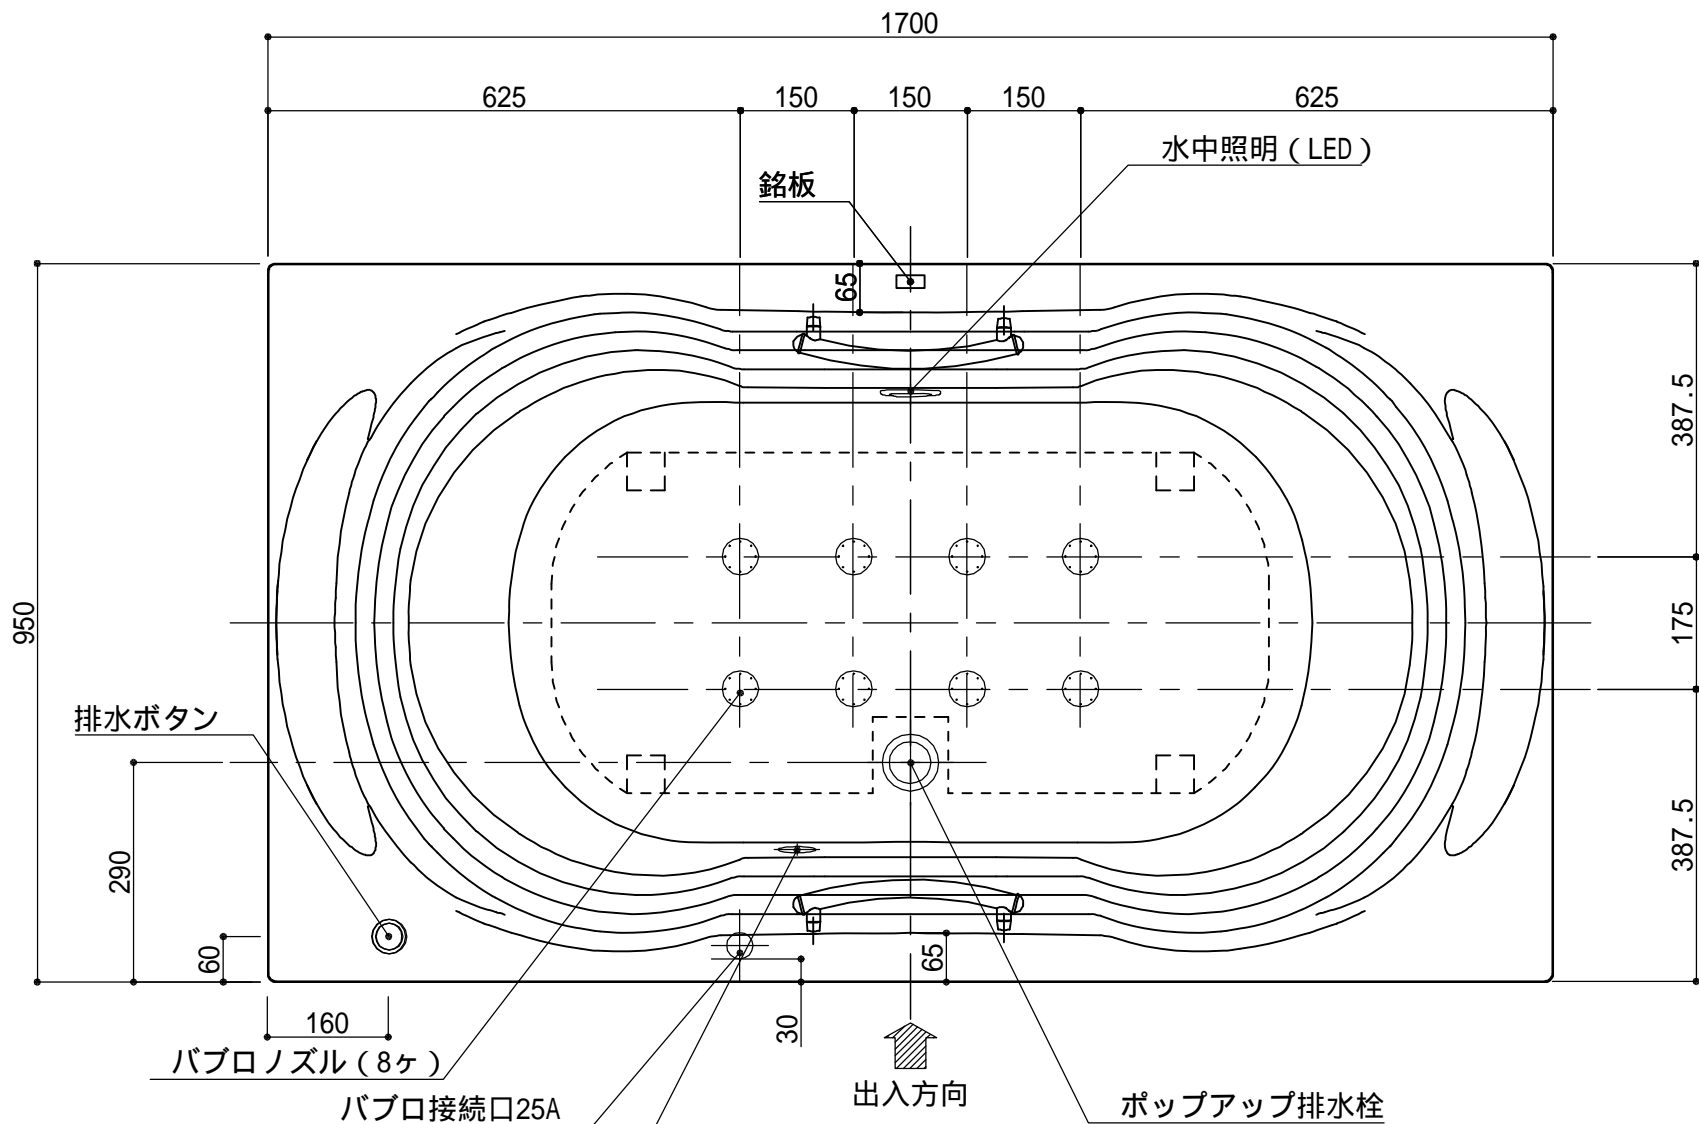

標準図

浴槽名 : ARW - 1795BL1			
容量 335L		重量 52Kg	
浴槽本体1700×950×630 材質 : アクリライトPX200(FRA)			
	品名	数量	
標準	排水栓	1式	ホップアップ排水栓(30Aソケット止)
標準	防振脚	4本	アジャスター調整(±10)
標準	バブロナズル	8ヶ	SUS304
標準	バブロ配管	1式	VP25Aソケット止
標準	手摺	2本	SUS304(L=300)
標準	水中照明	1灯	LED仕様
OP	追焚穴	1式	50φ穴開口