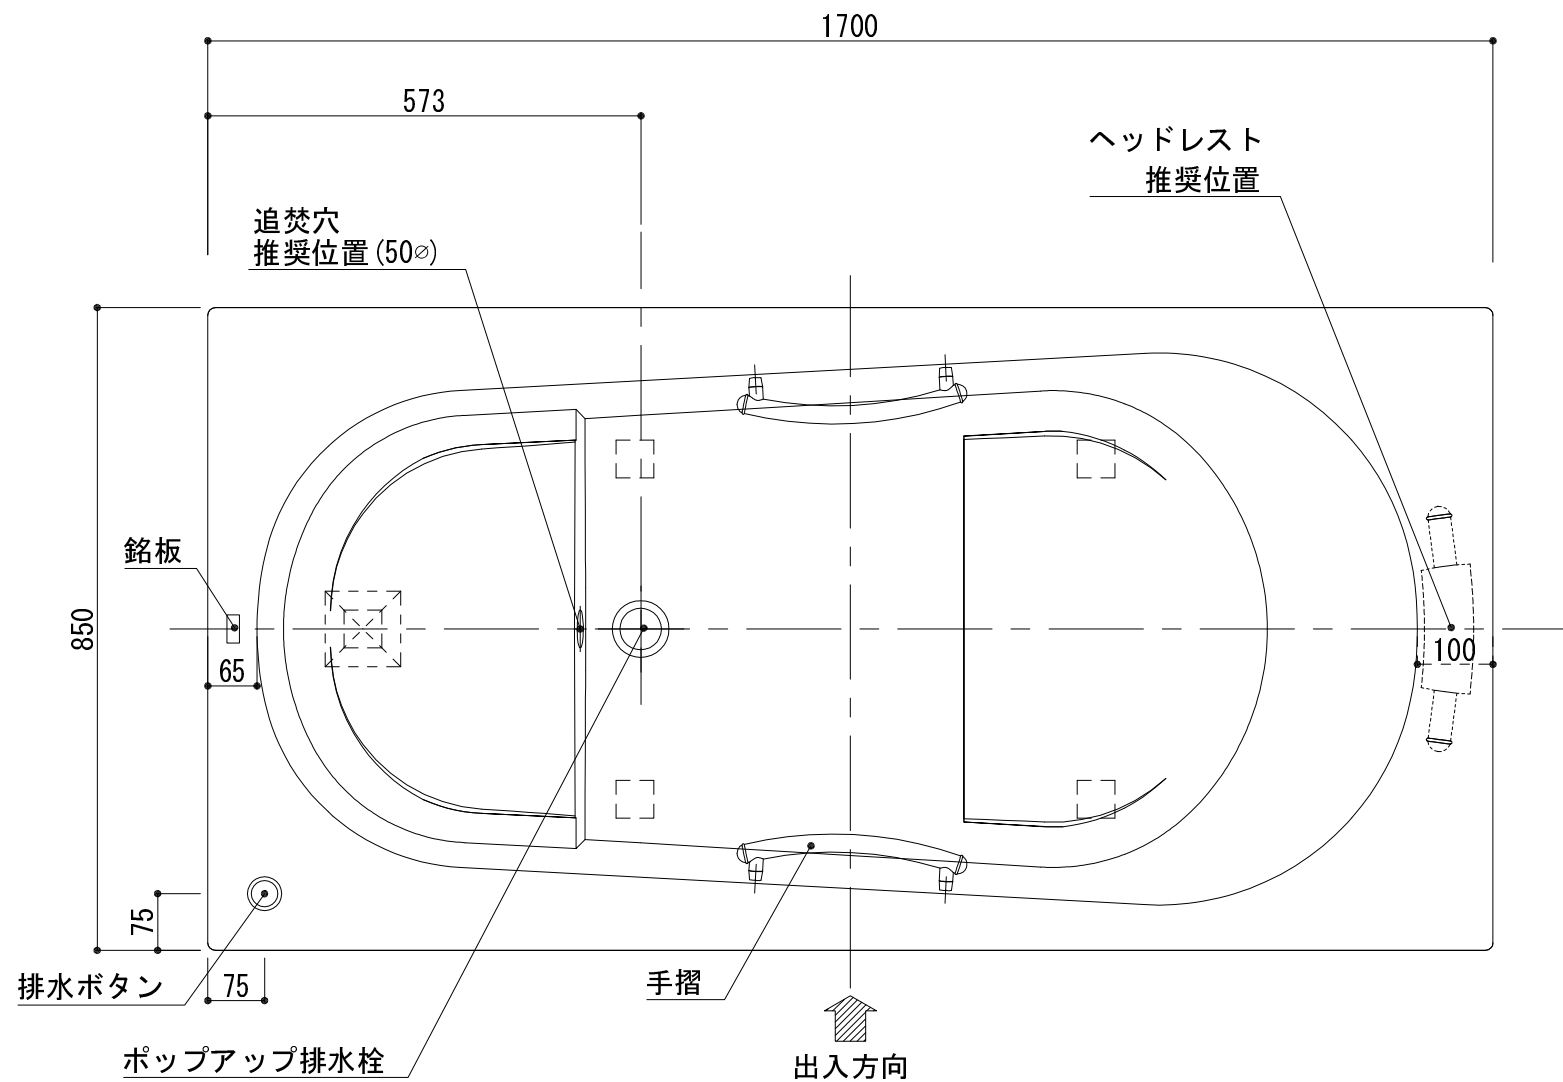

標準図

浴槽名 : ARW-1785N			
容量 380L 重量 62Kg			
浴槽本体1700×850×620 材質 : アクリライトPX200 (FRA)			
	品名	数量	
標準	排水栓	1式	ホップアップ排水栓(30A/ケット止)
標準	ステップ下脚	1本	ABS製
標準	アジャスター	5本	アジャスター調整 (±10)
標準	手摺	2本	SUS304 (L=300)
OP	ヘッドレスト	1ヶ	
OP	追焚穴	1式	50φ穴開口