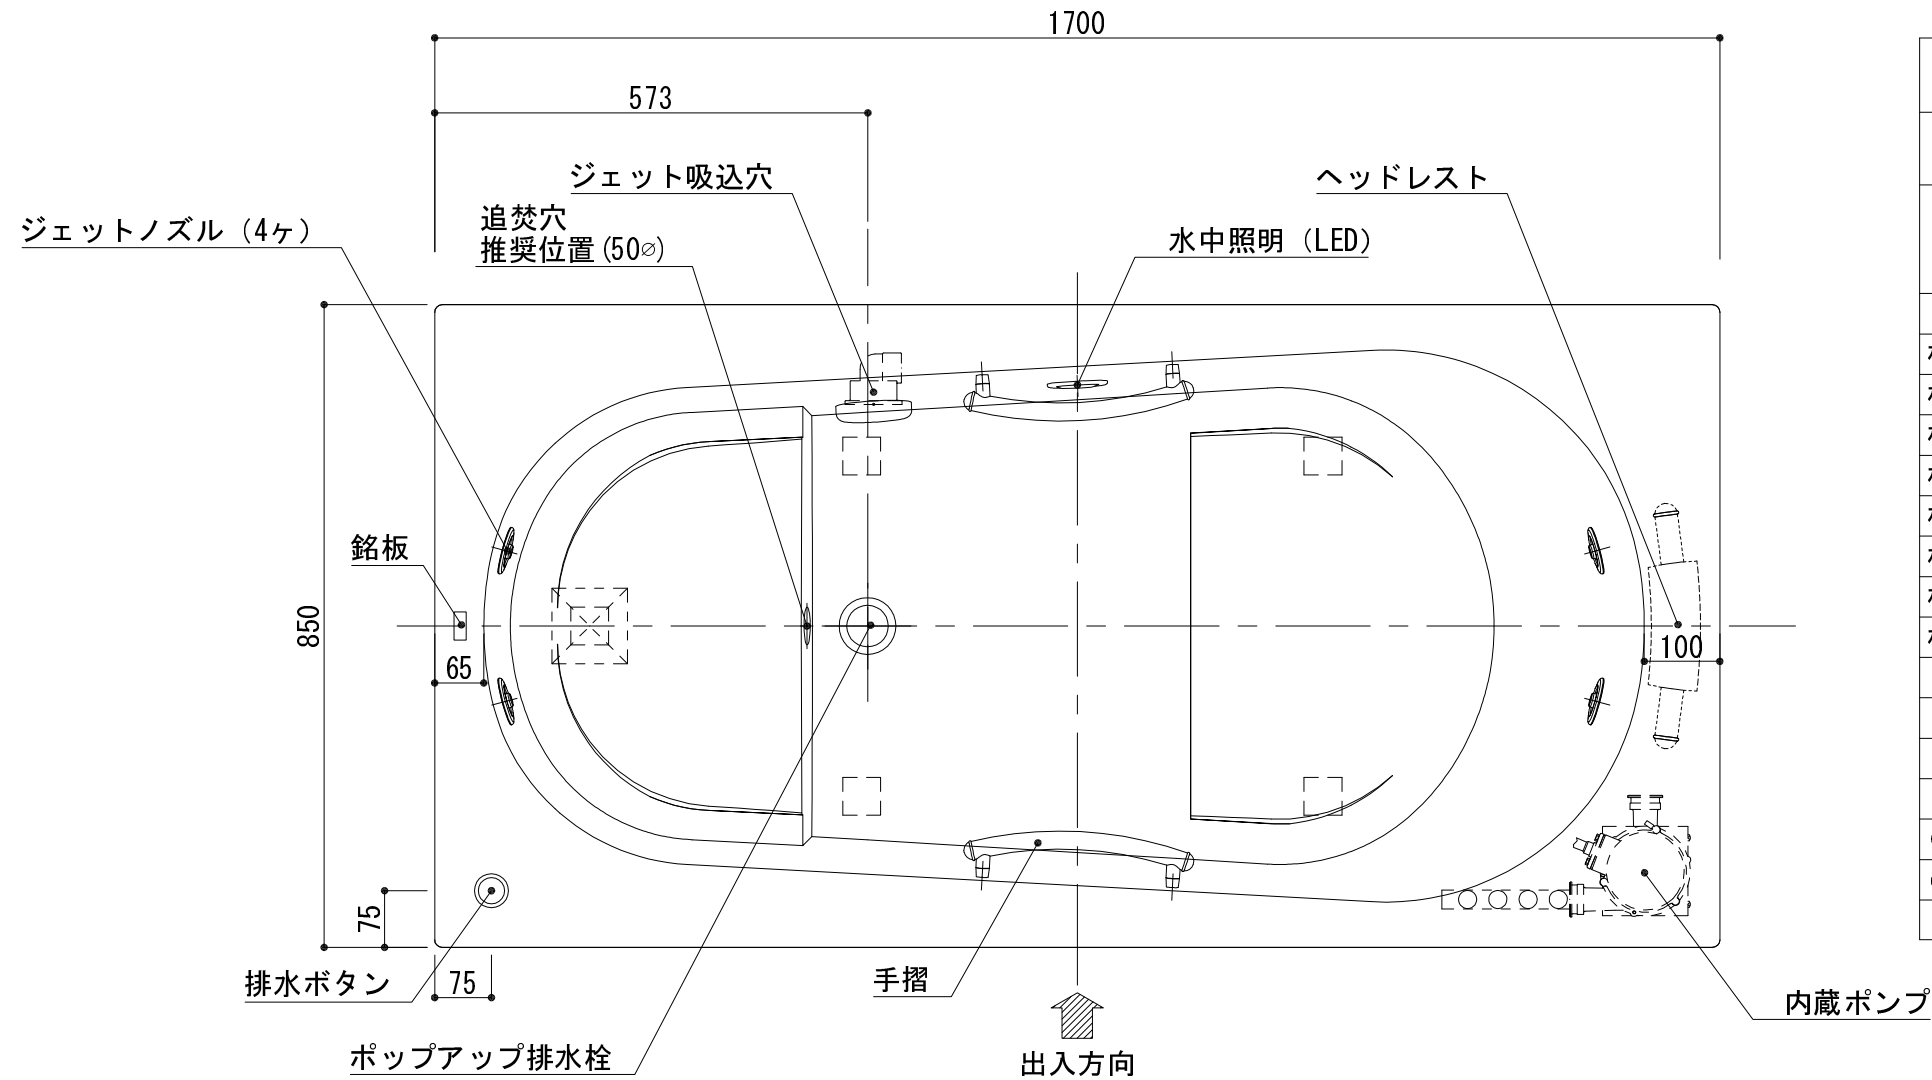

標準図

浴槽名 : ARW-1785JL1

容量 380L 重量 72Kg

浴槽本体1700×850×620 材質 : 7クリアイトPX200 (FRA)

	品名	数量	
標準	排水栓	1式	ホップアップ排水栓 (30Aソケット止)
標準	ステップ下脚	1本	ABS製
標準	防振脚	6本	7ジャスター調整 (±10)
標準	手摺	2本	SUS304 (L=300)
標準	ジェットポンプ	1台	内蔵型
標準	ジェットノズル	4ヶ	SUS304
標準	ジェット吸込口	1ヶ	SUS304
標準	水中照明	1灯	LED仕様
OP	ヘッドレスト	1ヶ	
OP	追焚穴	1式	50の穴開口