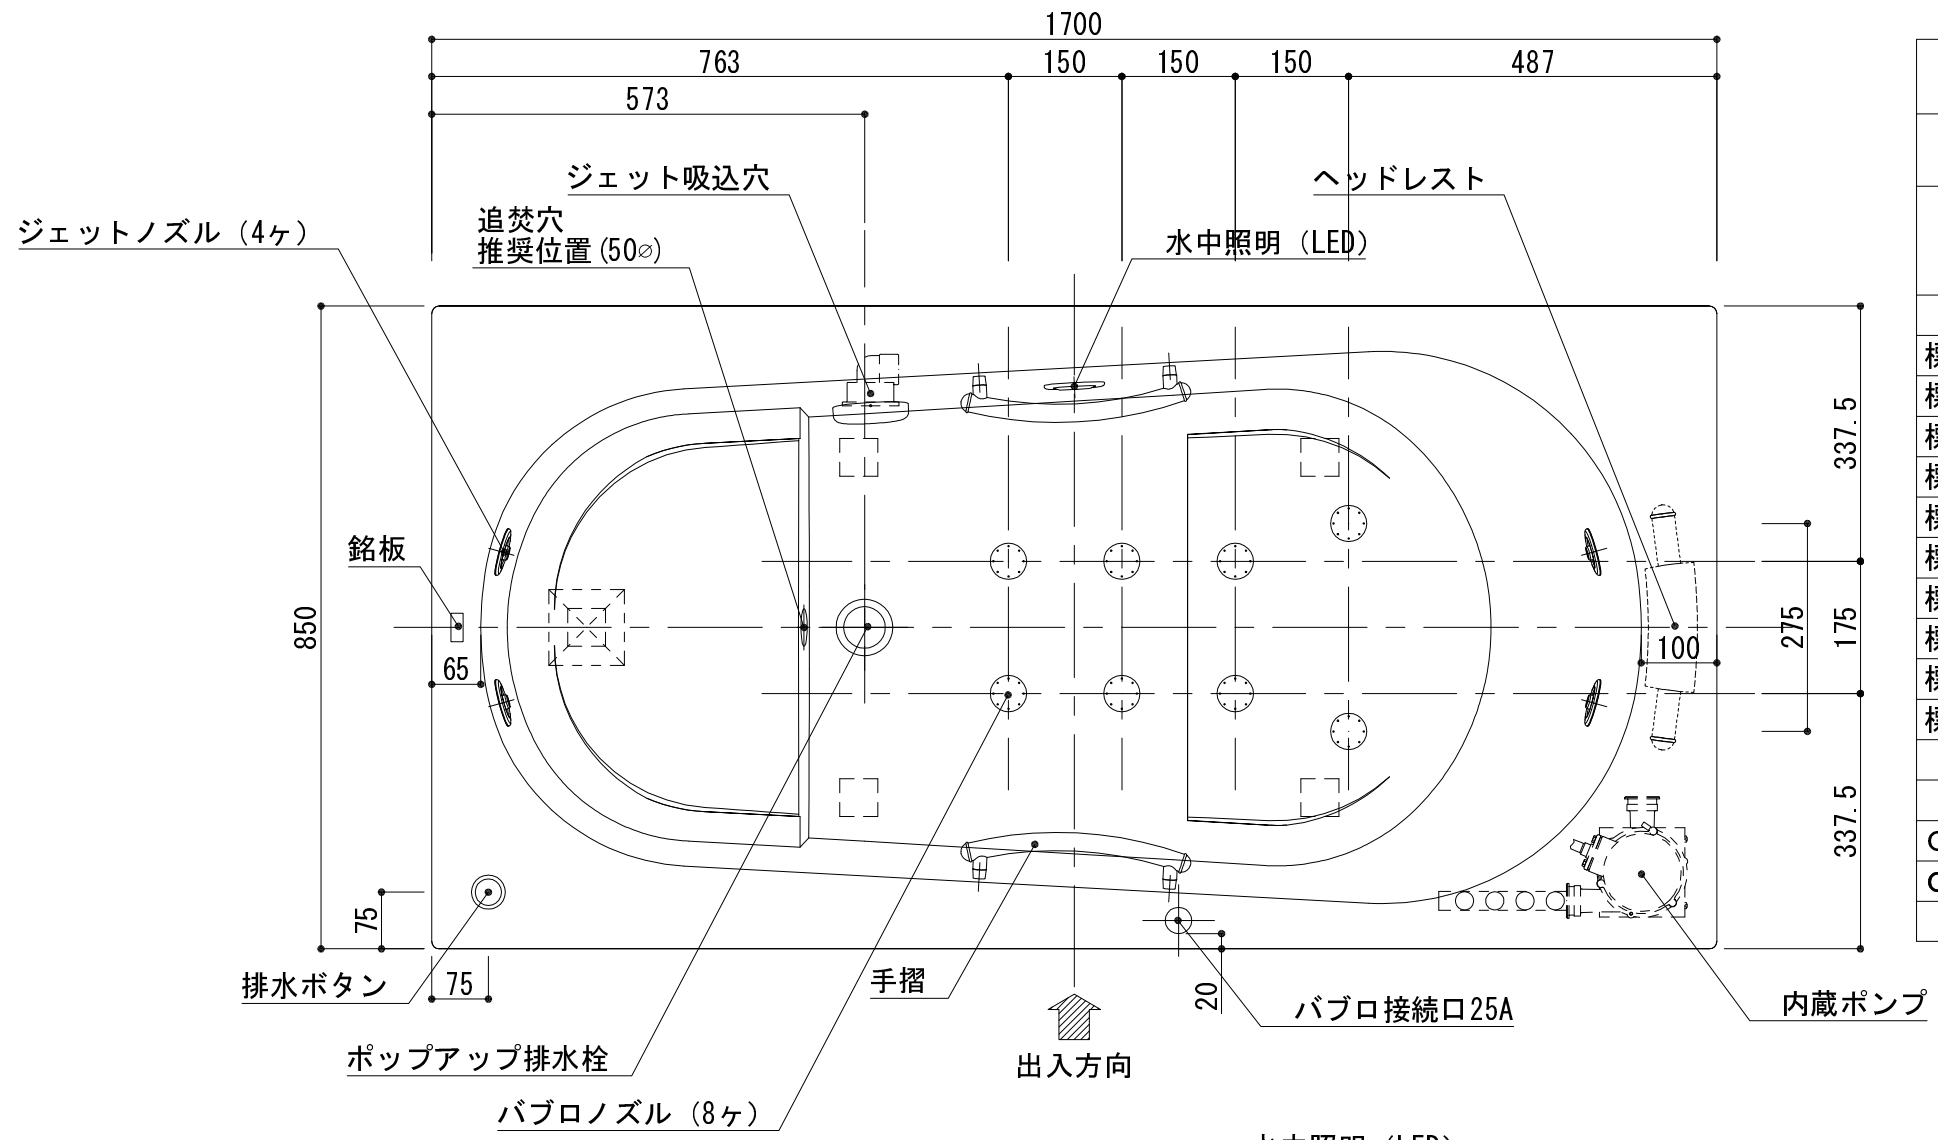

標準図

浴槽名 : ARW-1785JBL1			
容量 380L 重量 72Kg			
浴槽本体1700×850×620 材質 : アクリライトPX200 (FRA)			
	品名	数量	
標準	排水栓	1式	ホップアップ排水栓 (30Aソケット止)
標準	ステップ下脚	1本	ABS製
標準	防振脚	6本	アジャスター調整 (±10)
標準	手摺	2本	SUS304 (L=300)
標準	ジェットポンプ	1台	内蔵型
標準	ジェットノズル	4ヶ	SUS304
標準	ジェット吸込口	1ヶ	SUS304
標準	バブロノズル	8ヶ	SUS304
標準	バブロ配管	1式	VP25Aソケット止
標準	水中照明	1灯	LED仕様
OP	ヘッドレスト	1ヶ	
OP	追焚穴	1式	50φ穴開口