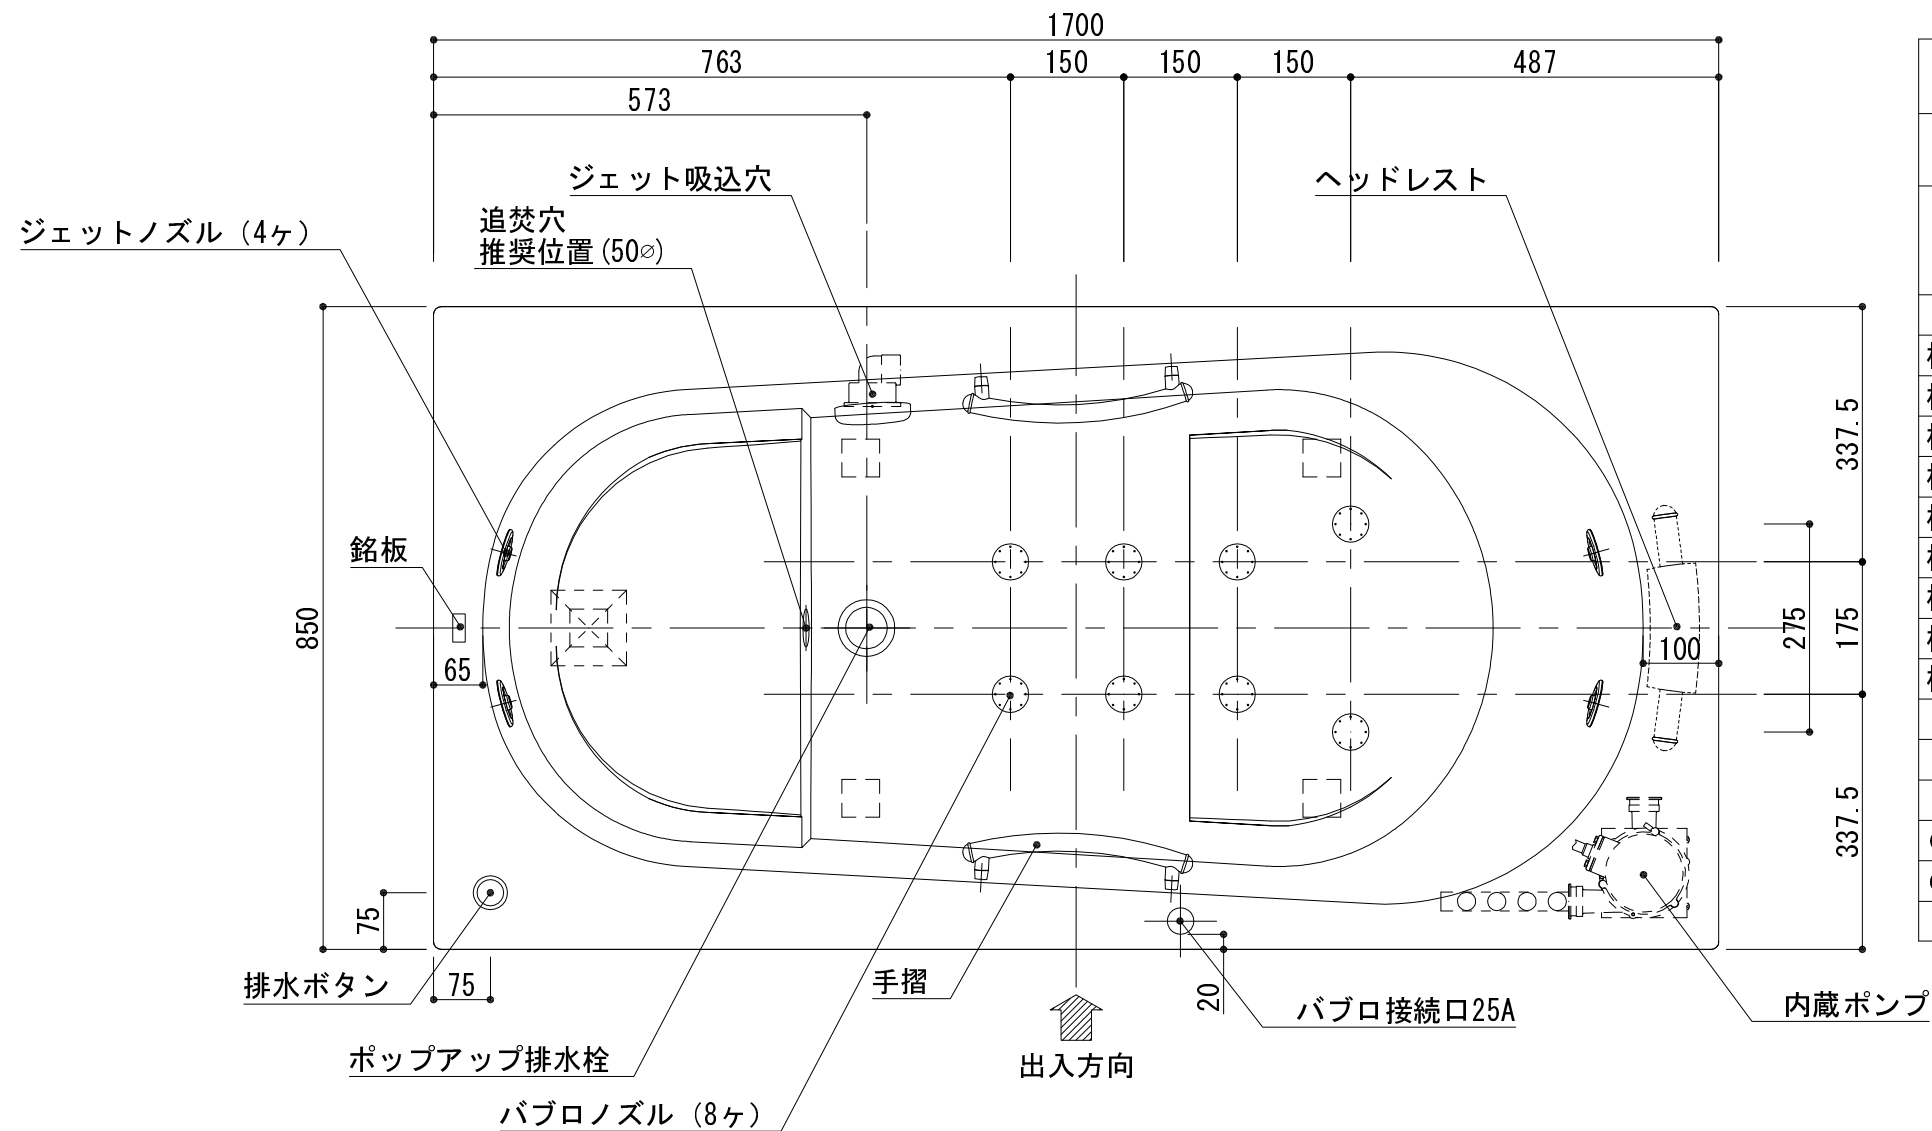

標準図

浴槽名 : ARW-1785JB			
容量 380L 重量 72Kg			
浴槽本体1700×850×620 材質 : 7クリライトPX200 (FRA)			
	品名	数量	
標準	排水栓	1式	ホップアップ排水栓 (30Aソケット止)
標準	ステップ下脚	1本	ABS製
標準	防振脚	6本	アジャスター調整 (±10)
標準	手摺	2本	SUS304 (L=300)
標準	ジェットポンプ	1台	内蔵型
標準	ジェットノズル	4ヶ	SUS304
標準	ジェット吸込口	1ヶ	SUS304
標準	バブロナズル	8ヶ	SUS304
標準	バプロ配管	1式	VP25Aソケット止
OP	ヘッドレスト	1ヶ	
OP	追焚穴	1式	50φ穴開口