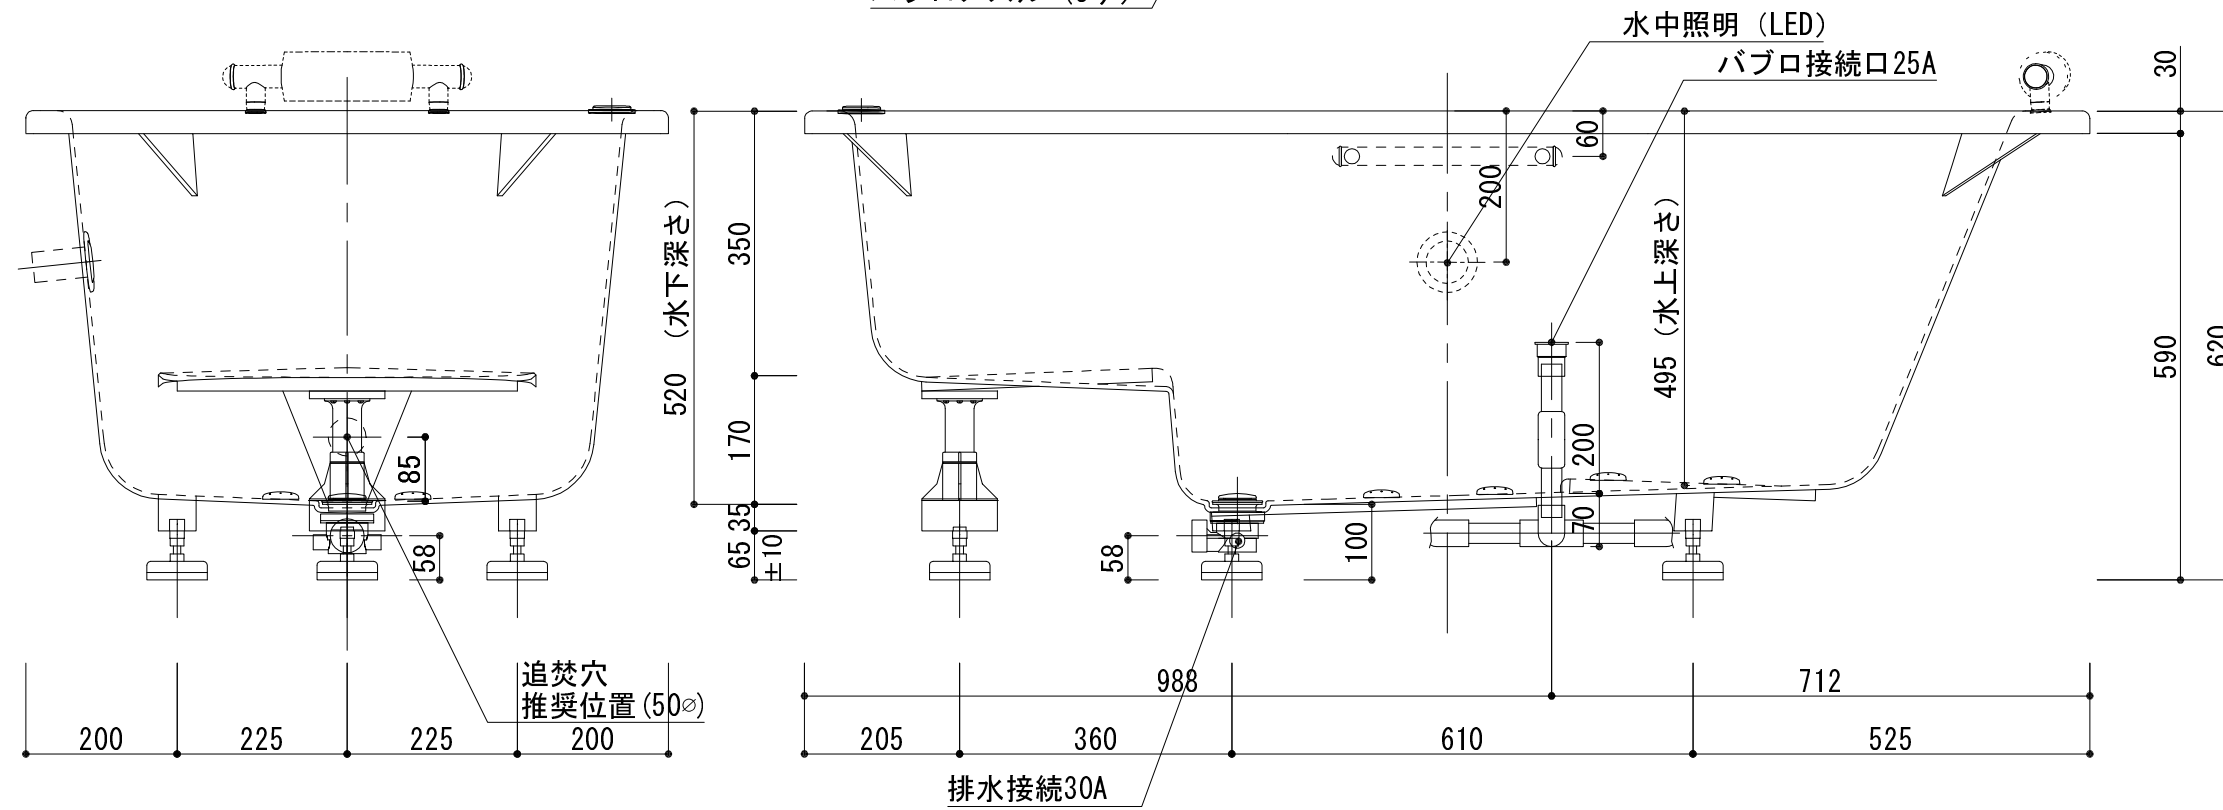

標準図

浴槽名 : ARW-1785BL1			
容量 380L 重量 64Kg			
浴槽本体1700×850×620 材質 : アクリライトPX200 (FRA)			
	品名	数量	
標準	排水栓	1式	ホップアップ排水栓 (30Aソケット止)
標準	ステップ下脚	1本	ABS製
標準	防振脚	5本	アジャスター調整 (±10)
標準	手摺	2本	SUS304 (L=300)
標準	バブロナズル	8ヶ	SUS304
標準	バブロ配管	1式	VP25Aソケット止
標準	水中照明	1灯	LED仕様
OP	ヘッドレスト	1ヶ	
OP	追焚穴	1式	50φ穴開口