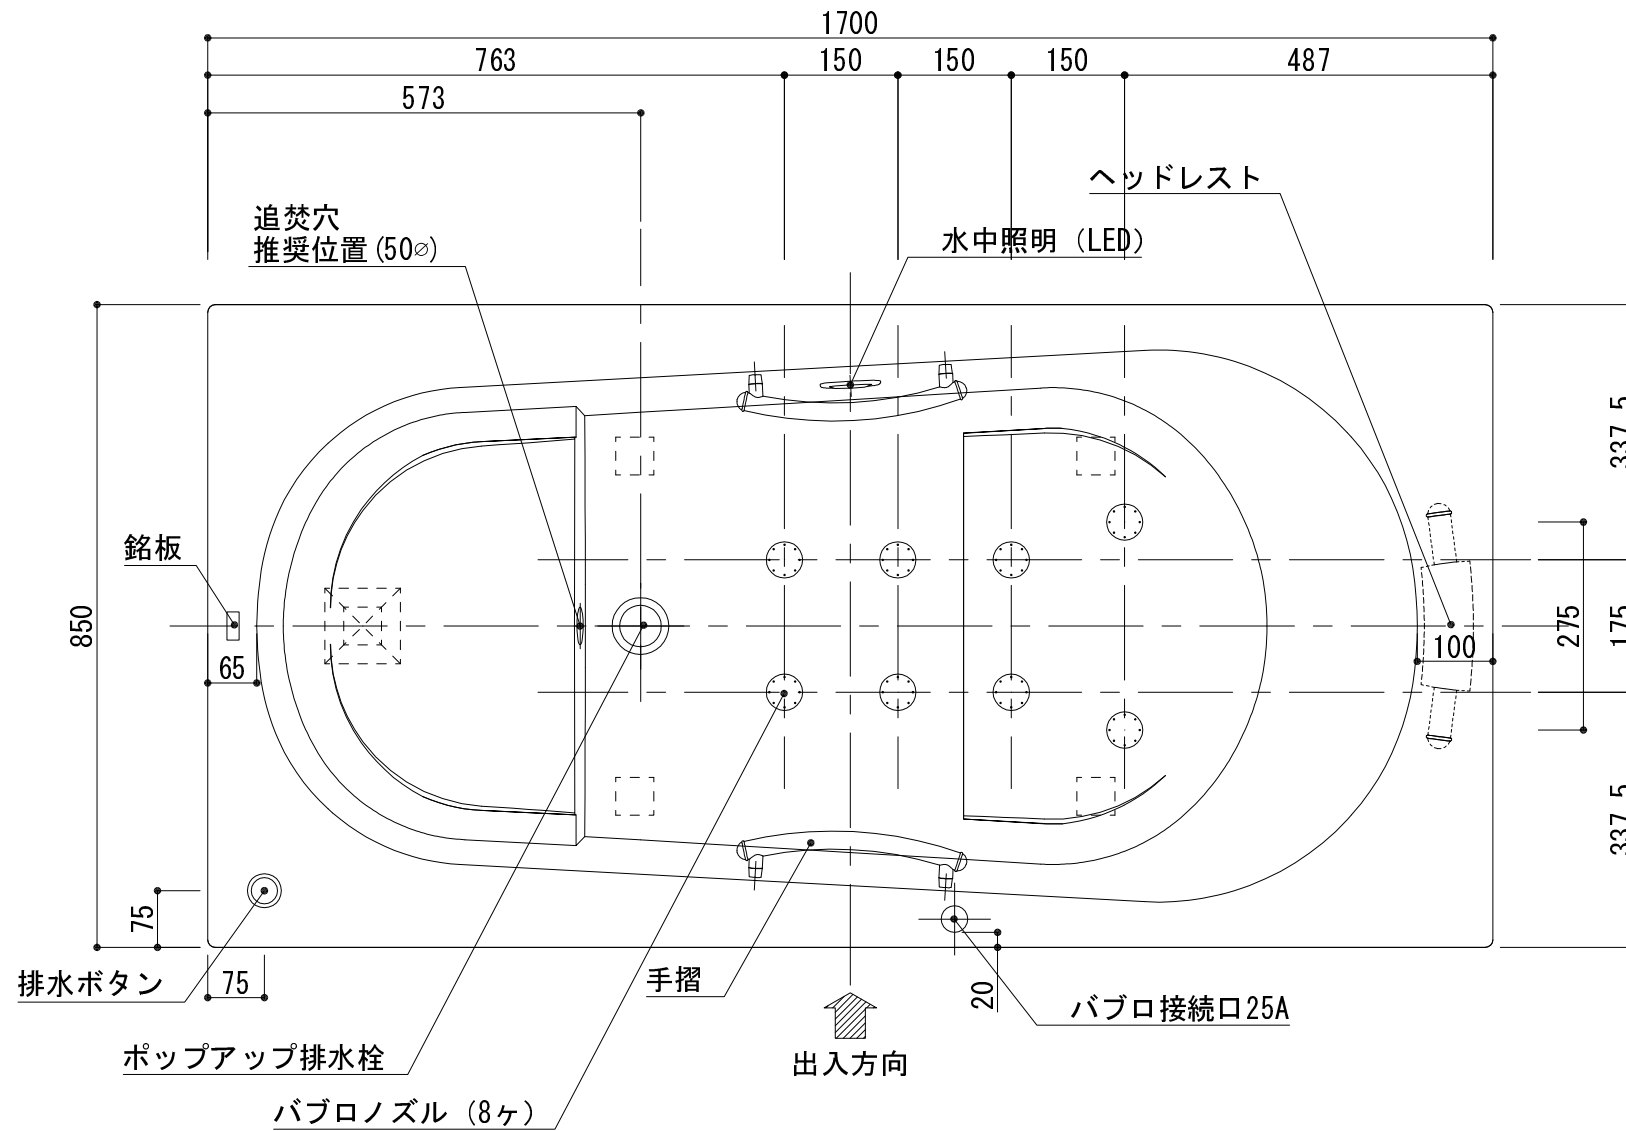

標準図

浴槽名 : ARW-1785BL1			
容量 380L 重量 64Kg			
浴槽本体1700×850×620 材質 : アクリライトPX200 (FRA)			
	品名	数量	
標準	排水栓	1式	ホップアップ排水栓 (30Aソケット止)
標準	ステップ下脚	1本	ABS製
標準	防振脚	5本	アジャスター調整 (±10)
標準	手摺	2本	SUS304 (L=300)
標準	バブロナズル	8ヶ	SUS304
標準	バブロ配管	1式	VP25Aソケット止
標準	水中照明	1灯	LED仕様
OP	ヘッドレスト	1ヶ	
OP	追焚穴	1式	50φ穴開口