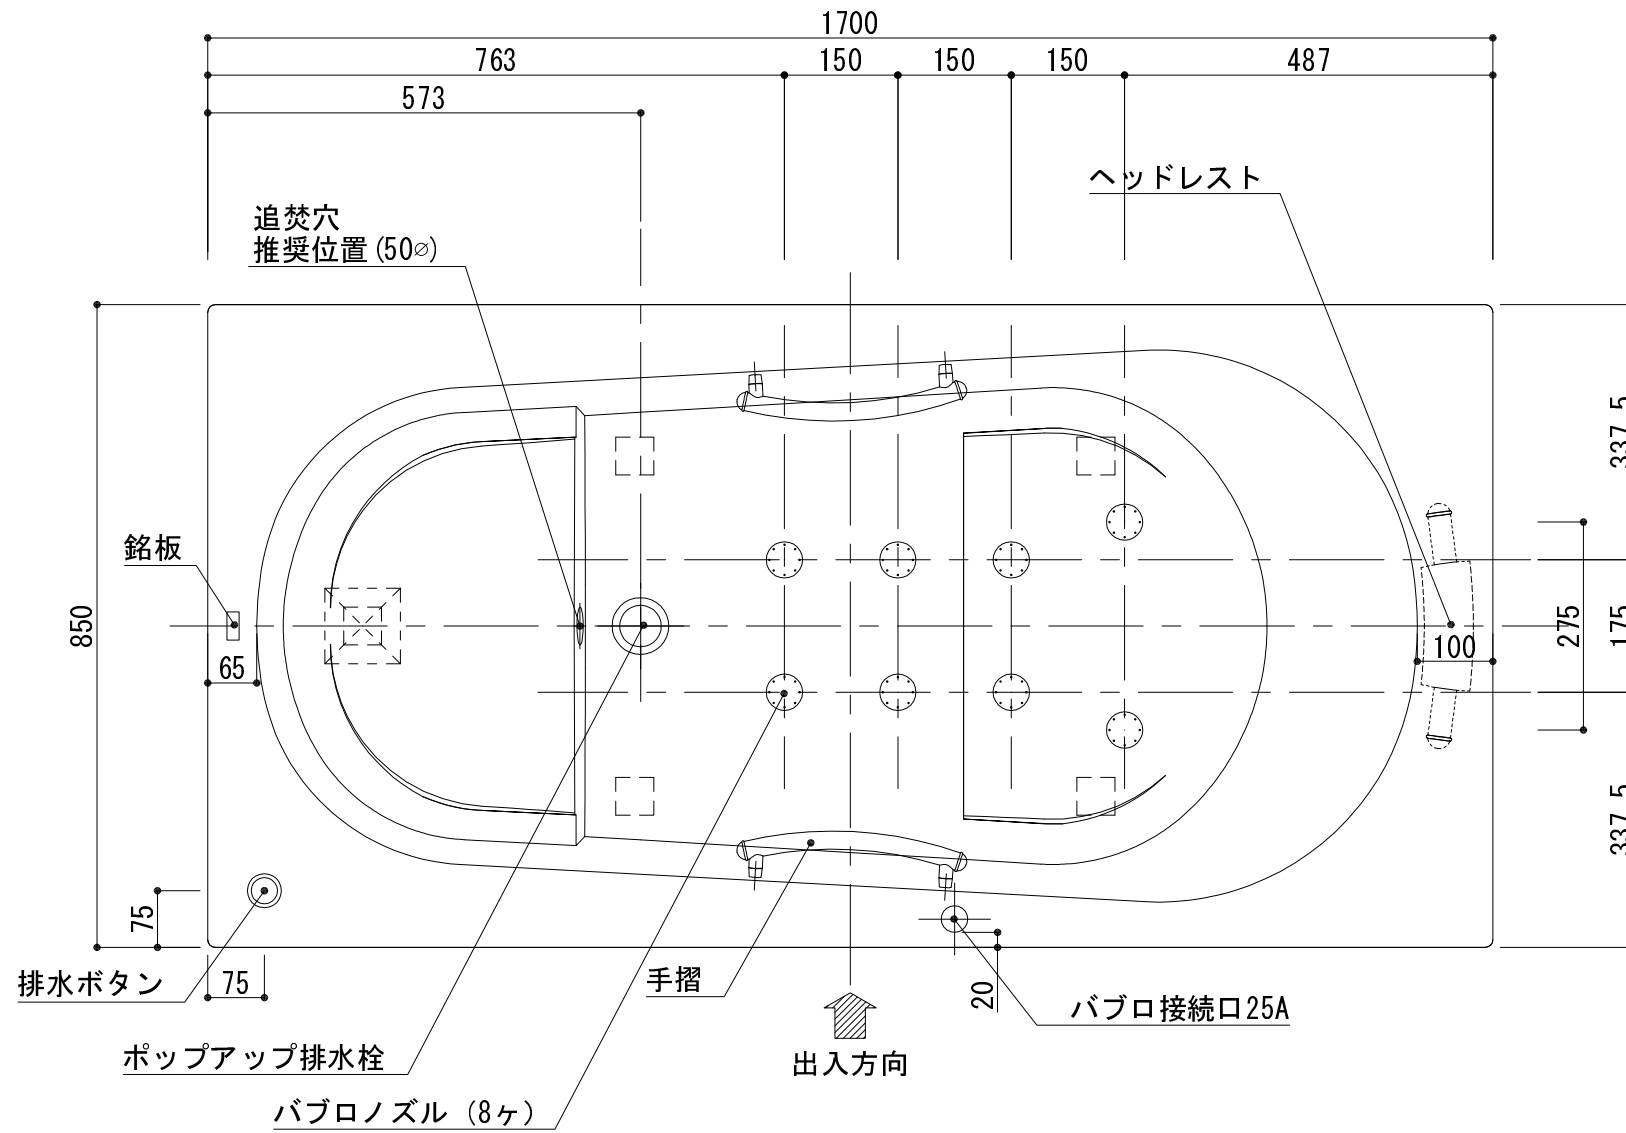

標準図

浴槽名 : ARW-1785B			
容量 380L 重量 64Kg			
浴槽本体1700×850×620 材質 : アクリライトPX200 (FRA)			
	品名	数量	
標準	排水栓	1式	ホップアップ排水栓 (30Aソケット止)
標準	ステップ下脚	1本	ABS製
標準	防振脚	5本	アジャスター調整 (±10)
標準	手摺	2本	SUS304 (L=300)
標準	バブロナズル	8ヶ	SUS304
標準	バブロ配管	1式	VP25Aソケット止
OP	ヘッドレスト	1ヶ	
OP	追焚穴	1式	50φ穴開口