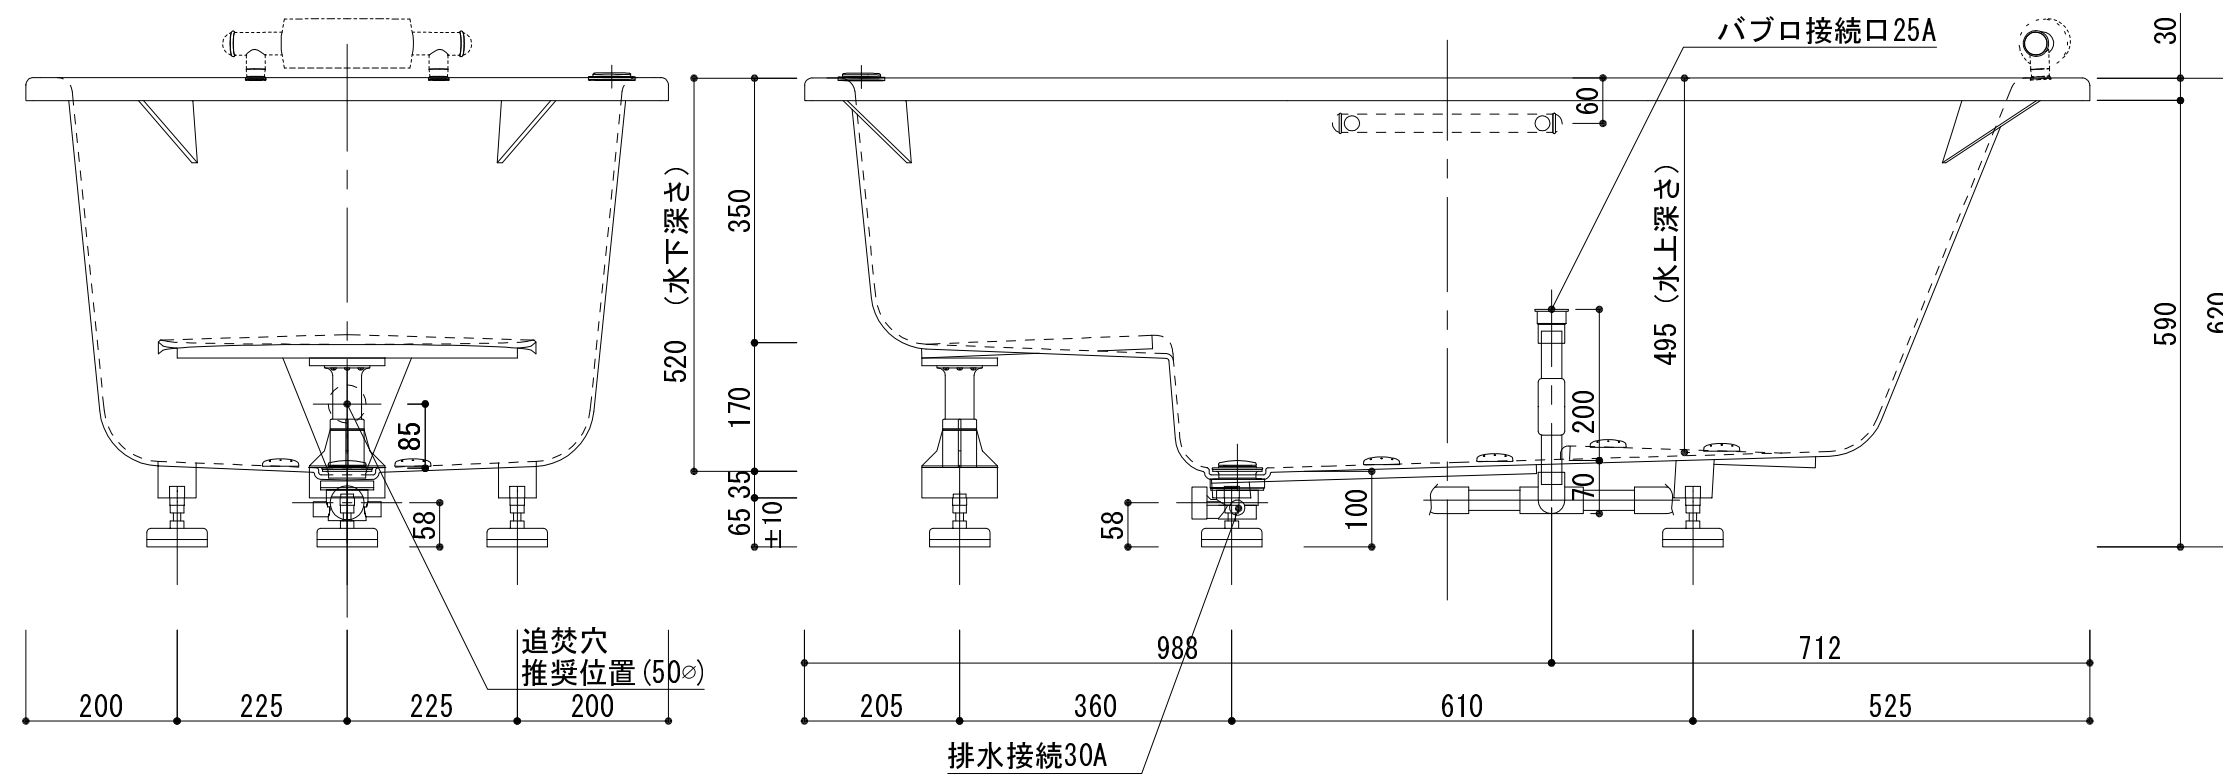

標準図

浴槽名 : ARW-1785B			
容量 380L 重量 64Kg			
浴槽本体1700×850×620 材質 : アクリライトPX200 (FRA)			
	品名	数量	
標準	排水栓	1式	ホップアップ排水栓 (30Aソケット止)
標準	ステップ下脚	1本	ABS製
標準	防振脚	5本	アジャスター調整 (±10)
標準	手摺	2本	SUS304 (L=300)
標準	バブロナズル	8ヶ	SUS304
標準	バブロ配管	1式	VP25Aソケット止
OP	ヘッドレスト	1ヶ	
OP	追焚穴	1式	50φ穴開口