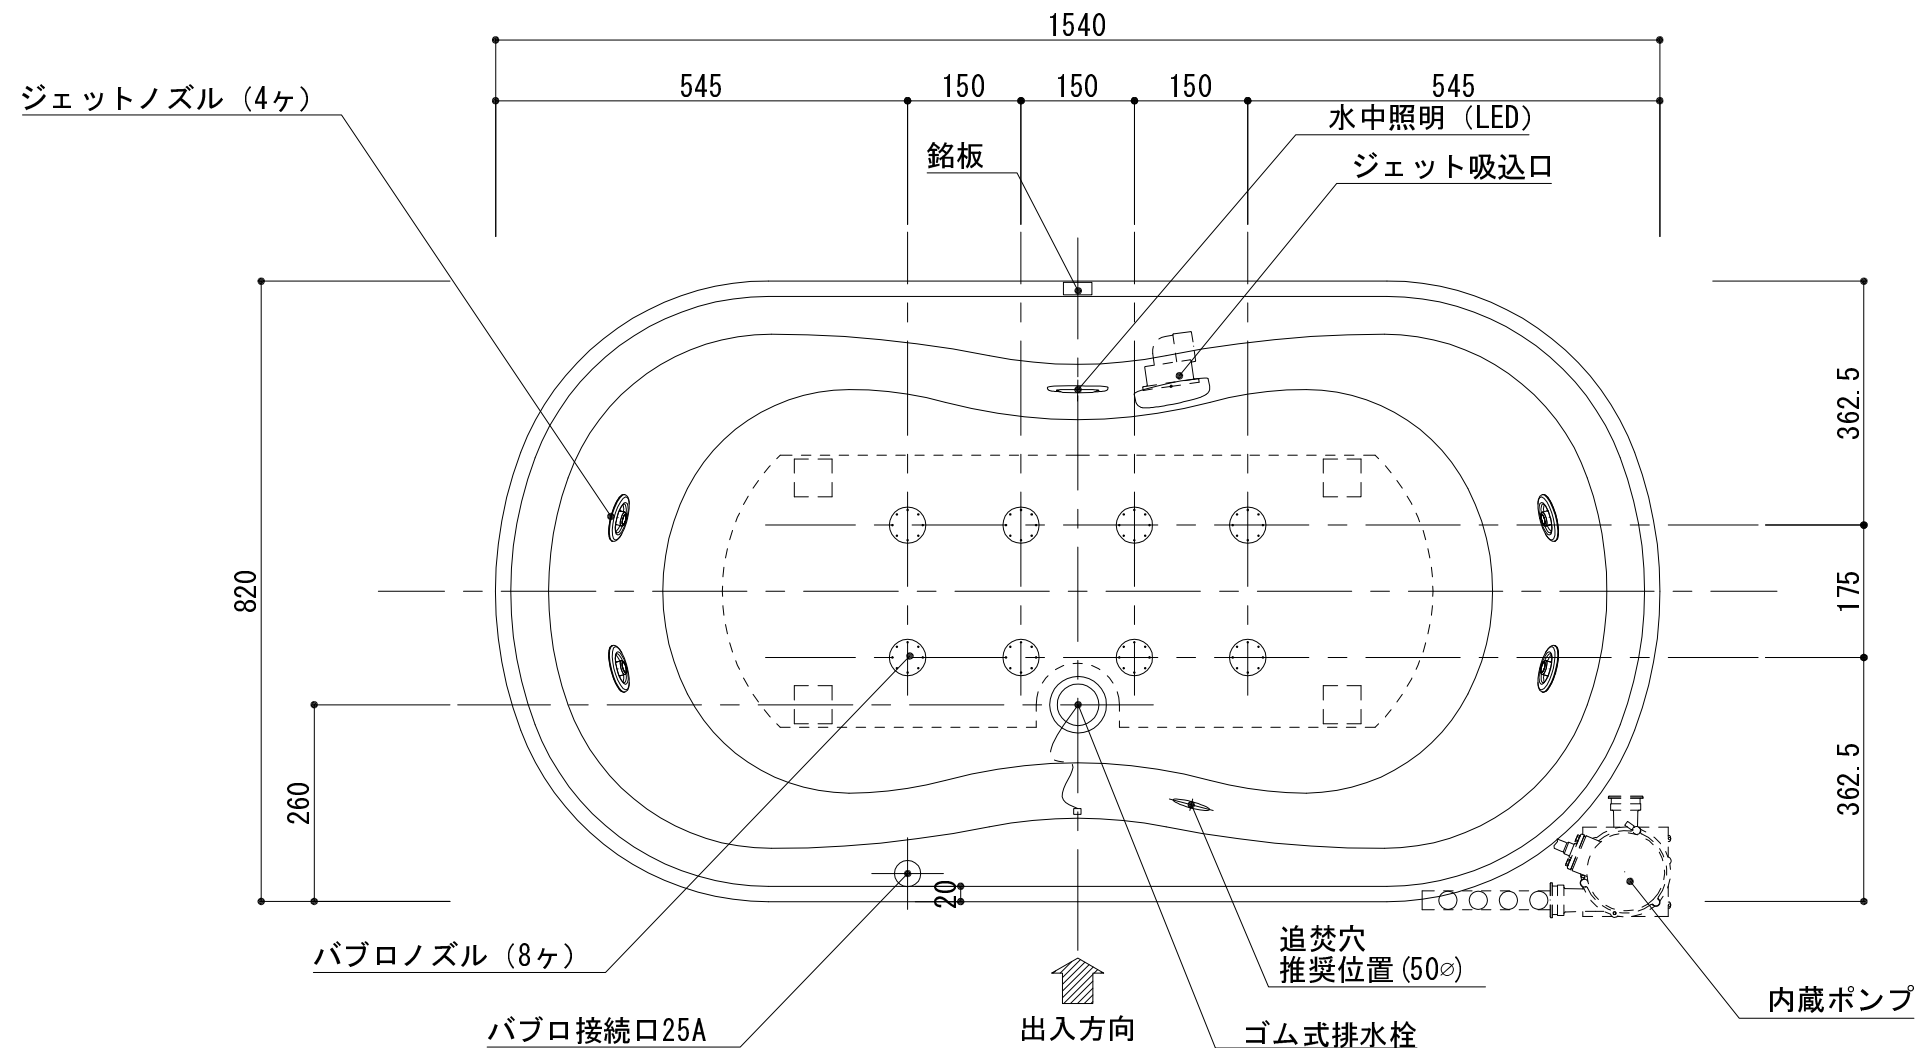

標準図

浴槽名 : ARW-1690dJBL1			
容量 330L		重量 42Kg	
浴槽本体1540×820×550 材質 : アクリライトPX200 (FRA)			
	品名	数量	
標準	排水栓	1式	ゴム式排水栓 (40Aソケット止)
標準	防振脚	5本	アジャスター調整 (±10)
標準	ジェットポンプ	1台	内蔵式
標準	ジェットノズル	4ヶ	SUS304
標準	ジェット吸込口	1ヶ	SUS304
標準	バブルノズル	8ヶ	SUS304
標準	バブル配管	1式	VP25Aソケット止
標準	水中照明	1ヶ	LED仕様
OP	追焚穴	1式	50ヶ穴開口