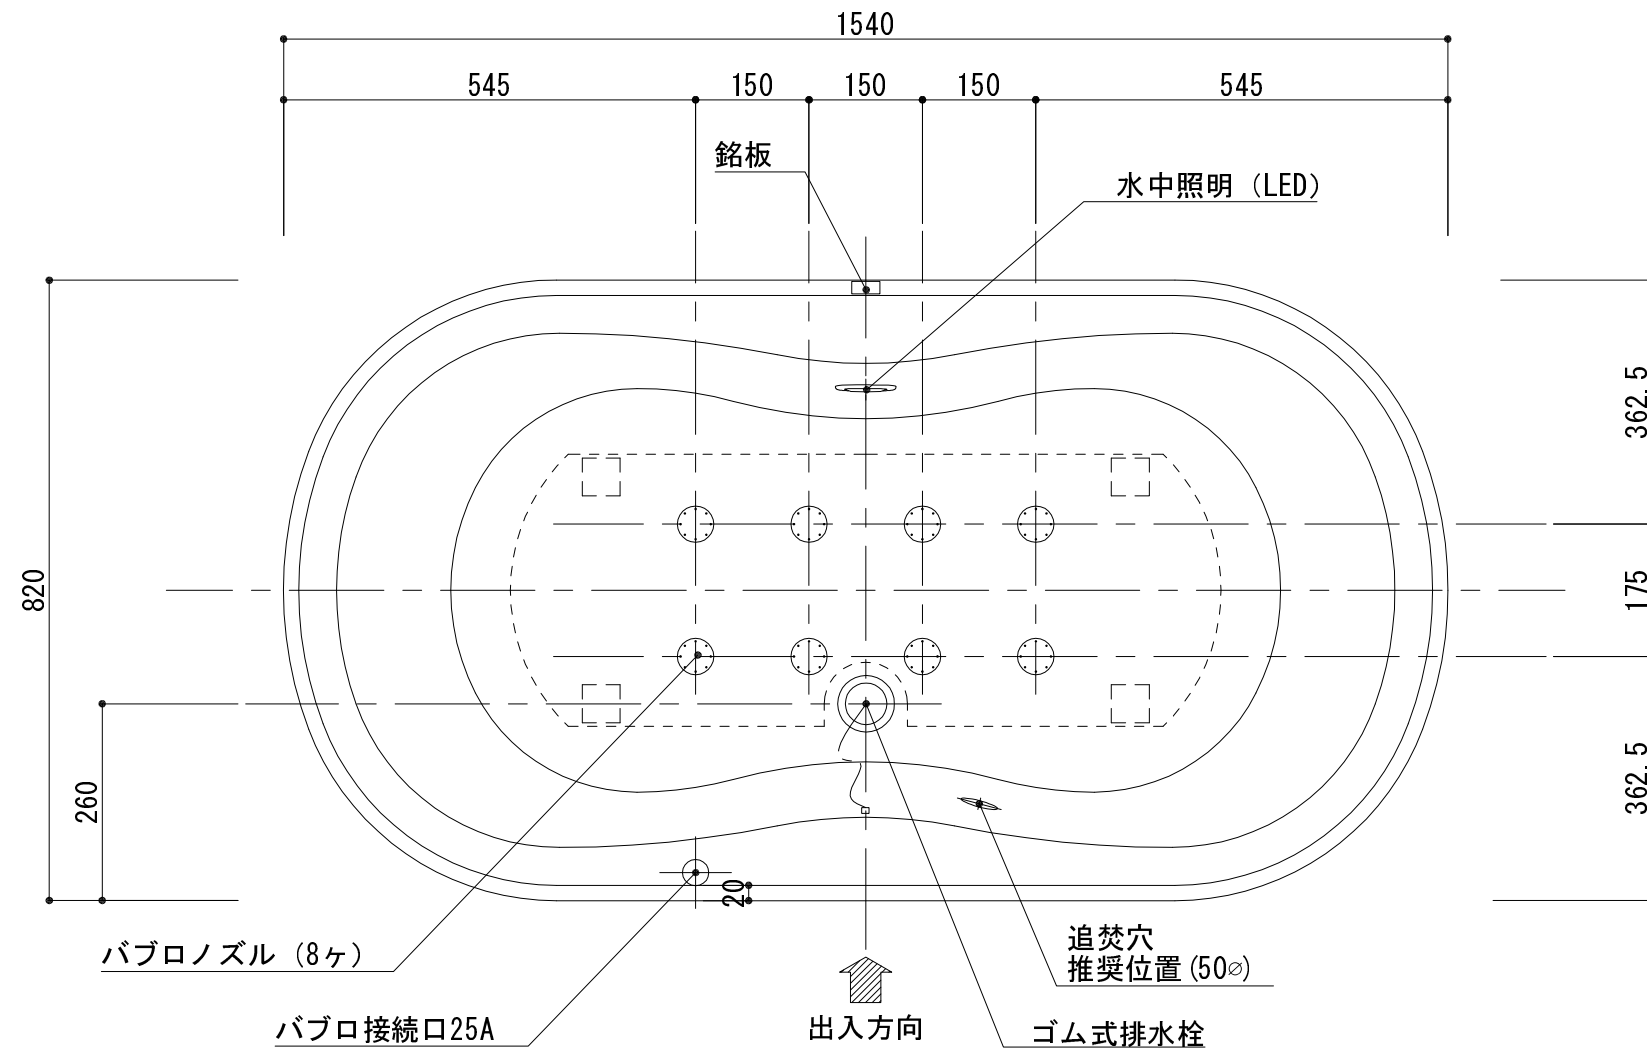

標準図

| | | | |
|---|--------|---------|-------------------|
| 浴槽名 : A R W - 1 6 9 0 d B L 1 | | | |
| 容量 330L | | 重量 32Kg | |
| 浴槽本体1540×820×550 材質 : アクリライトPX200 (FRA) | | | |
| | 品名 | 数量 | |
| 標準 | 排水栓 | 1式 | ゴム式排水栓 (40Aソケット止) |
| 標準 | 防振脚 | 4本 | アジャスター調整 (±10) |
| 標準 | バブロノズル | 8ヶ | SUS304 |
| 標準 | バブロ配管 | 1式 | VP25Aソケット止 |
| 標準 | 水中照明 | 1灯 | LED仕様 |
| OP | 追焚穴 | 1式 | 50φ穴開口 |