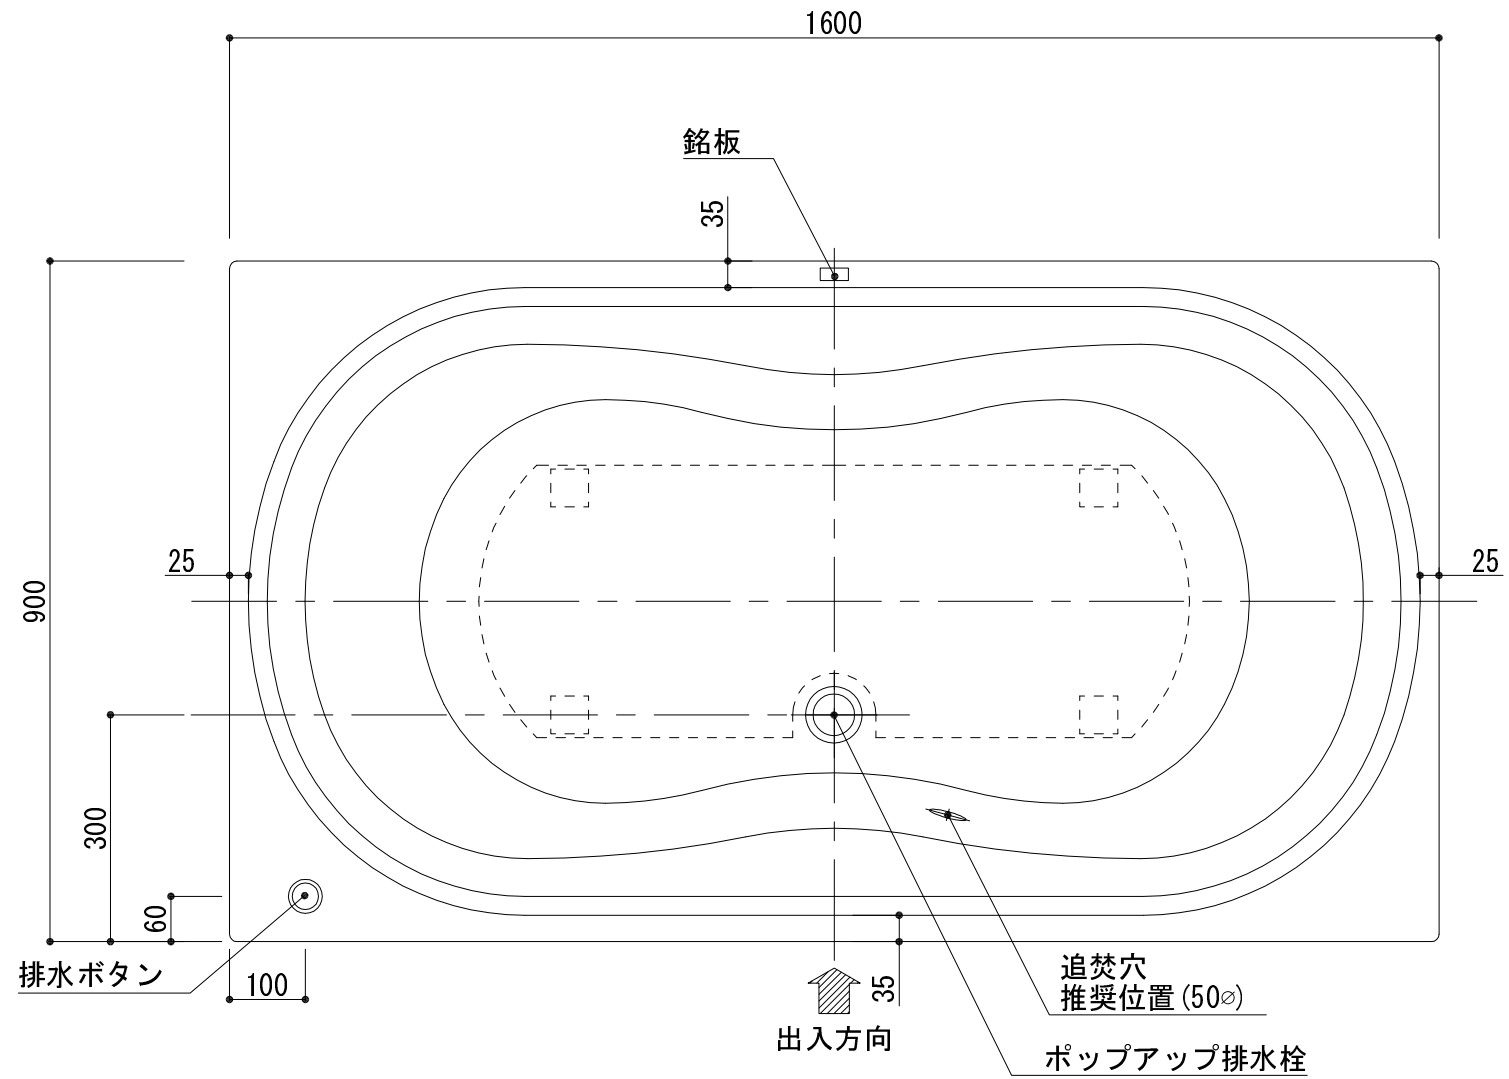

標準図

浴槽名 : ARW-1690N			
容量 380L		重量 32Kg	
浴槽本体1600×900×550 材質 : アクリライトPX200 (FRA)			
	品名	数量	
標準	排水栓	1式	ポップアップ排水栓 (30Aリットル止)
標準	アジャスター	4本	アジャスター調整 (±10)
OP	追焚穴	1式	50φ穴開口