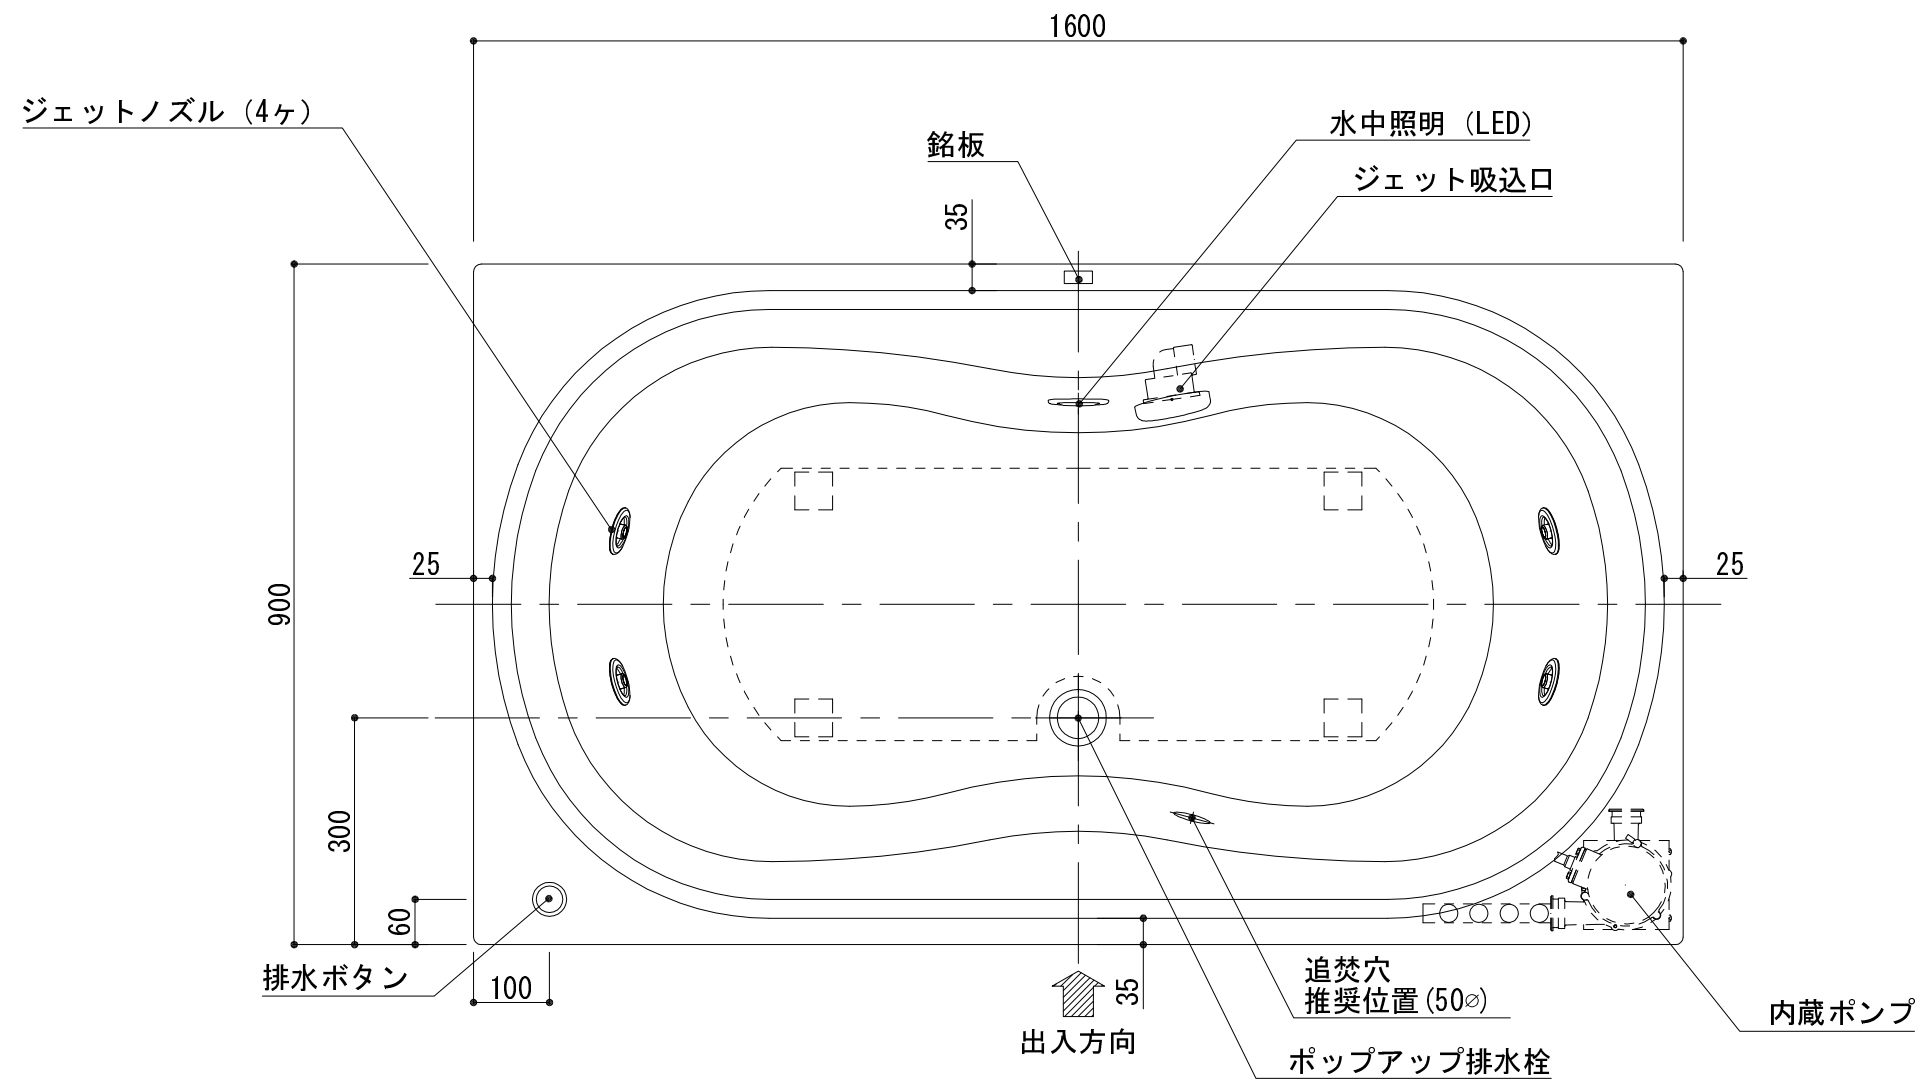

標準図

浴槽名 : ARW-1690JL1			
容量 380L 重量 40Kg			
浴槽本体1600×900×550 材質 : アクリライトPX200 (FRA)			
	品名	数量	
標準	排水栓	1式	ホップアップ排水栓(30A)付
標準	防振脚	5本	7ジャスター調整 (±10)
標準	ジェットポンプ	1台	内蔵型
標準	ジェットノズル	4ヶ	SUS304
標準	ジェット吸込口	1ヶ	SUS304
標準	水中照明	1灯	LED仕様
OP	追焚穴	1式	50φ穴開口