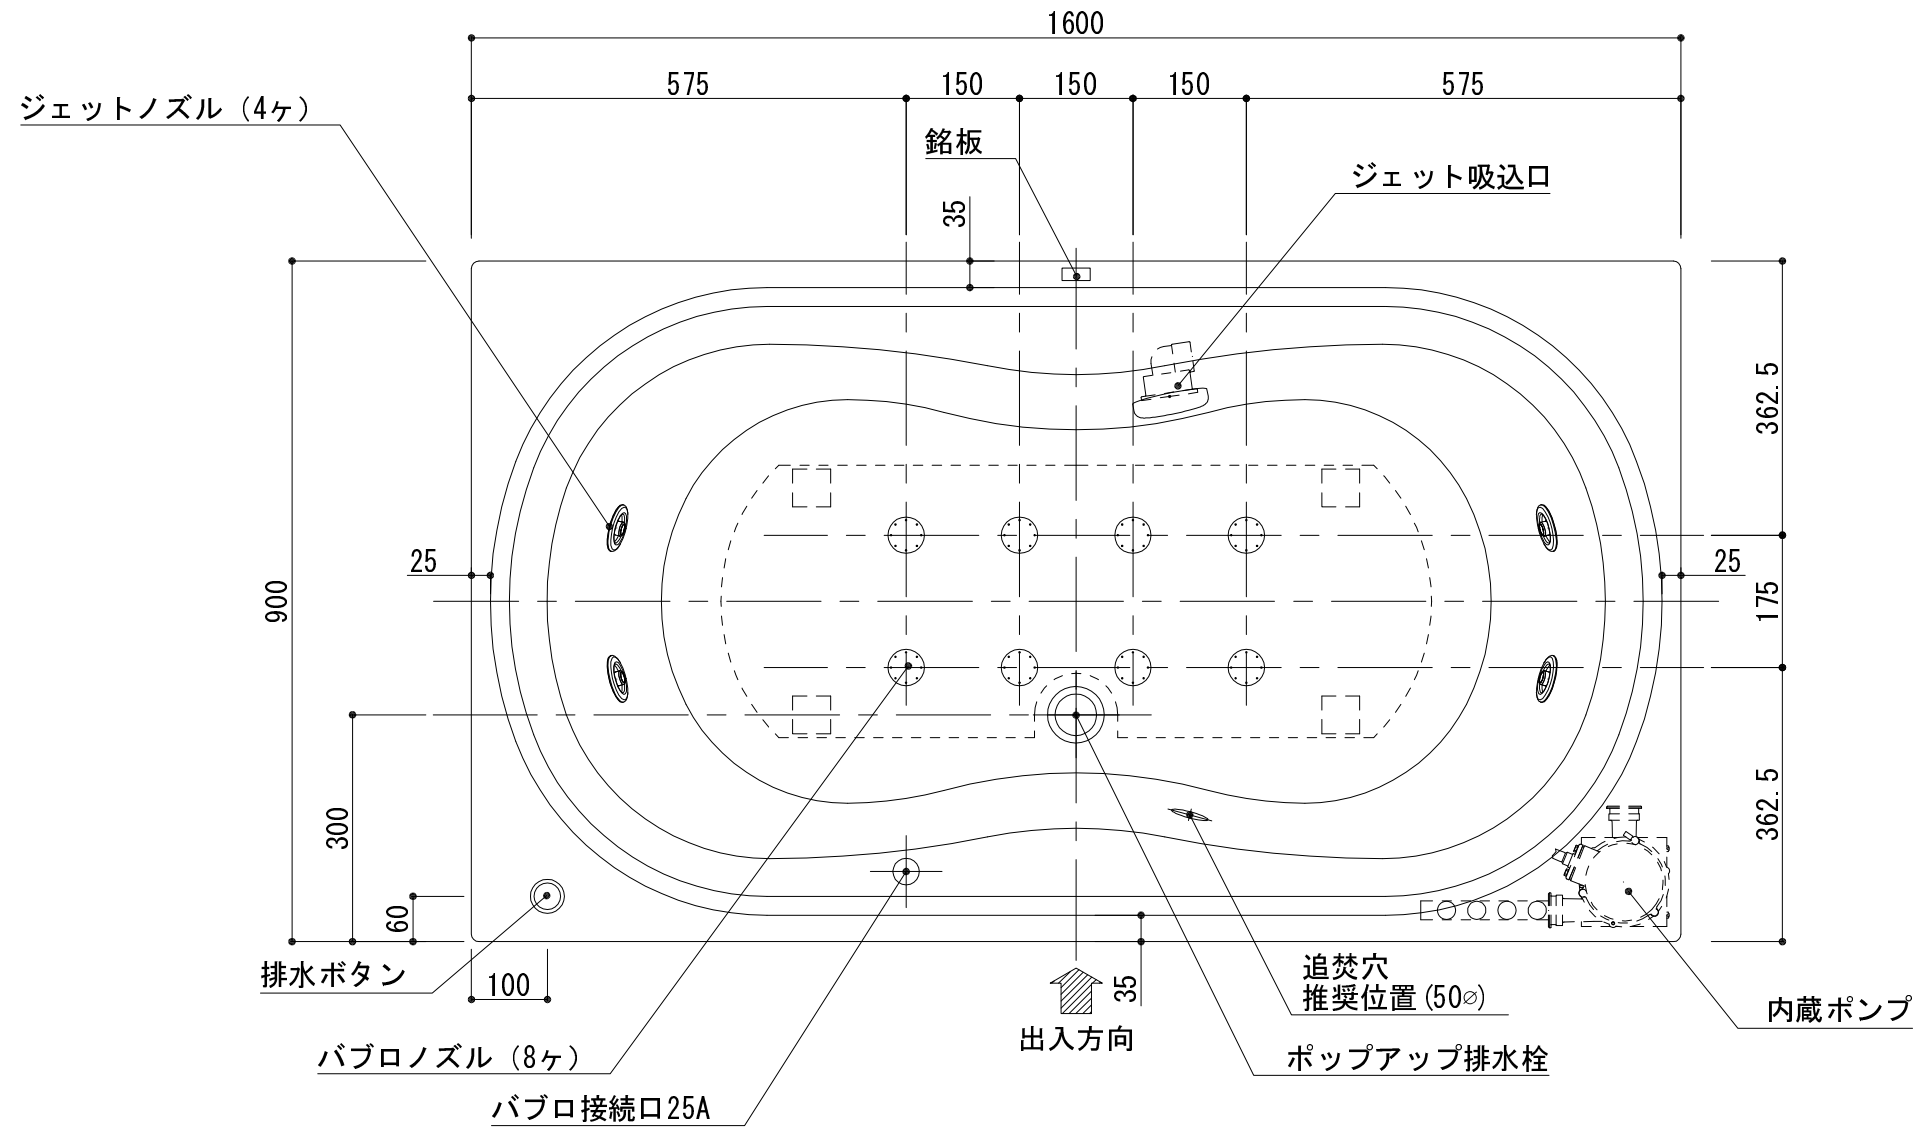

標準図

浴槽名 : ARW-1690JB			
容量 380L		重量 42Kg	
浴槽本体1600×900×550 材質 : アクリライトPX200 (FRA)			
	品名	数量	
標準	排水栓	1式	ポップアップ排水栓 (30Aソケット止)
標準	防振脚	5本	アジャスター調整 (±10)
標準	ジェットポンプ	1台	内蔵型
標準	ジェットノズル	4ヶ	SUS304
標準	ジェット吸込口	1ヶ	SUS304
標準	バブルノズル	8ヶ	SUS304
標準	バブル配管	1式	VP25Aソケット止
OP	追焚穴	1式	50φ穴開口