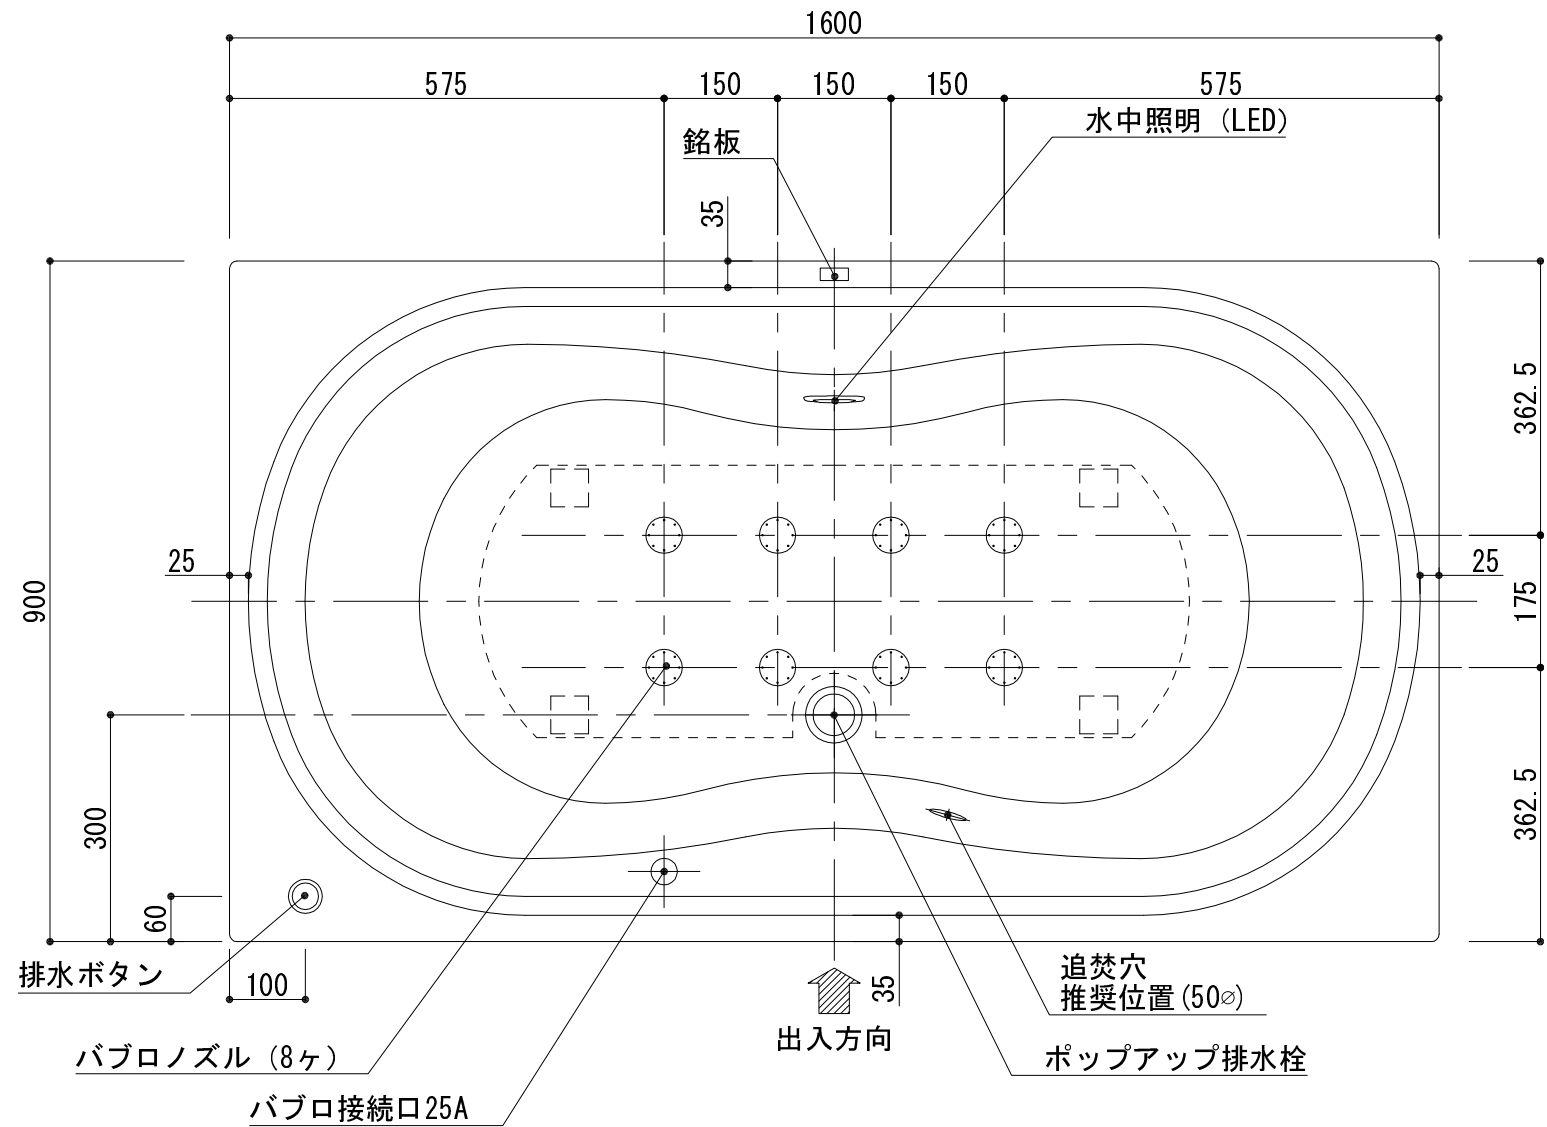

標準図

浴槽名 : ARW-1690BL1			
容量 380L 重量 34Kg			
浴槽本体1600×900×550 材質 : アクリライトPX200 (FRA)			
	品名	数量	
標準	排水栓	1式	ポップアップ排水栓 (30Aリフト止)
標準	防振脚	4本	アジャスター調整 (±10)
標準	バブロナズル	8ヶ	SUS304
標準	バブロ配管	1式	VP25Aリフト止
標準	水中照明	1灯	LED仕様
OP	追焚穴	1式	50φ穴開口