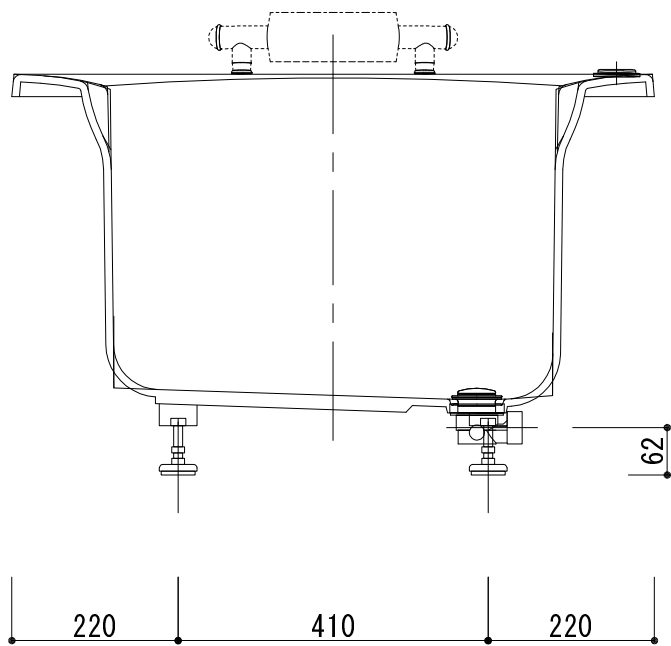

標準図

浴槽名 : ARW-1685N			
容量 310L 重量 45Kg			
浴槽本体1600×850×530 材質 : アクリライトPX200 (FRA)			
	品名	数量	
標準	排水栓	1式	ポップアップ排水栓 (30Aソケット止)
標準	アジャスター	4本	アジャスター調整 (±10)
OP	ヘッドレスト	1ヶ	
OP	追焚穴	1式	50φ穴開口

排水栓接続30A 追焚穴 推奨位置 (50φ)