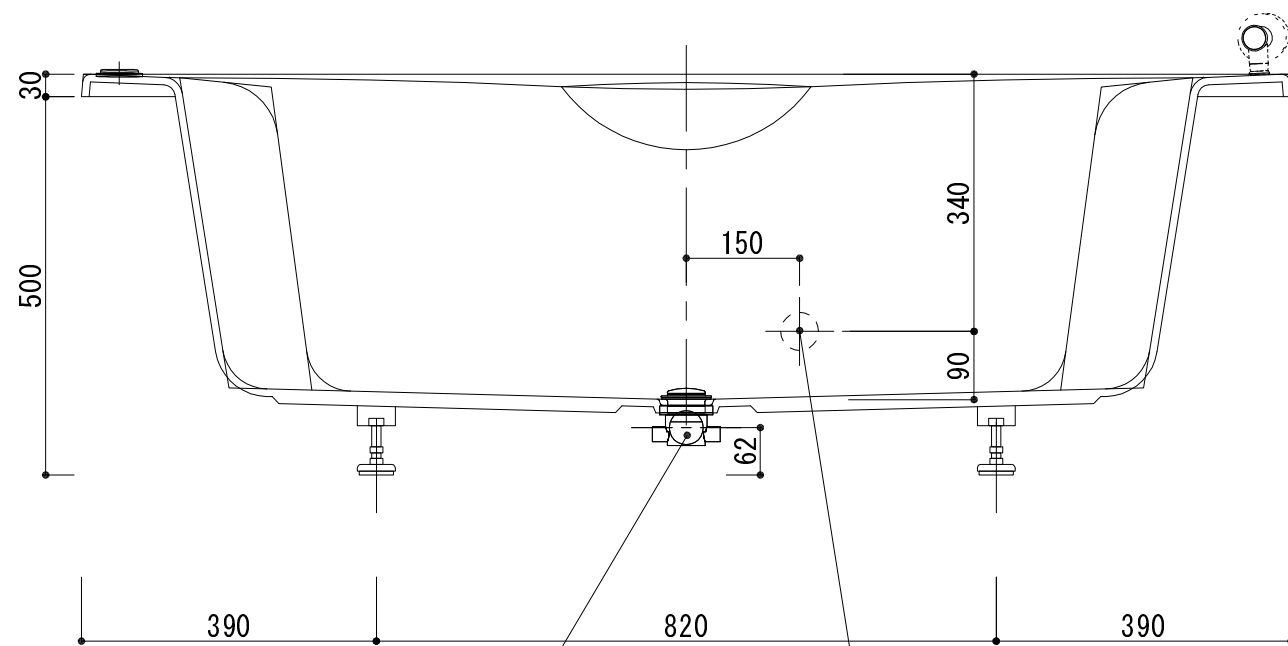

標準図

浴槽名 : ARW-1685N			
容量 310L 重量 45Kg			
浴槽本体1600×850×530 材質 : アクリライトPX200 (FRA)			
	品名	数量	
標準	排水栓	1式	ポップアップ排水栓 (30Aソケット止)
標準	アジャスター	4本	アジャスター調整 (±10)
OP	ヘッドレスト	1ヶ	
OP	追焚穴	1式	50φ穴開口

排水栓接続30A 追焚穴 推奨位置 (50φ)