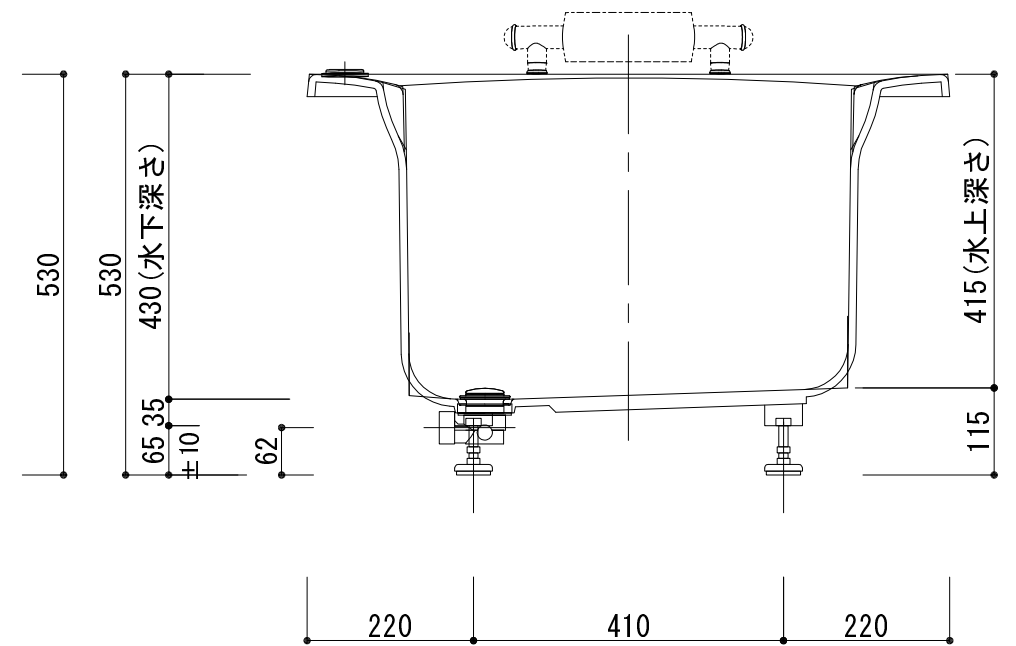

標準図

浴槽名 : ARW-1685N			
容量 310L 重量 45Kg			
浴槽本体1600×850×530 材質 : アクリライトPX200 (FRA)			
	品名	数量	
標準	排水栓	1式	ポップアップ排水栓 (30Aソケット止)
標準	アジャスター	4本	アジャスター調整 (±10)
OP	ヘッドレスト	1ヶ	
OP	追焚穴	1式	50φ穴開口

排水栓接続30A 追焚穴 推奨位置 (50φ)