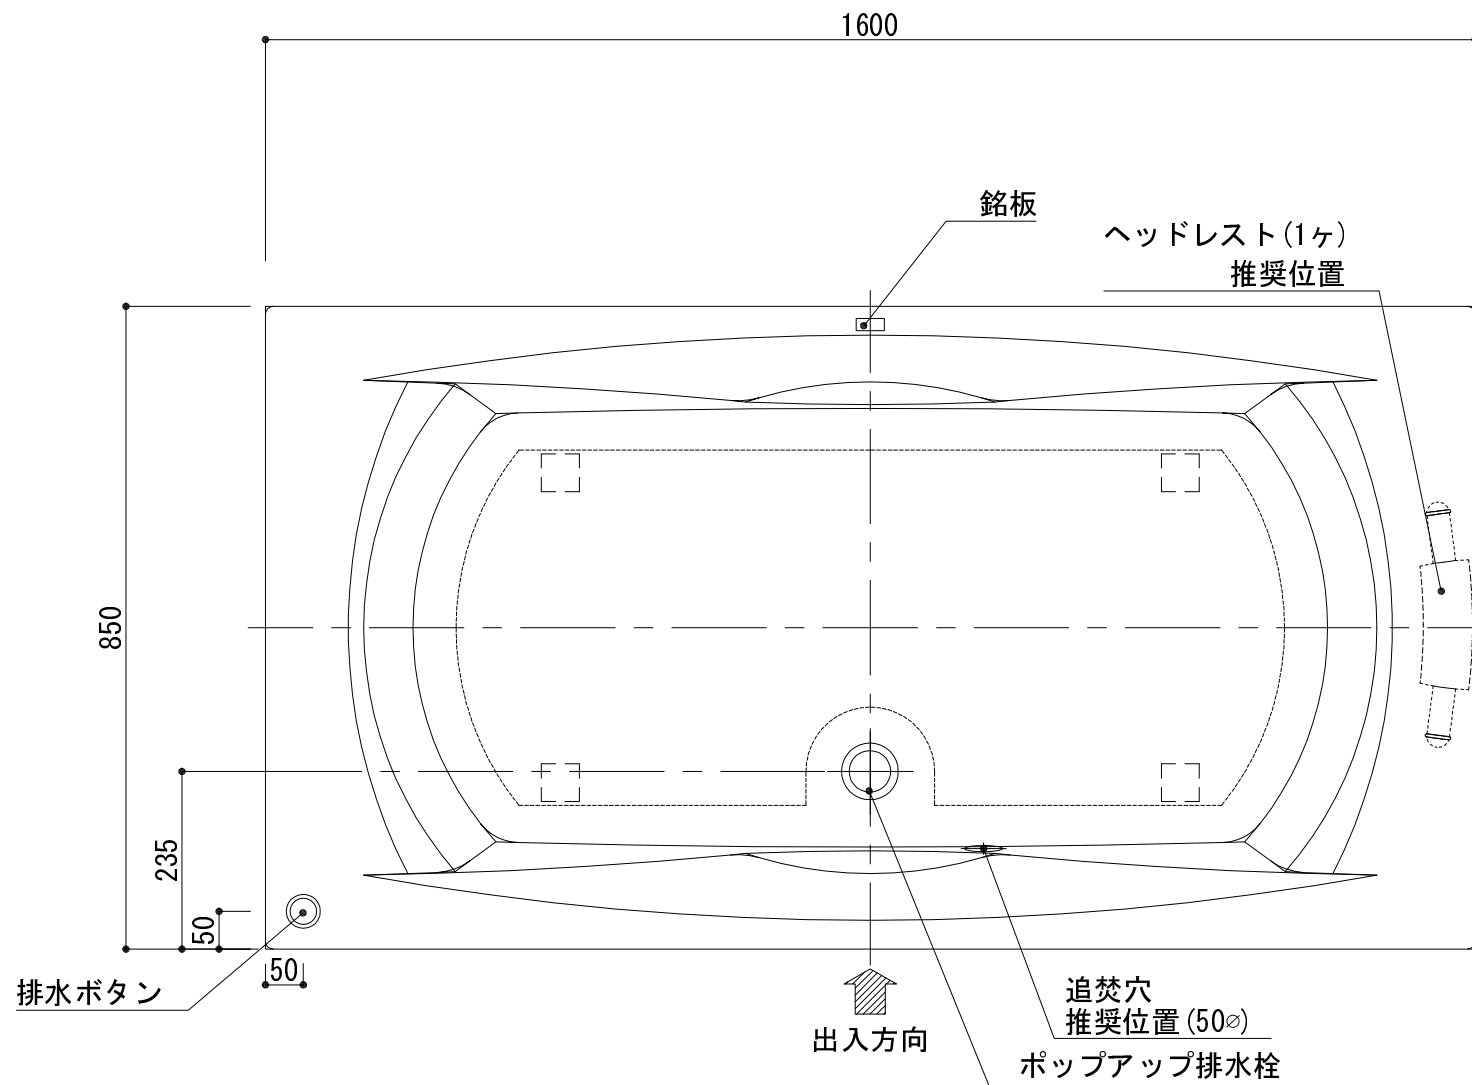

標準図

浴槽名 : ARW-1685N			
容量 310L 重量 45Kg			
浴槽本体1600×850×530 材質 : アクリライトPX200 (FRA)			
	品名	数量	
標準	排水栓	1式	ポップアップ排水栓 (30Aソケット止)
標準	アジャスター	4本	アジャスター調整 (±10)
OP	ヘッドレスト	1ヶ	
OP	追焚穴	1式	50φ穴開口

排水栓接続30A 追焚穴 推奨位置 (50φ)