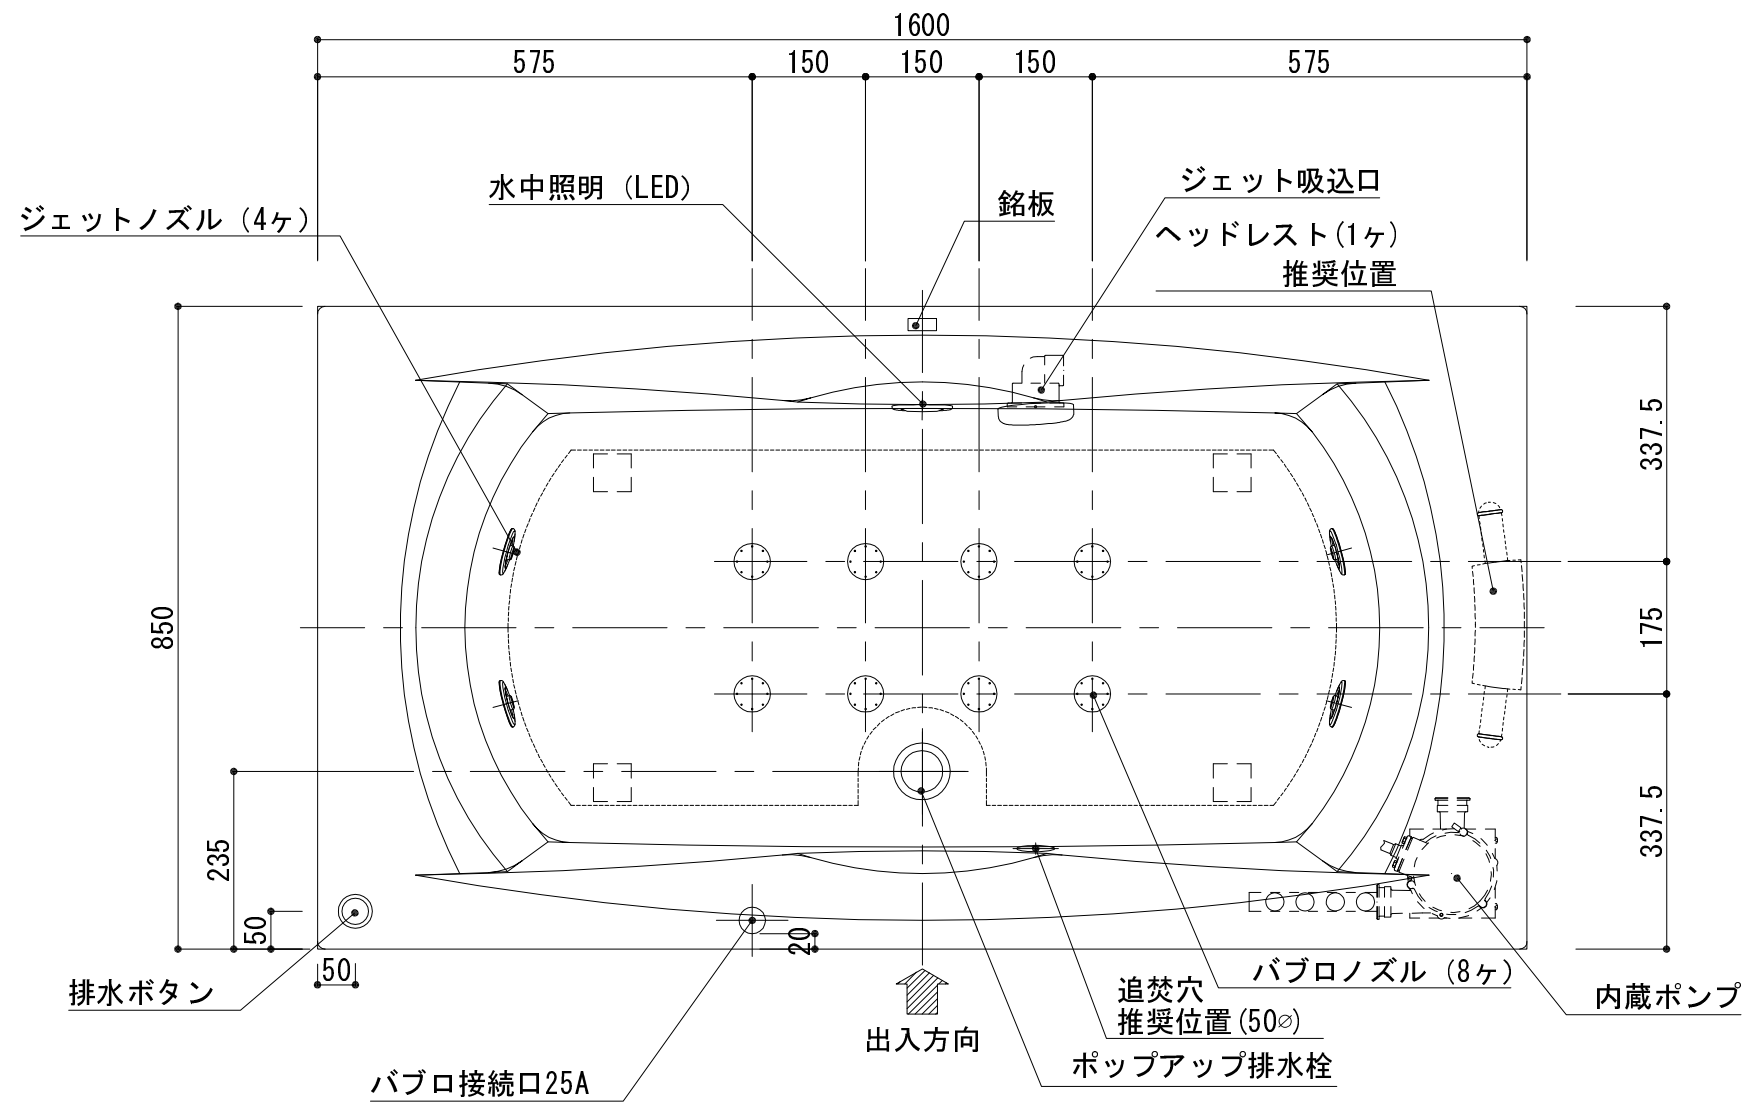

標準図

浴槽名 : ARW-1685JBL1			
容量 310L		重量 55Kg	
浴槽本体1600×850×530 材質 : アクリライトPX200 (FRA)			
	品名	数量	
標準	排水栓	1式	ポップアップ排水栓 (30Aソケット止)
標準	防振脚	5本	アジャスター調整 (±10)
標準	ジェットポンプ	1台	内蔵型
標準	ジェットノズル	4ヶ	SUS304
標準	ジェット吸込口	1ヶ	SUS304
標準	バブロノズル	8ヶ	SUS304
標準	バブロ配管	1式	VP25Aソケット止
標準	水中照明	1灯	LED仕様
OP	ヘッドレスト	1ヶ	
OP	追焚穴	1式	50φ穴開口