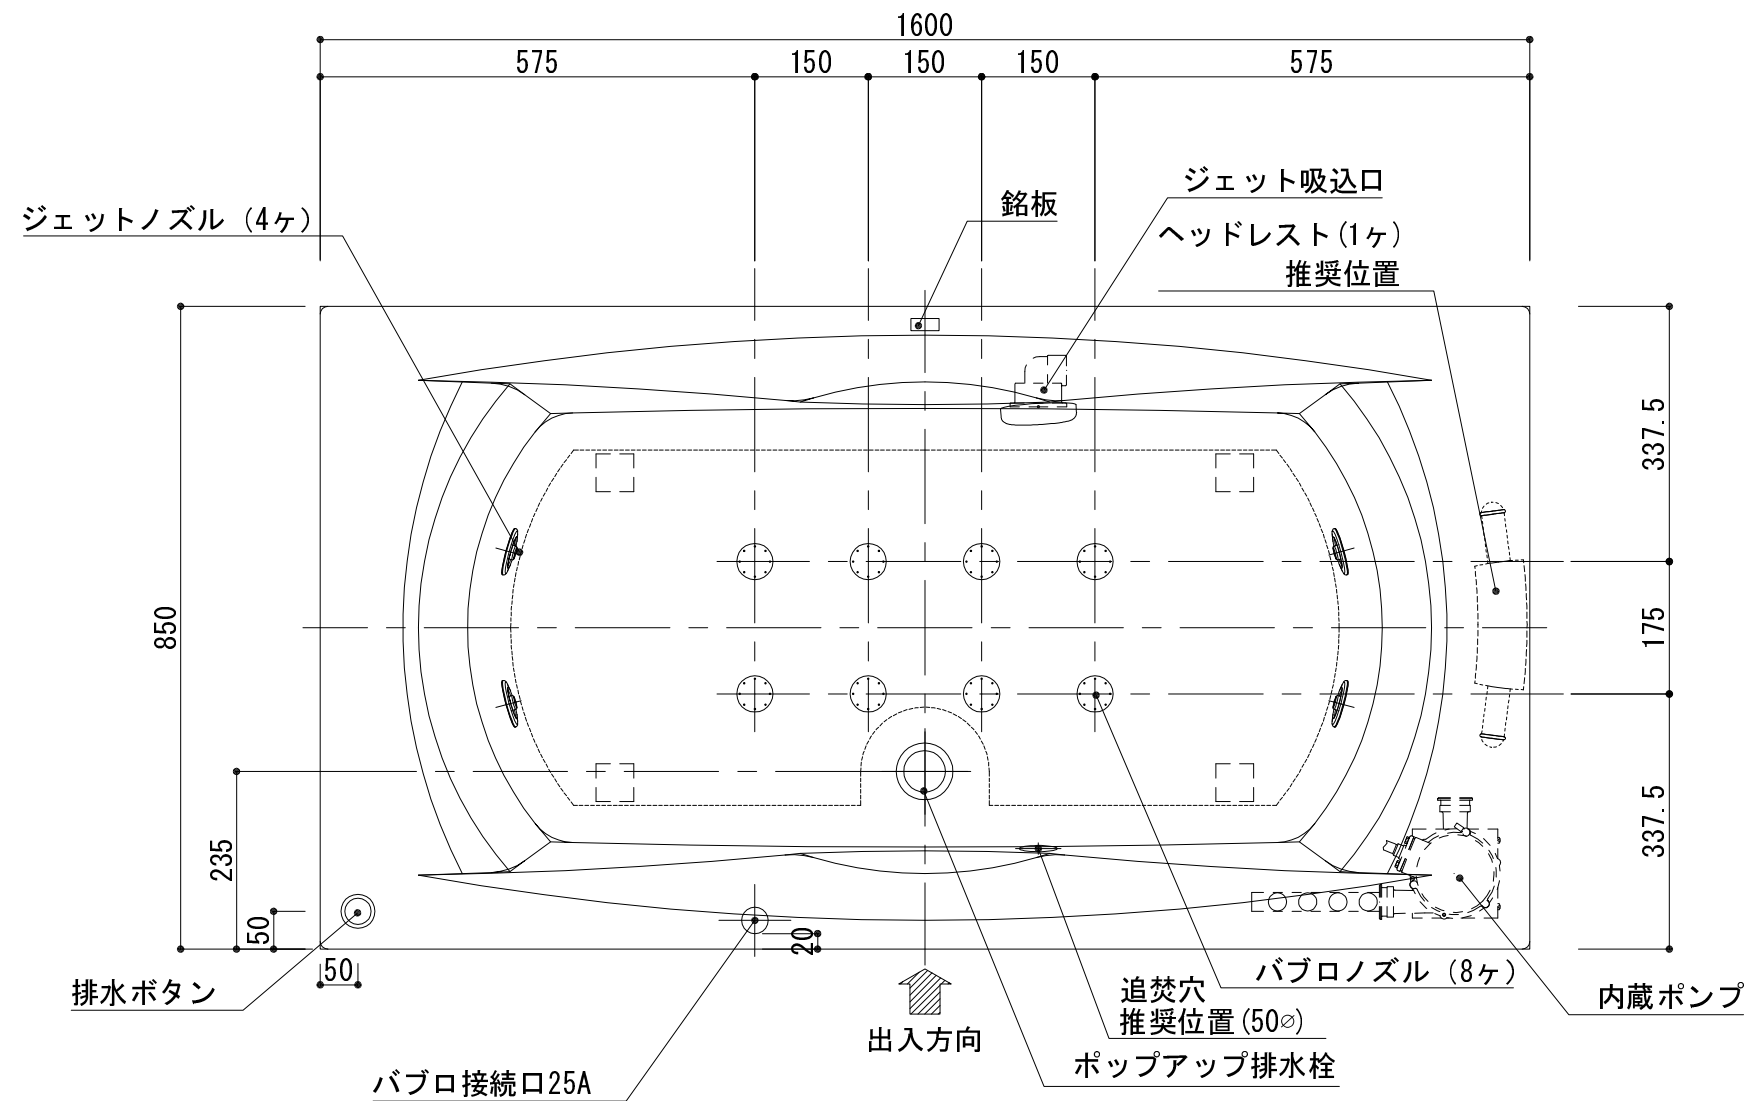

標準図

浴槽名 : ARW-1685JB			
容量 310L		重量 55Kg	
浴槽本体1600×850×530		材質 : アクリライトPX200 (FRA)	
	品名	数量	
標準	排水栓	1式	ポップアップ排水栓(30Aソケット止)
標準	防振脚	5本	アジャスター調整(±10)
標準	ジェットポンプ	1台	内蔵型
標準	ジェットノズル	4ヶ	SUS304
標準	ジェット吸込口	1ヶ	SUS304
標準	バブロノズル	8ヶ	SUS304
標準	バブロ配管	1式	VP25Aソケット止
OP	ヘッドレスト	1ヶ	
OP	追焚穴	1式	50φ穴開口