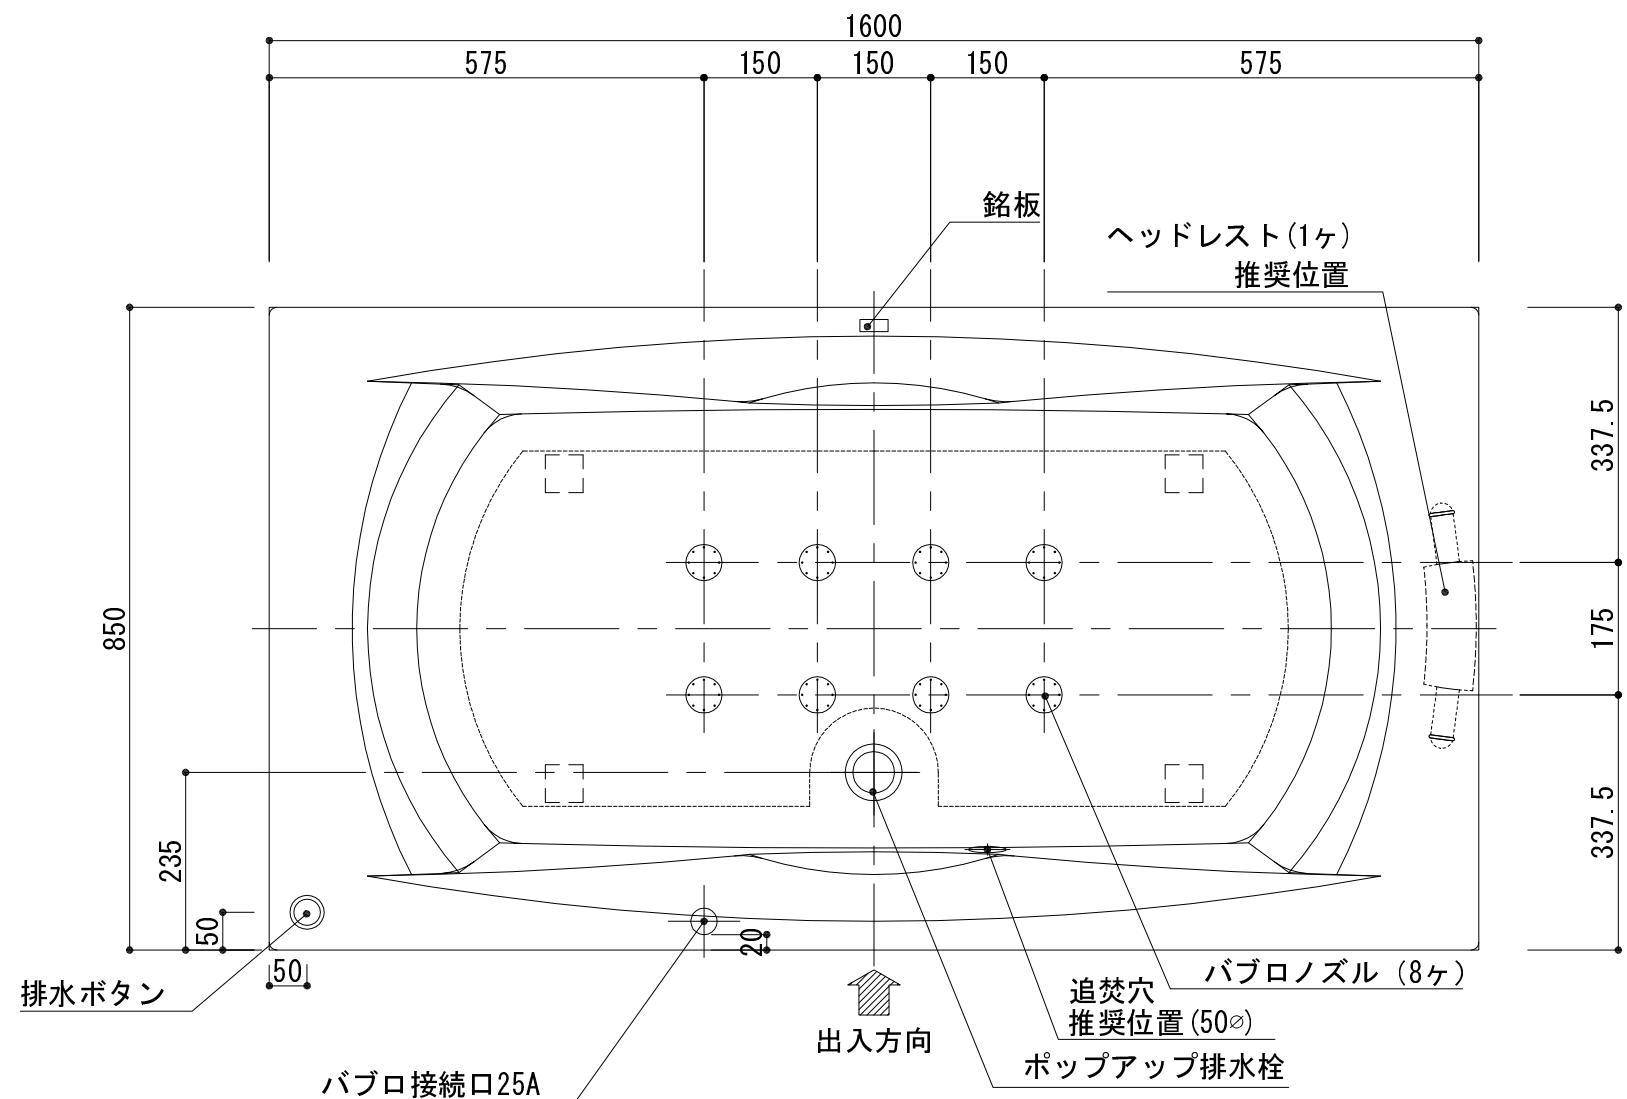

標準図

浴槽名 : ARW-1685B			
容量 310L		重量 47Kg	
浴槽本体1600×850×530 材質 : アクリルPX200 (FRA)			
	品名	数量	
標準	排水栓	1式	ホップアップ排水栓(30Aソケット止)
標準	防振脚	4本	アジャスター調整(±10)
標準	バブロノズル	8ヶ	SUS304
標準	バブロ配管	1式	VP25Aソケット止
OP	ヘッドレスト	1ヶ	
OP	追焚穴	1式	50φ穴開口