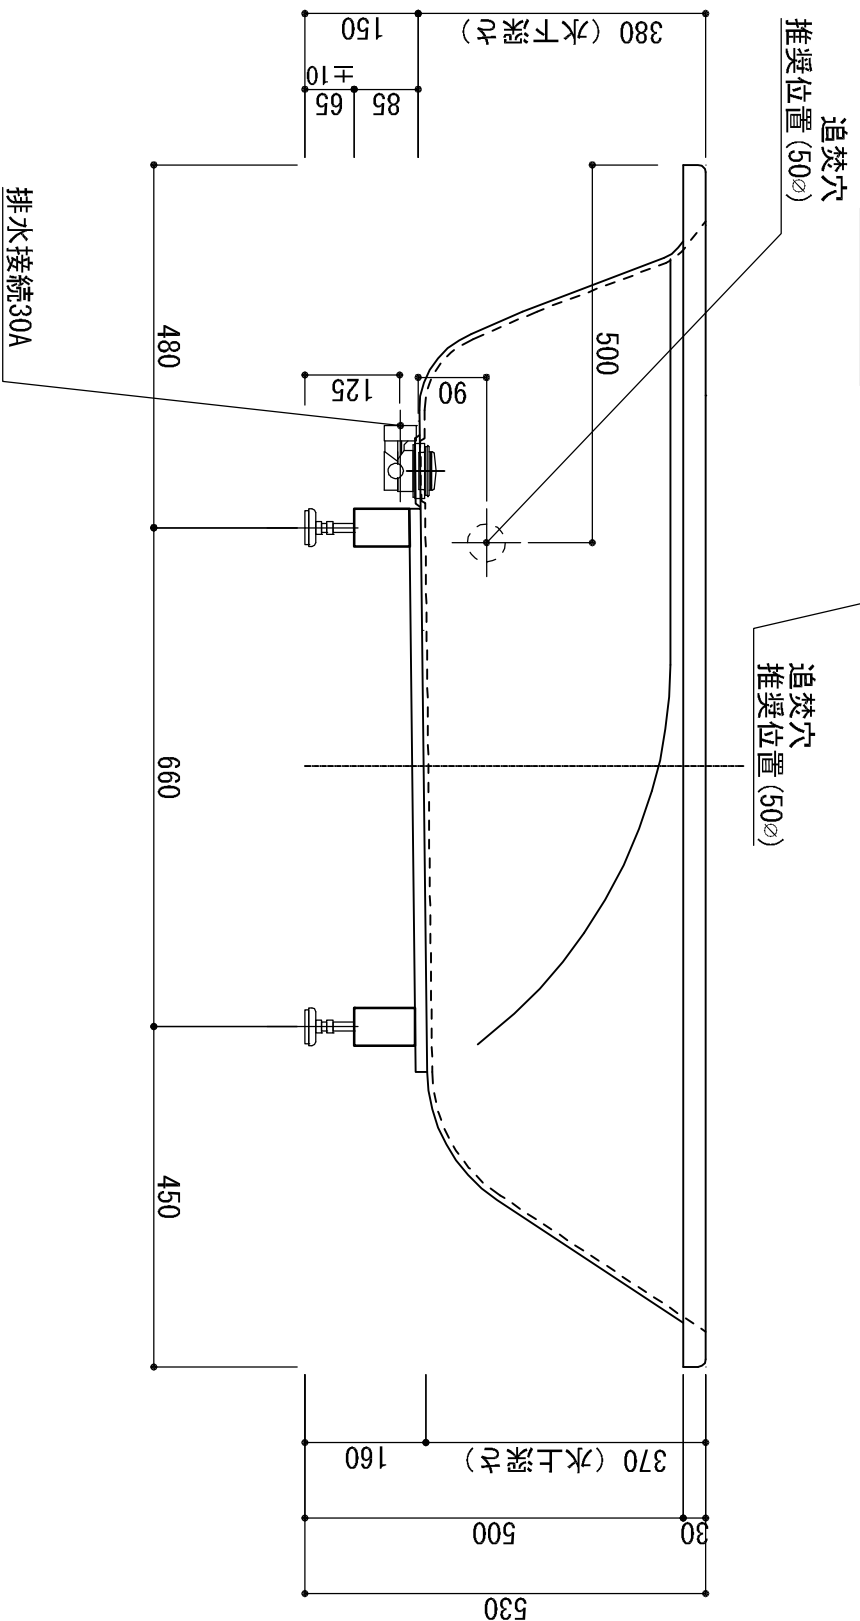

標準図

1590

浴槽名 : ARW-1675SN	
容量	240L
重量	40kg
浴槽本体1590×745×530 材質 : 7リライ(PX200)(FRA)	
品名	数量
標準 排水栓	1式
標準 アジャスター	4本
標準	7リライ調整 (±10)
OP 追焚穴	1式
	50φ穴開口

AVECO CO., LTD.

株式会社アベルコ アルティス営業部  
 東京都港区六本木3-16-33青葉六本木ビルAMNEX2F TEL 03-5573-9261 FAX 03-5573-8661  
 株式会社アベルコ アルティス営業部 大阪営業所  
 大阪府大阪市中央区南船場4-11-20 G-TERRACE心斎橋2F TEL 06-6471-5611 FAX 06-6471-5660

作図 : H.27.04.02

設計

施工

現場名

図名 ARW-1675SN L1/L (住宅仕様)

承認

検図

担当

作図

飯島

縮尺

1:10

A3

図番