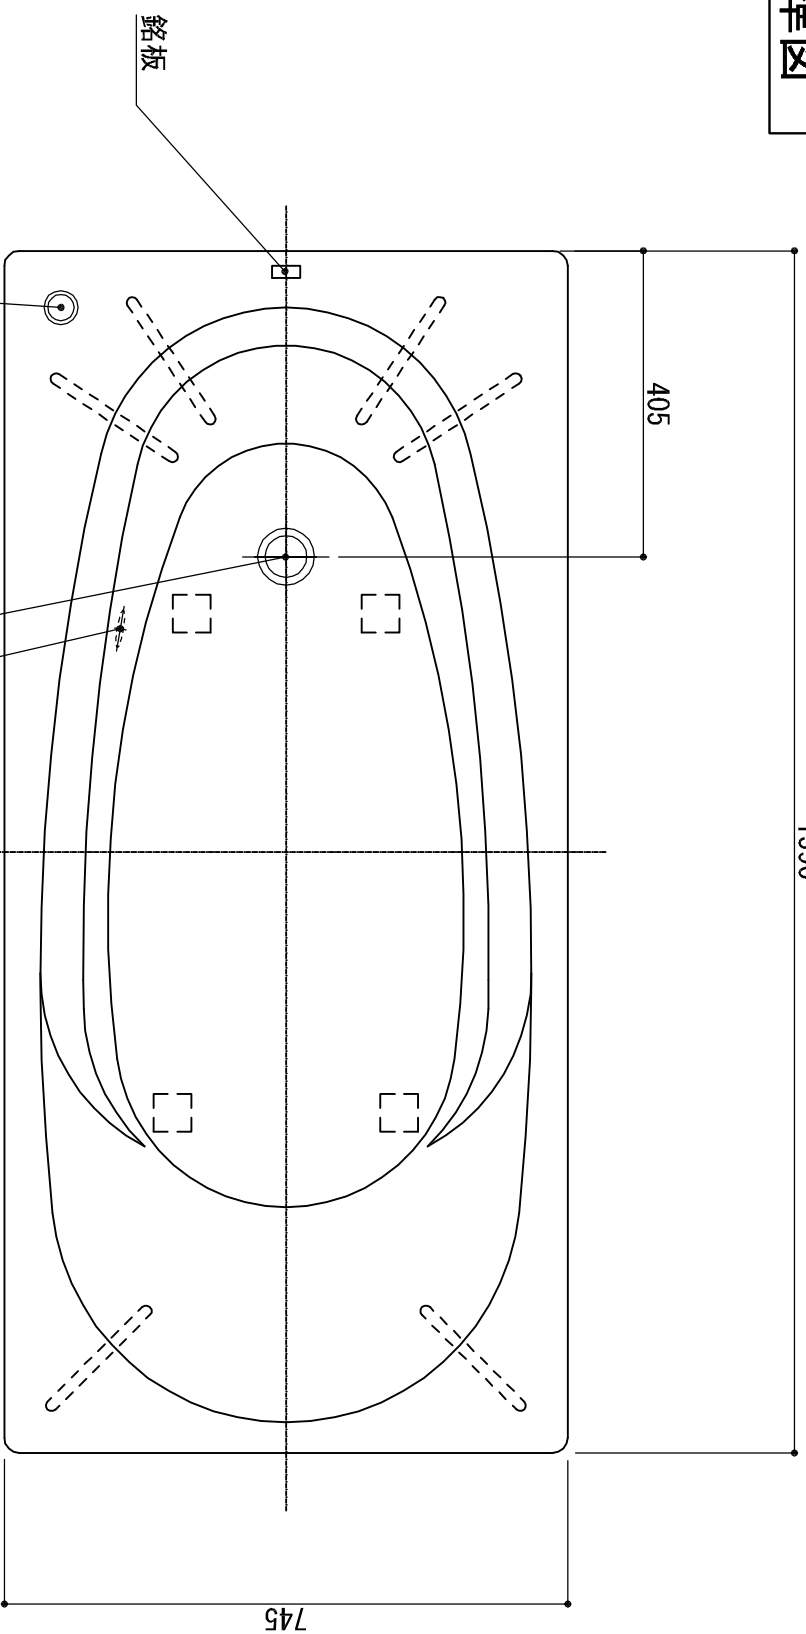

標準図

1590

浴槽名 : ARW-1675SN	
容量	240L
重量	40kg
浴槽本体1590×745×530 材質 : 7リライ(PX200)(FRA)	
品名	数量
標準 排水栓	1式
標準 アジャスター	4本
標準	7リライ調整 (±10)
OP 追焚穴	1式
	50φ穴開口

AVECO CO., LTD.

株式会社アベルコ アルティス営業部  
 東京都港区六本木3-16-33青葉六本木ビルAMNEX2F TEL 03-5573-9261 FAX 03-5573-8661  
 株式会社アベルコ アルティス営業部 大阪営業所  
 大阪府大阪市中央区南船場4-11-20 G-TERRACE心斎橋2F TEL 06-6471-5611 FAX 06-6471-5660

作図 : H.27.04.02

設計

施工

現場名

図名 ARW-1675SN L1/L (住宅仕様)

承認

検図

担当

作図

飯島

縮尺

1:10

A3

図番