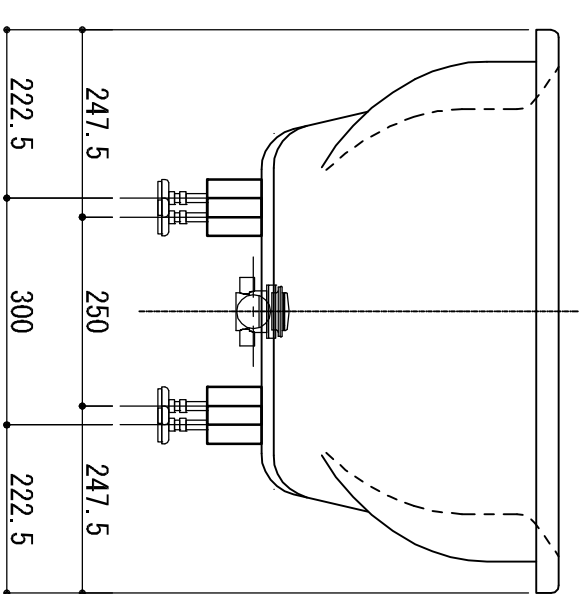

標準図

1590

浴槽名 : ARW-1675SN	
容量	240L
重量	40kg
浴槽本体1590×745×530 材質 : 7リライ(PX200)(FRA)	
品名	数量
標準 排水栓	1式
標準 アジャスター	4本
標準	7リライ調整 (±10)
OP 追焚穴	1式
	50φ穴開口

AVECO CO., LTD.

株式会社アベルコ アルティス営業部  
 東京都港区六本木3-16-33青葉六本木ビルAMNEX2F TEL 03-5573-9261 FAX 03-5573-8661  
 株式会社アベルコ アルティス営業部 大阪営業所  
 大阪府大阪市中央区南船場4-11-20 G-TERRACE心斎橋2F TEL 06-6471-5611 FAX 06-6471-5660

作図 : H.27.04.02

設計

施工

現場名

図名 ARW-1675SN L1/L (住宅仕様)

承認

検図

担当

作図

飯島

縮尺

1:10

A3

図番