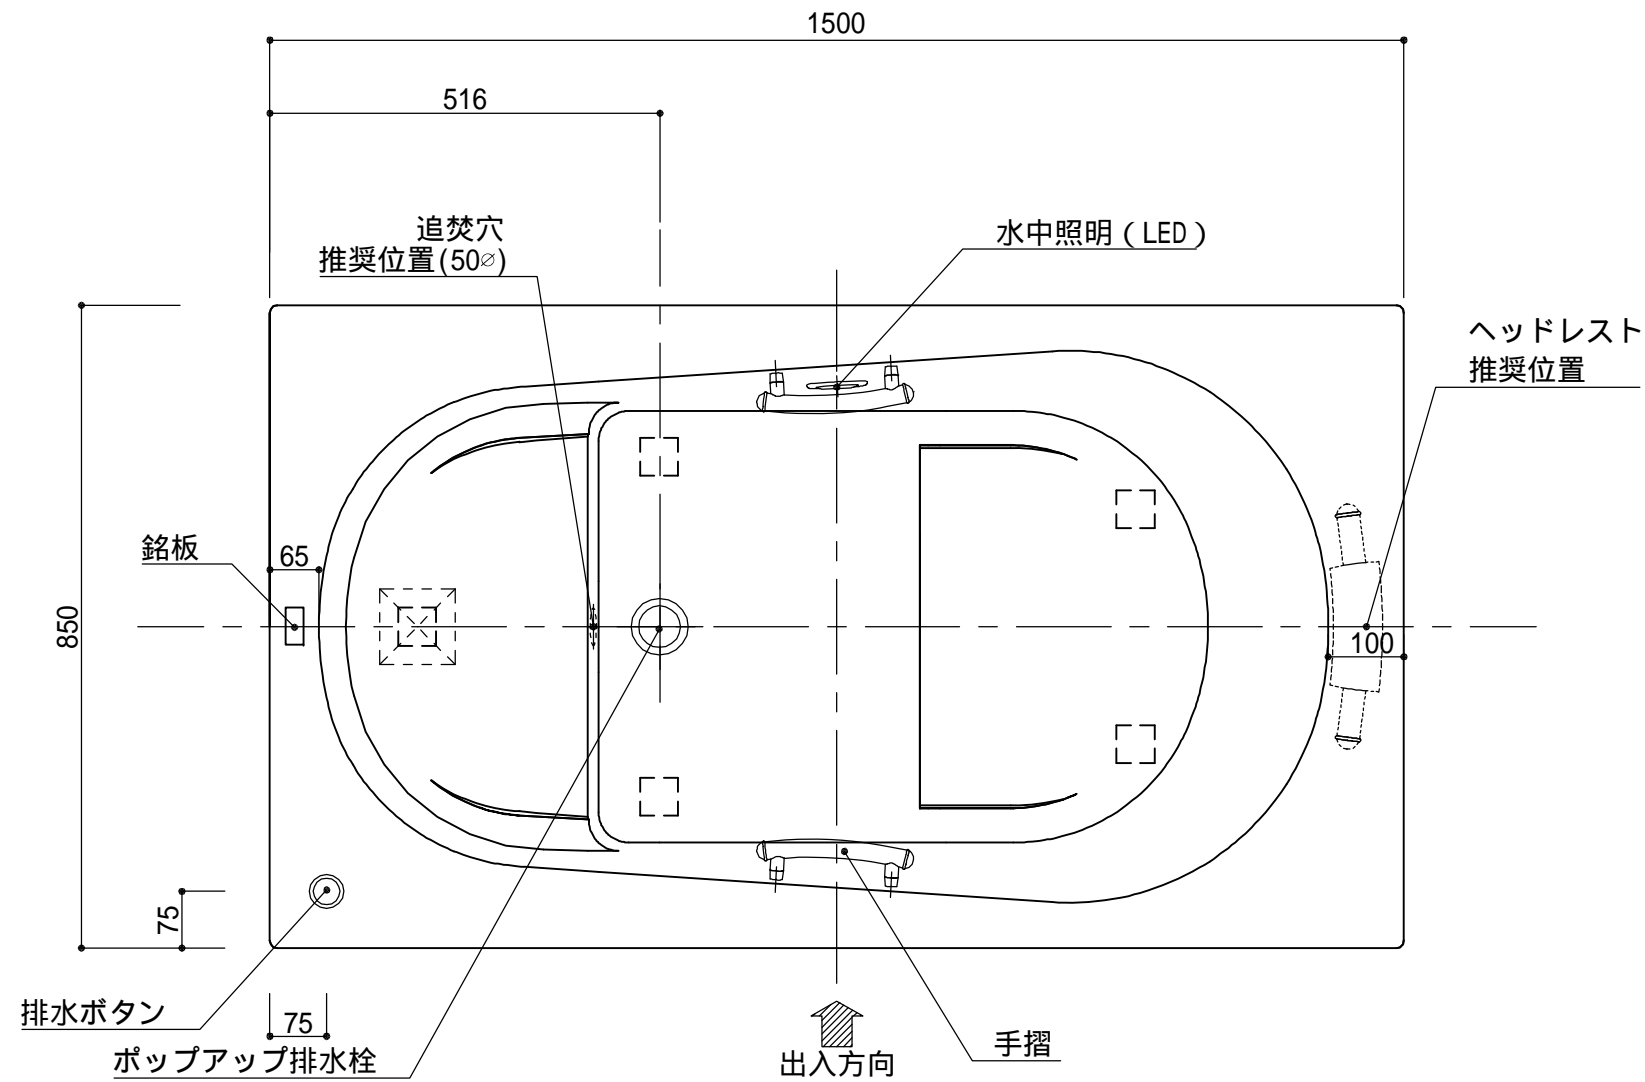

標準図

浴槽名 : ARW - 1 5 8 5 N L 1			
容量 380L		重量 57Kg	
浴槽本体1500×850×620 材質 : アクリライトPX200(FRA)			
	品名	数量	
標準	排水栓	1式	ポップアップ排水栓(30Aケット止)
標準	ステップ下脚	1本	ABS製
標準	アジャスター	5本	アジャスター調整(±10)
標準	手摺	2本	SUS304(L=200)
標準	水中照明	1灯	LED仕様
OP	ヘッドレスト	1ヶ	
OP	追焚穴	1式	50φ穴開口