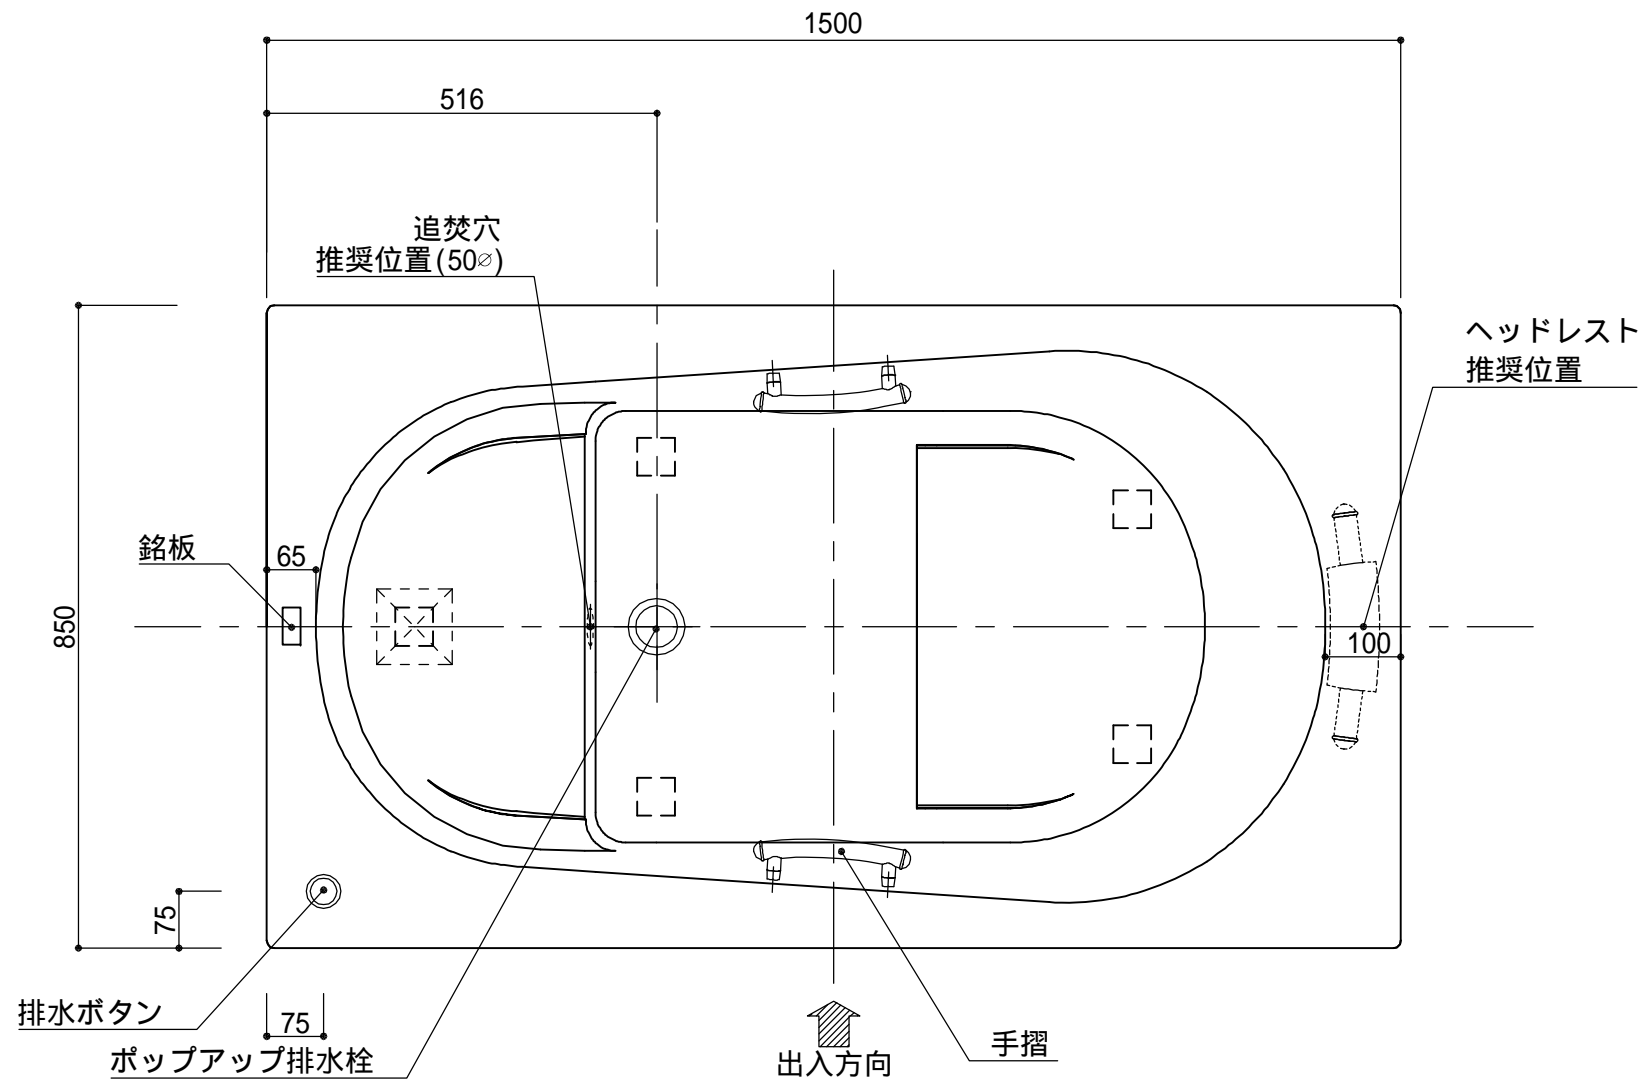

標準図

浴槽名 : A R W - 1 5 8 5 N			
容量 380L		重量 57Kg	
浴槽本体1500×850×620 材質 : アクリライトPX200(FRA)			
	品名	数量	
標準	排水栓	1式	ポップアップ排水栓(30Aケット止)
標準	ステップ下脚	1本	ABS製
標準	アジャスター	5本	アジャスター調整(±10)
標準	手摺	2本	SUS304(L=200)
OP	ヘッドレスト	1ヶ	
OP	追焚穴	1式	50φ穴開口