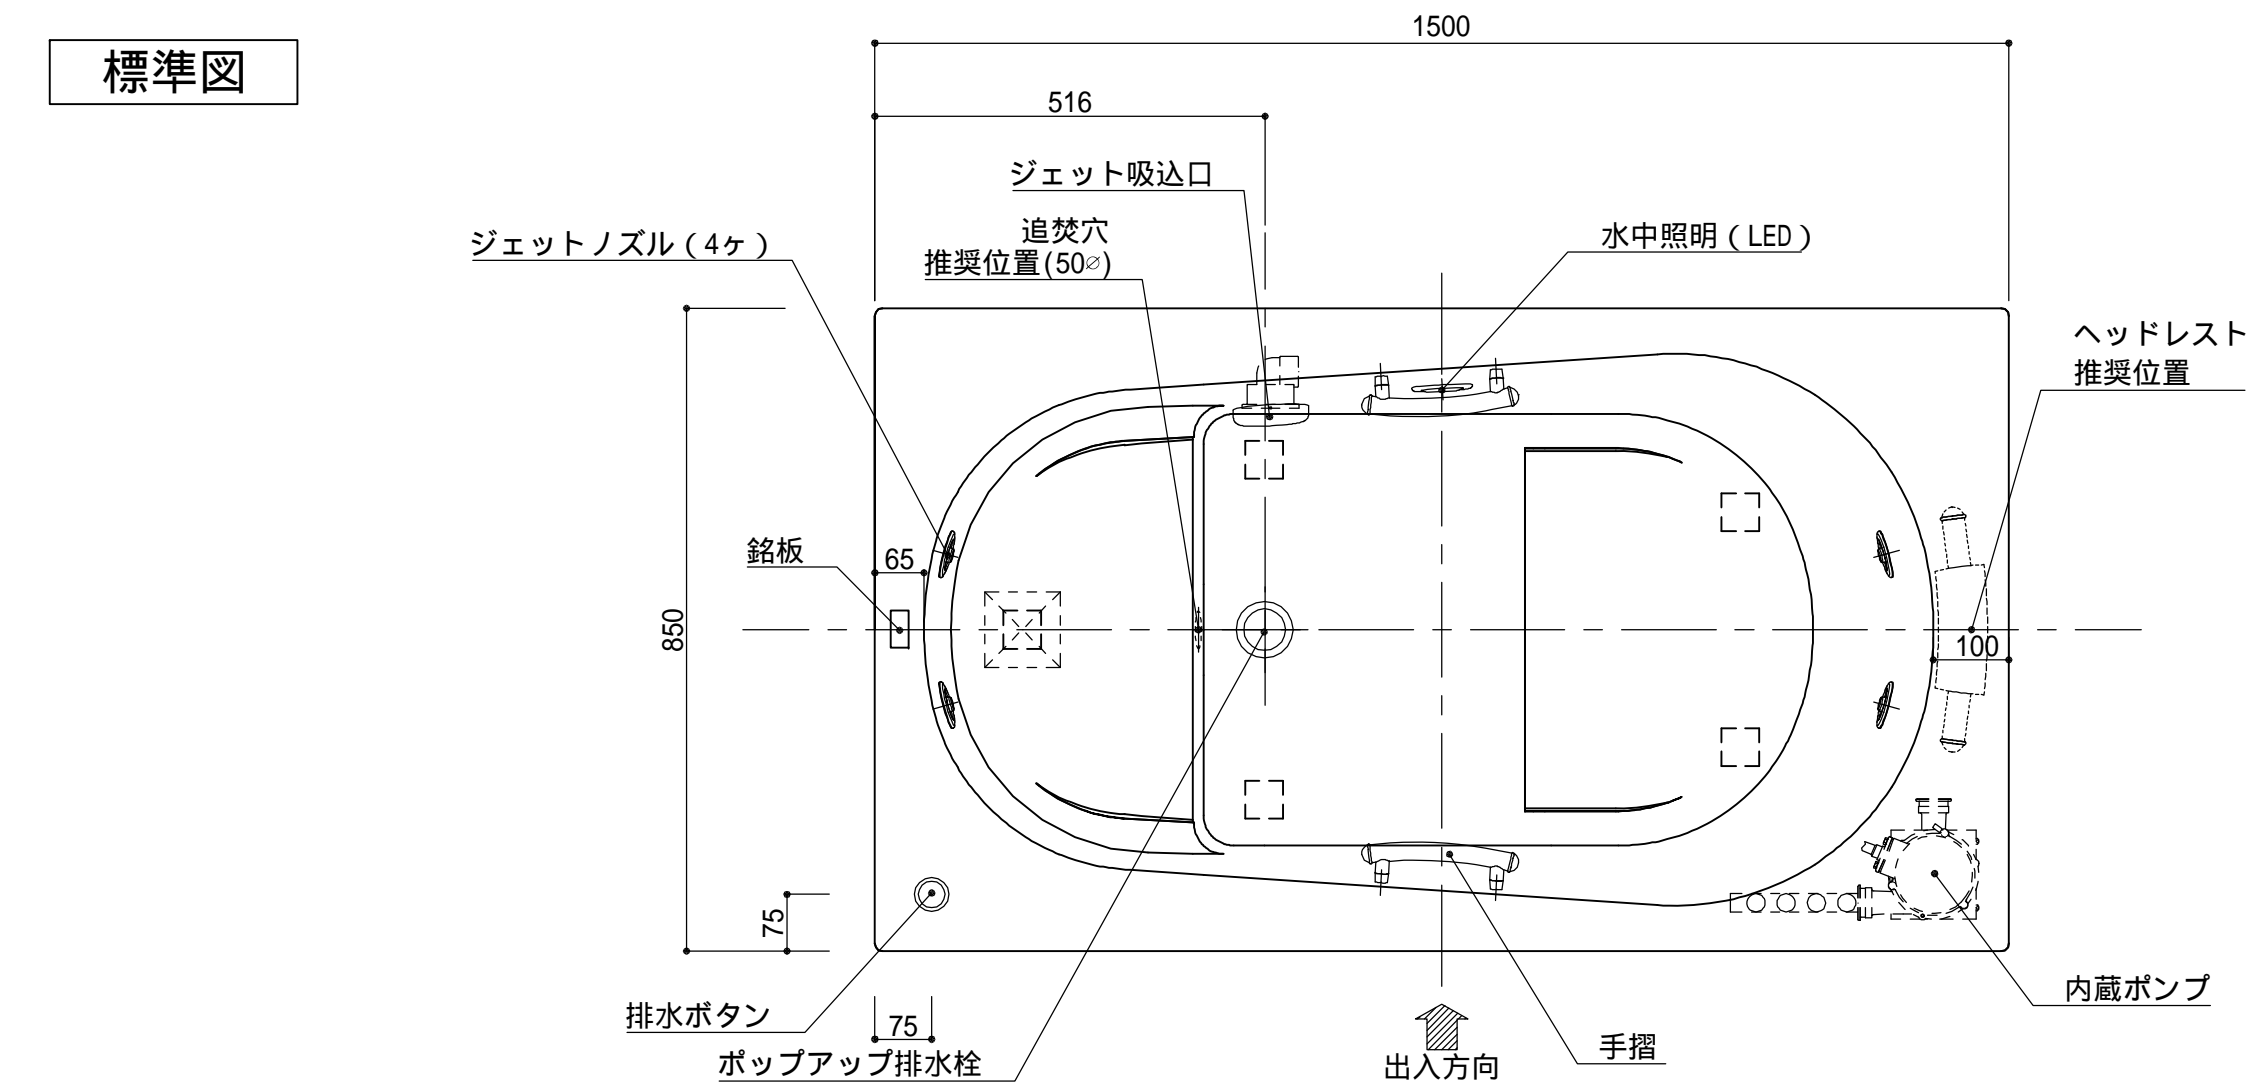

標準図

浴槽名: ARW-1585JL1			
容量 380L		重量 65Kg	
浴槽本体1500×850×620 材質: アクリライトPX200(FRA)			
	品名	数量	
標準	排水栓	1式	ポップアップ排水栓(30A口径止)
標準	ステップ下脚	1本	ABS製
標準	防振脚	6本	アジャスター調整(±10)
標準	手摺	2本	SUS304(L=200)
標準	ジェットポンプ	1台	内蔵型
標準	ジェットノズル	4ヶ	SUS304
標準	ジェット吸込口	1ヶ	SUS304
標準	水中照明	1灯	LED仕様
OP	ヘッドレスト	1ヶ	
OP	追焚穴	1式	50 ϕ 穴開口