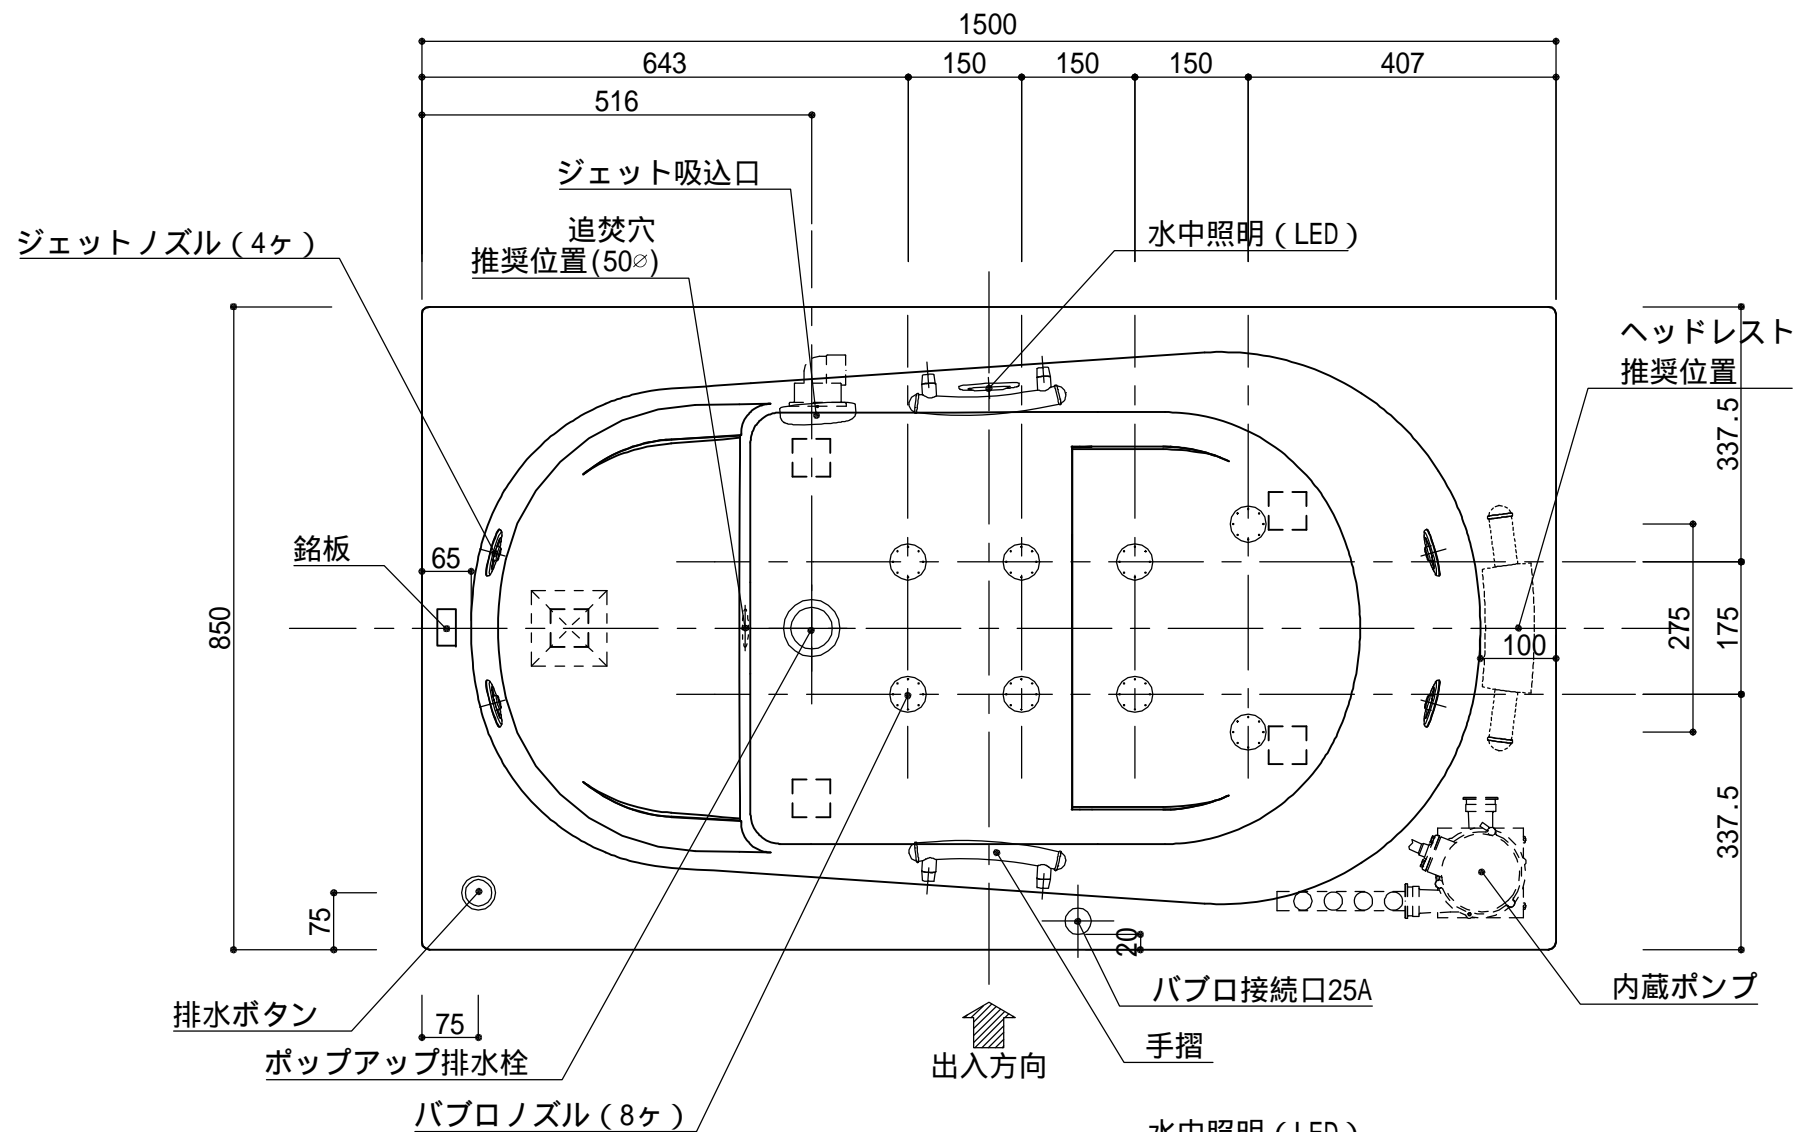

標準図

| 浴槽名：ARW-1585JBL1 | | | |
|--------------------------------------|---------|---------|--------------------|
| 容量 380L | | 重量 67Kg | |
| 浴槽本体1500×850×620 材質：アクリライトPX200(FRA) | | | |
| | 品名 | 数量 | |
| 標準 | 排水栓 | 1式 | ポップアップ排水栓(30Aケット止) |
| 標準 | ステップ下脚 | 1本 | ABS製 |
| 標準 | 防振脚 | 6本 | アジャスター調整(±10) |
| 標準 | 手摺 | 2本 | SUS304(L=200) |
| 標準 | ジェットポンプ | 1台 | 内蔵型 |
| 標準 | ジェットノズル | 4ヶ | SUS304 |
| 標準 | ジェット吸込口 | 1ヶ | SUS304 |
| 標準 | バブロナズル | 8ヶ | SUS304 |
| 標準 | バブロ配管 | 1式 | VP25Aケット止 |
| 標準 | 水中照明 | 1灯 | LED仕様 |
| OP | ヘッドレスト | 1ヶ | |
| OP | 追焚穴 | 1式 | 50φ穴開口 |