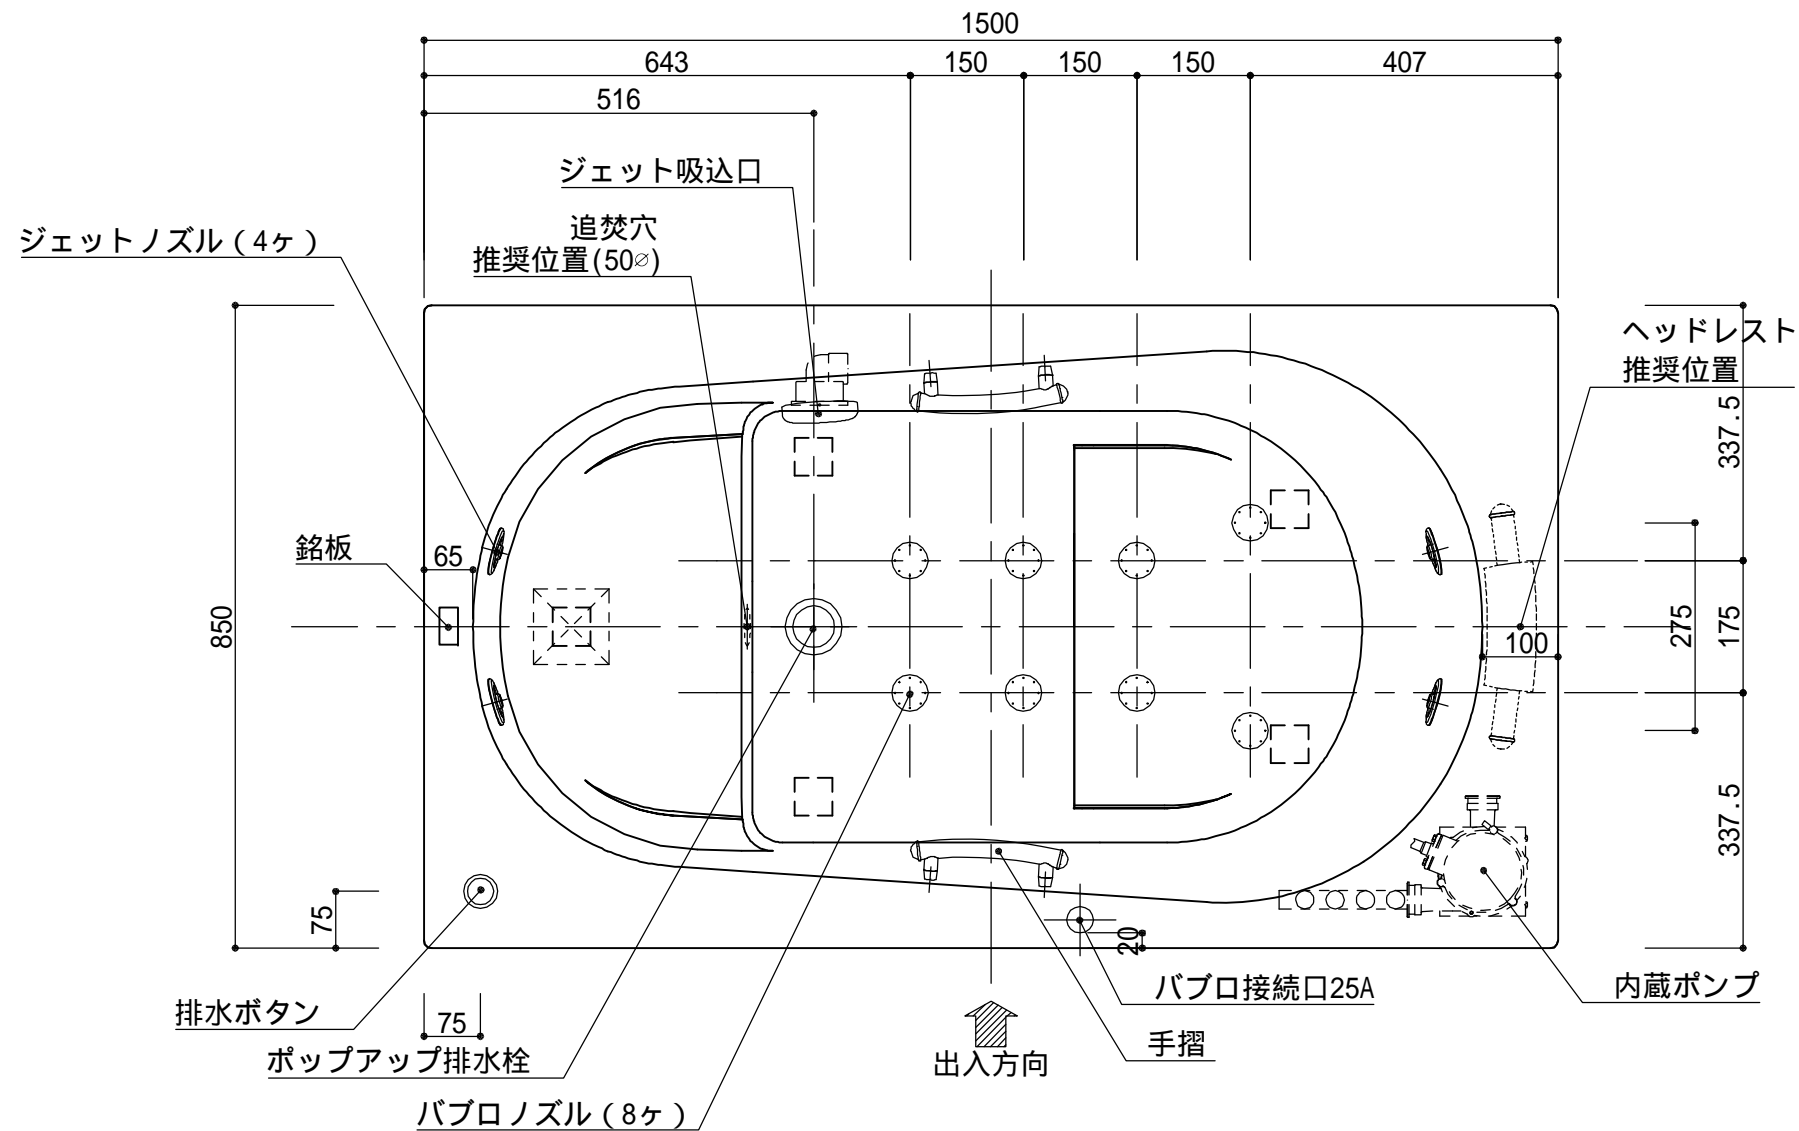

標準図

浴槽名 : ARW - 1 5 8 5 J B			
容量 380L		重量 67Kg	
浴槽本体1500×850×620 材質 : アクリライトPX200(FRA)			
	品名	数量	
標準	排水栓	1式	ポップアップ排水栓(30Aソケット止)
標準	ステップ下脚	1本	ABS製
標準	防振脚	6本	アジャスター調整(±10)
標準	手摺	2本	SUS304(L=200)
標準	ジェットポンプ	1台	内蔵型
標準	ジェットノズル	4ヶ	SUS304
標準	ジェット吸込口	1ヶ	SUS304
標準	バブルノズル	8ヶ	SUS304
標準	バブル配管	1式	VP25Aソケット止
OP	ヘッドレスト	1ヶ	
OP	追焚穴	1式	50φ穴開口