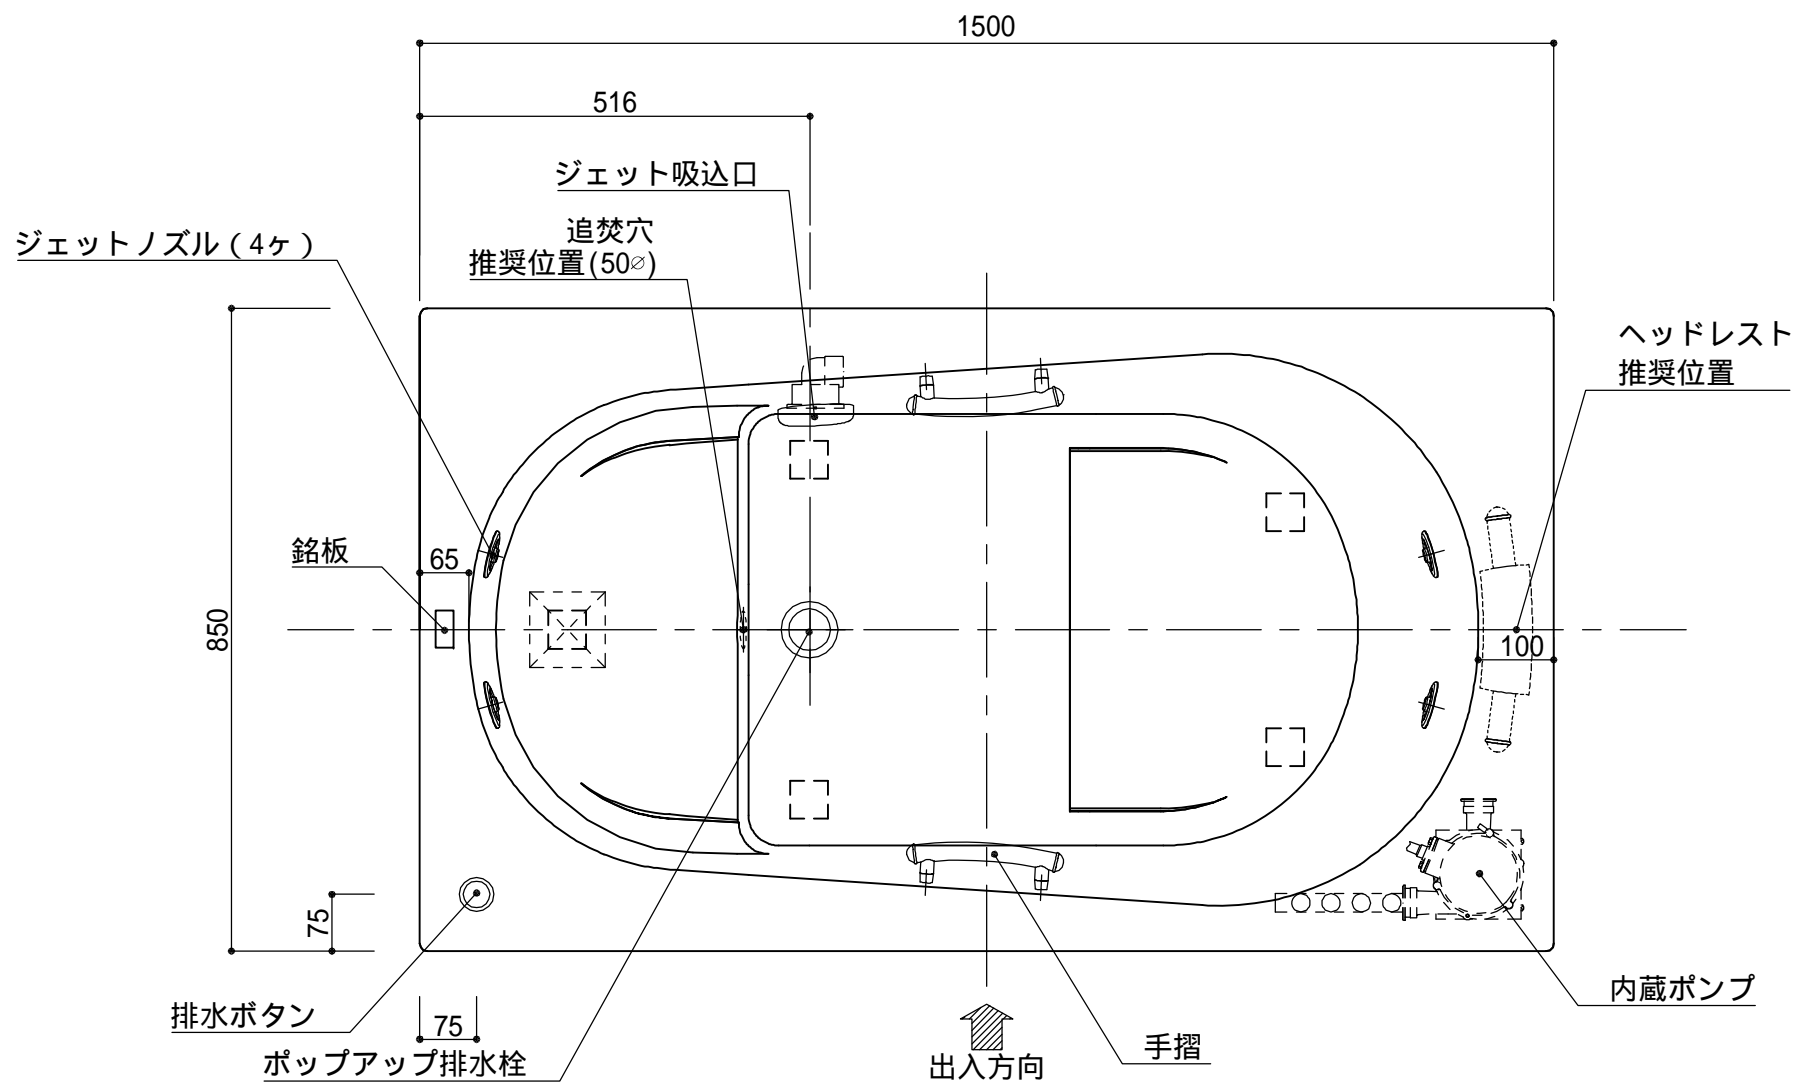

標準図

浴槽名 : A R W - 1 5 8 5 J			
容量 380L		重量 65Kg	
浴槽本体1500×850×620 材質 : アクリライトPX200(FRA)			
	品名	数量	
標準	排水栓	1式	ポップアップ排水栓(30Aケット止)
標準	ステップ下脚	1本	ABS製
標準	防振脚	6本	アジャスター調整(±10)
標準	手摺	2本	SUS304(L=200)
標準	ジェットポンプ	1台	内蔵型
標準	ジェットノズル	4ヶ	SUS304
標準	ジェット吸込口	1ヶ	SUS304
OP	ヘッドレスト	1ヶ	
OP	追焚穴	1式	50φ穴開口