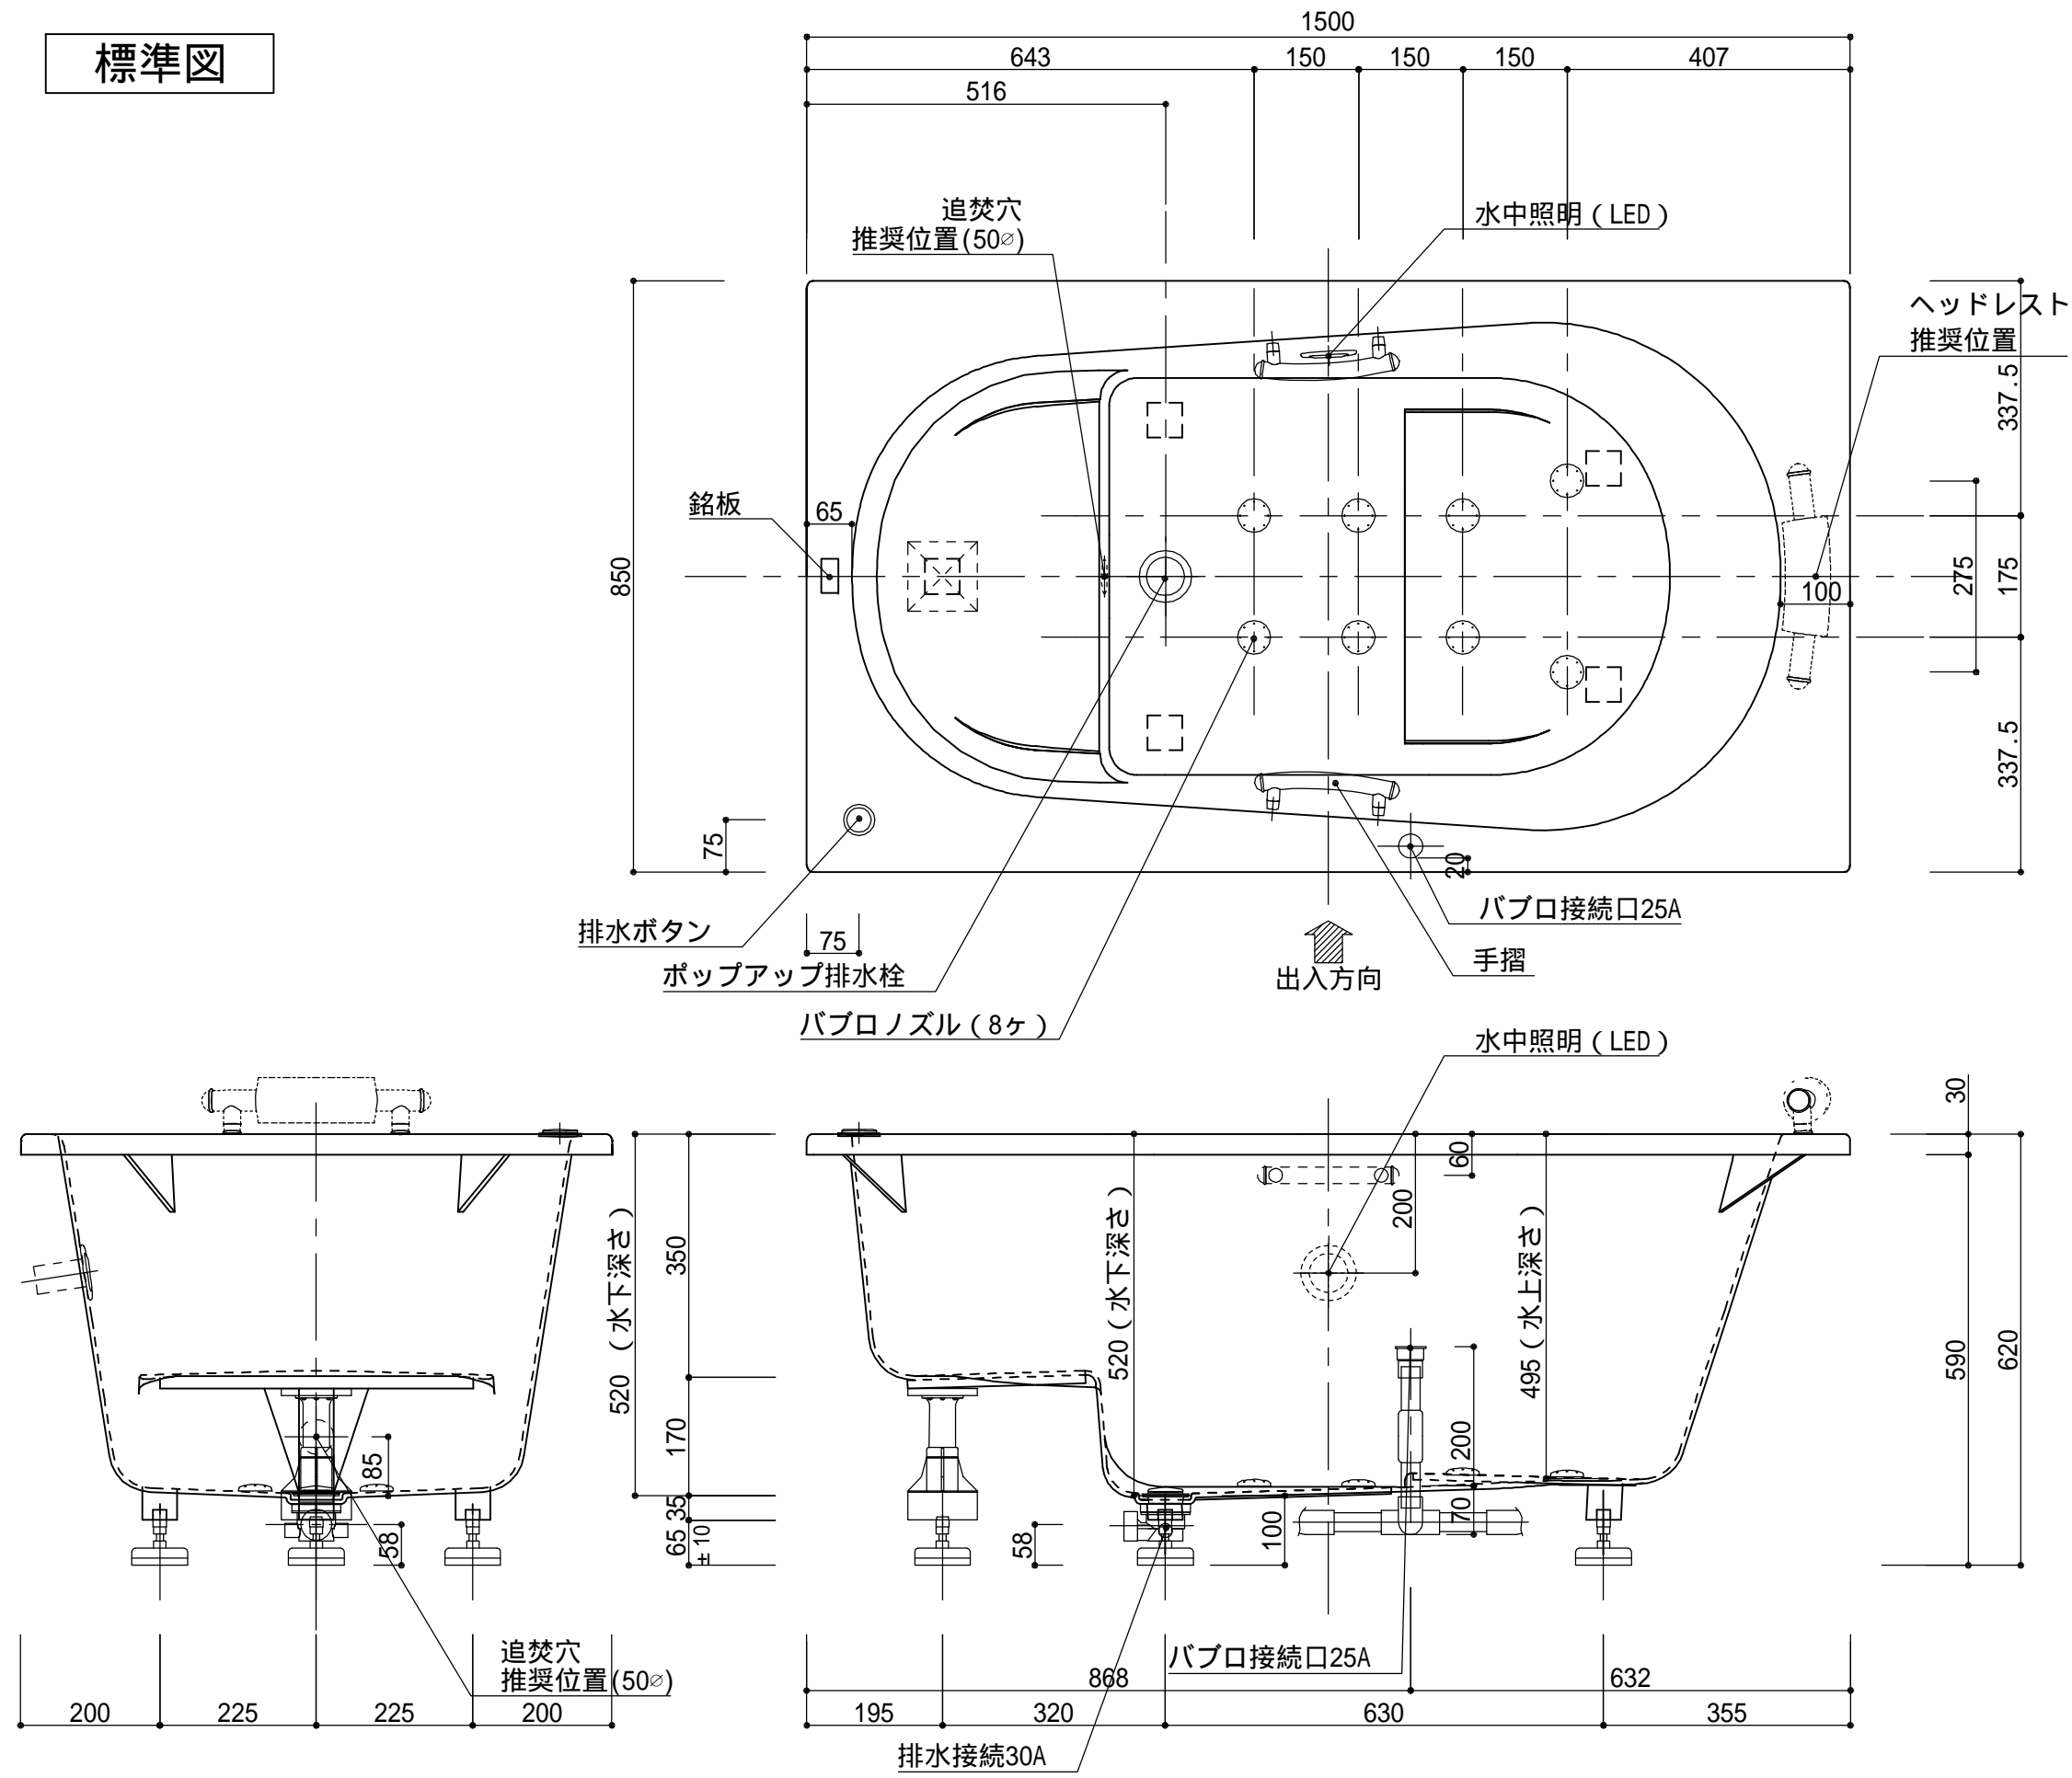

標準図

浴槽名: ARW-1585BL1			
容量 380L		重量 59Kg	
浴槽本体1500×850×620 材質: アクリライトPX200(FRA)			
	品名	数量	
標準	排水栓	1式	ポップアップ排水栓(30Aケット止)
標準	ステップ下脚	1本	ABS製
標準	防振脚	5本	アジャスター調整(±10)
標準	手摺	2本	SUS304(L=200)
標準	バプロノズル	8ヶ	SUS304
標準	バプロ配管	1式	VP25Aケット止
標準	水中照明	1灯	LED仕様
OP	ヘッドレスト	1ヶ	
OP	追焚穴	1式	50φ穴開口