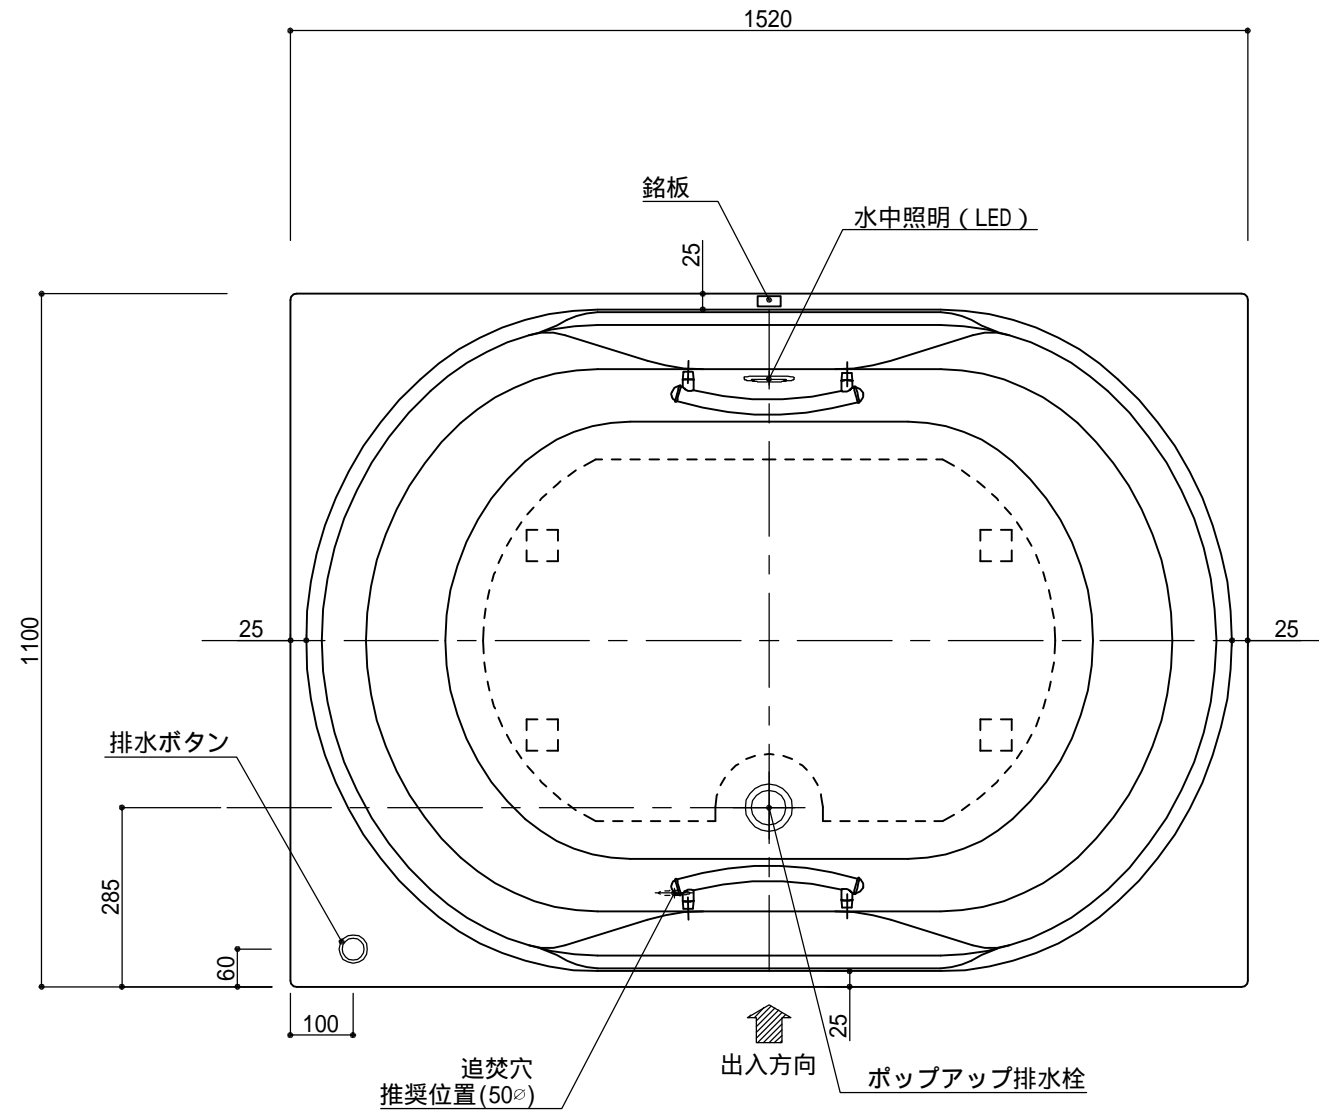

標準図

浴槽名 : ARW-1511NL1			
容量 375L 重量 48Kg			
浴槽本体1520×1100×640 材質 : アクリライトPX200 (FRA)			
	品名	数量	
標準	排水栓	1式	ポップアップ排水栓 (30Aリフト止)
標準	アジャスター	4本	アジャスター調整 (±10)
標準	手摺	2本	SUS304 (L=300)
標準	水中照明	1灯	LED仕様
OP	追焚穴	1式	50φ穴開口