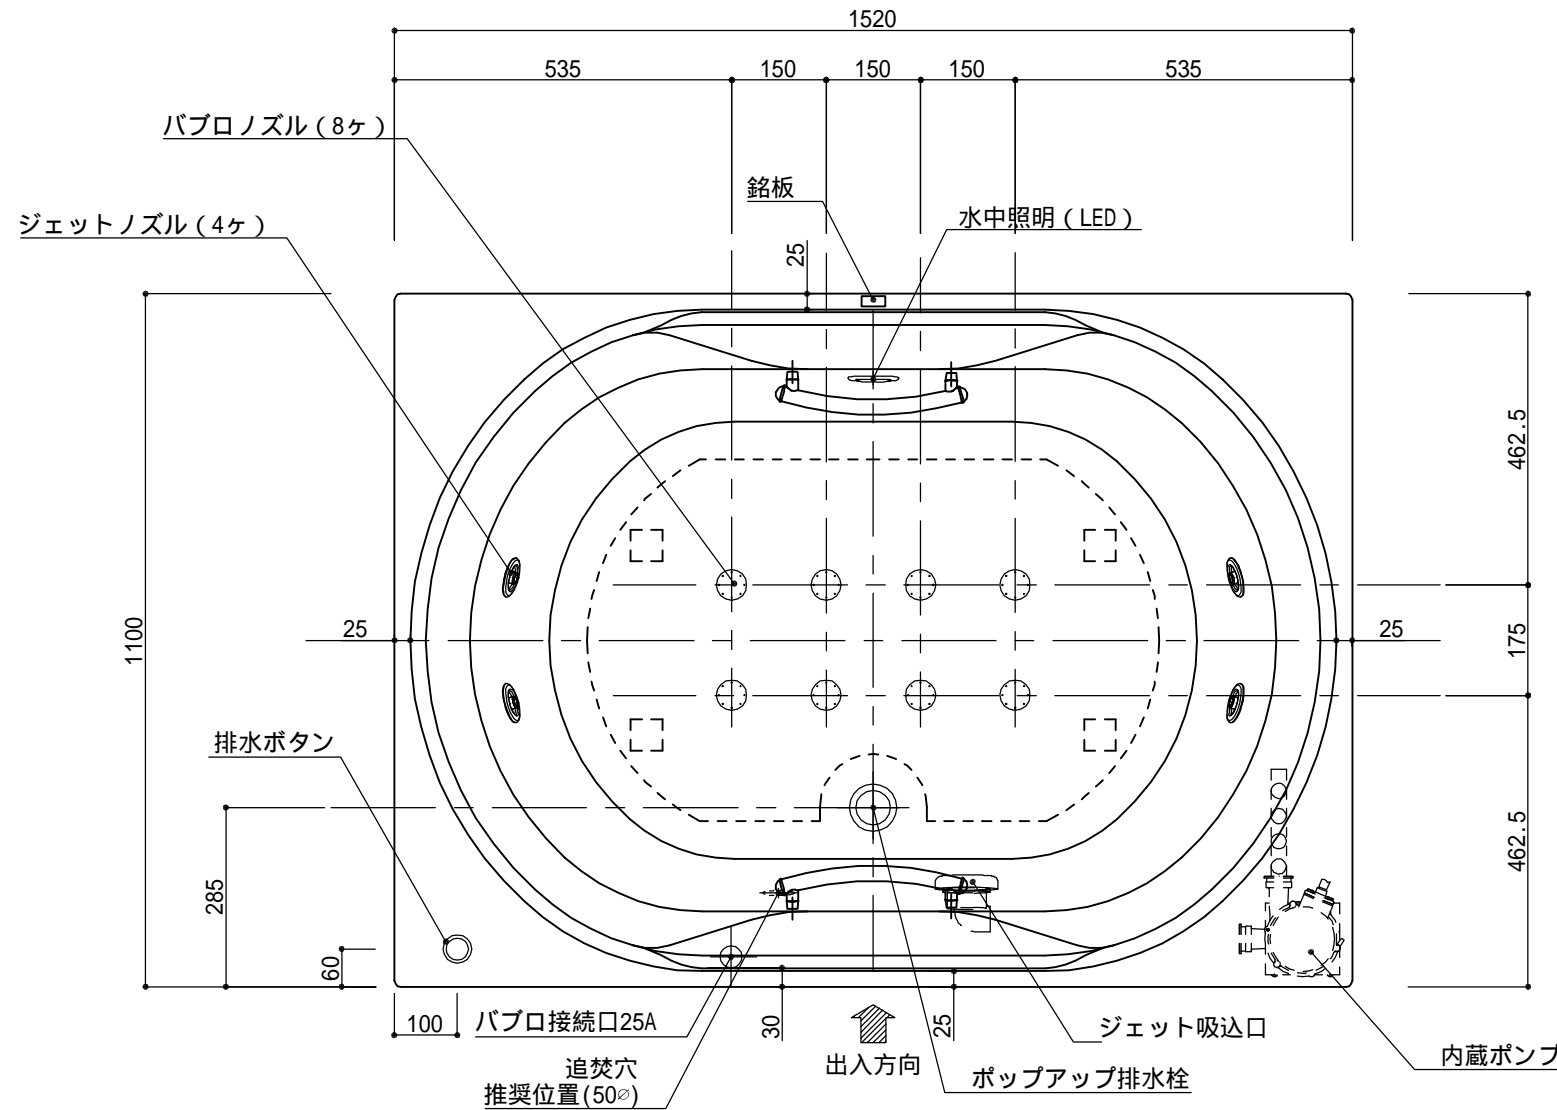

標準図

浴槽名：ARW-1511JBL1			
容量 375L		重量 58Kg	
浴槽本体1520×1100×640 材質：アクリル付PX200(FRA)			
	品名	数量	
標準	排水栓	1式	ポップアップ排水栓(30Aカット止)
標準	防振脚	5本	アジャスター調整(±10)
標準	手摺	2本	SUS304(L=300)
標準	ジェットポンプ	1台	内蔵型
標準	ジェットノズル	4ヶ	SUS304
標準	ジェット吸込口	1ヶ	SUS304
標準	バブルノズル	8ヶ	SUS304
標準	バブル配管	1式	VP25Aカット止
標準	水中照明	1灯	LED仕様
OP	追焚穴	1式	50φ穴開口