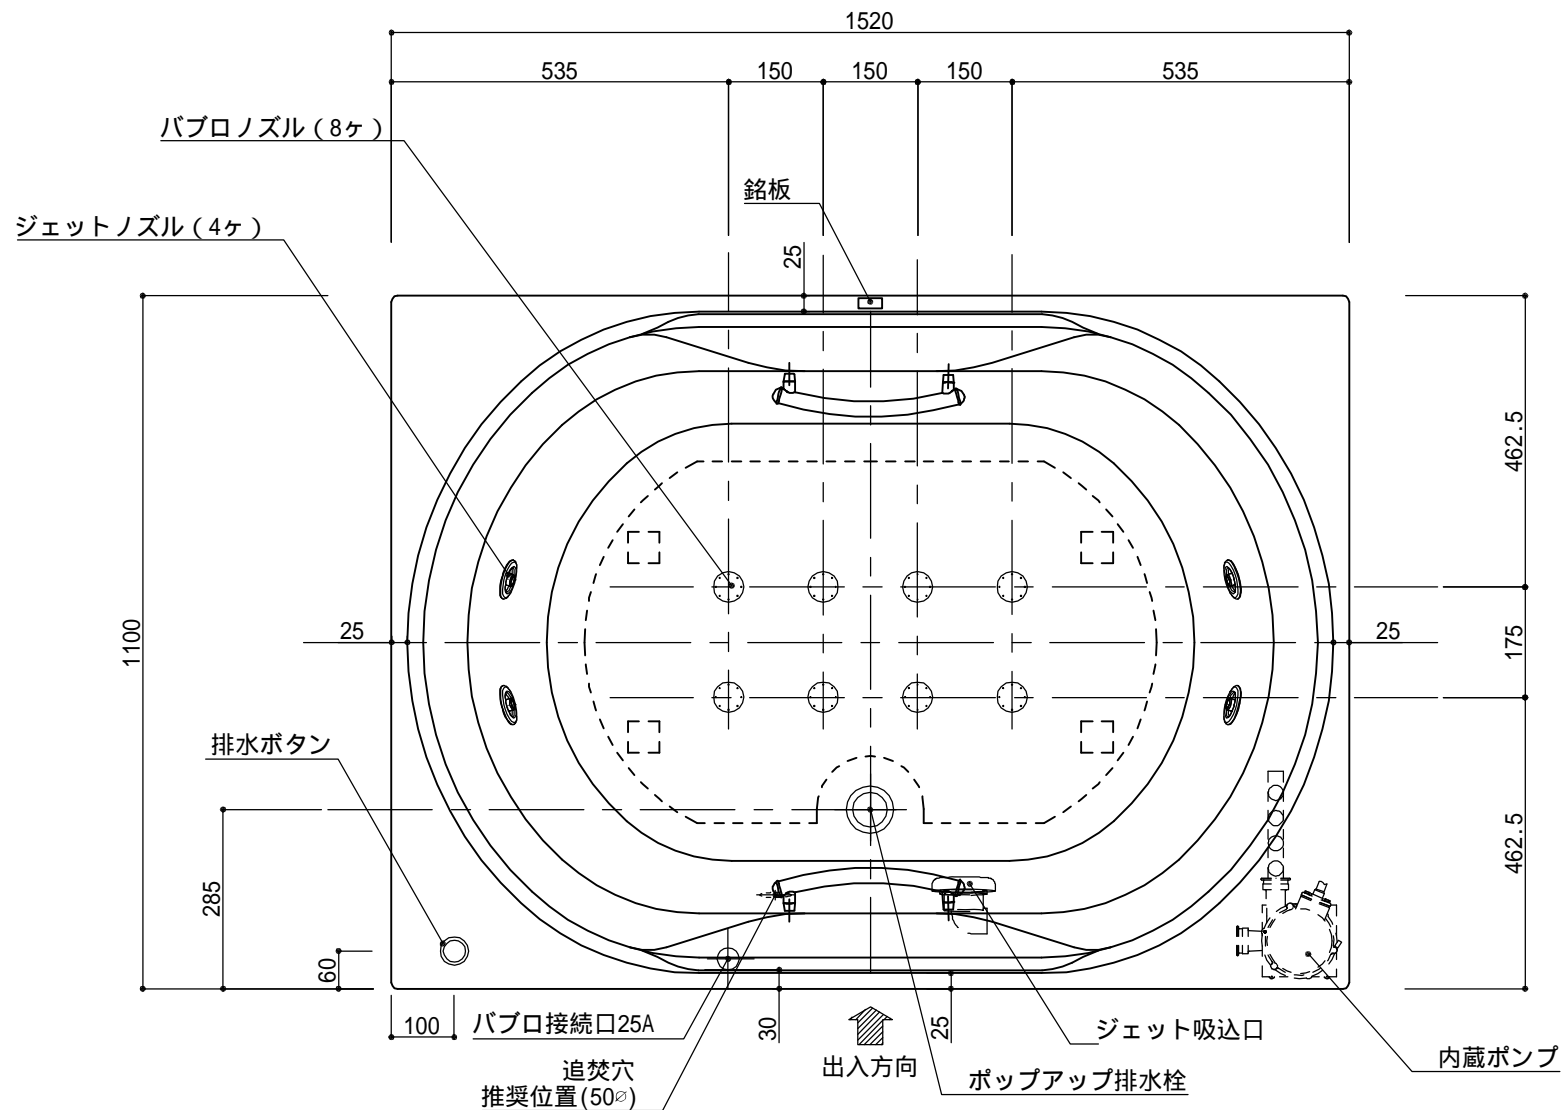

標準図

浴槽名: ARW-1511JB			
容量 375L		重量 58Kg	
浴槽本体1520×1100×640 材質: アクリライトPX200(FRA)			
	品名	数量	
標準	排水栓	1式	ポップアップ排水栓(30AVケツ止)
標準	防振脚	5本	アジャスター調整(±10)
標準	手摺	2本	SUS304(L=300)
標準	ジェットポンプ	1台	内蔵型
標準	ジェットノズル	4ヶ	SUS304
標準	ジェット吸込口	1ヶ	SUS304
標準	バブルノズル	8ヶ	SUS304
標準	バブル配管	1式	VP25AVケツ止
OP	追焚穴	1式	50φ穴開口