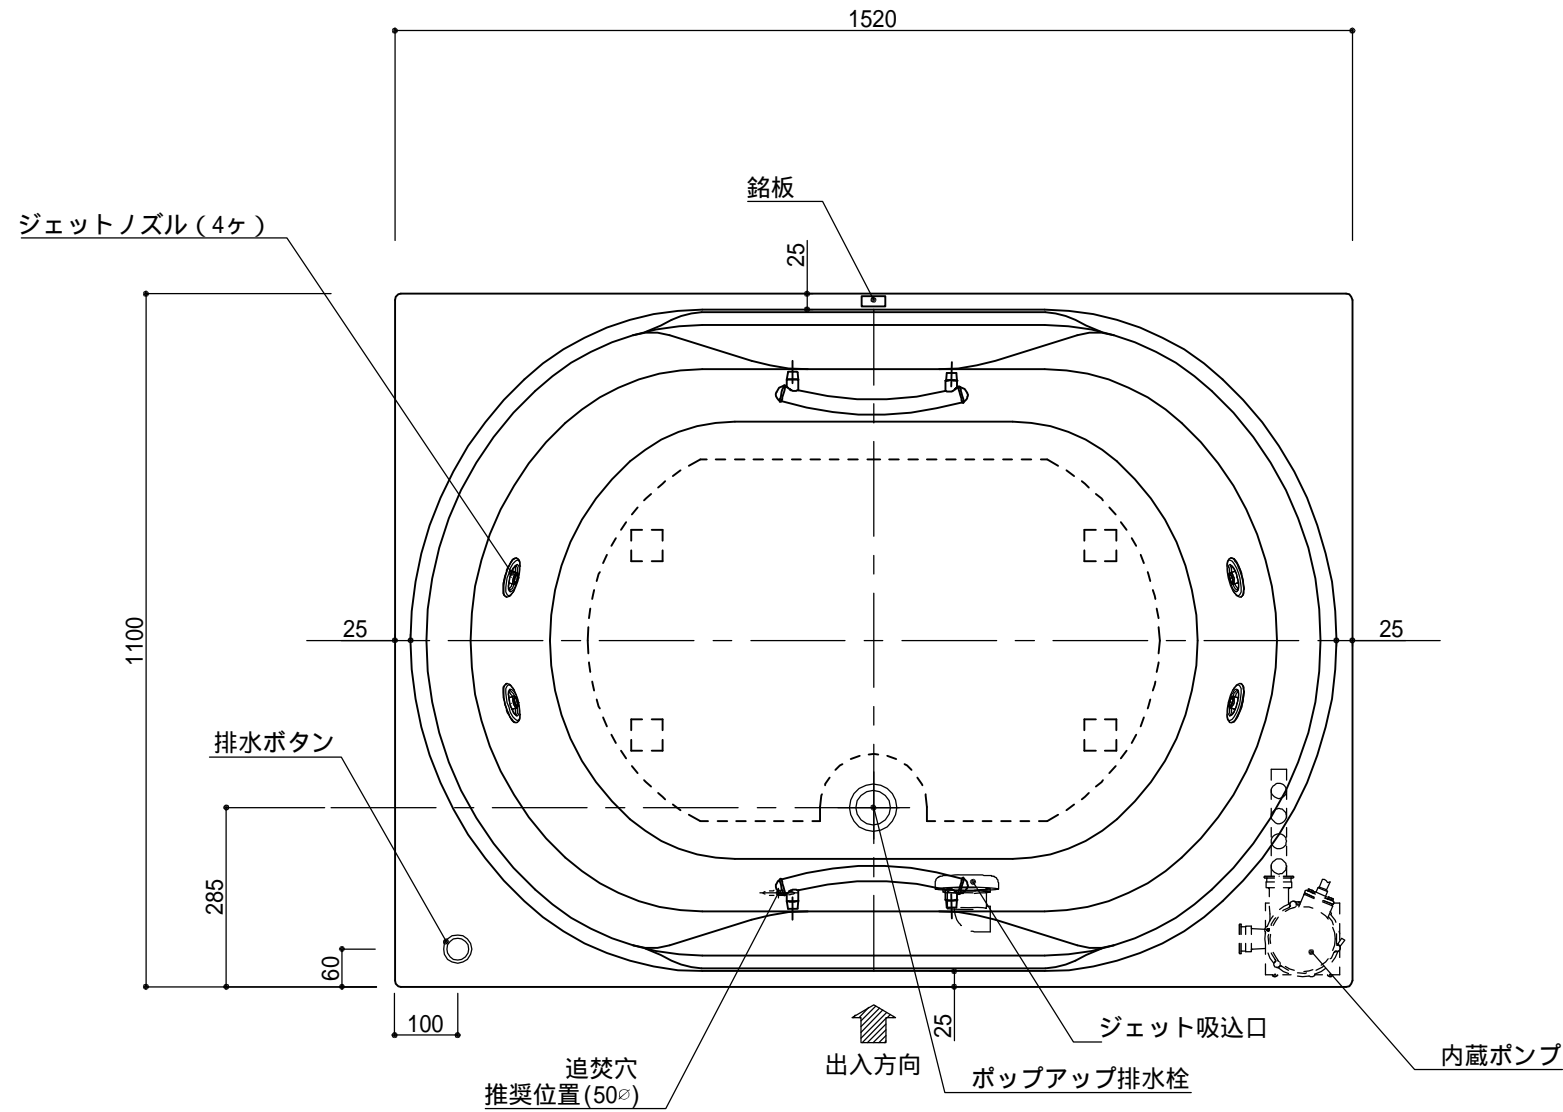

標準図

浴槽名：ARW-1511J			
容量 375L 重量 56Kg			
浴槽本体1520×1100×640 材質：アクリライトPX200(FRA)			
	品名	数量	
標準	排水栓	1式	ポップアップ排水栓(30Aリフト止)
標準	防振脚	5本	アジャスター調整(±10)
標準	手摺	2本	SUS304(L=300)
標準	ジェットポンプ	1台	内蔵型
標準	ジェットノズル	4ヶ	SUS304
標準	ジェット吸込口	1ヶ	SUS304
OP	追焚穴	1式	50φ穴開口