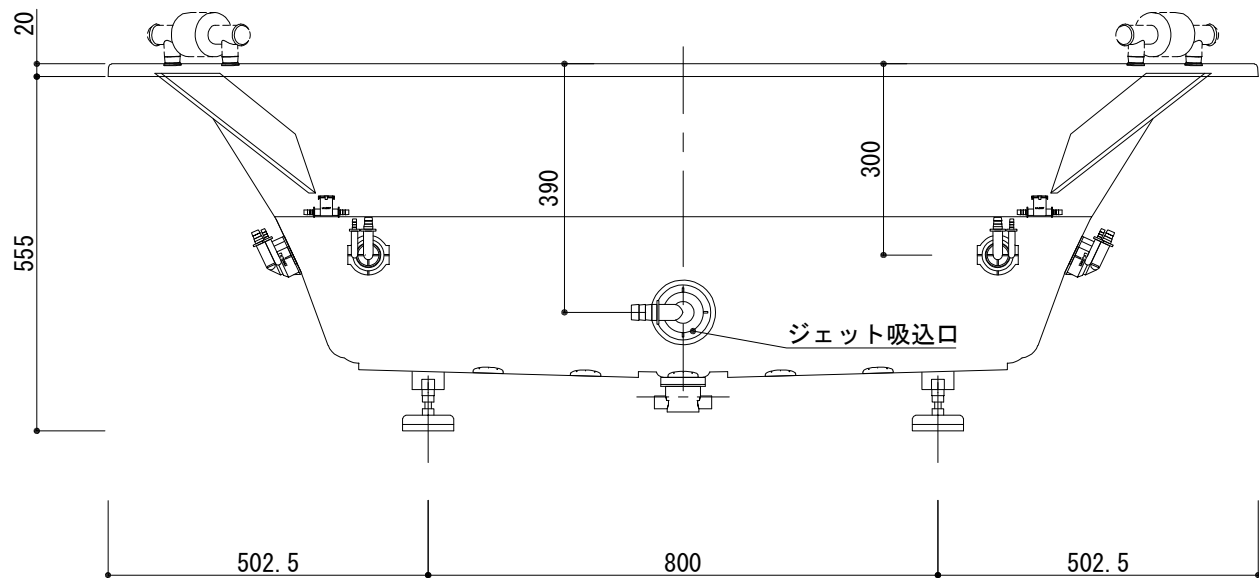

浴槽名：ARW-1816JB			
容量 520L 重量 86Kg			
浴槽本体1805×1610×575 材質：アクリライトPX200 (FRA)			
	品名	数量	
標準	排水栓	1式	ポップアップ排水栓(30Aソケット止)
標準	防振脚	6本	アジャスター調整(±10)
標準	ステップ下脚	1本	ABS製
標準	ジェットポンプ	1台	内蔵型
標準	ジェットノズル	4ヶ	SUS304
標準	ジェット吸込口	1ヶ	SUS304
標準	バブロノズル	8ヶ	SUS304
標準	バブロ配管	1式	VP25Aソケット止
OP	ヘッドレスト	2ヶ	
OP	追焚穴	1式	50φ穴開口
OP	水栓穴開	1式	

標準図

Artis
ARTIS CO., LTD.

株式会社アルティス 東京営業所
東京都港区南青山4丁目1番15号 ベルテ南青山-I 206 TEL:03-5573-9261 FAX:03-5573-8661
株式会社アルティス 大阪営業所
大阪府大阪市中央区南船場4丁目11番20号 G-TERRACE 心斎橋2階 TEL:06-6245-4516 FAX:06-6245-4502

外寸表記修正：2024.07.22
作図：2025.03.31

設計
施工

現場名
図名
ARW-1816JB/L (住宅仕様)

承認 検図 担当 作図 縮尺 1:12
小林 図番

A3