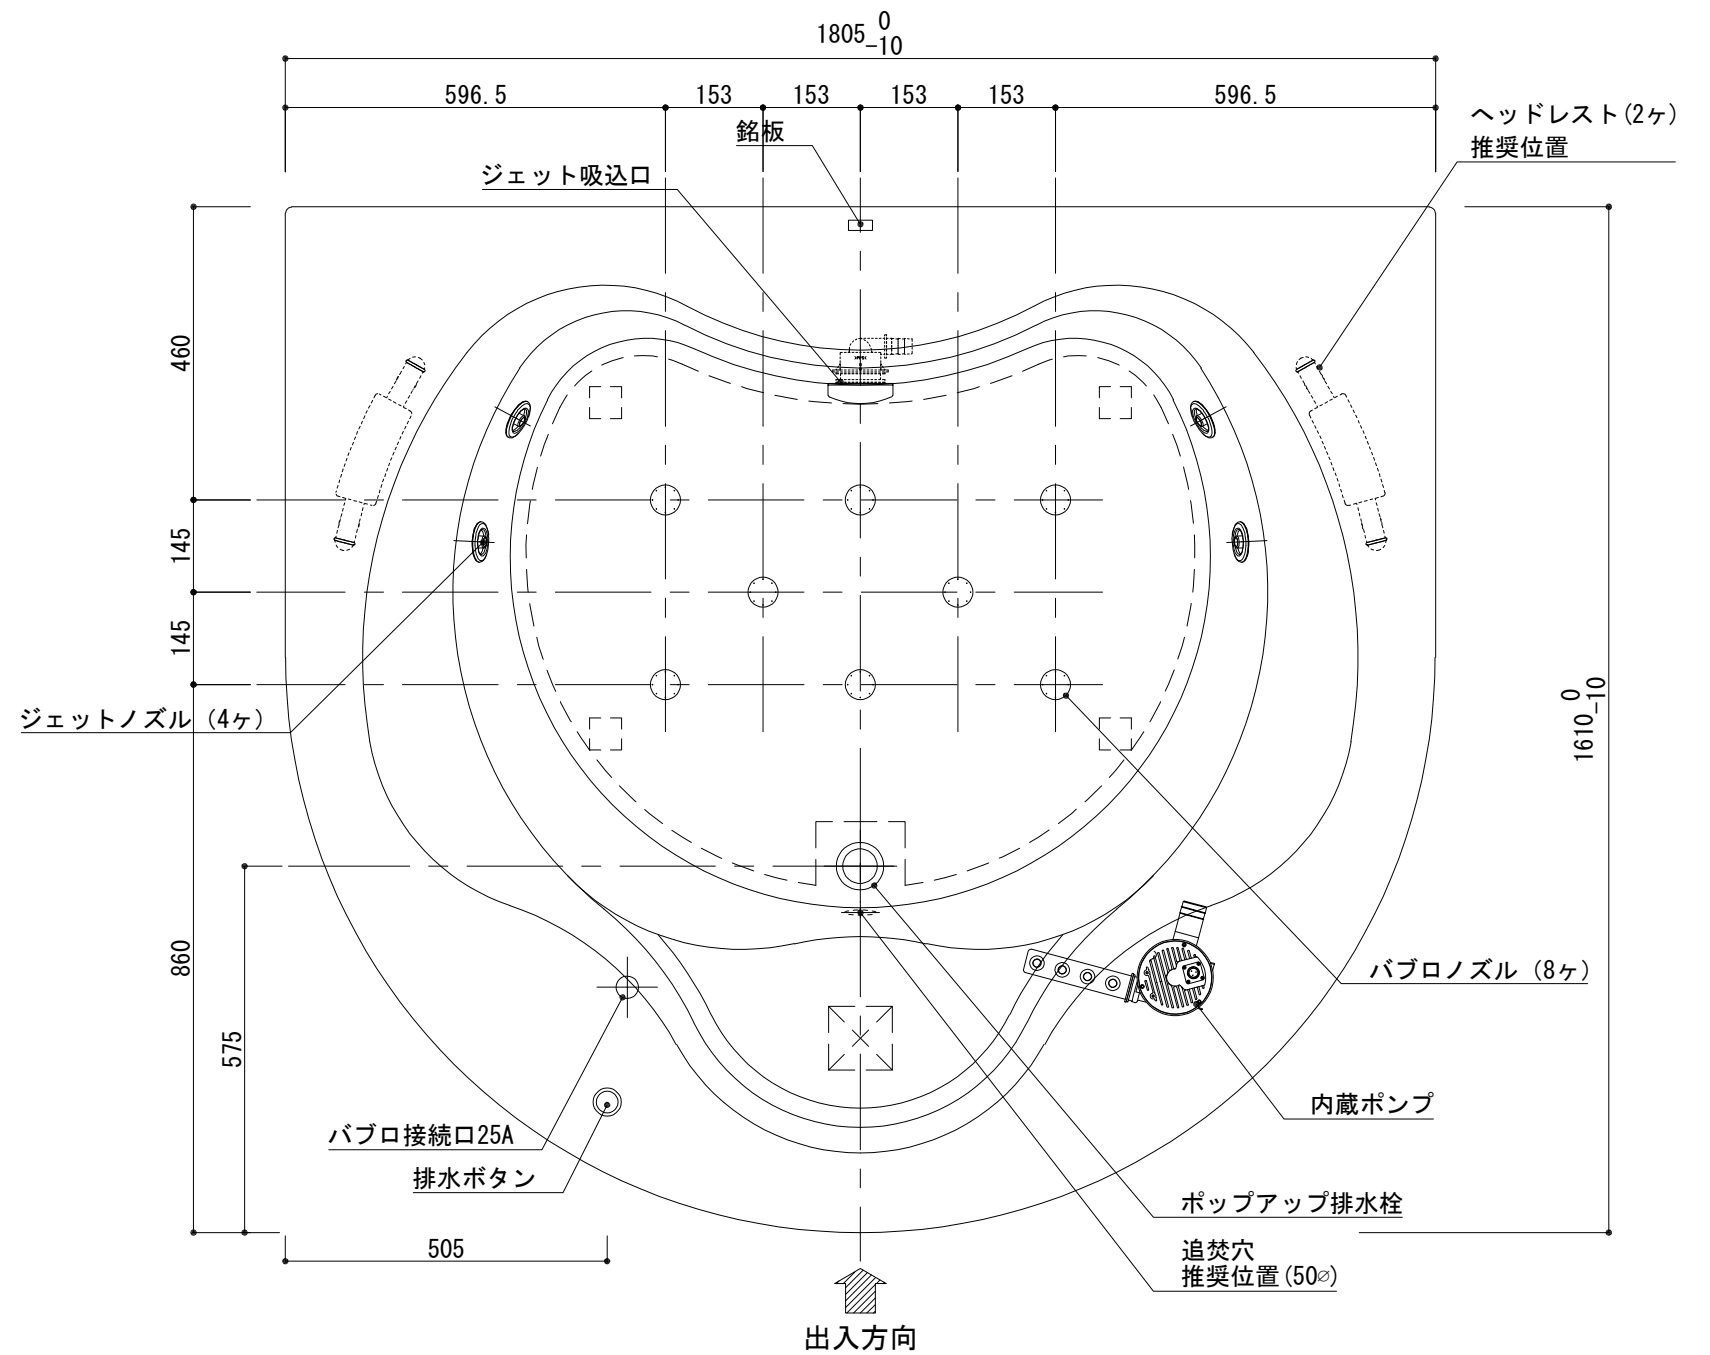

浴槽名：ARW-1816JB			
容量 520L 重量 86Kg			
浴槽本体1805×1610×575 材質：アクリライトPX200 (FRA)			
	品名	数量	
標準	排水栓	1式	ポップアップ排水栓(30Aソケット止)
標準	防振脚	6本	アジャスター調整(±10)
標準	ステップ下脚	1本	ABS製
標準	ジェットポンプ	1台	内蔵型
標準	ジェットノズル	4ヶ	SUS304
標準	ジェット吸込口	1ヶ	SUS304
標準	バブロノズル	8ヶ	SUS304
標準	バブロ配管	1式	VP25Aソケット止
OP	ヘッドレスト	2ヶ	
OP	追焚穴	1式	50φ穴開口
OP	水栓穴開	1式	

標準図

Artis
ARTIS CO., LTD.

株式会社アルティス 東京営業所
東京都港区南青山4丁目1番15号 ベルテ南青山-I 206 TEL:03-5573-9261 FAX:03-5573-8661
株式会社アルティス 大阪営業所
大阪府大阪市中央区南船場4丁目11番20号 G-TERRACE 心斎橋2階 TEL:06-6245-4516 FAX:06-6245-4502

外寸表記修正：2024.07.22
作図：2025.03.31

設計
施工

現場名
図名
ARW-1816JB/L (住宅仕様)

承認 検図 担当 作図 縮尺 1:12
小林 図番

A3