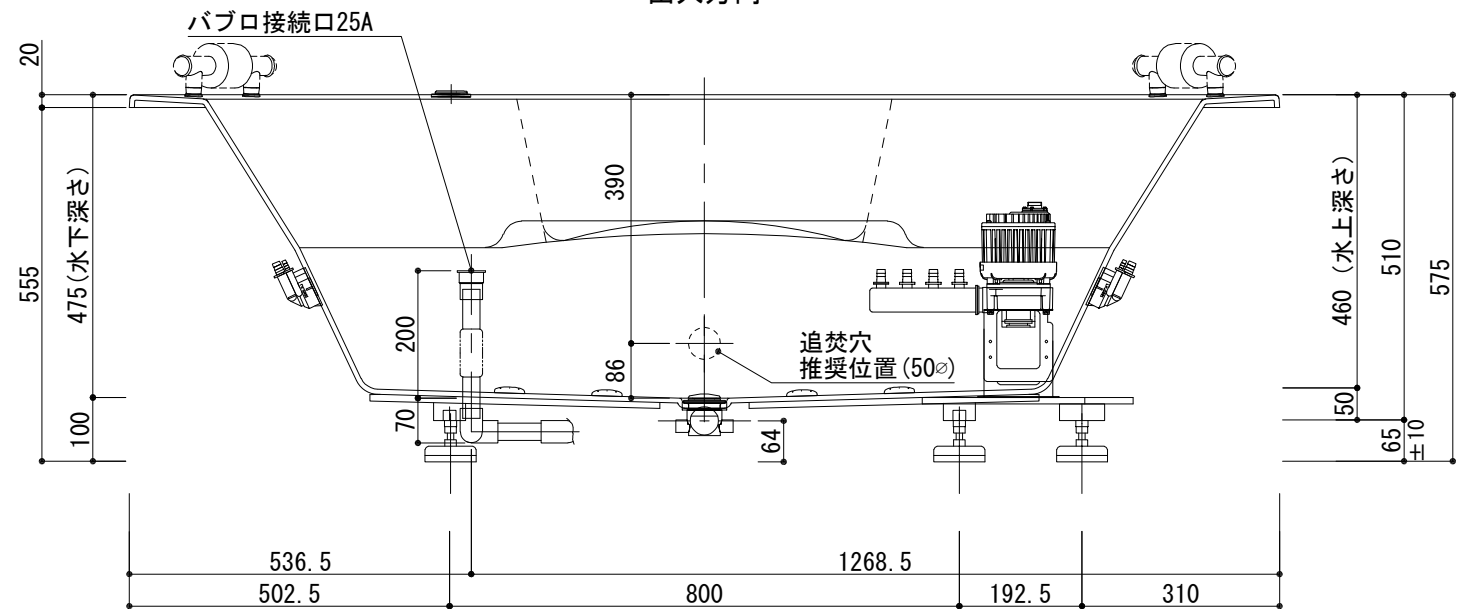

浴槽名：ARW-1816JB			
容量 520L 重量 86Kg			
浴槽本体1805×1610×575 材質：アクリライトPX200 (FRA)			
	品名	数量	
標準	排水栓	1式	ポップアップ排水栓(30Aソケット止)
標準	防振脚	6本	アジャスター調整(±10)
標準	ステップ下脚	1本	ABS製
標準	ジェットポンプ	1台	内蔵型
標準	ジェットノズル	4ヶ	SUS304
標準	ジェット吸込口	1ヶ	SUS304
標準	バブロノズル	8ヶ	SUS304
標準	バブロ配管	1式	VP25Aソケット止
OP	ヘッドレスト	2ヶ	
OP	追焚穴	1式	50φ穴開口
OP	水栓穴開	1式	

標準図

Artis
ARTIS CO., LTD.

株式会社アルティス 東京営業所
東京都港区南青山4丁目1番15号 ベルテ南青山-I 206 TEL:03-5573-9261 FAX:03-5573-8661
株式会社アルティス 大阪営業所
大阪府大阪市中央区南船場4丁目11番20号 G-TERRACE 心斎橋2階 TEL:06-6245-4516 FAX:06-6245-4502

外寸表記修正：2024.07.22
作図：2025.03.31

設計
施工

現場名
図名
ARW-1816JB/L (住宅仕様)

承認 検図 担当 作図 縮尺 1:12
小林 図番

A3