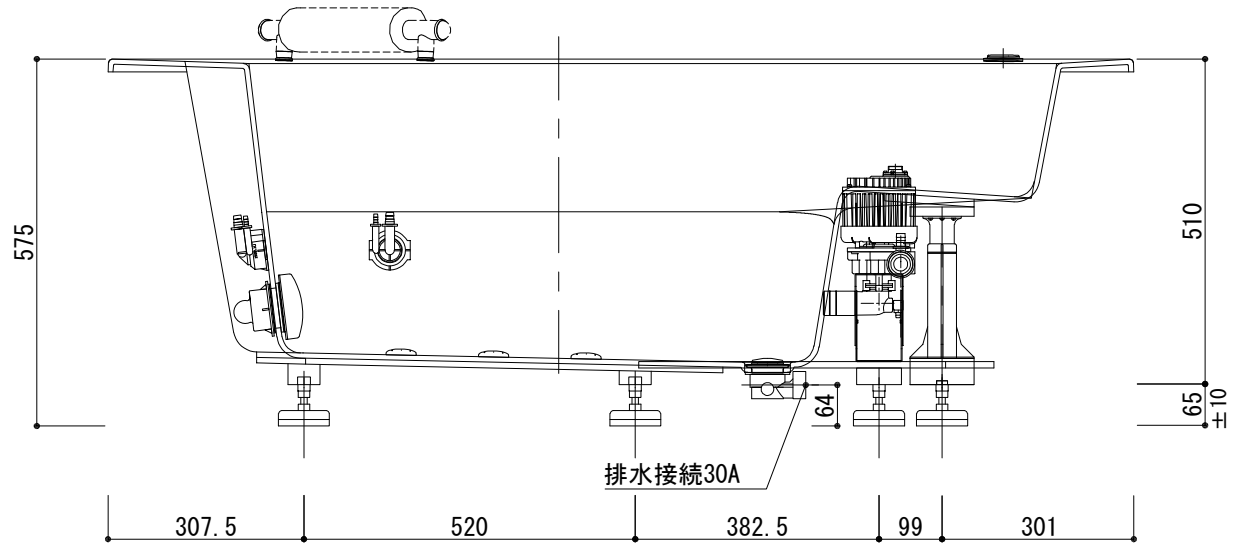

浴槽名：ARW-1816JB			
容量 520L 重量 86Kg			
浴槽本体1805×1610×575 材質：アクリライトPX200 (FRA)			
	品名	数量	
標準	排水栓	1式	ポップアップ排水栓(30Aソケット止)
標準	防振脚	6本	アジャスター調整(±10)
標準	ステップ下脚	1本	ABS製
標準	ジェットポンプ	1台	内蔵型
標準	ジェットノズル	4ヶ	SUS304
標準	ジェット吸込口	1ヶ	SUS304
標準	バブロノズル	8ヶ	SUS304
標準	バブロ配管	1式	VP25Aソケット止
OP	ヘッドレスト	2ヶ	
OP	追焚穴	1式	50φ穴開口
OP	水栓穴開	1式	

標準図

Artis
ARTIS CO., LTD.

株式会社アルティス 東京営業所
東京都港区南青山4丁目1番15号 ベルテ南青山-I 206 TEL:03-5573-9261 FAX:03-5573-8661
株式会社アルティス 大阪営業所
大阪府大阪市中央区南船場4丁目11番20号 G-TERRACE 心斎橋2階 TEL:06-6245-4516 FAX:06-6245-4502

外寸表記修正：2024.07.22
作図：2025.03.31

設計
施工

現場名
図名
ARW-1816JB/L (住宅仕様)

承認 検図 担当 作図 縮尺 1:12
小林 図番

A3