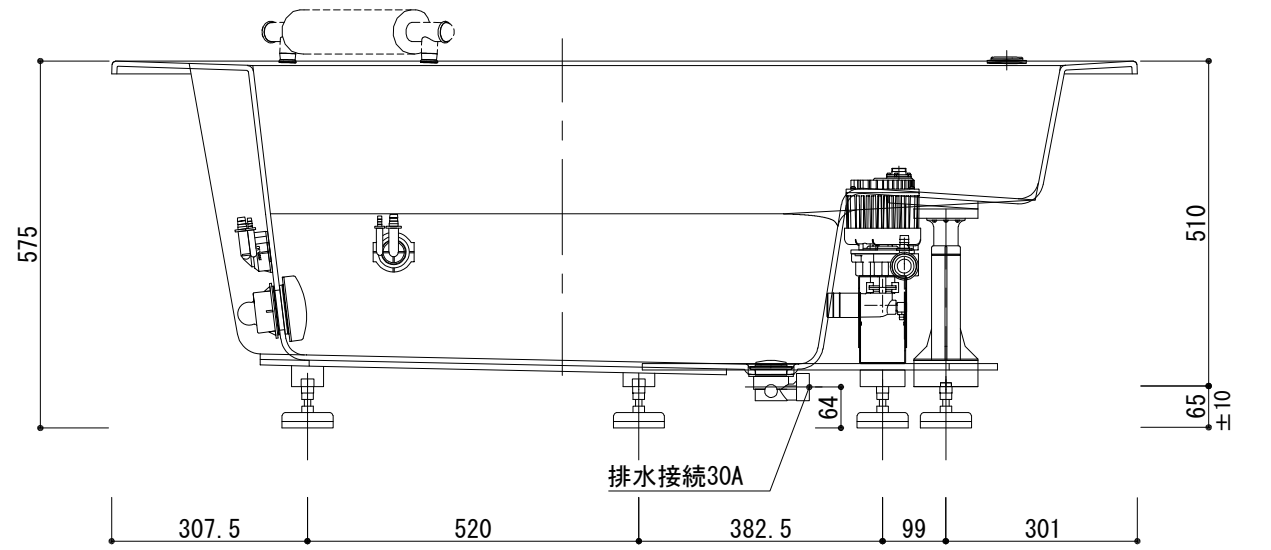

浴槽名：ARW-1816J			
容量 520L 重量 80Kg			
浴槽本体1805×1610×575 材質：アクリライトPX200 (FRA)			
	品名	数量	
標準	排水栓	1式	ポップアップ排水栓(30A/カット止)
標準	防振脚	6本	アジャスター調整(±10)
標準	ステップ下脚	1本	ABS製
標準	ジェットポンプ	1台	内蔵型
標準	ジェットノズル	4ヶ	SUS304
標準	ジェット吸込口	1ヶ	SUS304
OP	ヘッドレスト	2ヶ	
OP	追焚穴	1式	50の穴開口
OP	水栓穴開	1式	

標準図

Artis
ARTIS CO., LTD.

株式会社アルティス 東京営業所
東京都港区南青山4丁目1番15号 ベルテ南青山-I 206 TEL:03-5573-9261 FAX:03-5573-8661
株式会社アルティス 大阪営業所
大阪府大阪市中央区南船場4丁目11番20号 G-TERRACE 心斎橋2階 TEL:06-6245-4516 FAX:06-6245-4502

外寸表記修正：2024.07.22
作図：2025.03.31

設計
施工

現場名
図名
ARW-1816J/L (住宅仕様)

承認	検図	担当	作図	縮尺	A3
			小林	1:12	
			図番