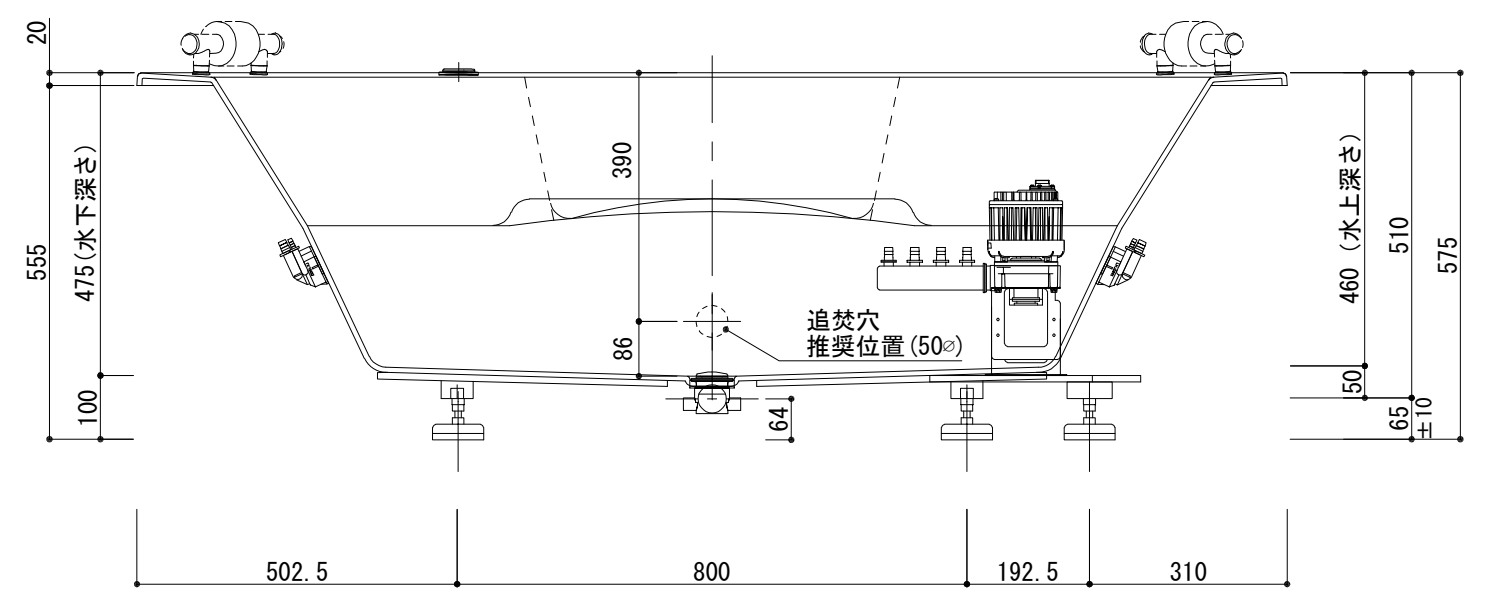

浴槽名：ARW-1816J			
容量 520L 重量 80Kg			
浴槽本体1805×1610×575 材質：アクリライトPX200 (FRA)			
	品名	数量	
標準	排水栓	1式	ポップアップ排水栓(30A/カット止)
標準	防振脚	6本	アジャスター調整(±10)
標準	ステップ下脚	1本	ABS製
標準	ジェットポンプ	1台	内蔵型
標準	ジェットノズル	4ヶ	SUS304
標準	ジェット吸込口	1ヶ	SUS304
OP	ヘッドレスト	2ヶ	
OP	追焚穴	1式	50の穴開口
OP	水栓穴開	1式	

標準図

Artis
ARTIS CO., LTD.

株式会社アルティス 東京営業所
東京都港区南青山4丁目1番15号 ベルテ南青山-I 206 TEL:03-5573-9261 FAX:03-5573-8661
株式会社アルティス 大阪営業所
大阪府大阪市中央区南船場4丁目11番20号 G-TERRACE 心斎橋2階 TEL:06-6245-4516 FAX:06-6245-4502

外寸表記修正：2024.07.22
作図：2025.03.31

設計
施工

現場名
図名
ARW-1816J/L (住宅仕様)

承認	検図	担当	作図	縮尺	A3
			小林	1:12	
			図番