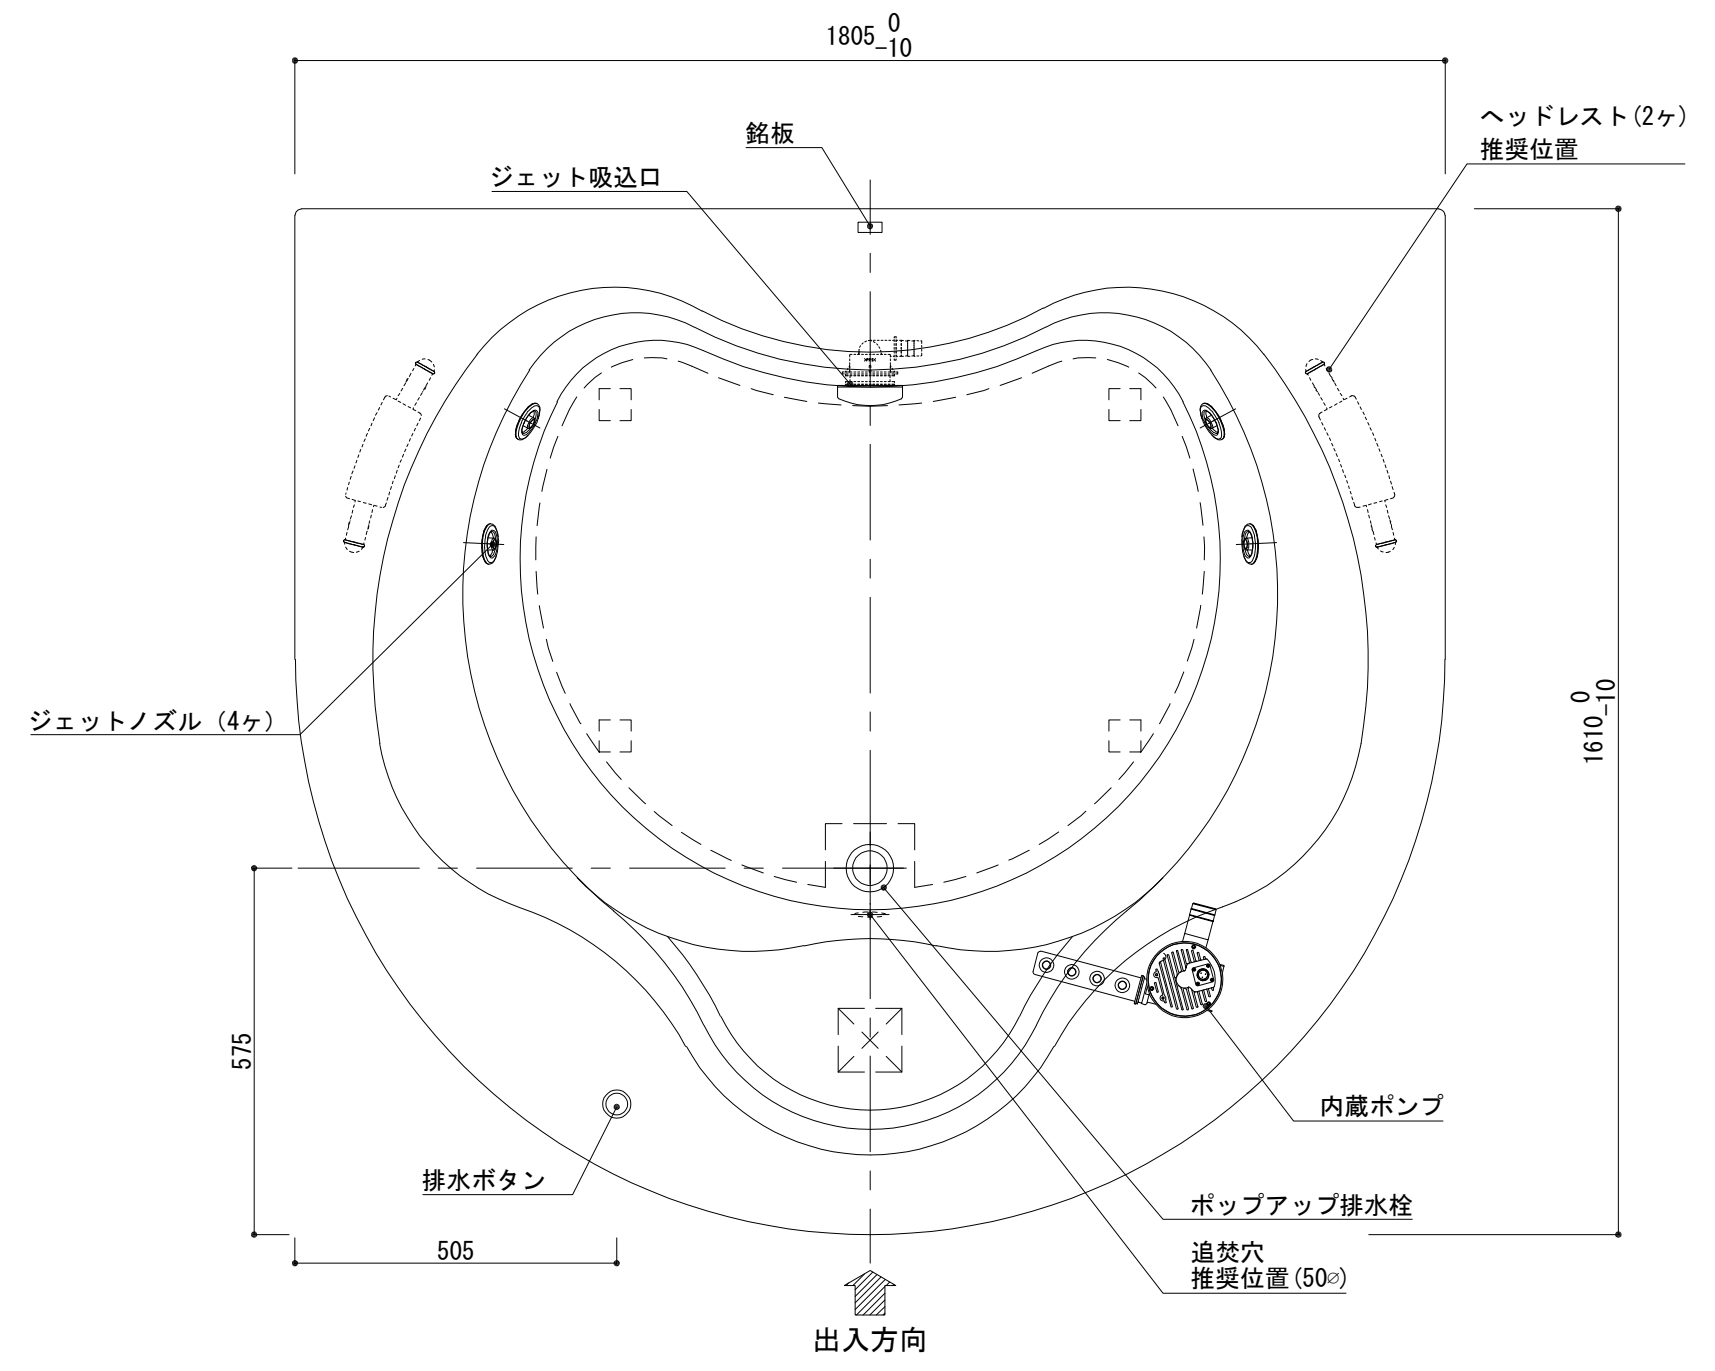

浴槽名：ARW-1816J			
容量 520L 重量 80Kg			
浴槽本体1805×1610×575 材質：アクリライトPX200 (FRA)			
	品名	数量	
標準	排水栓	1式	ポップアップ排水栓(30A/カット止)
標準	防振脚	6本	アジャスター調整(±10)
標準	ステップ下脚	1本	ABS製
標準	ジェットポンプ	1台	内蔵型
標準	ジェットノズル	4ヶ	SUS304
標準	ジェット吸込口	1ヶ	SUS304
OP	ヘッドレスト	2ヶ	
OP	追焚穴	1式	50の穴開口
OP	水栓穴開	1式	

標準図

Artis
ARTIS CO., LTD.

株式会社アルティス 東京営業所
東京都港区南青山4丁目1番15号 ベルテ南青山-I 206 TEL:03-5573-9261 FAX:03-5573-8661
株式会社アルティス 大阪営業所
大阪府大阪市中央区南船場4丁目11番20号 G-TERRACE 心斎橋2階 TEL:06-6245-4516 FAX:06-6245-4502

外寸表記修正：2024.07.22
作図：2025.03.31

設計
施工

現場名
図名
ARW-1816J/L (住宅仕様)

承認	検図	担当	作図	縮尺	A3
			小林	1:12	
			図番