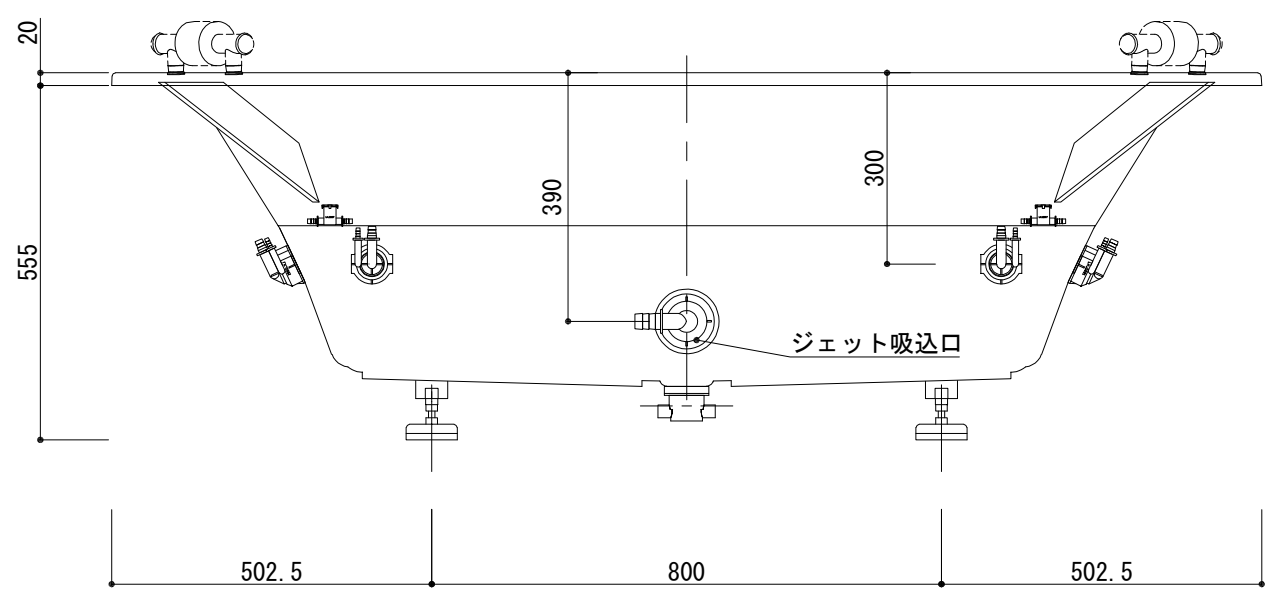

浴槽名：ARW-1816J			
容量 520L 重量 80Kg			
浴槽本体1805×1610×575 材質：アクリライトPX200 (FRA)			
	品名	数量	
標準	排水栓	1式	ポップアップ排水栓(30A/カット止)
標準	防振脚	6本	アジャスター調整(±10)
標準	ステップ下脚	1本	ABS製
標準	ジェットポンプ	1台	内蔵型
標準	ジェットノズル	4ヶ	SUS304
標準	ジェット吸込口	1ヶ	SUS304
OP	ヘッドレスト	2ヶ	
OP	追焚穴	1式	50の穴開口
OP	水栓穴開	1式	

標準図

Artis
ARTIS CO., LTD.

株式会社アルティス 東京営業所
東京都港区南青山4丁目1番15号 ベルテ南青山-I 206 TEL:03-5573-9261 FAX:03-5573-8661
株式会社アルティス 大阪営業所
大阪府大阪市中央区南船場4丁目11番20号 G-TERRACE 心斎橋2階 TEL:06-6245-4516 FAX:06-6245-4502

外寸表記修正：2024.07.22
作図：2025.03.31

設計
施工

現場名
図名
ARW-1816J/L (住宅仕様)

承認	検図	担当	作図	縮尺	A3
			小林	1:12	
			図番