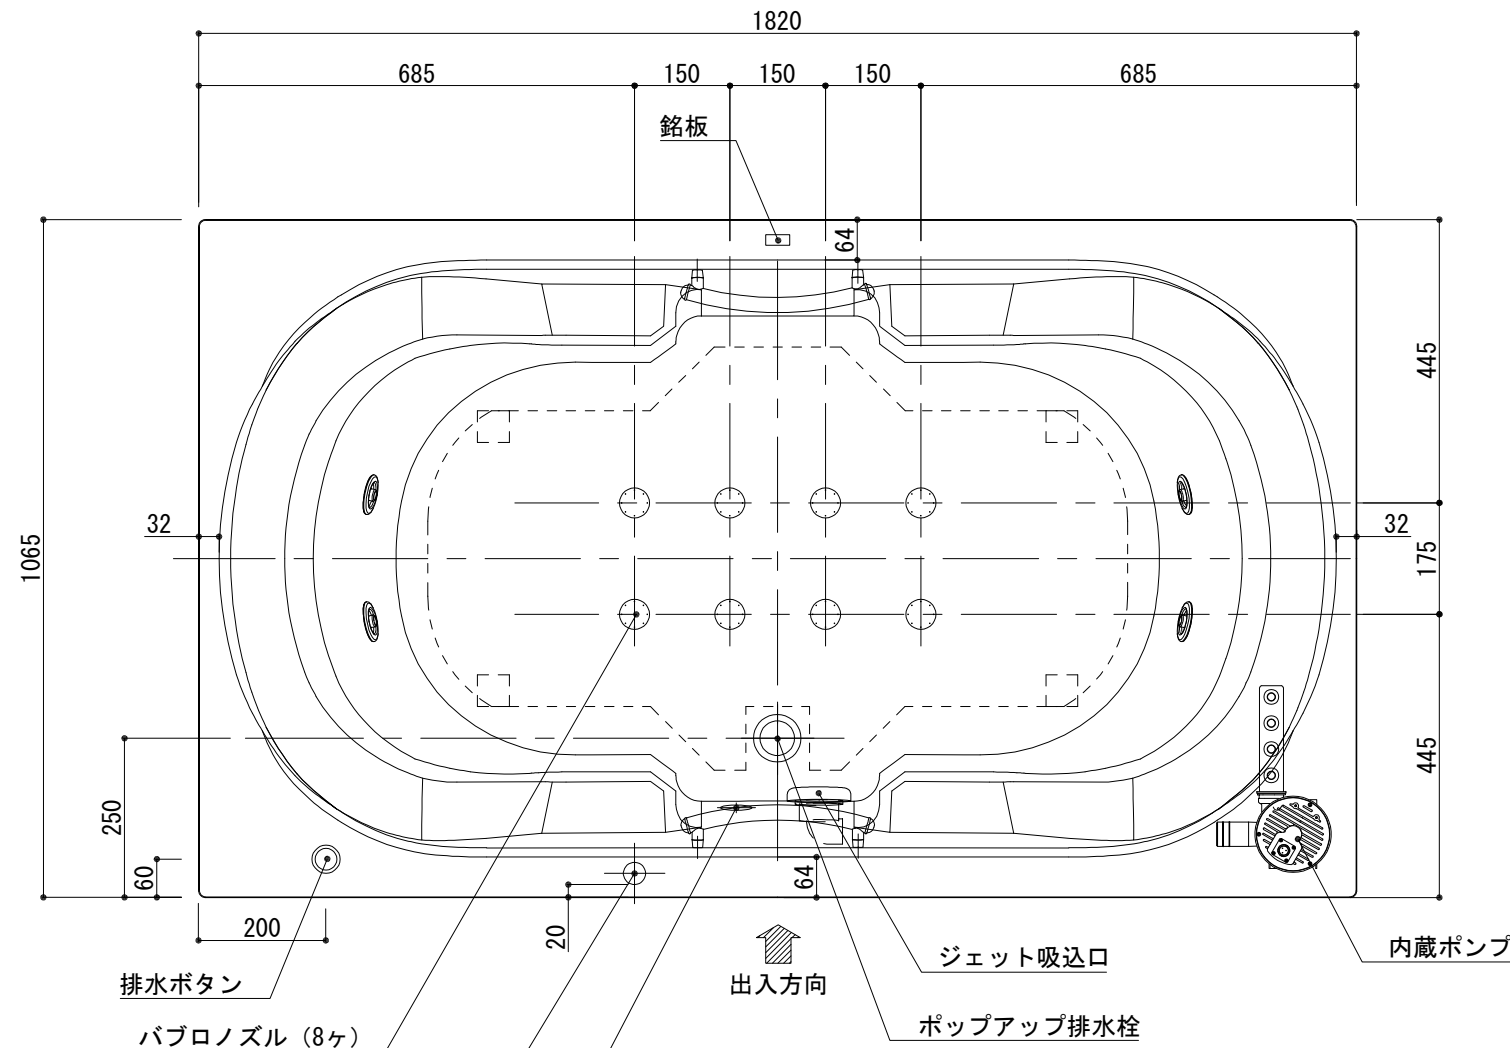

標準図

浴槽名：ARW-1811JB			
容量 430L		重量 73Kg	
浴槽本体1820×1065×635 材質：アクリライトPX200 (FRA)			
	品名	数量	
標準	排水栓	1式	ホップアップ排水栓 (30Aソケット止)
標準	防振脚	5本	アジャスター調整 (±10)
標準	手摺	2本	SUS304 (L=300)
標準	ジェットポンプ	1台	内蔵型
標準	ジェットノズル	4ヶ	SUS304
標準	ジェット吸込口	1ヶ	SUS304
標準	バプロノズル	8ヶ	SUS304
標準	バプロ配管	1式	VP25Aソケット止
OP	追焚穴	1式	50φ穴開口