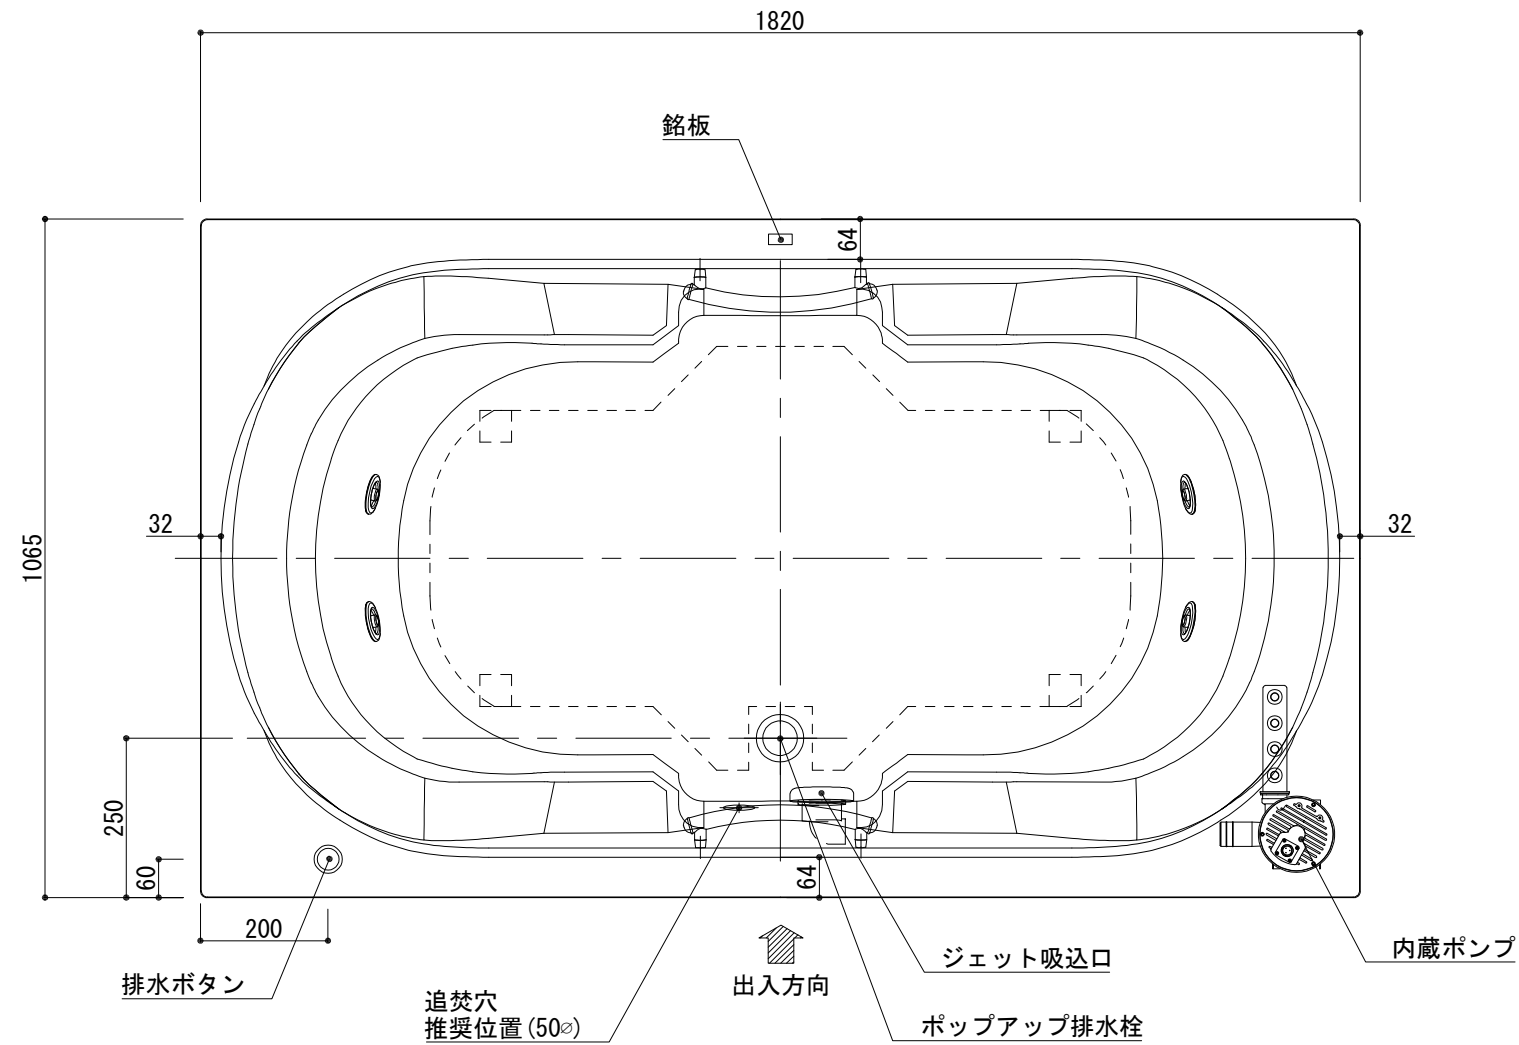

標準図

浴槽名 : ARW-1811J			
容量 430L		重量 67Kg	
浴槽本体1820×1065×635 材質 : アクリライトPX200 (FRA)			
	品名	数量	
標準	排水栓	1式	ポップアップ排水栓 (30A/ケット止)
標準	防振脚	5本	アジャスター調整 (±10)
標準	手摺	2本	SUS304 (L=300)
標準	ジェットポンプ	1台	内蔵型
標準	ジェットノズル	4ヶ	SUS304
標準	ジェット吸込口	1ヶ	SUS304
OP	追焚穴	1式	50φ穴開口