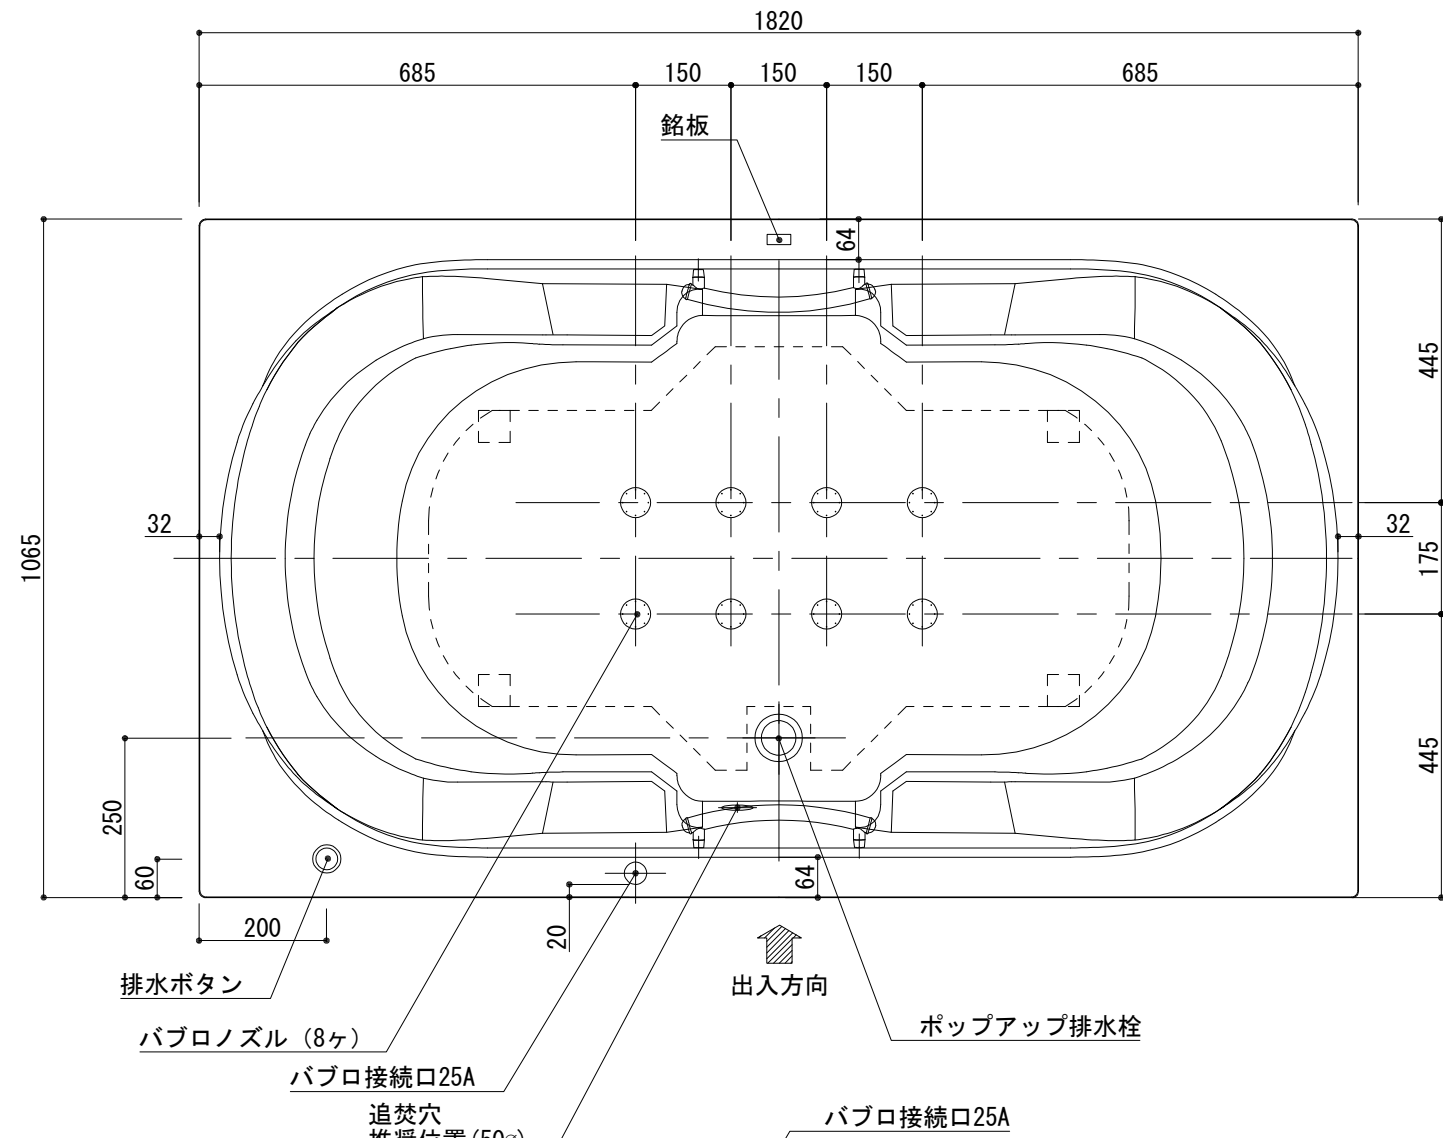

標準図

浴槽名 : A R W - 1 8 1 1 B			
容量 430L		重量 65Kg	
浴槽本体1820×1065×635 材質 : アクリライトPX200 (FRA)			
	品名	数量	
標準	排水栓	1式	ホップアップ排水栓 (30Aソケット止)
標準	防振脚	4本	アジャスター調整 (±10)
標準	手摺	2本	SUS304 (L=300)
標準	バプロノズル	8ヶ	SUS304
標準	バプロ配管	1式	VP25Aソケット止
OP	追焚穴	1式	50φ穴開口