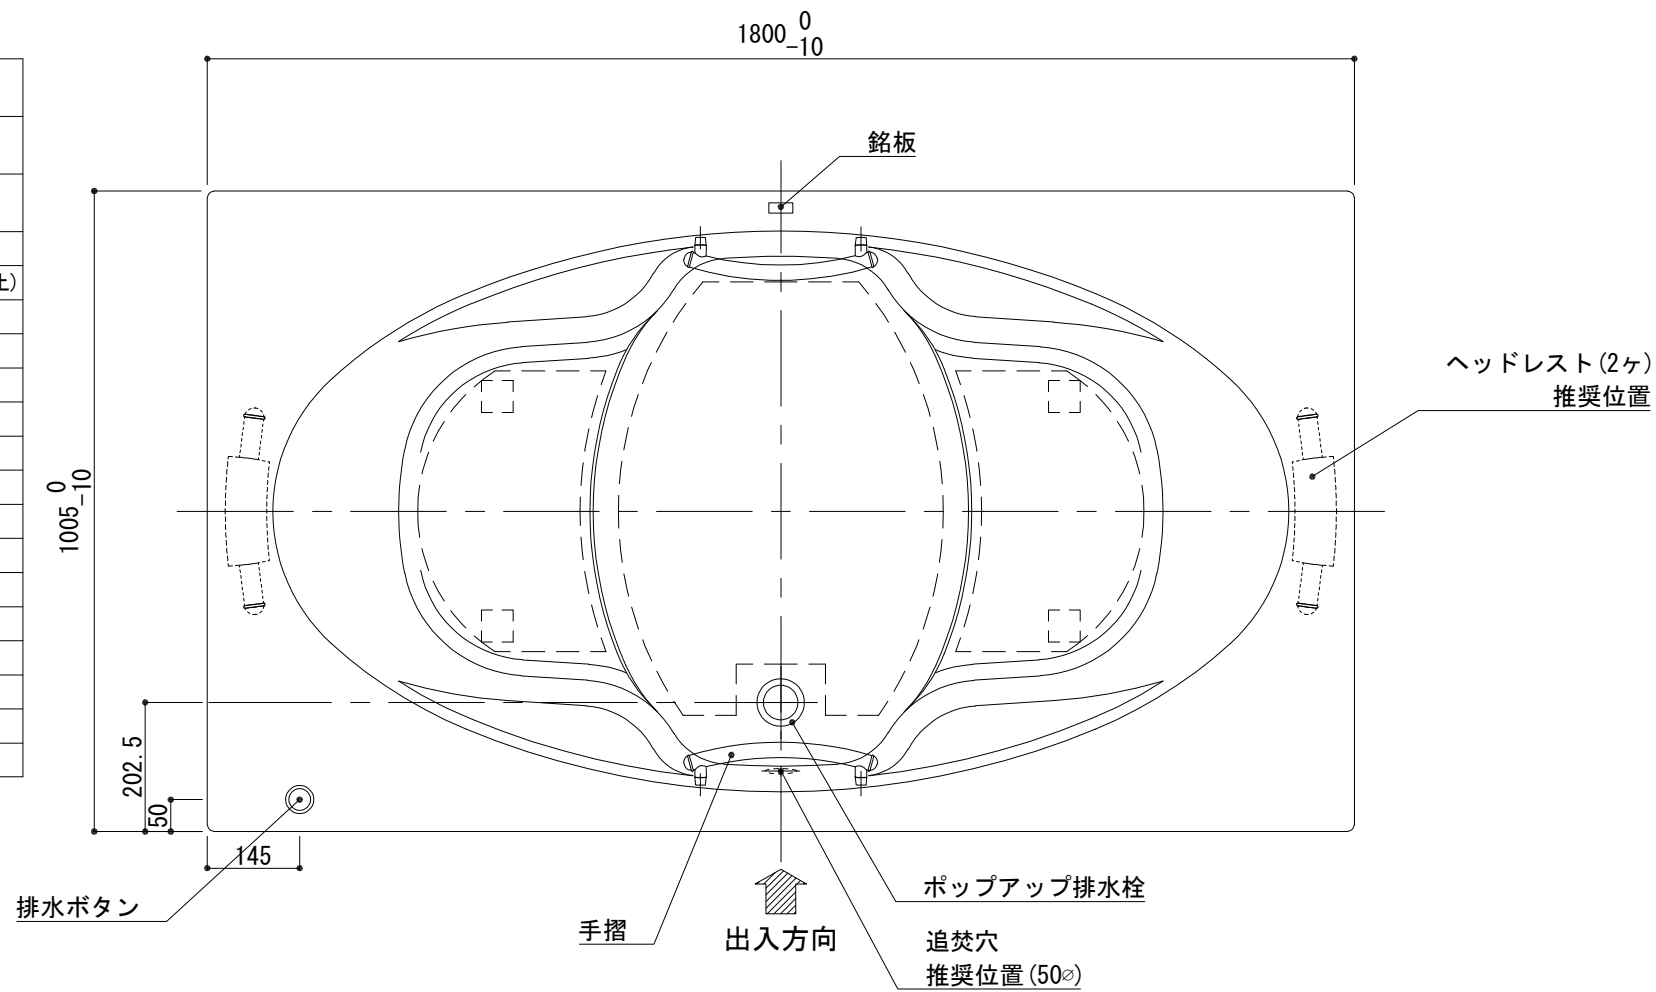

標準図

浴槽名：ARW-1810N			
容量 450L 重量 48Kg			
浴槽本体1800×1005×610 材質：アクリライトPX200 (FRA)			
	品名	数量	
標準	排水栓	1式	ポップアップ排水栓 (30Aソケット止)
標準	アジャスター	4本	アジャスター調整 (±10)
標準	手摺	2本	SUS304 (L=300)
OP	ヘッドレスト	2ヶ	
OP	追焚穴	1式	50φ穴開口
OP	水栓穴開	1式	

小林

縮尺

1:12

図番

A3