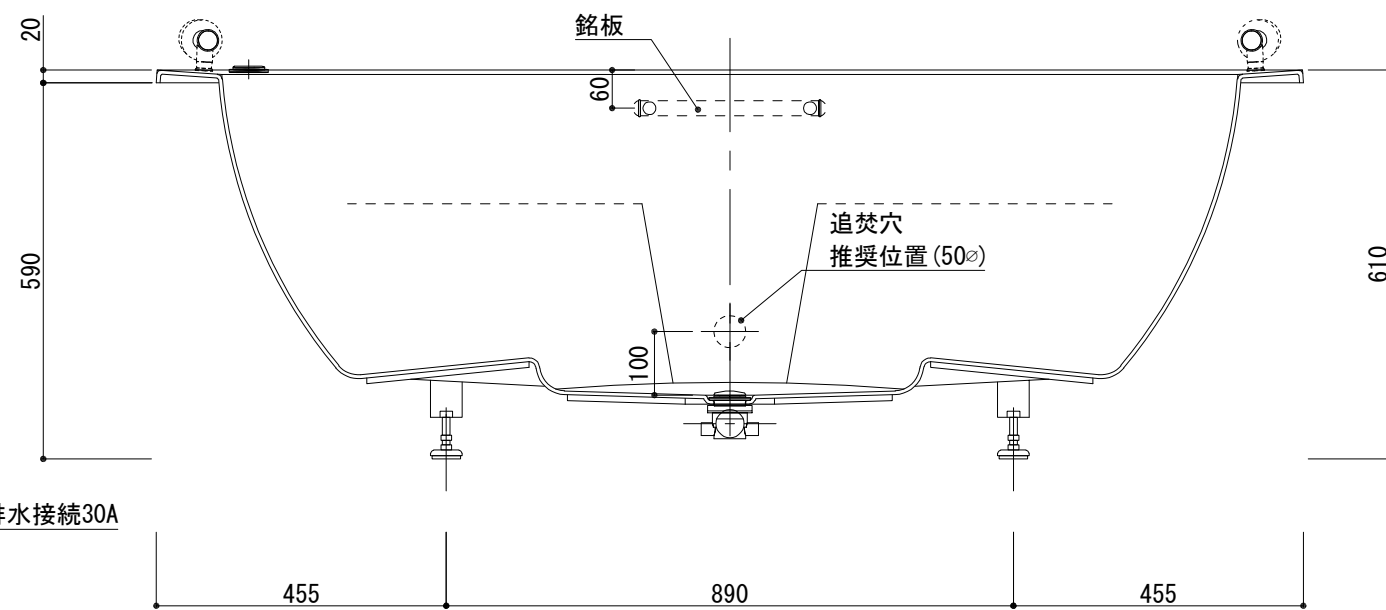

標準図

浴槽名：ARW-1810N			
容量 450L 重量 48Kg			
浴槽本体1800×1005×610 材質：アクリライトPX200 (FRA)			
	品名	数量	
標準	排水栓	1式	ポップアップ排水栓 (30Aソケット止)
標準	アジャスター	4本	アジャスター調整 (±10)
標準	手摺	2本	SUS304 (L=300)
OP	ヘッドレスト	2ヶ	
OP	追焚穴	1式	50φ穴開口
OP	水栓穴開	1式	

設計

施工

現場名

図名
ARW-1810N/L (住宅仕様)

承認

検図

担当

作図

小林

縮尺

1:12

図番

A3