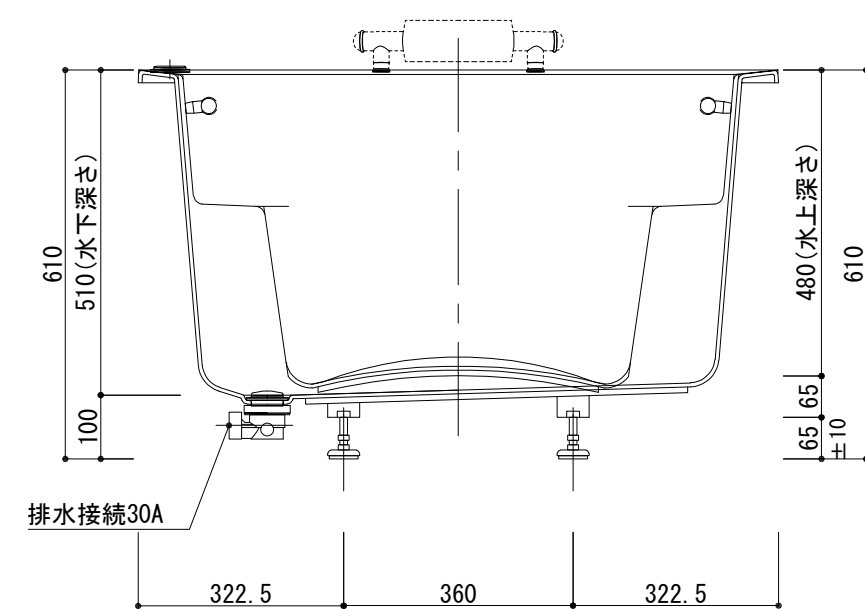

標準図

浴槽名：ARW-1810N			
容量 450L 重量 48Kg			
浴槽本体1800×1005×610 材質：アクリライトPX200 (FRA)			
	品名	数量	
標準	排水栓	1式	ポップアップ排水栓 (30Aソケット止)
標準	アジャスター	4本	アジャスター調整 (±10)
標準	手摺	2本	SUS304 (L=300)
OP	ヘッドレスト	2ヶ	
OP	追焚穴	1式	50φ穴開口
OP	水栓穴開	1式	

設計

施工

現場名

図名
ARW-1810N/L (住宅仕様)

承認

検図

担当

作図

小林

縮尺

1:12

図番

A3