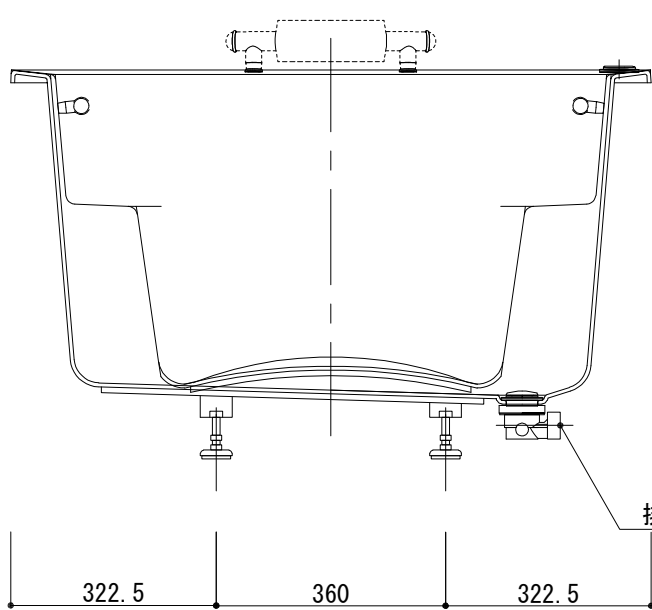

標準図

浴槽名：ARW-1810N			
容量 450L 重量 48Kg			
浴槽本体1800×1005×610 材質：アクリライトPX200 (FRA)			
	品名	数量	
標準	排水栓	1式	ポップアップ排水栓 (30Aソケット止)
標準	アジャスター	4本	アジャスター調整 (±10)
標準	手摺	2本	SUS304 (L=300)
OP	ヘッドレスト	2ヶ	
OP	追焚穴	1式	50φ穴開口
OP	水栓穴開	1式	

設計

施工

現場名

図名
ARW-1810N/L (住宅仕様)

承認

検図

担当

作図

小林

縮尺

1:12

図番

A3