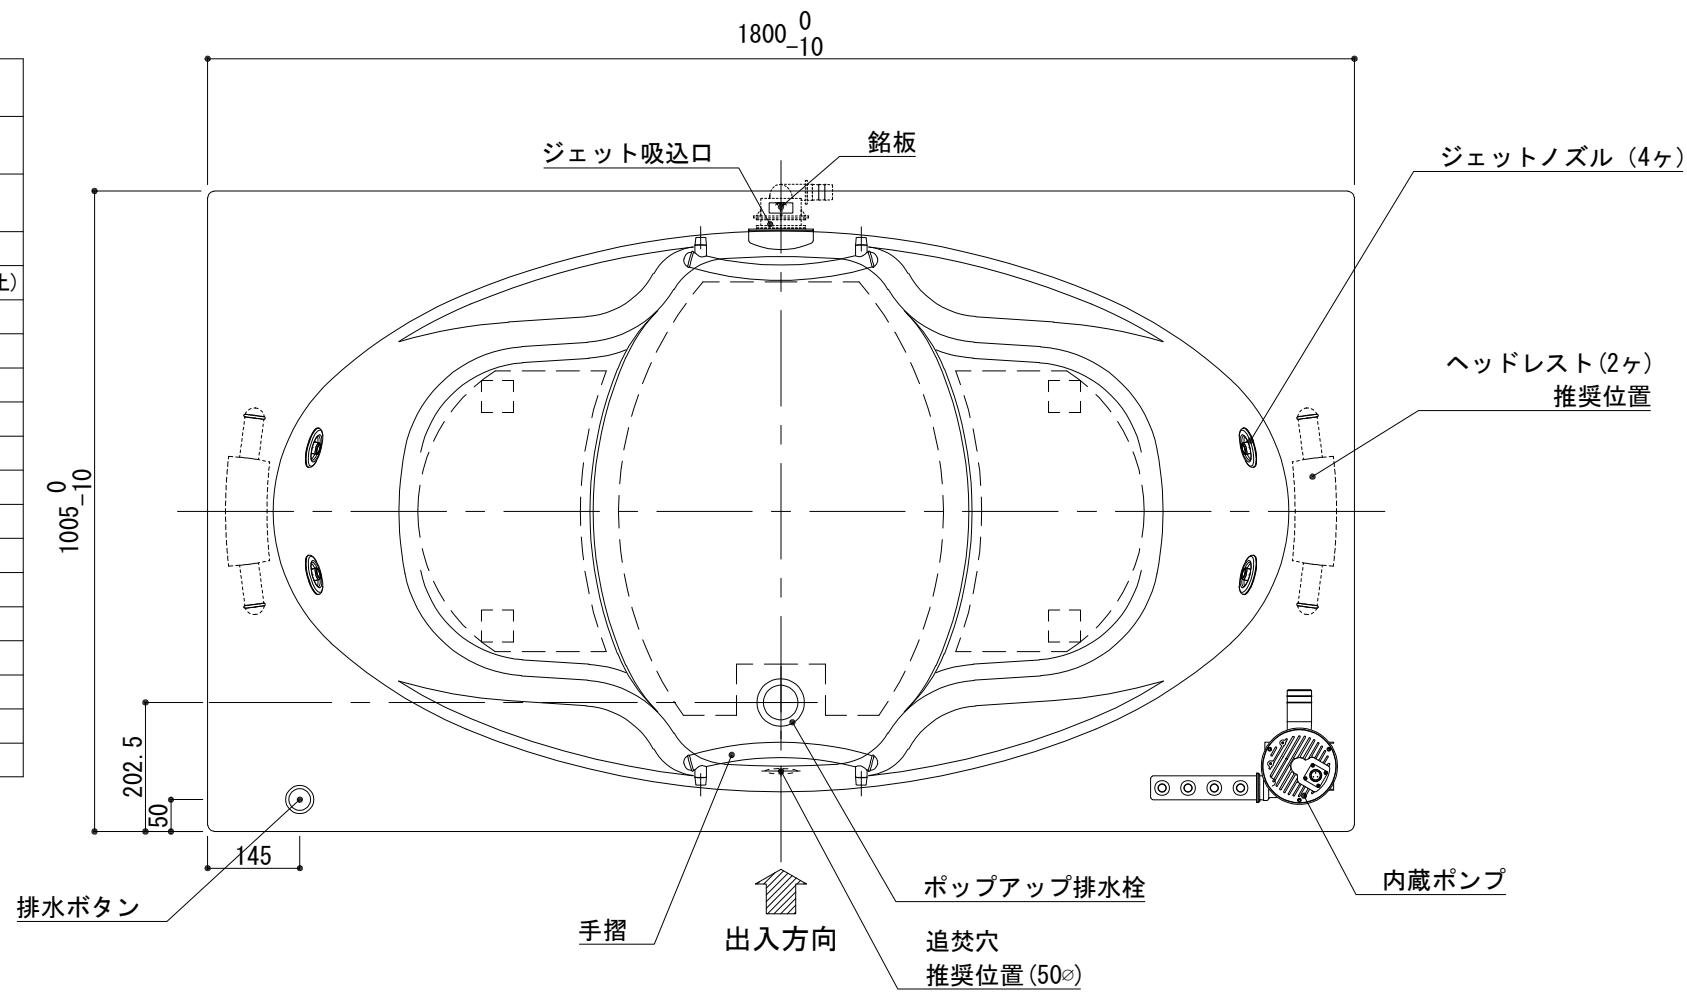

# 標準図

浴槽名：ARW-1810J			
容量 450L		重量 56Kg	
浴槽本体1800×1005×610 材質：アクリライトPX200 (FRA)			
	品名	数量	
標準	排水栓	1式	ホップアップ排水栓 (30Aソケット止)
標準	防振脚	5本	アジャスター調整 (±10)
標準	手摺	2本	SUS304 (L=300)
標準	ジェットポンプ	1台	内蔵型
標準	ジェットノズル	4ヶ	SUS304
標準	ジェット吸込口	1ヶ	SUS304
OP	ヘッドレスト	2ヶ	
OP	追焚穴	1式	50φ穴開口
OP	水栓穴開	1式	

外寸表記修正：2024.07.30  
作図：2025.03.31

設計  
施工

現場名

図名  
ARW-1810J/L (住宅仕様)

承認

検図

担当

作図

縮尺

A3

1:12

小林 図番