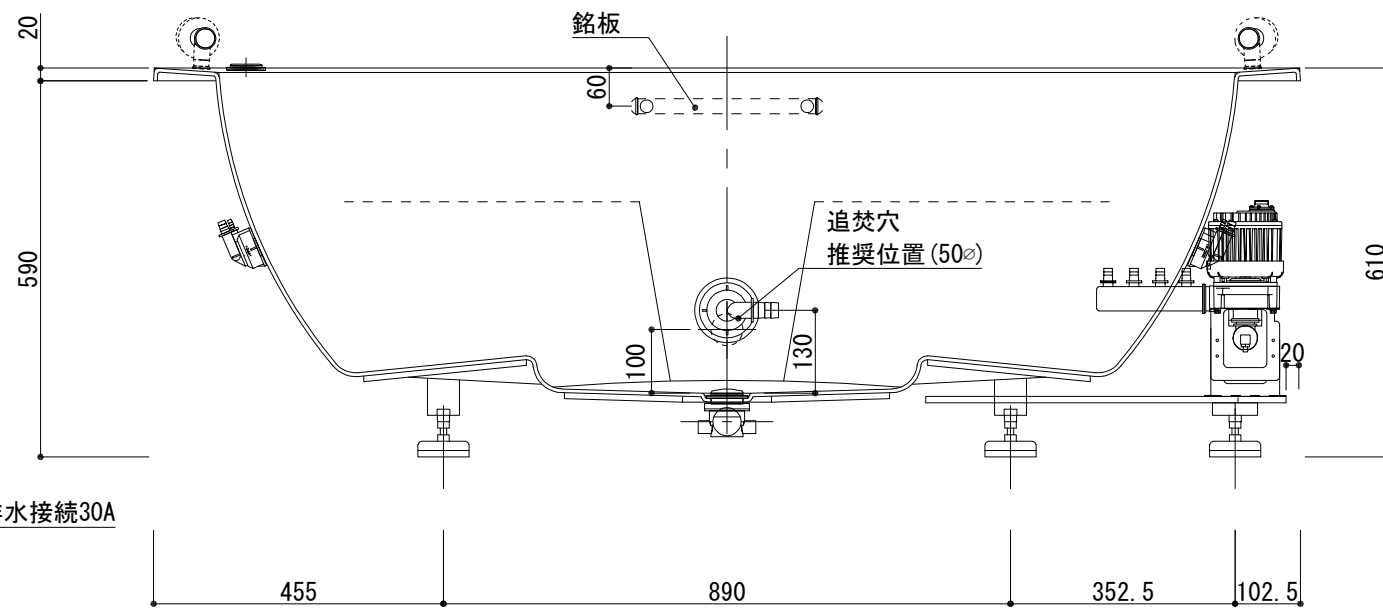

# 標準図

浴槽名：ARW-1810J			
容量 450L		重量 56Kg	
浴槽本体1800×1005×610 材質：アクリライトPX200 (FRA)			
	品名	数量	
標準	排水栓	1式	ホップアップ排水栓 (30Aソケット止)
標準	防振脚	5本	アジャスター調整 (±10)
標準	手摺	2本	SUS304 (L=300)
標準	ジェットポンプ	1台	内蔵型
標準	ジェットノズル	4ヶ	SUS304
標準	ジェット吸込口	1ヶ	SUS304
OP	ヘッドレスト	2ヶ	
OP	追焚穴	1式	50φ穴開口
OP	水栓穴開	1式	

外寸表記修正：2024.07.30  
作図：2025.03.31

設計  
施工

現場名

図名  
ARW-1810J/L (住宅仕様)

承認

検図

担当

作図

縮尺

A3

1:12

小林 図番