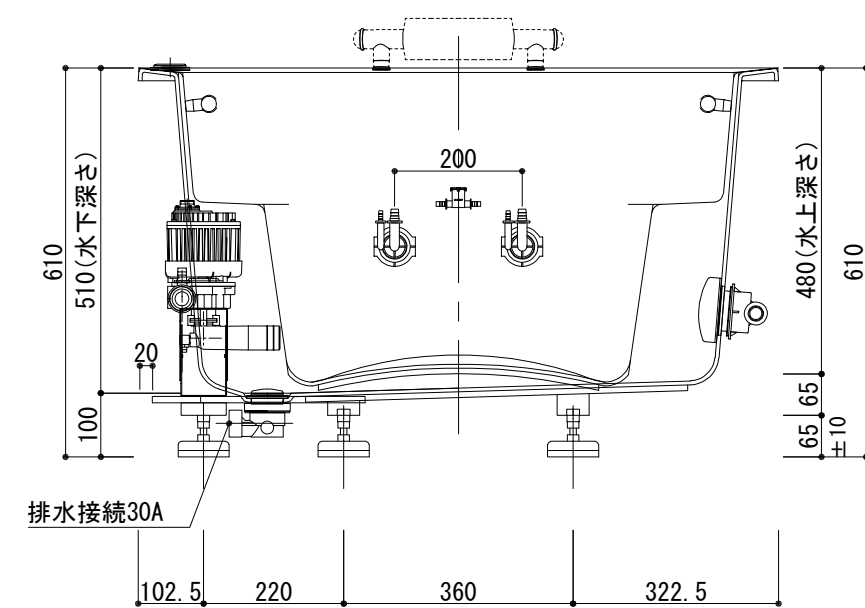

# 標準図

浴槽名：ARW-1810J			
容量 450L		重量 56Kg	
浴槽本体1800×1005×610 材質：アクリライトPX200 (FRA)			
	品名	数量	
標準	排水栓	1式	ホップアップ排水栓 (30Aソケット止)
標準	防振脚	5本	アジャスター調整 (±10)
標準	手摺	2本	SUS304 (L=300)
標準	ジェットポンプ	1台	内蔵型
標準	ジェットノズル	4ヶ	SUS304
標準	ジェット吸込口	1ヶ	SUS304
OP	ヘッドレスト	2ヶ	
OP	追焚穴	1式	50φ穴開口
OP	水栓穴開	1式	

外寸表記修正：2024.07.30  
作図：2025.03.31

設計  
施工

現場名

図名  
ARW-1810J/L (住宅仕様)

承認

検図

担当

作図

縮尺

A3

1:12

小林 図番