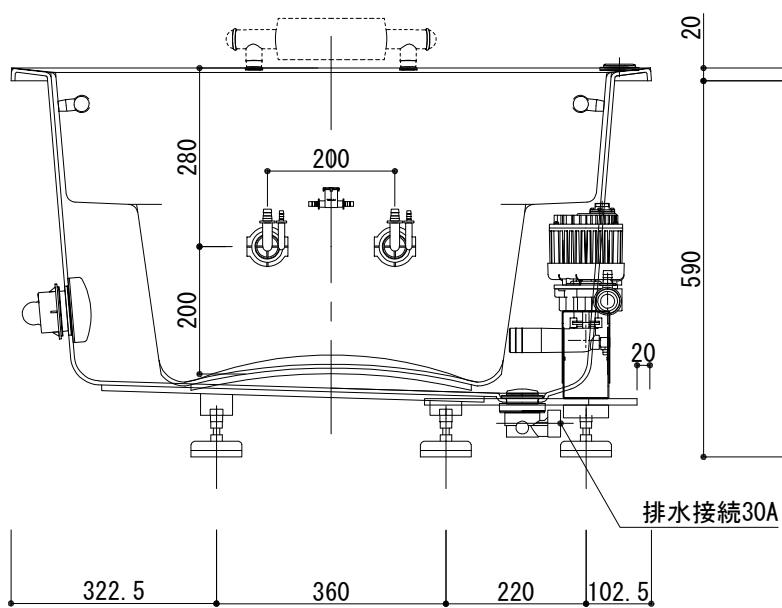

# 標準図

浴槽名：ARW-1810J			
容量 450L		重量 56Kg	
浴槽本体1800×1005×610 材質：アクリライトPX200 (FRA)			
	品名	数量	
標準	排水栓	1式	ホップアップ排水栓 (30Aソケット止)
標準	防振脚	5本	アジャスター調整 (±10)
標準	手摺	2本	SUS304 (L=300)
標準	ジェットポンプ	1台	内蔵型
標準	ジェットノズル	4ヶ	SUS304
標準	ジェット吸込口	1ヶ	SUS304
OP	ヘッドレスト	2ヶ	
OP	追焚穴	1式	50φ穴開口
OP	水栓穴開	1式	

外寸表記修正：2024.07.30  
作図：2025.03.31

設計  
施工

現場名

図名  
ARW-1810J/L (住宅仕様)

承認

検図

担当

作図

縮尺

A3

1:12

小林 図番