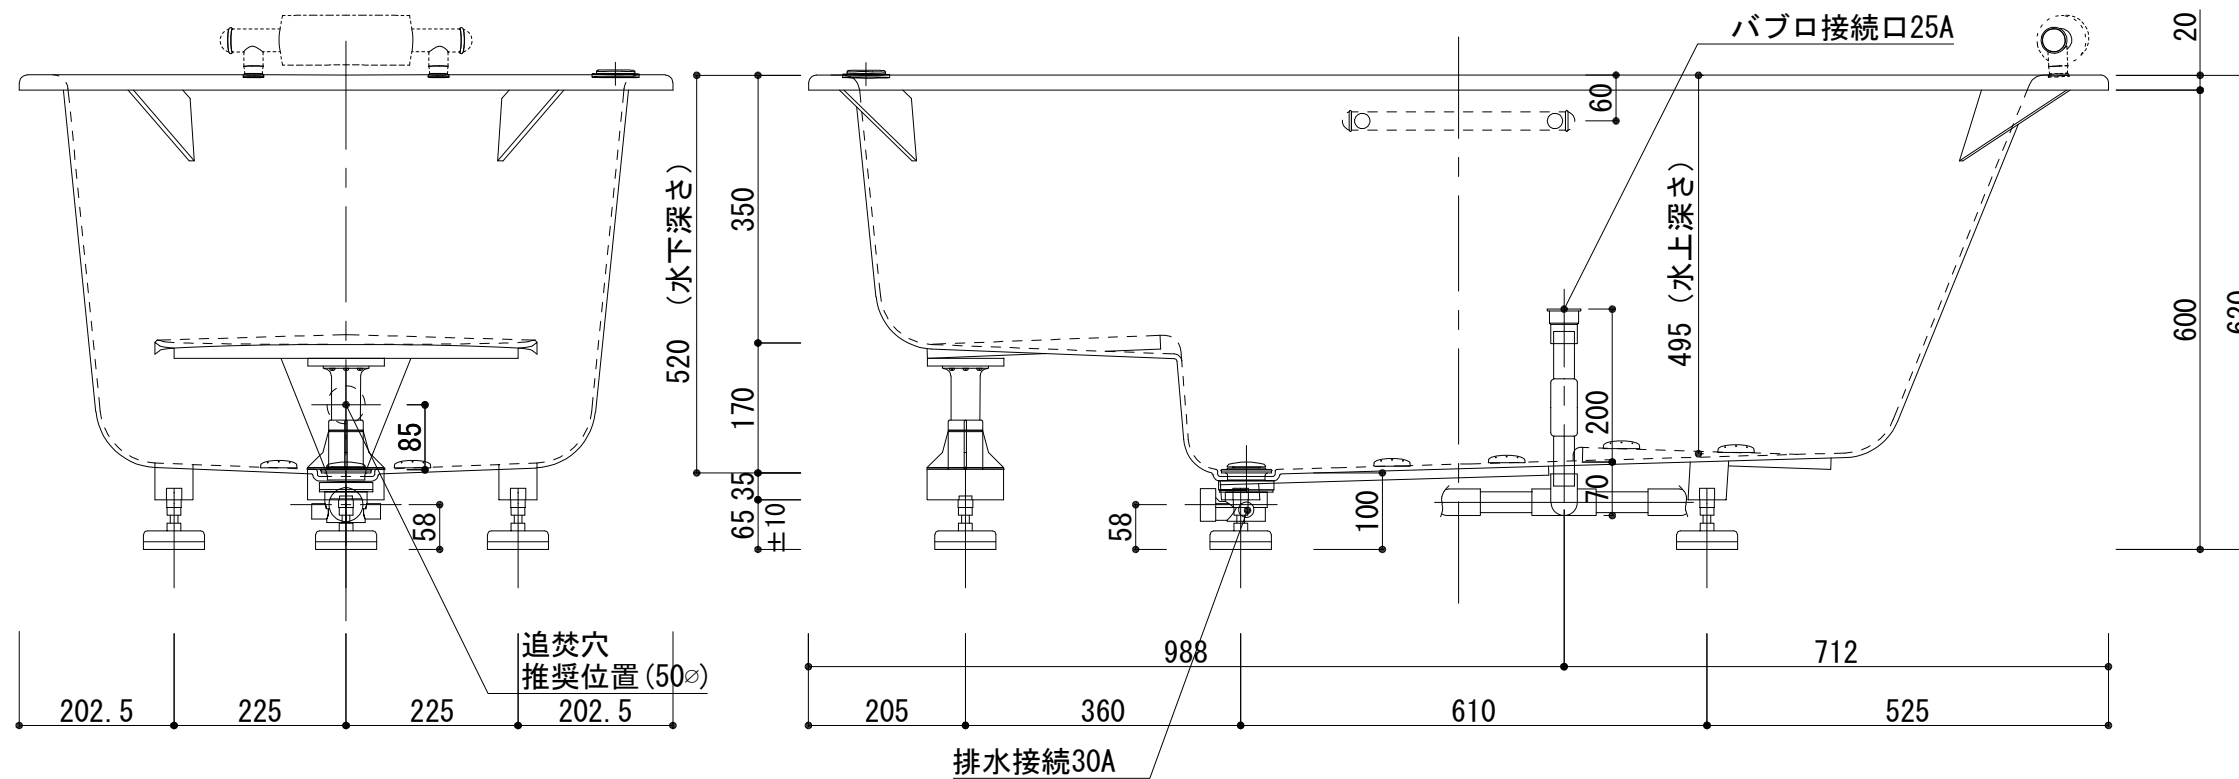

標準図

浴槽名 : ARW-1785B			
容量 380L 重量 68Kg			
浴槽本体1700×855×620 材質 : アクリライトPX200 (FRA)			
	品名	数量	
標準	排水栓	1式	ポップアップ排水栓 (30Aソケット止)
標準	ステップ下脚	1本	ABS製
標準	防振脚	5本	アジャスター調整 (±10)
標準	手摺	2本	SUS304 (L=300)
標準	バブロナズル	8ヶ	SUS304
標準	バブロ配管	1式	VP25Aソケット止
OP	ヘッドレスト	1ヶ	
OP	追焚穴	1式	50φ穴開口

外寸表記修正 : 2024.07.23  
作図 : 2025.03.31

設計  
施工

現場名  
図名  
ARW-1785B/L (住宅仕様)

承認 検図 担当 作図 縮尺 A3  
1:10  
小林 図番