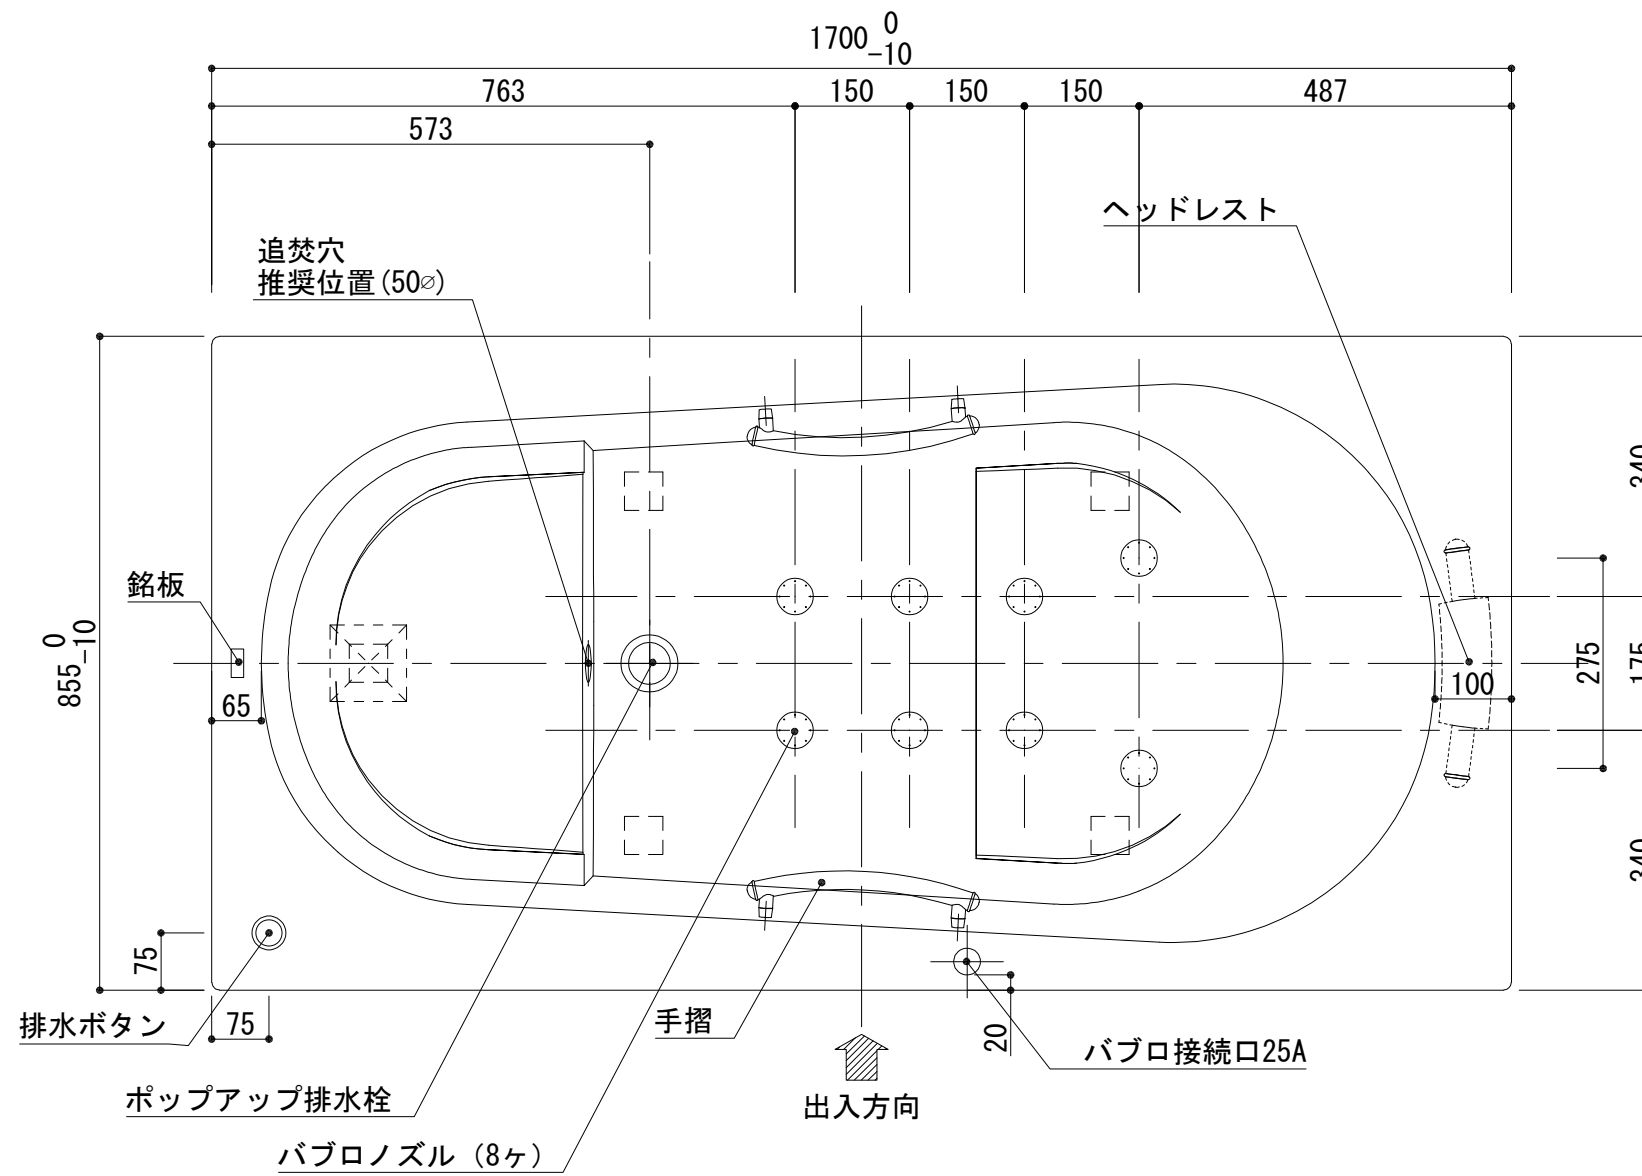

標準図

浴槽名 : ARW-1785B			
容量 380L 重量 68Kg			
浴槽本体1700×855×620 材質 : アクリライトPX200 (FRA)			
	品名	数量	
標準	排水栓	1式	ポップアップ排水栓 (30Aソケット止)
標準	ステップ下脚	1本	ABS製
標準	防振脚	5本	アジャスター調整 (±10)
標準	手摺	2本	SUS304 (L=300)
標準	バブロナズル	8ヶ	SUS304
標準	バブロ配管	1式	VP25Aソケット止
OP	ヘッドレスト	1ヶ	
OP	追焚穴	1式	50φ穴開口

外寸表記修正 : 2024.07.23  
作図 : 2025.03.31

設計  
施工

現場名  
図名  
ARW-1785B/L (住宅仕様)

承認 検図 担当 作図 縮尺 A3  
1:10  
小林 図番