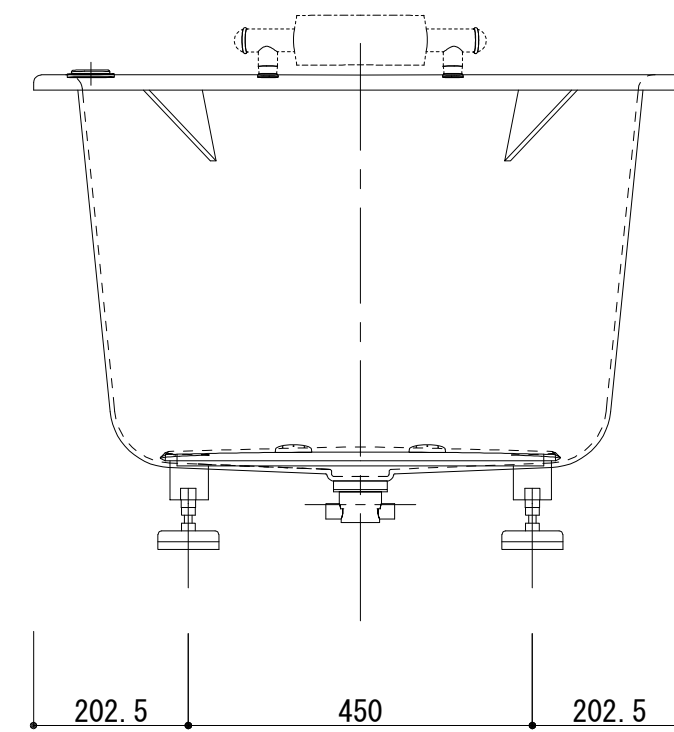

標準図

浴槽名 : ARW-1785B			
容量 380L 重量 68Kg			
浴槽本体1700×855×620 材質 : アクリライトPX200 (FRA)			
	品名	数量	
標準	排水栓	1式	ポップアップ排水栓 (30Aソケット止)
標準	ステップ下脚	1本	ABS製
標準	防振脚	5本	アジャスター調整 (±10)
標準	手摺	2本	SUS304 (L=300)
標準	バブロナズル	8ヶ	SUS304
標準	バブロ配管	1式	VP25Aソケット止
OP	ヘッドレスト	1ヶ	
OP	追焚穴	1式	50φ穴開口

外寸表記修正 : 2024.07.23  
作図 : 2025.03.31

設計  
施工

現場名  
図名  
ARW-1785B/L (住宅仕様)

承認 検図 担当 作図 縮尺 A3  
1:10  
小林 図番